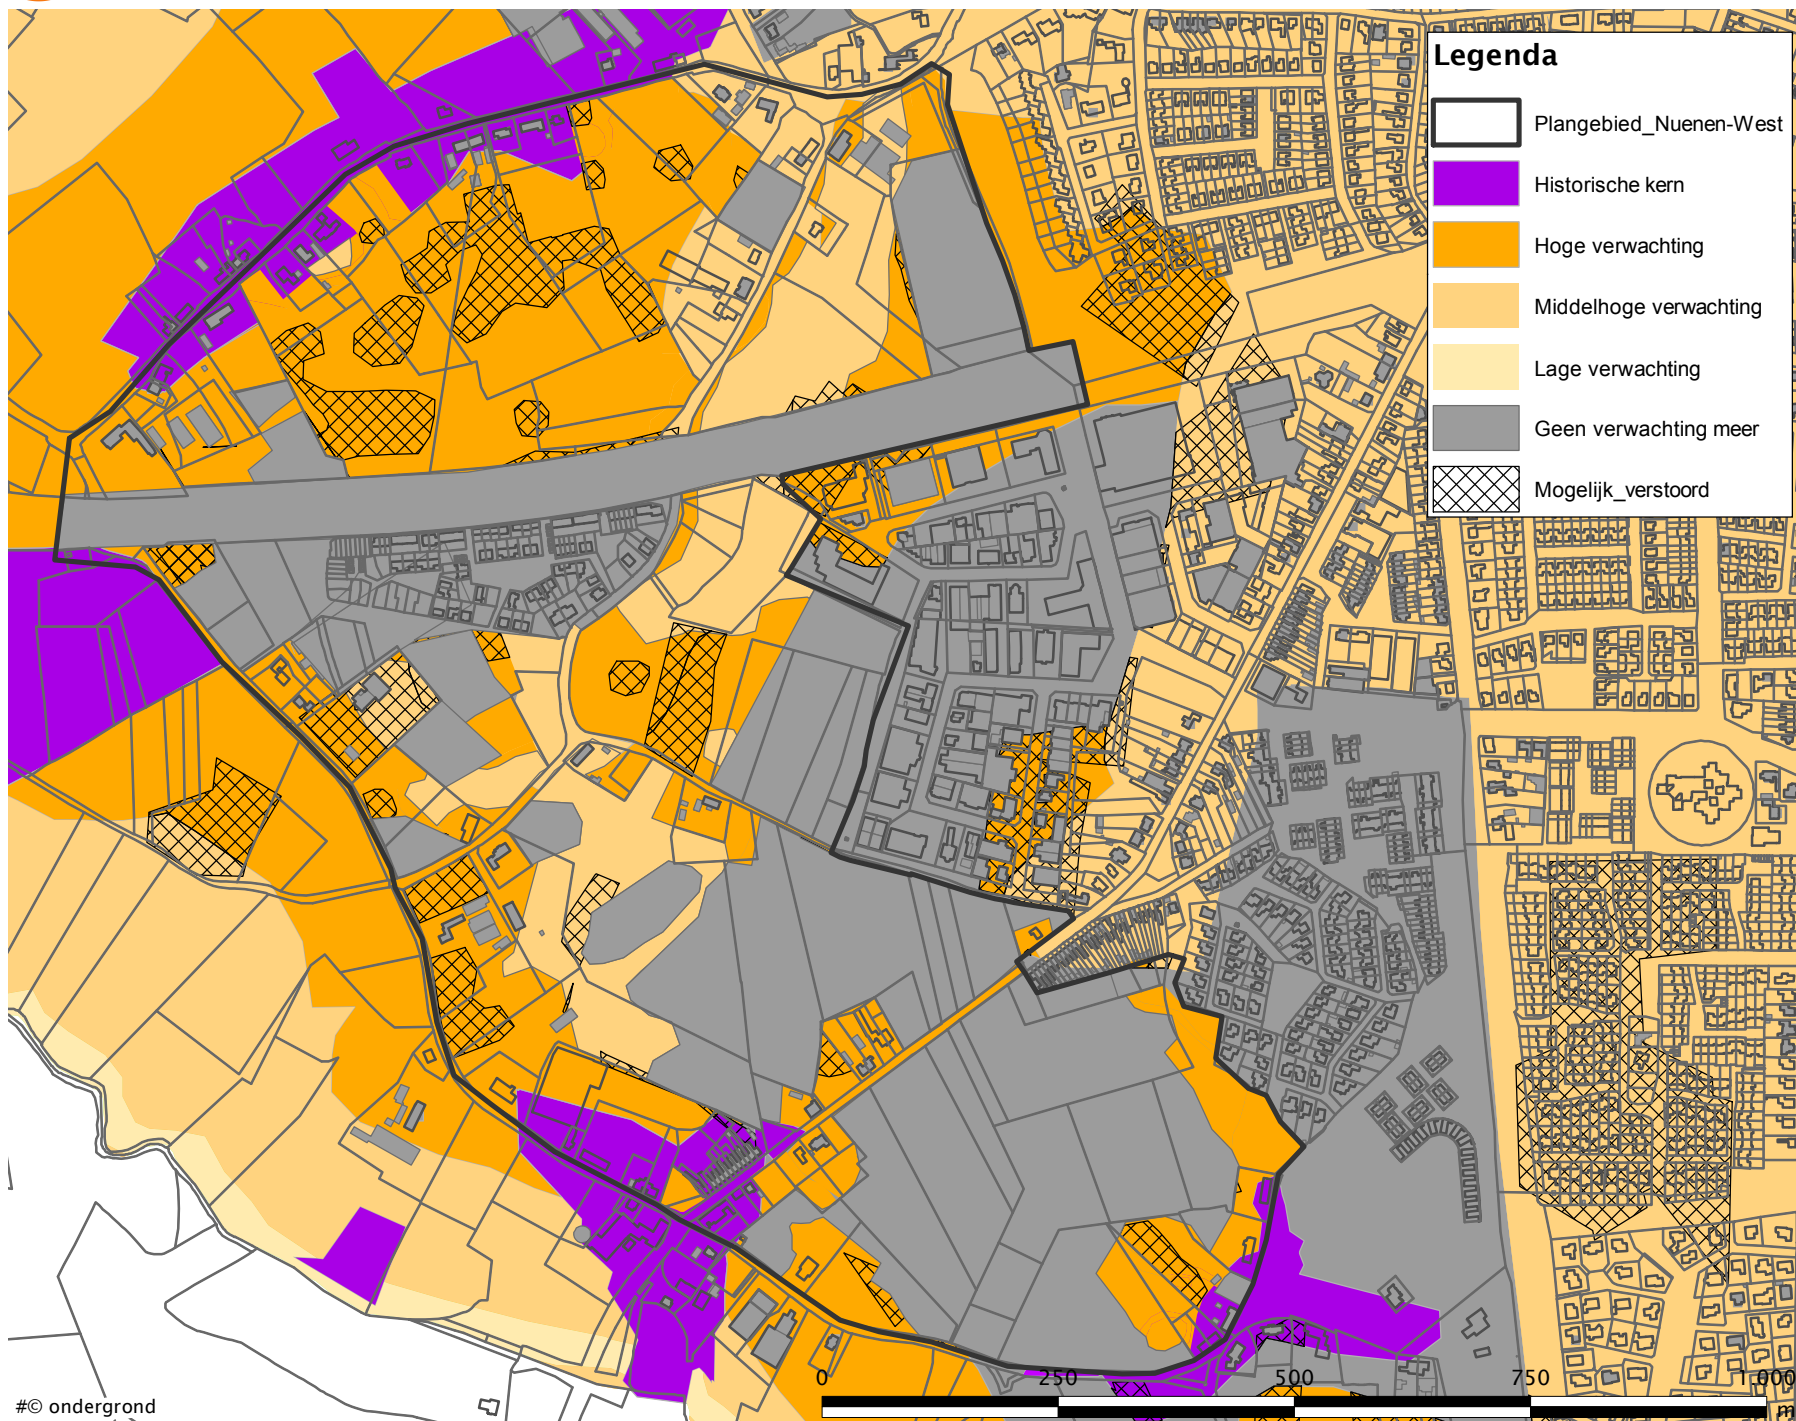

# Overzicht plangebied Nuenen-West

Archeologische verwachtingenkaart 2017

## Legenda

- Plangebied\_Nuenen-West
- Historische kern
- Hoge verwachting
- Middelhoge verwachting
- Lage verwachting
- Geen verwachting meer
- Mogelijk verstoord

OMGEVINGSDIENST  
ZUIDOOST-BRABANT

Opdrachtgever: Gemeente Nuenen

Projectnummer: 246373

Kaartnummer: 1

Datum: 24-11-2017

Auteur/CT: RB/JdV

Formaat: A4

Schaal: 1:8.000

Projectie: Rijksdriehoekstelsel

Bron(nen): DKK en ODZOB