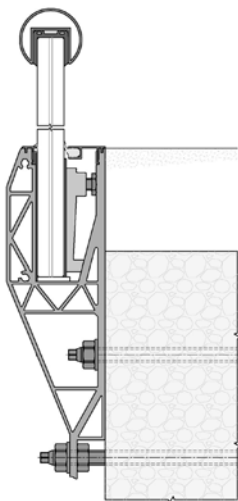

SIDE MOUNTED (A)