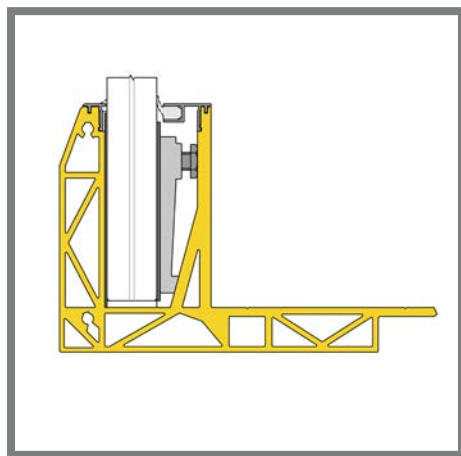

TOP MOUNTED (O)

SIDE MOUNTED (A)

UNIQ SB-01 | TOP MONTAGE 1KN

BASISPROFIEL

- 2089036 SB-O1 Bruut
- 2089038 SB-O1 RVS Look

L
4000 mm
4000 mm

GLAS MONTAGE PAKKET (GMS)

- 2020151 GMS-L1 - 10/10/pvb
- 2028329 GMS-XL1 - 8/8/pvb
- 2028334 GMS-XXL1 - 15