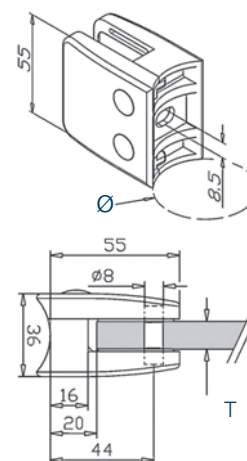

Glasklem model 06 - buis

S

304 Indoor satin

06.A2.042.01 4 42,4

06.A2.048.01 4 48,3

316 Outdoor satin

06.A4.042.01 4 42,4

06.A4.048.01 4 48,3

316 Outdoor Mirror

06.A4.042.01# 4 42,4

06.A4.048.01# 4 48,3

Zamak RVS Look

06.ZN.042.01 4 42,4

06.ZN.048.01 4 48,3