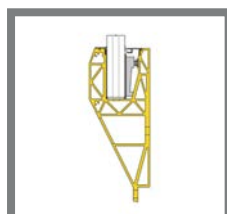

ANKER SB-A3

		MVE	HOH	MRA
2008327	FISCHER injectiemortel SB 390 S	6		
2089149	FISCHER RSB 10. MINI 2 capsules (alternatief)	10		
2089140	FISCHER A M 12x210 ANKERSTANG indoor	10	200	70
2089813	FISCHER A M 12x210 ANKERSTANG A4 outdoor	10	200	70