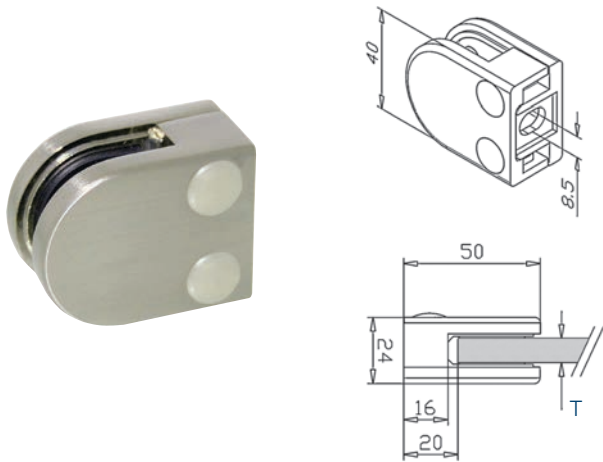

304 Indoor
satin

GLASKLEMMEN

Glasklem model 00 - vlak

S

Glasklem model 00 - buis

S