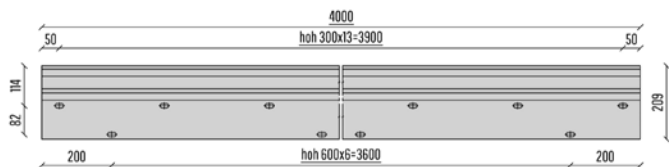

UNIQU SB-02 | TOP MONTAGE 2KN

BASISPROFIEL

- 2089514 SB-O2 Bruut
- 2089516 SB-O2 RVS Look

L
4000 mm
4000 mm