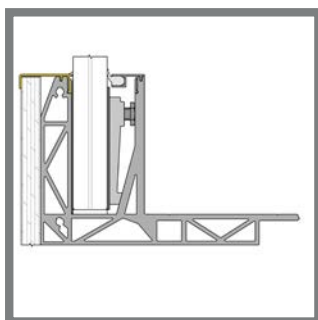

LIJST BEPLATING

		D	B	L
2089090	CF-103 bruut	3	25	4000 mm
2089351	CF-103 RVS Look	3	25	4000 mm
2089092	CF-112 bruut	12	34	4000 mm
2089352	CF-112 RVS Look	12	34	4000 mm
2089094	CF-120 bruut	20	42	4000 mm
2089353	CF-120 RVS Look	20	42	4000 mm