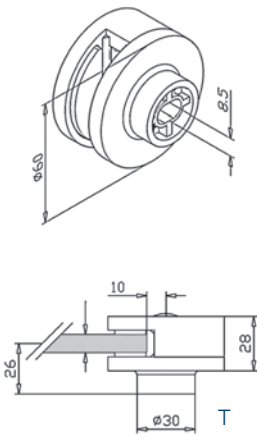

Glasklem model 08 - vlak