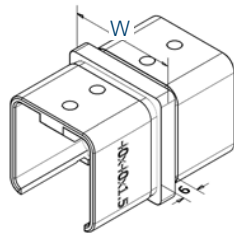

Buisverbinder

L