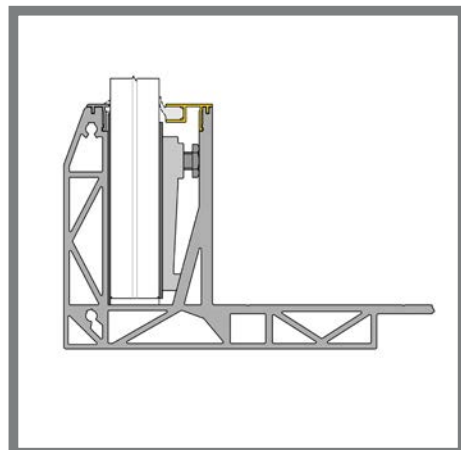

LIJST VLOERZIJDE

- 2089104 CR-L1 - 10/10/pvb - bruut
- 2089358 CR-L1 - 10/10/pvb - RVS Look
- 2089106 CR-XL1 - 8/8/pvb - bruut
- 2089359 CR-XL1 - 8/8/pvb - RVS Look
- 2089108 CR-XXL1 - 15 - bruut
- 2089360 CR-XXL1 - 15 - RVS Look

B   **L**
21   4000 mm
21   4000 mm
25   4000 mm
25   4000 mm
28   4000 mm
28   4000 mm

OPTIONEEL VOOR VLOERZIJDE

- 1012309 Rubber vloerzijde

L
1000 mm