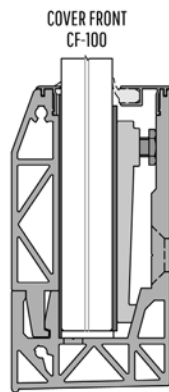

UNIQ SB-A1S | INFO