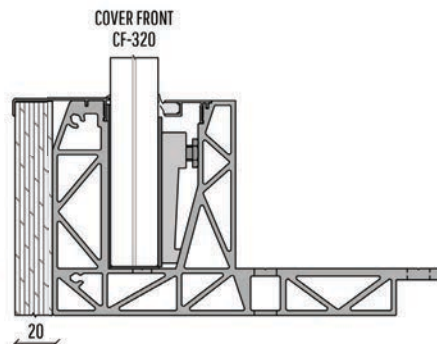

UNIQ SB-02 | INFO