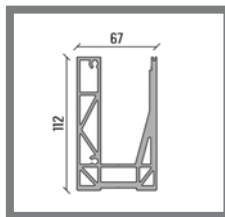

OPTIONEEL VOOR VLOERZIJDE

- 1012309 Rubber vloerzijde

L
1000 mm