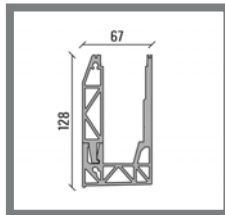

- 2089146 FISCHER FBS 12x130/30 US BETONSCHROEF indoor

UNIQ SB-01S | INFO

UNIQU SB-A1S | ZIJ MONTAGE 1KN

BASISPROFIEL

- 2089057 SB-A1S Bruut
- 2089059 SB-A1S RVS Look

L
4000 mm
4000 mm

Eenvoudige montage door los been buitenzijde