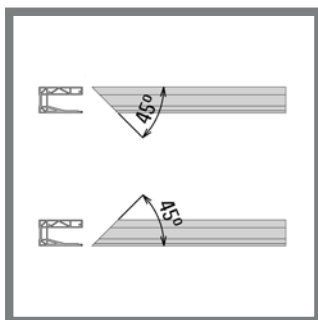

HOEKSTUKKEN*

- 2089025 SB-O15 Binnenhoek links
- 2089026 SB-O15 Binnenhoek rechts

- 2089027 SB-O15 Buitenhoek links
- 2089028 SB-O15 Buitenhoek rechts

*alleen in RVS Look leverbaar