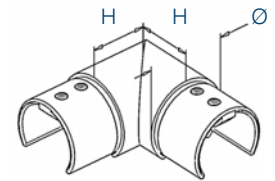

Buisverbinder horizontaal 90°

304 Indoor satin		Ø	H
1202.425.304	2	42,4x1,5	30
1202.485.304	2	48,3x1,5	35
1202.605.304	2	60,3x1,5	40

316 Outdoor satin		Ø	H
1202.425.316	2	42,4x1,5	30
1202.485.316	2	48,3x1,5	35
1202.605.316	2	60,3x1,5	40

316 Outdoor mirror		Ø	H
1202.425.316#	2	42,4x1,5	30
1202.485.316#	2	48,3x1,5	35