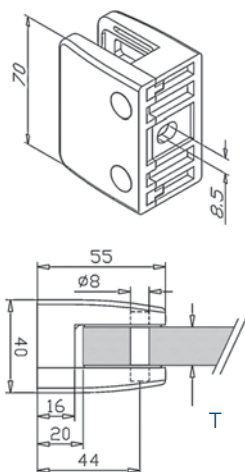

Glasklem model 04 - vlak

S

Glasklem model 04 - buis

S