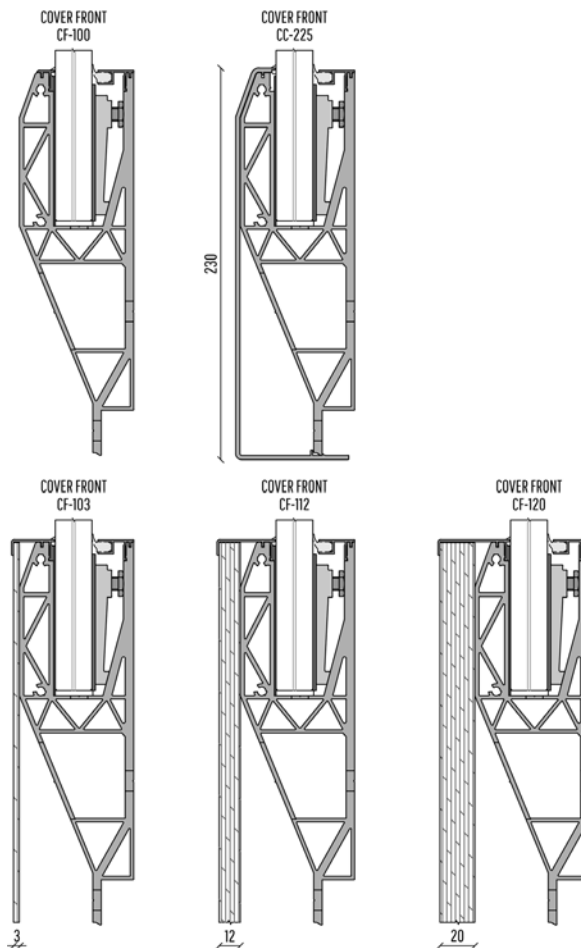

LIJST VIDEZIJDE

- 2089088 CF-100 bruut
- 2089350 CF-100 RVS Look

L
4000 mm
4000 mm

OPTIONEEL VOOR VIDEZIJDE

- 1012311 Rubber videzijde

L
1000 mm

LIJST BEPLATING

- 2089090 CF-103 bruut
- 2089351 CF-103 RVS Look
- 2089092 CF-112 bruut
- 2089352 CF-112 RVS Look
- 2089094 CF-120 bruut
- 2089353 CF-120 RVS Look

D	B	L
3	25	4000 mm
3	25	4000 mm
12	34	4000 mm
12	34	4000 mm
20	42	4000 mm
20	42	4000 mm

HOEKSTUKKEN*

- 2089068 SB-A1 Binnenhoek links
- 2089069 SB-A1 Binnenhoek rechts

- 2089070 SB-A1 Buitenhoek links
- 2089071 SB-A1 Buitenhoek rechts

*alleen in RVS Look leverbaar

KAP CC

- 2089065 Kap CC-225 bruut
- 2089067 Kap CC-225 RVS Look

=eindkap rechts

EINDKAPPEN

- 2033433 SB-A1 eindkap links, RVS look
- 2033434 SB-A1 eindkap rechts, RVS look

ANKER SB-A1

- 2008327 FISCHER injectiemortel SB 390 S
- 2089149 FISCHER RSB 10. MINI capsule (alternatief)
- 2089142 FIS A M 10x150 ANKERSTANG indoor
- 2089814 FIS A M 10x150 ANKERSTANG A4 outdoor

UNIQU SB-A1| INFO