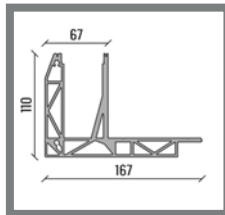

UNIQ SB-01 | TOP MONTAGE 1KN

BASISPROFIEL

- 2089036 SB-O1 Bruut
- 2089038 SB-O1 RVS Look

L
4000 mm
4000 mm