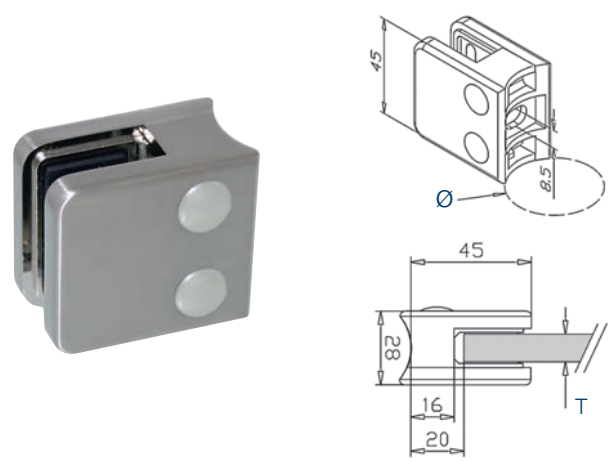

Glasklem model 01 - buis

S

304 Indoor
satin

01.A2.042.01 4 $\emptyset$ 42,4

316 Outdoor
satin

01.A4.042.01 4 $\emptyset$ 42,4

316 Outdoor
Mirror

01.A4.042.01# 4 $\emptyset$ 42,4

Zamak
RVS Look

01.ZN.042.01 4 $\emptyset$ 42,4