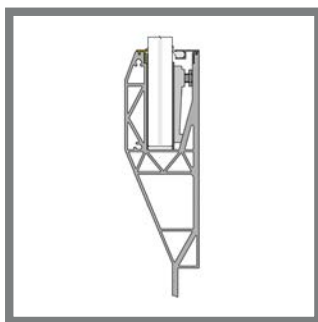

LIJST VIDEZIJDE

- 2089088 CF-100 bruut
- 2089350 CF-100 RVS Look

L
4000 mm
4000 mm

OPTIONEEL VOOR VIDEZIJDE

- 1012311 Rubber videzijde

L
1000 mm