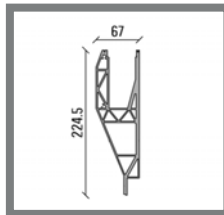

UNIQ SB-A1 | ZIJ MONTAGE 1KN

BASISPROFIEL

- 2089122 SB-A1 Bruut
- 2062745 SB-A1 RVS Look

L
4000 mm
4000 mm