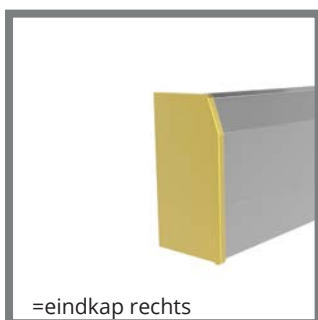

EINDKAPPEN

- 2033427 SB-A1S eindkap links, RVS look
- 2033428 SB-A1S eindkap rechts, RVS look