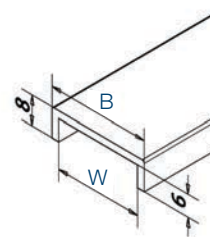

Aluminium U Profiel

Aluminium RVS Look	B	W	L
1021315	4 28	24	4000
1021317	4 19	15	4000