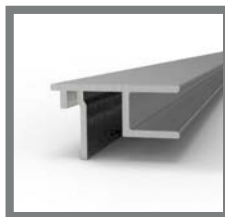

LIJST VLOERZIJDE

- 2089106 CR-XL1 - 12/12/pvb - bruut
- 2089359 CR-XL1 - 12/12/pvb - RVS Look
- 2089620 CR-XXL3 - 19 - bruut
- 2089622 CR-XXL3 - 19 - RVS Look

B L
25 4000 mm
25 4000 mm
31 4000 mm
31 4000 mm

OPTIONEEL VOOR VLOERZIJDE

- 1012309 Rubber vloerzijde

L
1000 mm