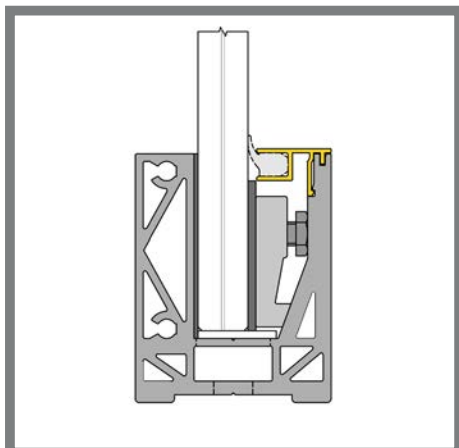

BASISPROFIEL

2089695 SB-OXS RVS Look

L
4000 mm

GLAS MONTAGE PAKKET (GMS)

2090155 GMS-S1 - 4/4/pvb
2090156 GMS-XS1 - 6/6/pvb
2090155 GMS-S1 - 8
2090156 GMS-XS1 - 12

L
4000 mm
4000 mm
4000 mm
4000 mm

LIJST VLOERZIJDE