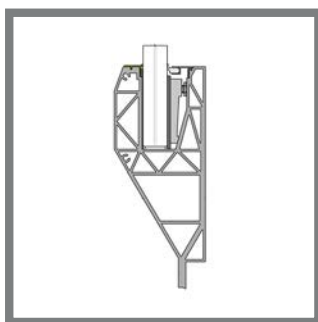

LIJST VIDEZIJDE

- 2089096 CF-300 bruut
- 2089354 CF-300 RVS Look

L
4000 mm
4000 mm

OPTIONEEL VOOR VIDEZIJDE

- 1012311 Rubber videzijde

L
1000 mm