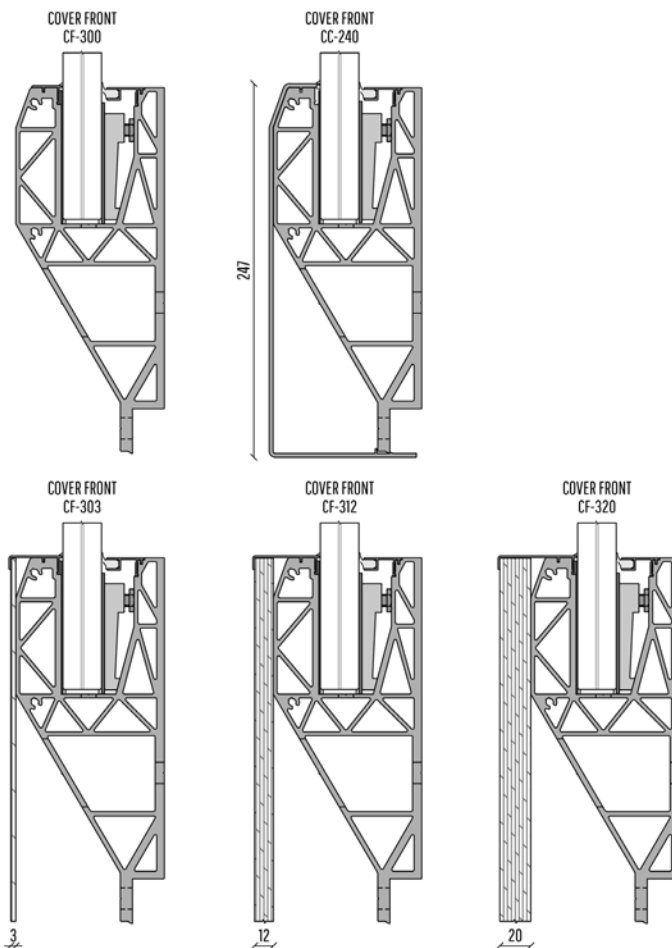

LIJST VIDEZIJDE

- 2089096 CF-300 bruut
- 2089354 CF-300 RVS Look

L
4000 mm
4000 mm

OPTIONEEL VOOR VIDEZIJDE

- 1012311 Rubber videzijde

L
1000 mm

LIJST BEPLATING

- 2089098 CF-303 bruut
- 2089355 CF-303 RVS Look
- 2089100 CF-312 bruut
- 2089356 CF-312 RVS Look
- 2089102 CF-320 bruut
- 2089357 CF-320 RVS Look

D	B	L
3	35	4000 mm
3	35	4000 mm
12	44	4000 mm
12	44	4000 mm
20	52	4000 mm
20	52	4000 mm

HOEKSTUKKEN*

- 2089076 SB-A2 Binnenhoek links
- 2089077 SB-A2 Binnenhoek rechts

- 2089078 SB-A2 Buitenhoek links
- 2089079 SB-A2 Buitenhoek rechts

*alleen in RVS Look leverbaar

KAP CC

- 2089509 Kap CC-240 bruut
- 2089511 Kap CC-240 RVS Look

ANKER SB-A2

- 2008327 FISCHER injectiemortel SB 390 S
- 2089149 FISCHER RSB 10. MINI capsule (alternatief)
- 2089140 FISCHER A M 12x210 ANKERSTANG indoor
- 2089813 FISCHER A M 12x210 ANKERSTANG A4 outdoor

UNIQU SB-A2 | INFO