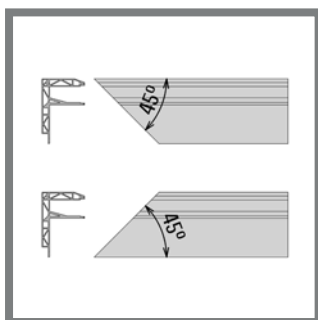

OPTIONEEL VOOR VIDEZIJDE

- 1012311 Rubber videzijde

L
1000 mm

LIJST BEPLATING

		D	B	L
2089090	CF-103 bruut	3	25	4000 mm
2089351	CF-103 RVS Look	3	25	4000 mm
2089092	CF-112 bruut	12	34	4000 mm
2089352	CF-112 RVS Look	12	34	4000 mm
2089094	CF-120 bruut	20	42	4000 mm
2089353	CF-120 RVS Look	20	42	4000 mm