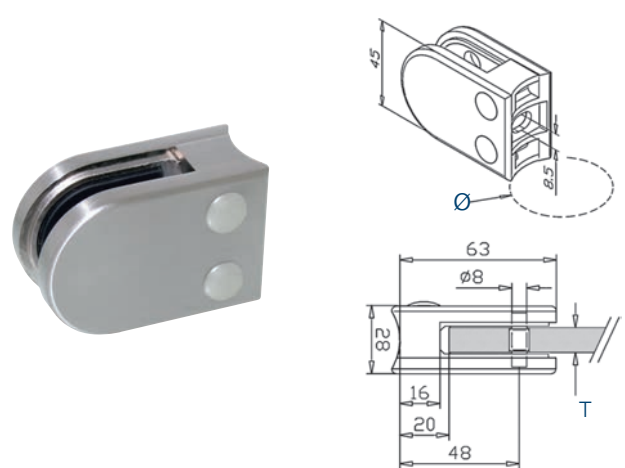

Glasklem model 02 - buis

S

304 Indoor satin

02.A2.042.01 4 42,4

02.A2.048.01 4 48,3

316 Outdoor satin

02.A4.042.01 4 42,4

02.A4.048.01 4 48,3

316 Outdoor Mirror

02.A4.042.01# 4 42,4

02.A4.048.01# 4 48,3

Zamak RVS Look

02.ZN.042.01 4 42,4

02.ZN.048.01 4 48,3