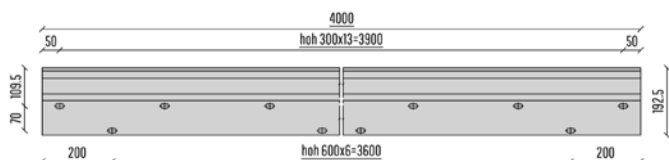

UNIQU SB-03 | TOP MONTAGE 3KN

BASISPROFIEL

- 2089043 SB-03 Bruut
- 2089045 SB-03 RVS Look

L
4000 mm
4000 mm