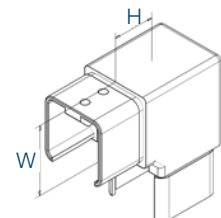

316 Outdoor satin		W
4112.404.316	2	40x40x1,5
4112.640.316	2	60x40x1,5

Buisverbinder 90°

L

Buisverbinder 90°

L

304 Indoor satin		W	H
4202.404.304	2	40x40x1,5	50
4202.640.304	2	60x40x1,5	70

304 Indoor satin		W	H
4203.404.304	2	40x40x1,5	30
4203.640.304	2	60x40x1,5	30