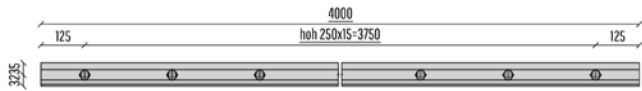

UNIQU SB-01S | TOP MONTAGE 1KN