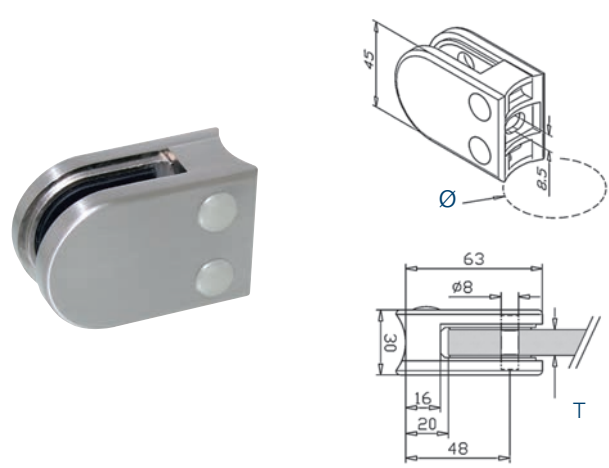

in verpakking bij model 04

Glasklem model 05 - vlak

S

Glasklem model 05 - buis

S

304 Indoor
satin

05.A2.000.01 4

316 Outdoor
satin