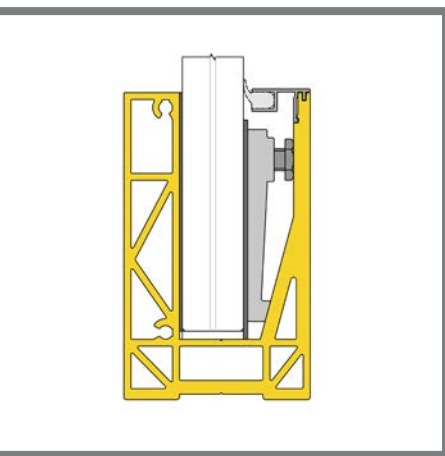

OPTIONEEL VOOR VLOERZIJDE

- 1012309 Rubber vloerzijde

L
1000 mm