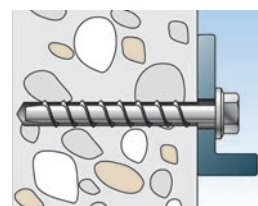

ANKER SB-01S

- 2089146 FISCHER FBS 12x130/30 US BETONSCHROEF indoor