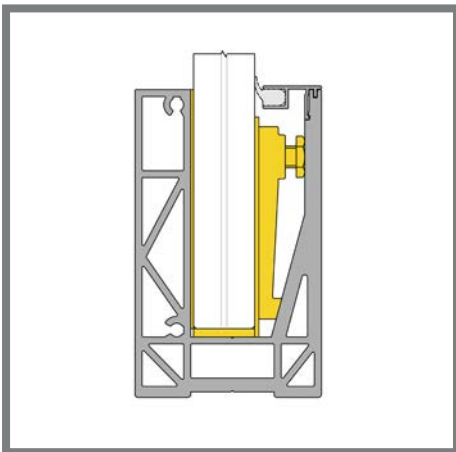

OPTIONEEL VOOR VLOERZIJDE

- 1012309 Rubber vloerzijde

L
1000 mm