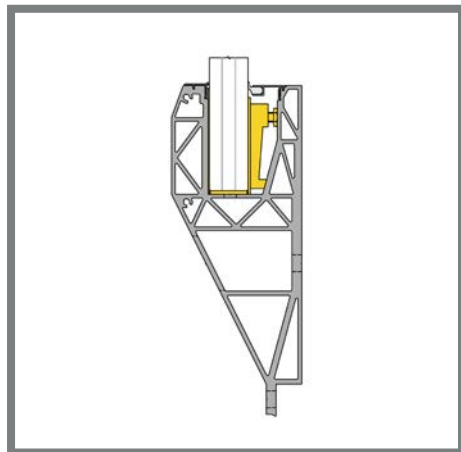

GLAS MONTAGE PAKKET (GMS)

- 2028527 GMS-XL3 - 12/12/pvb
- 2028527 GMS-XL3 - 8/8/8/pvb
- 2028420 GMS-L3 - 15/15/pvb
- 2028420 GMS-L3 - 10/10/10/pvb

L
4000 mm
4000 mm
4000 mm
4000 mm

Inhoud:
Klemstrip + glasblokjes + benodigde pakkingen