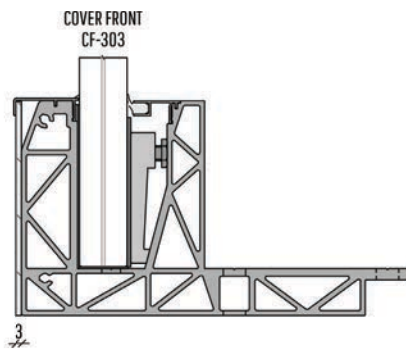

UNIQ SB-02 | INFO