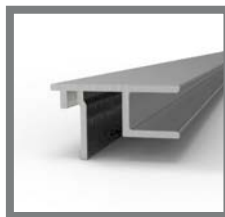

LIJST VLOERZIJDE

- 2089104 CR-L1 - 10/10/pvb - bruut
- 2089358 CR-L1 - 10/10/pvb - RVS Look
- 2089106 CR-XL1 - 8/8/pvb - bruut
- 2089359 CR-XL1 - 8/8/pvb - RVS Look
- 2089108 CR-XXL1 - 15 - bruut
- 2089360 CR-XXL1 - 15 - RVS Look

B   **L**
21   4000 mm
21   4000 mm
25   4000 mm
25   4000 mm
28   4000 mm
28   4000 mm

OPTIONEEL VOOR VLOERZIJDE

- 1012309 Rubber vloerzijde

L
1000 mm