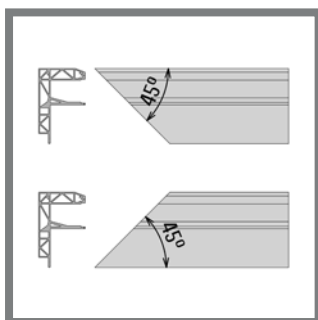

HOEKSTUKKEN*

- 2089046 SB-O3 Binnenhoek links
- 2089047 SB-O3 Binnenhoek rechts

- 2089048 SB-O3 Buitenhoek links
- 2089049 SB-O3 Buitenhoek rechts

*alleen in RVS Look leverbaar