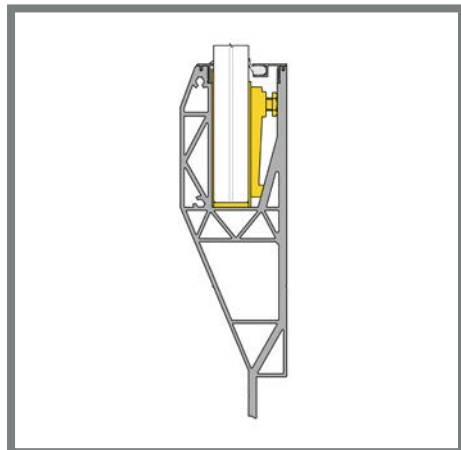

UNIQ SB-03 | INFO

UNIQ SB-A1 | ZIJ MONTAGE 1KN

BASISPROFIEL

- 2089122 SB-A1 Bruut
- 2062745 SB-A1 RVS Look

L
4000 mm
4000 mm

GLAS MONTAGE PAKKET (GMS)

- 2020151 GMS-L1 - 10/10/pvb
- 2028329 GMS-XL1 - 8/8/pvb
- 2028334 GMS-XXL1 - 15