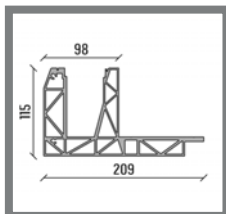

GLAS MONTAGE PAKKET (GMS)

- 2028356 GMS-L2 - 12/12/pvb
- 2028588 GMS-XXL3 - 19

L
4000 mm
4000 mm

Inhoud:
Klemstrip + glasblokjes + benodigde pakkingen