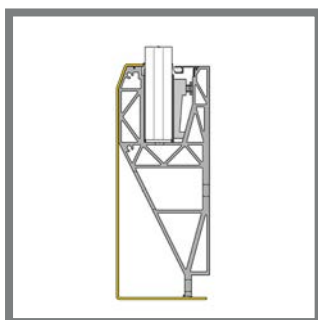

KAP CC

- 2089081 Kap CC-260 bruut
- 2089083 Kap CC-260 RVS Look