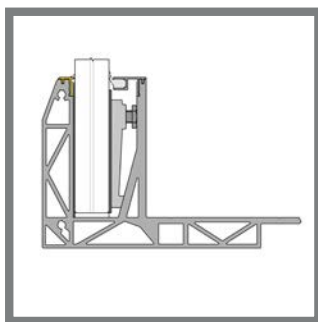

LIJST VIDEZIJDE

- 2089088 CF-100 bruut
- 2089350 CF-100 RVS Look

L
4000 mm
4000 mm

OPTIONEEL VOOR VIDEZIJDE

- 1012311 Rubber videzijde

L
1000 mm