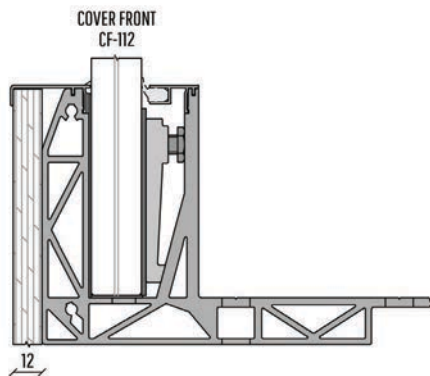

UNIQU SB-01 | INFO