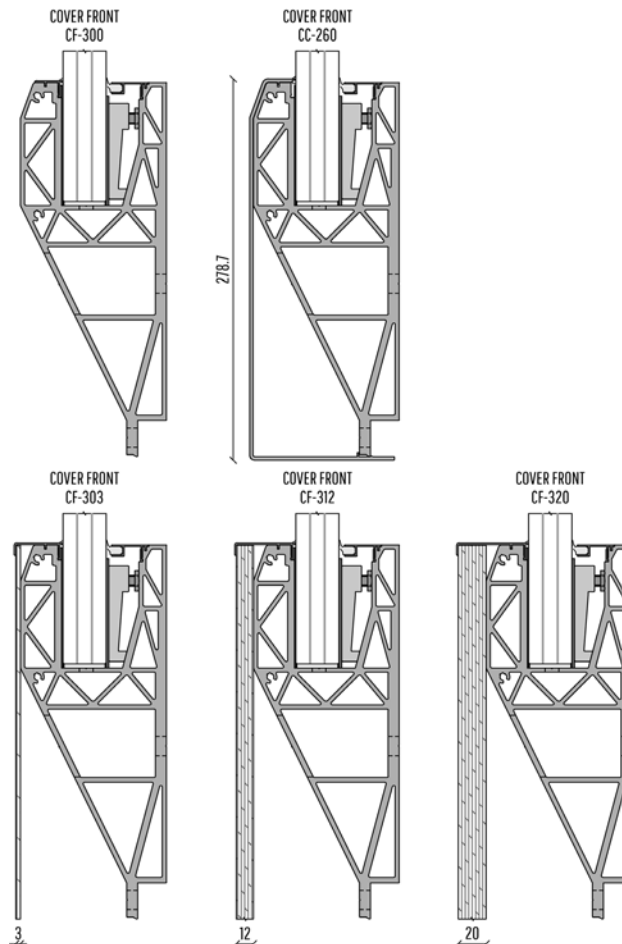

UNIQU SB-A3 | INFO