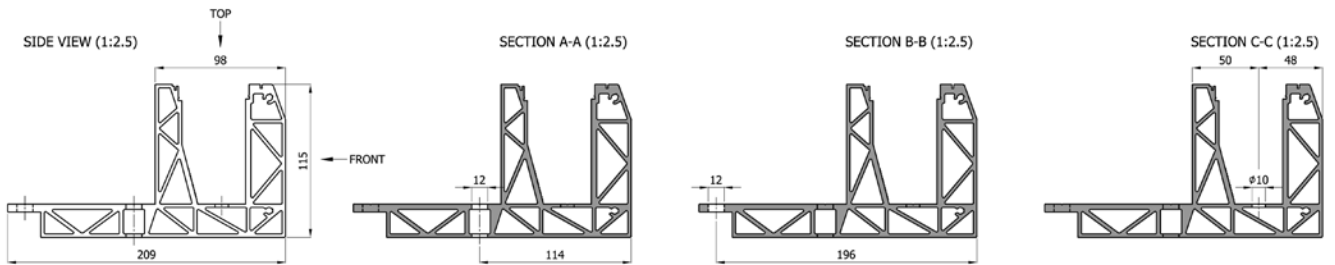

UNIQ SB-02 | INFO