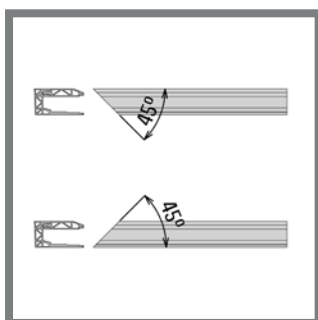

OPTIONEEL VOOR VIDEZIJDE

- 1012311 Rubber videzijde

L
1000 mm

LIJST BEPLATING

		D	B	L
2089090	CF-103 bruut	3	25	4000 mm
2089351	CF-103 RVS Look	3	25	4000 mm
2089092	CF-112 bruut	12	34	4000 mm
2089352	CF-112 RVS Look	12	34	4000 mm
2089094	CF-120 bruut	20	42	4000 mm
2089353	CF-120 RVS Look	20	42	4000 mm