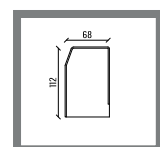

EINDKAPPEN

- 2033439 SB-O1 eindkap links, RVS look
- 2033440 SB-O1 eindkap rechts, RVS look