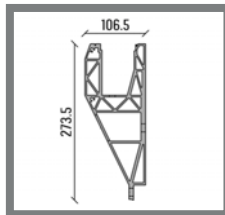

GLAS MONTAGE PAKKET (GMS)

- 2028527 GMS-XL3 - 12/12/pvb
- 2028527 GMS-XL3 - 8/8/8/pvb
- 2028420 GMS-L3 - 15/15/pvb
- 2028420 GMS-L3 - 10/10/10/pvb

L
4000 mm
4000 mm
4000 mm
4000 mm

Inhoud:
Klemstrip + glasblokjes + benodigde pakkingen