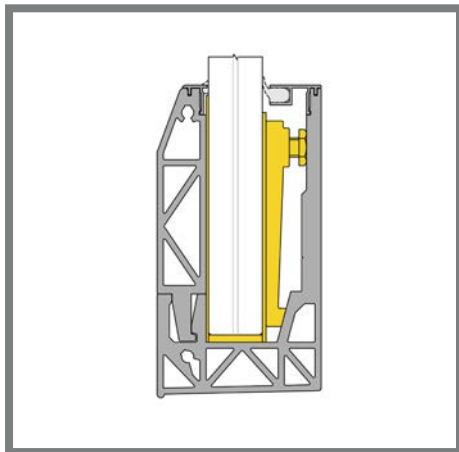

- 2089146 FISCHER FBS 12x130/30 US BETONSCHROEF indoor

UNIQ SB-01S | INFO

UNIQU SB-A1S | ZIJ MONTAGE 1KN

BASISPROFIEL

- 2089057 SB-A1S Bruut
- 2089059 SB-A1S RVS Look

L
4000 mm
4000 mm

Eenvoudige montage door los been buitenzijde