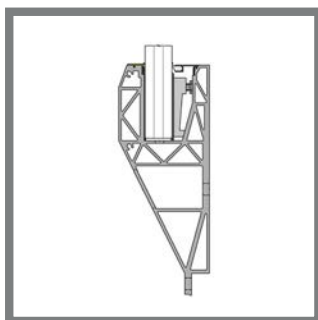

LIJST VIDEZIJDE

- 2089096 CF-300 bruut
- 2089354 CF-300 RVS Look

L
4000 mm
4000 mm

OPTIONEEL VOOR VIDEZIJDE

- 1012311 Rubber videzijde

L
1000 mm