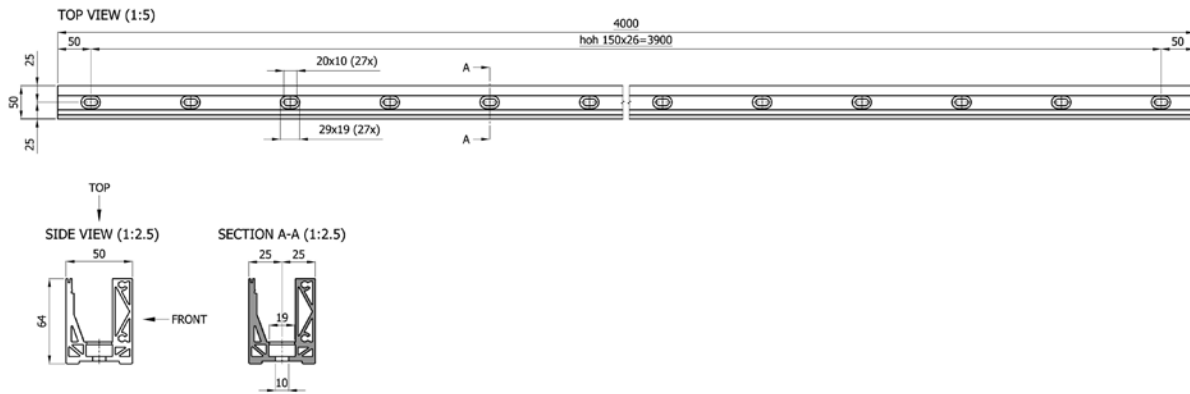

UNIQ SB-OXS | INFO