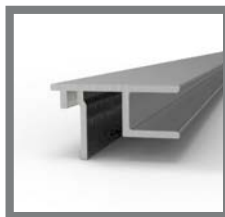

OPTIONEEL VOOR VLOERZIJDE

- 1012309 Rubber vloerzijde

L
1000 mm