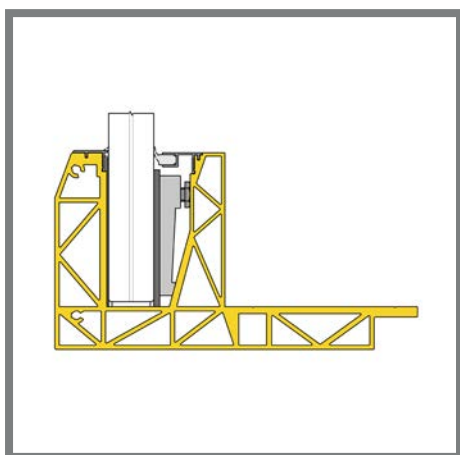

UNIQU SB-02 | TOP MONTAGE 2KN

BASISPROFIEL

- 2089514 SB-O2 Bruut
- 2089516 SB-O2 RVS Look

L
4000 mm
4000 mm