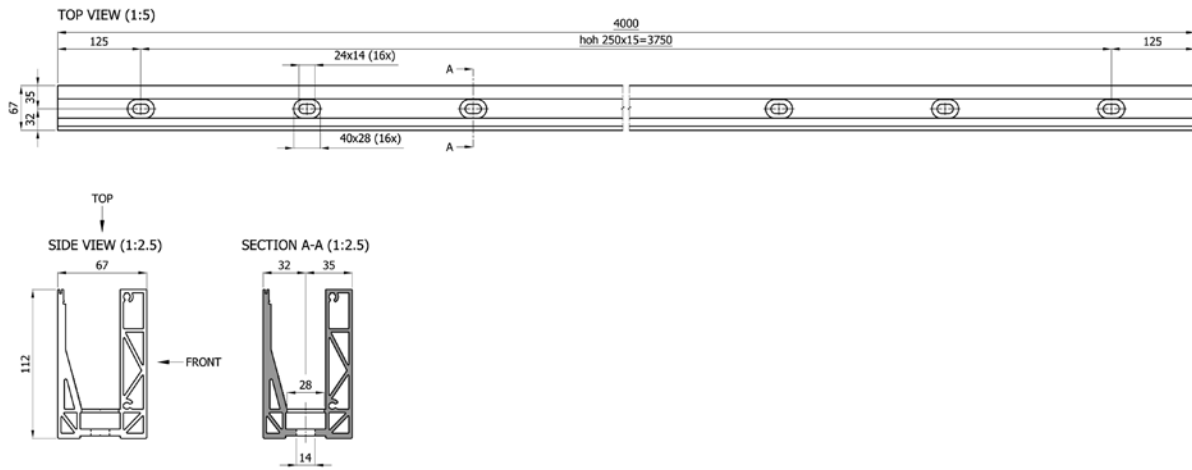

UNIQ SB-01S | INFO