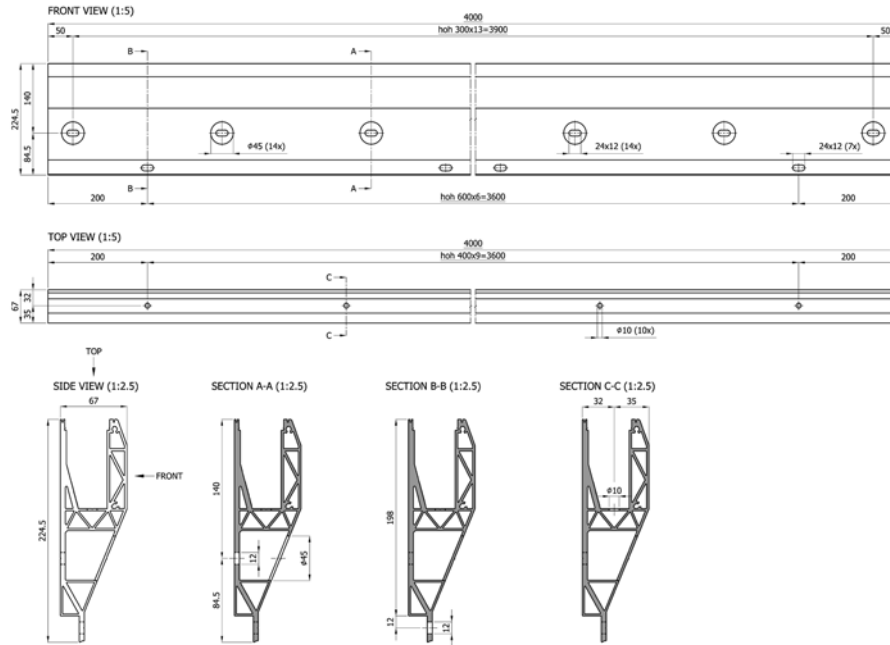

LIJST VIDEZIJDE

- 2089088 CF-100 bruut
- 2089350 CF-100 RVS Look

L
4000 mm
4000 mm

OPTIONEEL VOOR VIDEZIJDE

- 1012311 Rubber videzijde

L
1000 mm

LIJST BEPLATING

- 2089090 CF-103 bruut
- 2089351 CF-103 RVS Look
- 2089092 CF-112 bruut
- 2089352 CF-112 RVS Look
- 2089094 CF-120 bruut
- 2089353 CF-120 RVS Look

D	B	L
3	25	4000 mm
3	25	4000 mm
12	34	4000 mm
12	34	4000 mm
20	42	4000 mm
20	42	4000 mm

HOEKSTUKKEN*

- 2089068 SB-A1 Binnenhoek links
- 2089069 SB-A1 Binnenhoek rechts

- 2089070 SB-A1 Buitenhoek links
- 2089071 SB-A1 Buitenhoek rechts

*alleen in RVS Look leverbaar

KAP CC

- 2089065 Kap CC-225 bruut
- 2089067 Kap CC-225 RVS Look

=eindkap rechts

EINDKAPPEN

- 2033433 SB-A1 eindkap links, RVS look
- 2033434 SB-A1 eindkap rechts, RVS look

ANKER SB-A1

- 2008327 FISCHER injectiemortel SB 390 S
- 2089149 FISCHER RSB 10. MINI capsule (alternatief)
- 2089142 FIS A M 10x150 ANKERSTANG indoor
- 2089814 FIS A M 10x150 ANKERSTANG A4 outdoor

UNIQU SB-A1| INFO