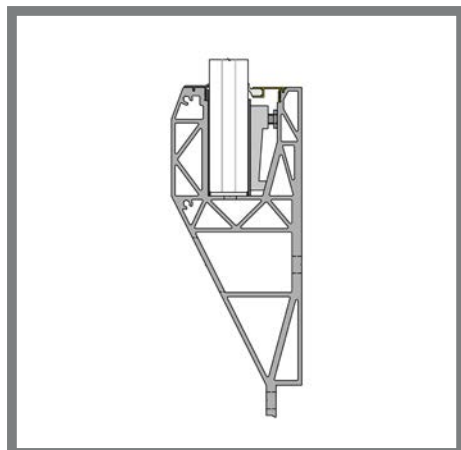

LIJST VLOERZIJDE

- 2089114 CR-XL3 - 12/12/pvb - Bruut
- 2089363 CR-XL3 - 12/12/pvb - RVS Look
- 2089114 CR-XL3 - 8/8/8/pvb - Bruut
- 2089363 CR-XL3 - 8/8/8/pvb - RVS Look
- 2089112 CR-L3 - 15/15/pvb - Bruut
- 2089362 CR-L3 - 15/15/pvb - RVS Look
- 2089112 CR-L3 - 10/10/10/pvb - Bruut
- 2089362 CR-L3 - 10/10/10/pvb - RVS Look

B L
33 4000 mm
33 4000 mm
33 4000 mm
33 4000 mm
27 4000 mm
27 4000 mm
27 4000 mm
27 4000 mm

OPTIONEEL VOOR VLOERZIJDE

- 1012309 Rubber vloerzijde

L
1000 mm