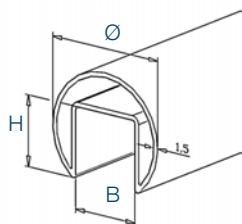

GLASPROFIEL SYSTEEM

Profielbuis

304 Indoor satin	H	B	Ø	L
2004975	6 24	24	42,4	6000
2004980	6 30	27	48,3	6000
2004989	6 34	34	60,3	6000

316 Outdoor satin	H	B	Ø	L
2004976	6 24	24	42,4	6000
2004981	6 30	27	48,3	6000
2004990	6 34	34	60,3	6000

316 Outdoor mirror	H	B	Ø	L
2043237	6 24	24	42,4	6000
2043238	6 30	27	48,3	6000