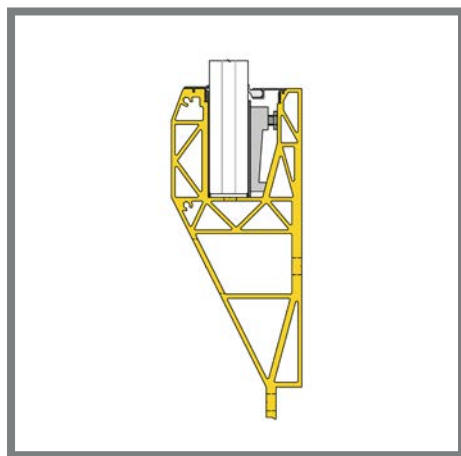

UNIQ SB-A3 | ZIJ MONTAGE 3KN

BASISPROFIEL

- 2089512 SB-A3 Bruut
- 2089513 SB-A3 RVS Look

L
4000 mm
4000 mm