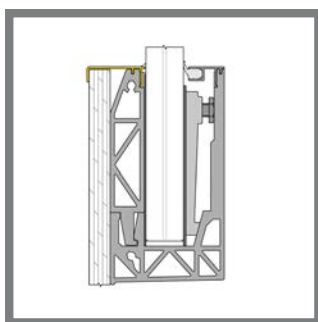

LIJST BEPLATING

		D	B	L
2089090	CF-103 bruut	3	25	4000 mm
2089351	CF-103 RVS Look	3	25	4000 mm
2089092	CF-112 bruut	12	34	4000 mm
2089352	CF-112 RVS Look	12	34	4000 mm
2089094	CF-120 bruut	20	42	4000 mm
2089353	CF-120 RVS Look	20	42	4000 mm