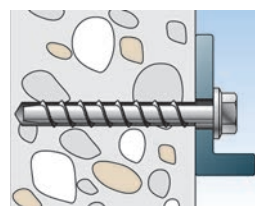

*alleen in RVS Look leverbaar

EINDKAPPEN

- 2033419 SB-O 0.5S eindkap links, RVS look
- 2033420 SB-O 0.5S eindkap rechts, RVS look

ANKER SB-O 0,5S

- 2089145 FISCHER FBS 10x120/35 US BETONSCHROEF indoor

UNIQ SB-0 0,5S | INFO