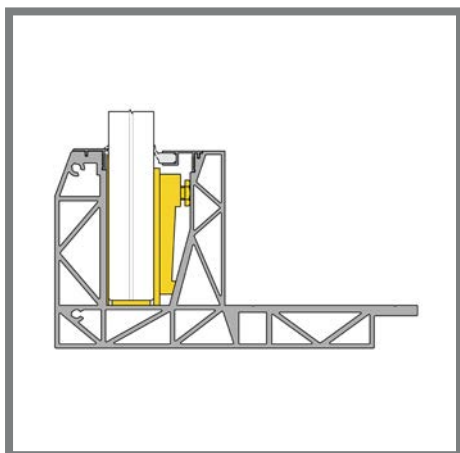

UNIQU SB-01 | INFO

UNIQU SB-02 | TOP MONTAGE 2KN

BASISPROFIEL

- 2089514 SB-O2 Bruut
- 2089516 SB-O2 RVS Look

L
4000 mm
4000 mm

GLAS MONTAGE PAKKET (GMS)

- 2028356 GMS-L2 - 12/12/pvb
- 2028588 GMS-XXL3 - 19

L
4000 mm
4000 mm