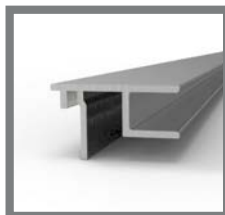

LIJST VLOERZIJDE

- 2089104 CR-L1 - 10/10/pvb - bruut
- 2089358 CR-L1 - 10/10/pvb - RVS Look
- 2089106 CR-XL1 - 8/8/pvb - bruut
- 2089359 CR-XL1 - 8/8/pvb - RVS Look
- 2089108 CR-XXL1 - 15 - bruut
- 2089360 CR-XXL1 - 15 - RVS Look

B   **L**
21   4000 mm
21   4000 mm
25   4000 mm
25   4000 mm
28   4000 mm
28   4000 mm