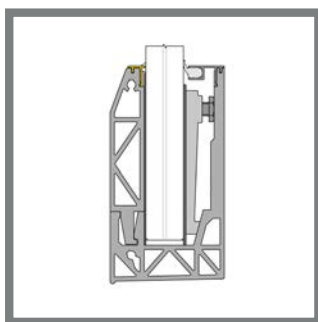

LIJST VIDEZIJDE

- 2089088 CF-100 bruut
- 2089350 CF-100 RVS Look

L
4000 mm
4000 mm

OPTIONEEL VOOR VIDEZIJDE

- 1012311 Rubber videzijde

L
1000 mm