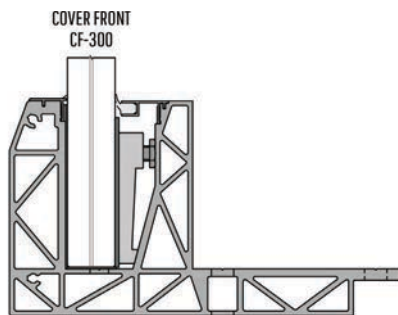

UNIQ SB-02 | INFO