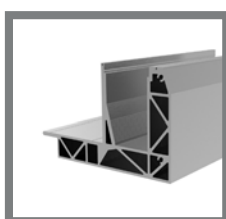

UNIQU SB-03 | TOP MONTAGE 3KN

BASISPROFIEL

- 2089043 SB-03 Bruut
- 2089045 SB-03 RVS Look

L
4000 mm
4000 mm