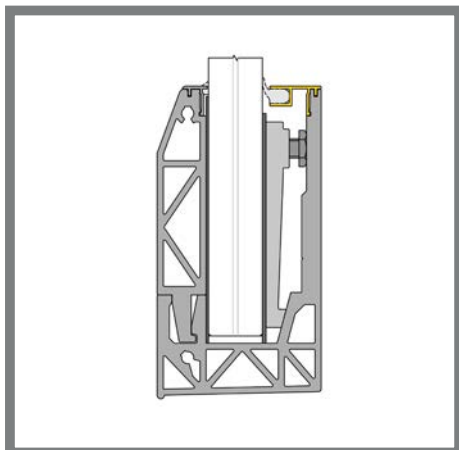

LIJST VLOERZIJDE

- 2089104 CR-L1 - 10/10/pvb - bruut
- 2089358 CR-L1 - 10/10/pvb - RVS Look
- 2089106 CR-XL1 - 8/8/pvb - bruut
- 2089359 CR-XL1 - 8/8/pvb - RVS Look
- 2089108 CR-XXL1 - 15 - bruut
- 2089360 CR-XXL1 - 15 - RVS Look

B   **L**
21   4000 mm
21   4000 mm
25   4000 mm
25   4000 mm
28   4000 mm
28   4000 mm

OPTIONEEL VOOR VLOERZIJDE

- 1012309 Rubber vloerzijde

L
1000 mm