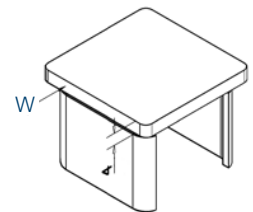

Eindkap

L

304 Indoor satin		W
4201.404.304	2	40x40x1,5
4201.640.304	2	60x40x1,5

304 Indoor satin		W
4112.404.304	2	40x40x1,5
4112.640.304	2	60x40x1,5

316 Outdoor satin		W
4201.404.316	2	40x40x1,5
4201.640.316	2	60x40x1,5

316 Outdoor satin		W
4112.404.316	2	40x40x1,5
4112.640.316	2	60x40x1,5