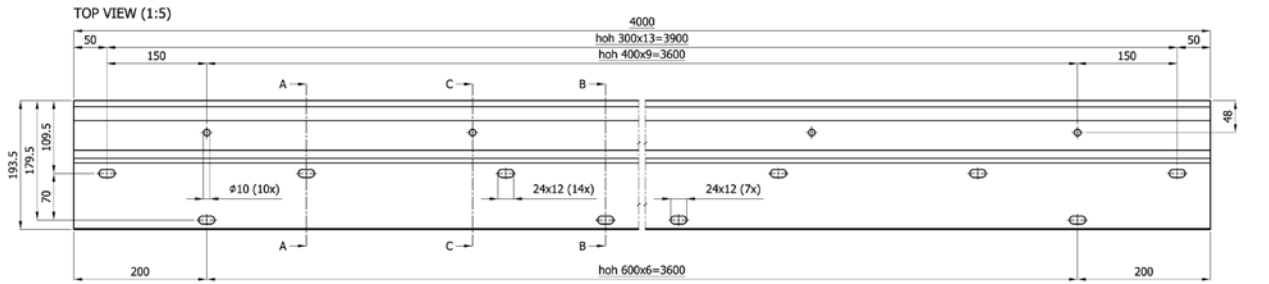

LIJST VIDEZIJDE

- 2089096 CF-300 bruut
- 2089354 CF-300 RVS Look

L
4000 mm
4000 mm

OPTIONEEL VOOR VIDEZIJDE

- 1012311 Rubber videzijde

L
1000 mm

LIJST BEPLATING

- 2089098 CF-303 bruut
- 2089355 CF-303 RVS Look
- 2089100 CF-312 bruut
- 2089356 CF-312 RVS Look
- 2089102 CF-320 bruut
- 2089357 CF-320 RVS Look

D	B	L
3	35	4000 mm
3	35	4000 mm
12	44	4000 mm
12	44	4000 mm
20	52	4000 mm
20	52	4000 mm

HOEKSTUKKEN*

- 2089046 SB-O3 Binnenhoek links
- 2089047 SB-O3 Binnenhoek rechts

- 2089048 SB-O3 Buitenhoek links
- 2089049 SB-O3 Buitenhoek rechts

*alleen in RVS Look leverbaar

ANKER SB-03

- 2008327 FISCHER injectiemortel SB 390 S
- 2089149 FISCHER RSB 10 MINI 2 capsules (alternatief)
- 2089141 FISCHER RGM 10x200 ANKERSTANG indoor
- 2089144 FISCHER RGM 10x200 ANKERSTANG A4 outdoor

UNIQ SB-03 | INFO