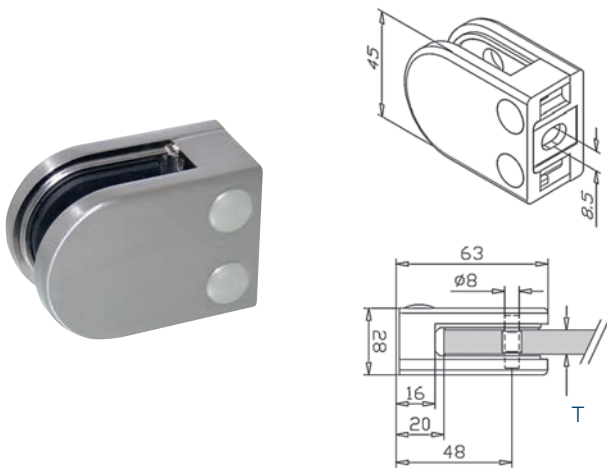

in verpakking bij model 04

Glasklem model 05 - vlak

S

Glasklem model 05 - buis

S

304 Indoor
satin

05.A2.000.01 4

316 Outdoor
satin