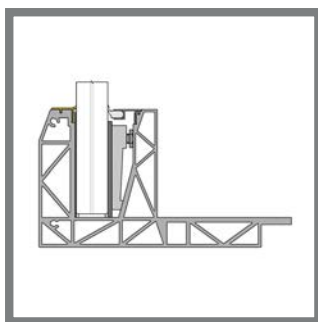

LIJST VIDEZIJDE

- 2089096 CF-300 bruut
- 2089354 CF-300 RVS Look

L
4000 mm
4000 mm

OPTIONEEL VOOR VIDEZIJDE

- 1012311 Rubber videzijde

L
1000 mm