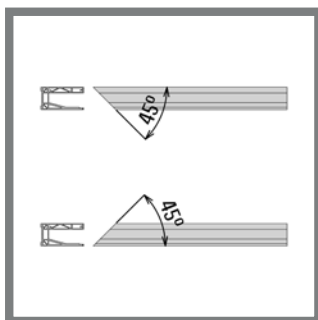

HOEKSTUKKEN*

- 2089018 SB-O 0,5S Binnenhoek links
- 2089019 SB-O 0,5S Binnenhoek rechts

- 2089020 SB-O 0,5S Buitenhoek links
- 2089021 SB-O 0,5S Buitenhoek rechts

*alleen in RVS Look leverbaar