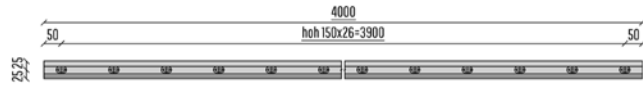

UNIQU SB-OXS | TOP MONTAGE

SB-OXS is niet geschikt voor structurele- of veiligheidsdoeleinden.

BASISPROFIEL

2089695 SB-OXS RVS Look

L
4000 mm