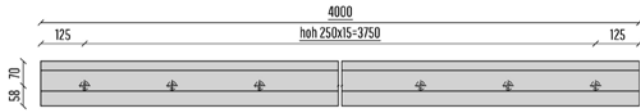

- 2089146 FISCHER FBS 12x130/30 US BETONSCHROEF indoor

UNIQ SB-01S | INFO

UNIQU SB-A1S | ZIJ MONTAGE 1KN

BASISPROFIEL

- 2089057 SB-A1S Bruut
- 2089059 SB-A1S RVS Look

L
4000 mm
4000 mm

Eenvoudige montage door los been buitenzijde