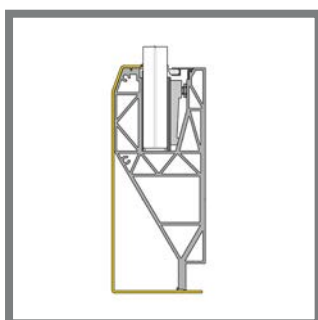

KAP CC

- 2089509 Kap CC-240 bruut
- 2089511 Kap CC-240 RVS Look