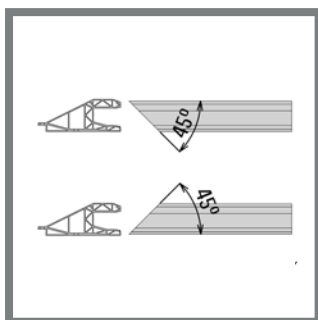

L
4000 mm
4000 mm

OPTIONEEL VOOR VIDEZIJDE

- 1012311 Rubber videzijde

L
1000 mm

LIJST BEPLATING

		D	B	L
2089098	CF-303 bruut	3	35	4000 mm
2089355	CF-303 RVS Look	3	35	4000 mm
2089100	CF-312 bruut	12	44	4000 mm
2089356	CF-312 RVS Look	12	44	4000 mm
2089102	CF-320 bruut	20	52	4000 mm
2089357	CF-320 RVS Look	20	52	4000 mm