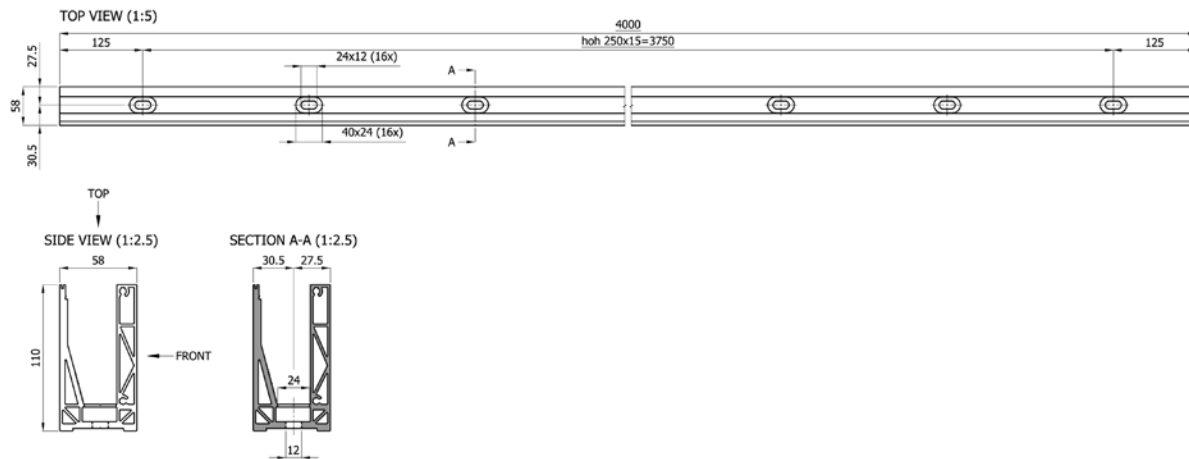

*alleen in RVS Look leverbaar

EINDKAPPEN

- 2033419 SB-O 0.5S eindkap links, RVS look
- 2033420 SB-O 0.5S eindkap rechts, RVS look

ANKER SB-O 0,5S

- 2089145 FISCHER FBS 10x120/35 US BETONSCHROEF indoor

UNIQ SB-0 0,5S | INFO