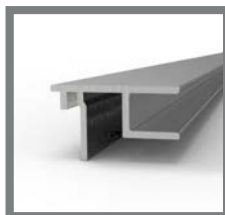

LIJST VLOERZIJDE

- 2089114 CR-XL3 - 12/12/pvb - Bruut
- 2089363 CR-XL3 - 12/12/pvb - RVS Look
- 2089114 CR-XL3 - 8/8/8/pvb - Bruut
- 2089363 CR-XL3 - 8/8/8/pvb - RVS Look
- 2089112 CR-L3 - 15/15/pvb - Bruut
- 2089362 CR-L3 - 15/15/pvb - RVS Look
- 2089112 CR-L3 - 10/10/10/pvb - Bruut
- 2089362 CR-L3 - 10/10/10/pvb - RVS Look

B L
33 4000 mm
33 4000 mm
33 4000 mm
33 4000 mm
27 4000 mm
27 4000 mm
27 4000 mm
27 4000 mm

OPTIONEEL VOOR VLOERZIJDE

- 1012309 Rubber vloerzijde

L
1000 mm