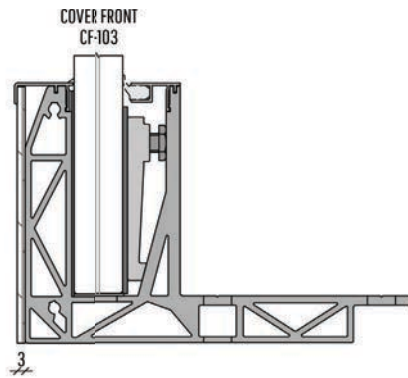

UNIQU SB-01 | INFO