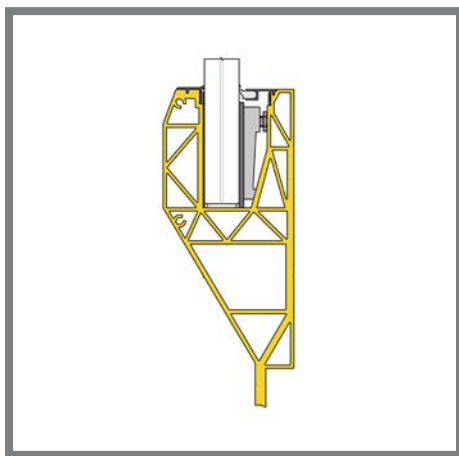

UNIQ SB-A2 | ZIJ MONTAGE 2KN

BASISPROFIEL

- 2004963 SB-A2 Bruut
- 2001315 SB-A2 RVS Look

L
4000 mm
4000 mm