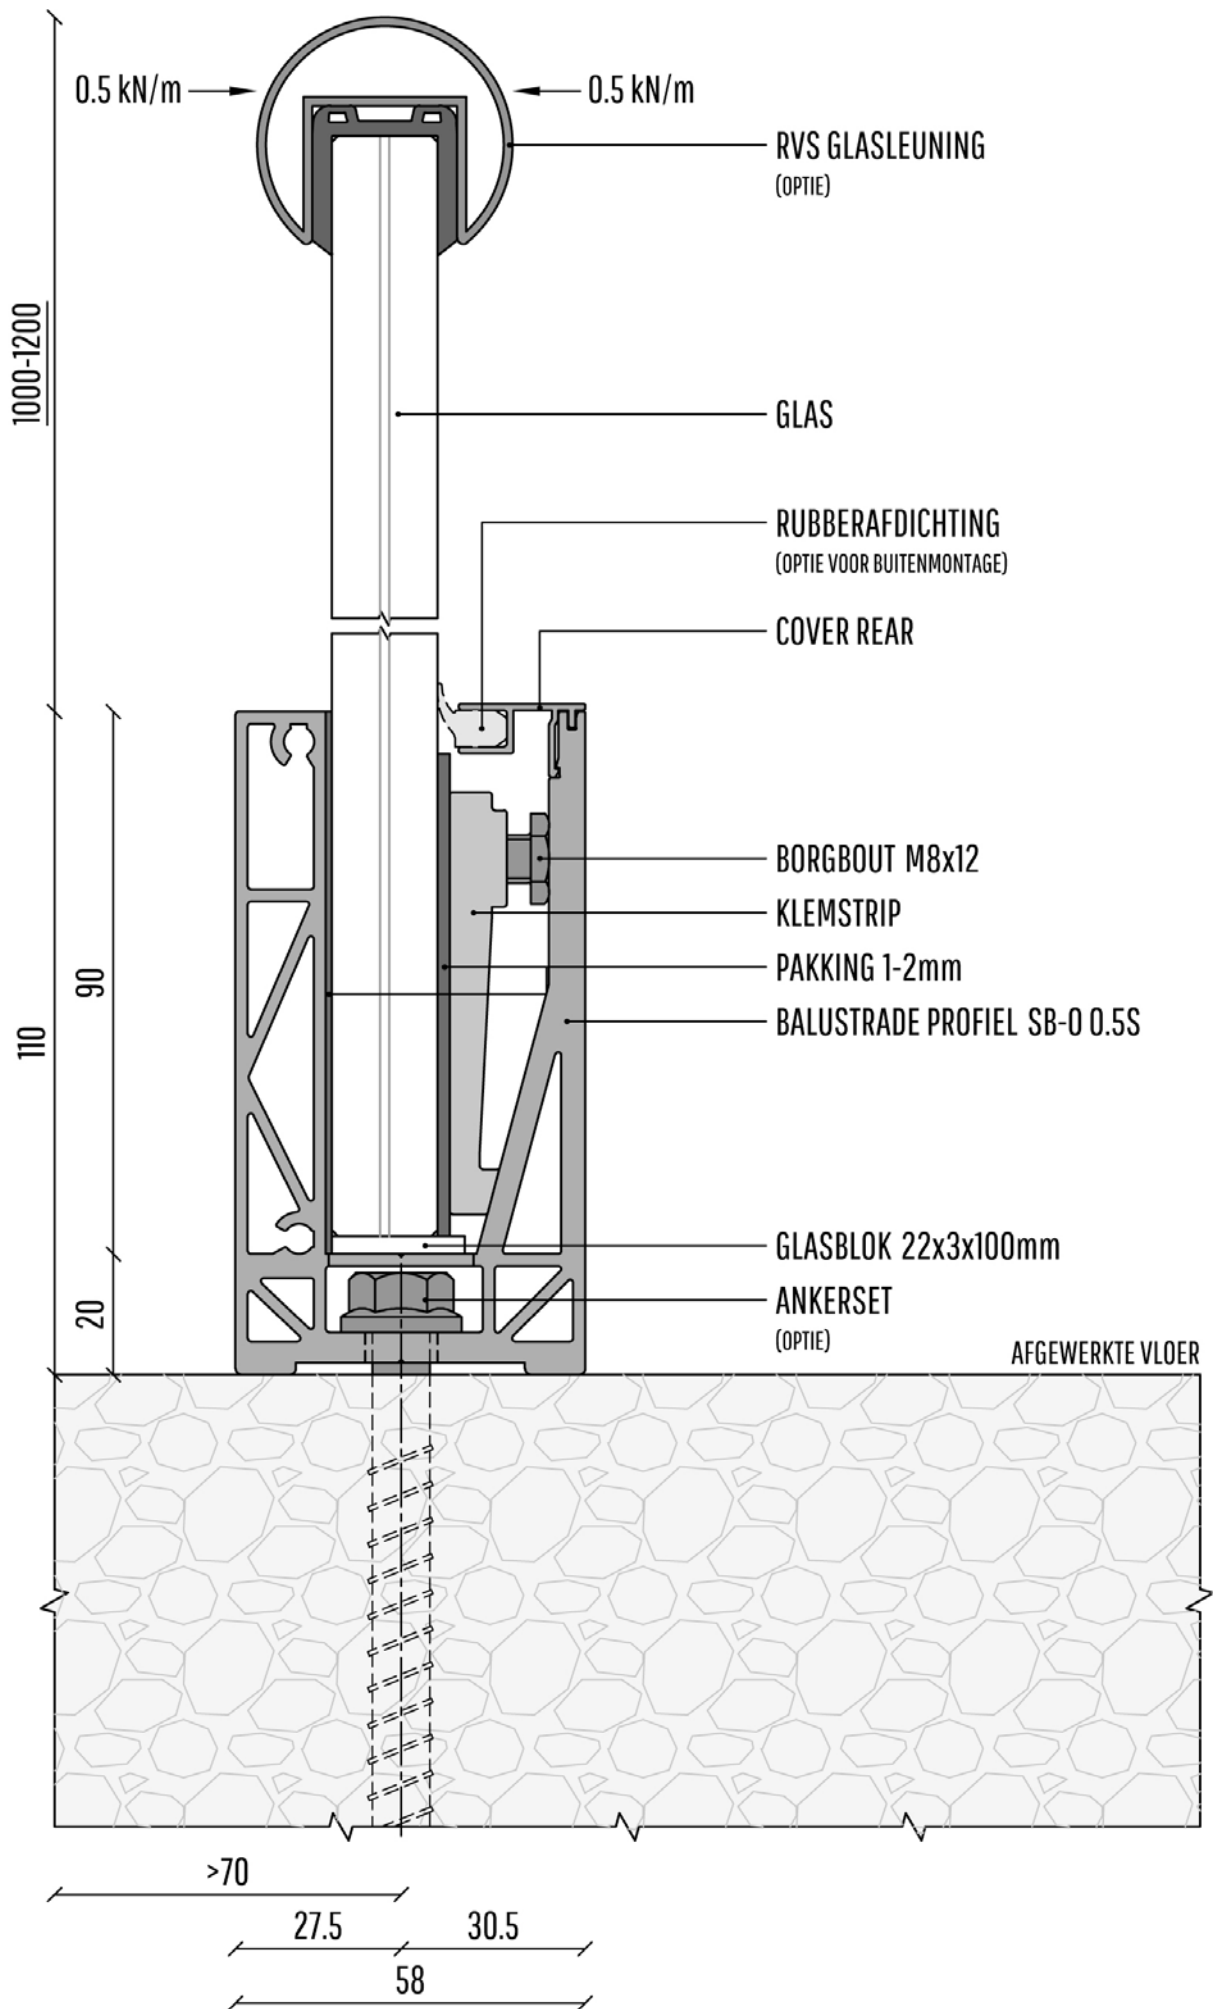

UNIQU SB-01S | TOP MONTAGE 1KN

BASISPROFIEL

- 2089022 SB-O1S Bruut
- 2089024 SB-O1S RVS Look

L
4000 mm
4000 mm

GLAS MONTAGE PAKKET (GMS)

- 2020151 GMS-L1 - 10/10/pvb
- 2028329 GMS-XL1 - 8/8/pvb
- 2028334 GMS-XXL1 - 15