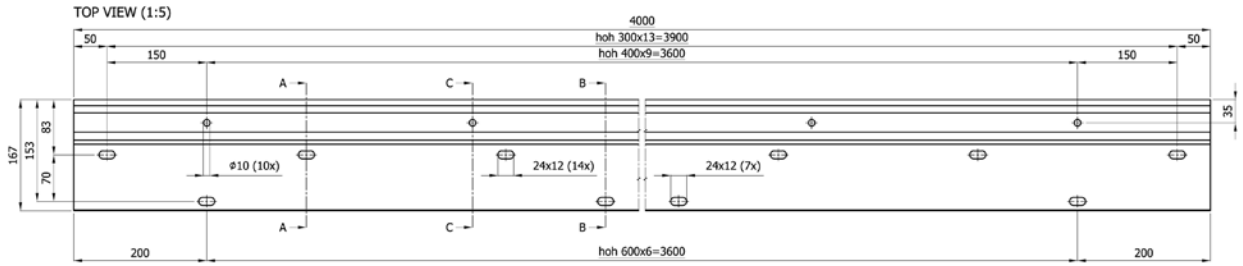

UNIQU SB-01 | INFO