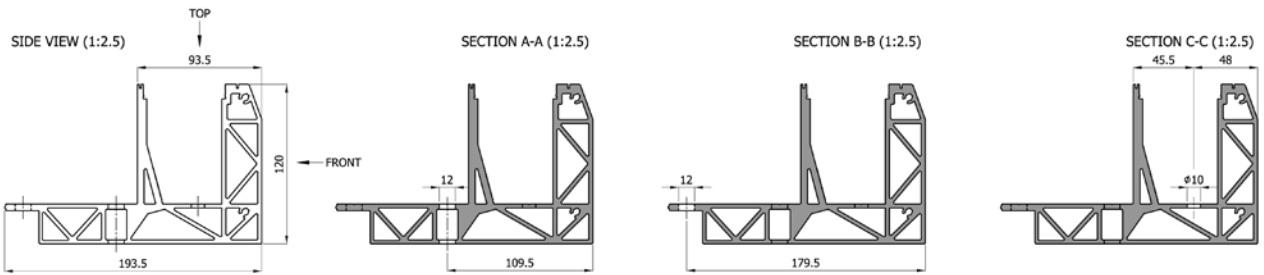

LIJST VIDEZIJDE

- 2089096 CF-300 bruut
- 2089354 CF-300 RVS Look

L
4000 mm
4000 mm

OPTIONEEL VOOR VIDEZIJDE

- 1012311 Rubber videzijde

L
1000 mm

LIJST BEPLATING

- 2089098 CF-303 bruut
- 2089355 CF-303 RVS Look
- 2089100 CF-312 bruut
- 2089356 CF-312 RVS Look
- 2089102 CF-320 bruut
- 2089357 CF-320 RVS Look

D	B	L
3	35	4000 mm
3	35	4000 mm
12	44	4000 mm
12	44	4000 mm
20	52	4000 mm
20	52	4000 mm

HOEKSTUKKEN*

- 2089046 SB-O3 Binnenhoek links
- 2089047 SB-O3 Binnenhoek rechts

- 2089048 SB-O3 Buitenhoek links
- 2089049 SB-O3 Buitenhoek rechts

*alleen in RVS Look leverbaar

ANKER SB-03

- 2008327 FISCHER injectiemortel SB 390 S
- 2089149 FISCHER RSB 10 MINI 2 capsules (alternatief)
- 2089141 FISCHER RGM 10x200 ANKERSTANG indoor
- 2089144 FISCHER RGM 10x200 ANKERSTANG A4 outdoor

UNIQ SB-03 | INFO