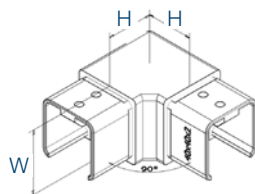

Buisverbinder 90°

L