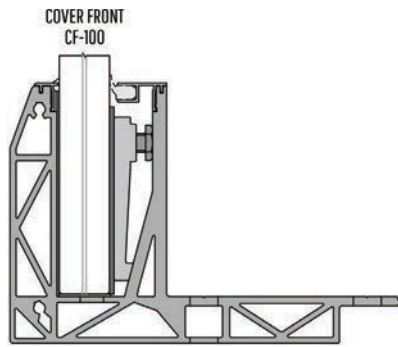

UNIQU SB-01 | INFO