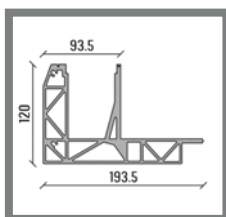

UNIQU SB-03 | TOP MONTAGE 3KN

BASISPROFIEL

- 2089043 SB-03 Bruut
- 2089045 SB-03 RVS Look

L
4000 mm
4000 mm