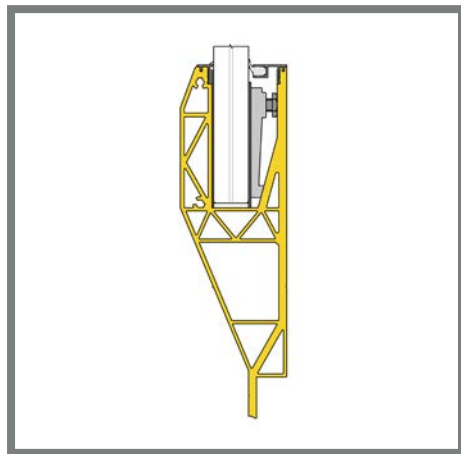

UNIQ SB-A1 | ZIJ MONTAGE 1KN

BASISPROFIEL

- 2089122 SB-A1 Bruut
- 2062745 SB-A1 RVS Look

L
4000 mm
4000 mm