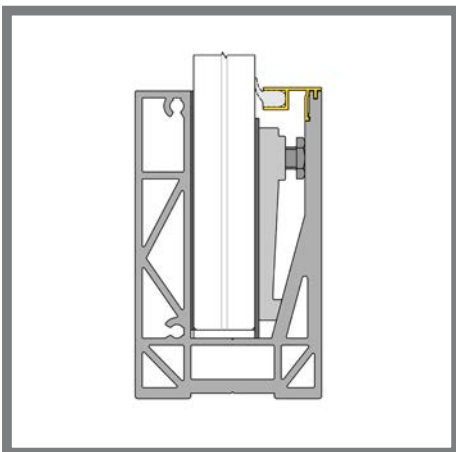

OPTIONEEL VOOR VLOERZIJDE

- 1012309 Rubber vloerzijde

L
1000 mm