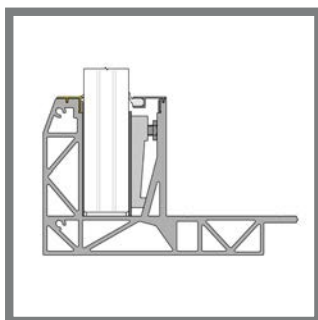

LIJST VIDEZIJDE

- 2089096 CF-300 bruut
- 2089354 CF-300 RVS Look

L
4000 mm
4000 mm

OPTIONEEL VOOR VIDEZIJDE

- 1012311 Rubber videzijde

L
1000 mm