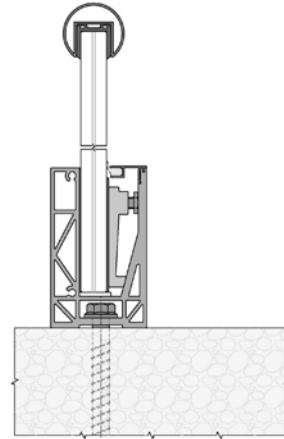

TOP MOUNTED (O)