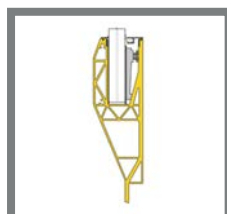

ANKER SB-A1

		MVE	HOH	MRA
2008327	FISCHER injectiemortel SB 390 S	6		
2089149	FISCHER RSB 10. MINI 2 capsules (alternatief)	10		
2089142	FISCHER A M 10x150 ANKERSTANG indoor	10	300	70
2089814	FISCHER A M 10x150 ANKERSTANG A4 outdoor	10	300	70