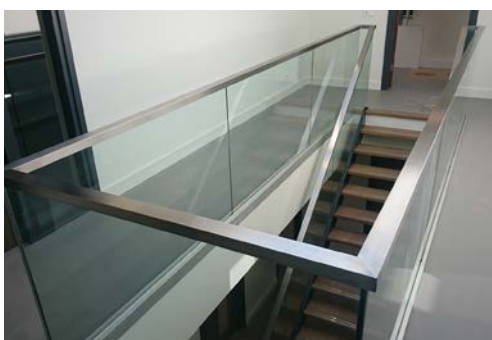

VOOR DEZE PROJECTEN IS AL VOOR UNIQ GEKOZEN!