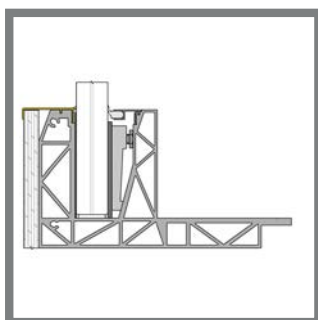

LIJST BEPLATING

- 2089098 CF-303 bruut
- 2089355 CF-303 RVS Look
- 2089100 CF-312 bruut
- 2089356 CF-312 RVS Look
- 2089102 CF-320 bruut
- 2089357 CF-320 RVS Look

D	B	L
3	35	4000 mm
3	35	4000 mm
12	44	4000 mm
12	44	4000 mm
20	52	4000 mm
20	52	4000 mm