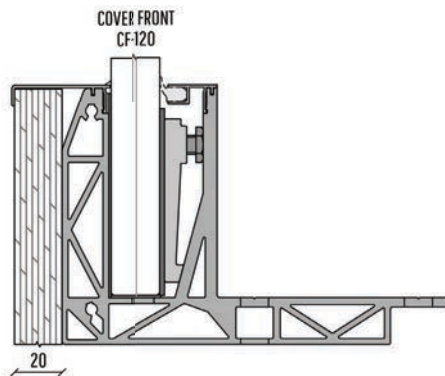

UNIQU SB-01 | INFO