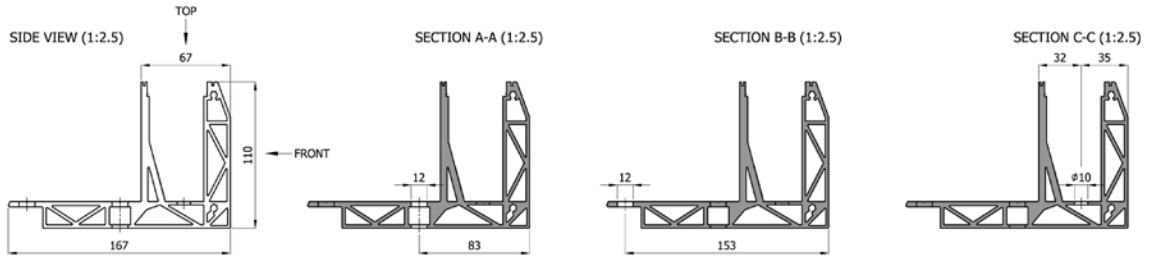

UNIQU SB-01 | INFO