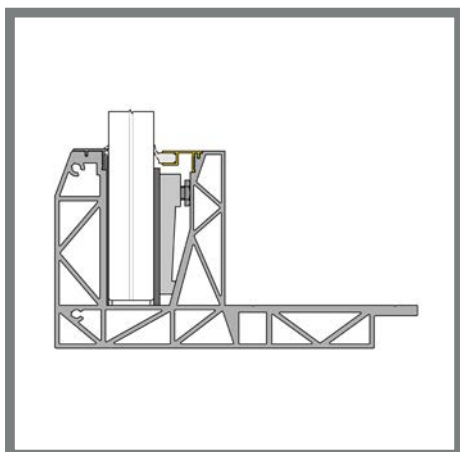

LIJST VLOERZIJDE

- 2089110 CR-XL1 - 12/12/pvb - bruut
- 2089361 CR-XL1 - 12/12/pvb - RVS Look
- 2089620 CR-XXL3 - 19 - bruut
- 2089622 CR-XXL3 - 19 - RVS Look

B L
25 4000 mm
25 4000 mm
31 4000 mm
31 4000 mm

OPTIONEEL VOOR VLOERZIJDE
1012309 Rubber vloerzijde

L
1000 mm