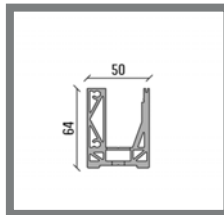

ANKER SB-A1S

- 2089821 FBS II 10x120/35 SK BETONSCROEF indoor
- 2074809 FBS II 10x120/35 SK BETONSCROEF A4 outdoor

UNIQ SB-A1S | INFO

UNIQU SB-OXS | TOP MONTAGE

SB-OXS is niet geschikt voor structurele- of veiligheidsdoeleinden.