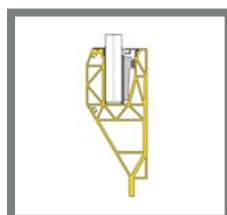

ANKER SB-A2

		MVE	HOH	MRA
2008327	FISCHER injectiemortel SB 390 S	6		
2089149	FISCHER RSB 10. MINI 2 capsules (alternatief)	10		
2089140	FISCHER A M 12x210 ANKERSTANG indoor	10	300	70
2089813	FISCHER A M 12x210 ANKERSTANG A4 outdoor	10	300	70