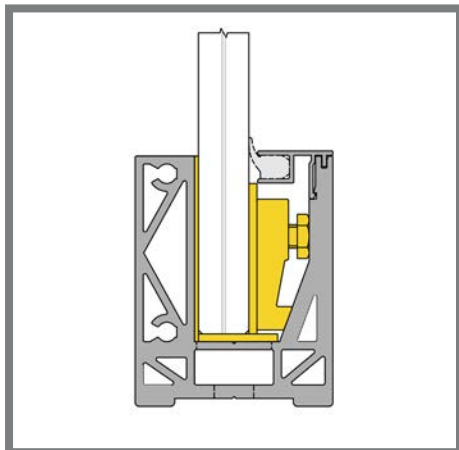

GLAS MONTAGE PAKKET (GMS)

2090155 GMS-S1 - 4/4/pvb
2090156 GMS-XS1 - 6/6/pvb
2090155 GMS-S1 - 8
2090156 GMS-XS1 - 12

L
4000 mm
4000 mm
4000 mm
4000 mm