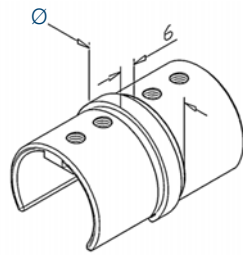

Buisverbinder

304 Indoor satin		Ø
1201.425.304	2	42,4x1,5
1201.485.304	2	48,3x1,5
1201.605.304	2	60,3x1,5

316 Outdoor satin		Ø
1201.425.316	2	42,4x1,5
1201.485.316	2	48,3x1,5
1201.605.316	2	60,3x1,5

316 Outdoor mirror		Ø
1201.425.316#	2	42,4x1,5
1201.485.316#	2	48,3x1,5