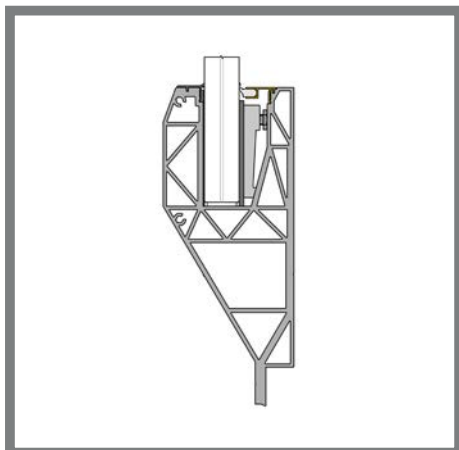

LIJST VLOERZIJDE

- 2089106 CR-XL1 - 12/12/pvb - bruut
- 2089359 CR-XL1 - 12/12/pvb - RVS Look
- 2089620 CR-XXL3 - 19 - bruut
- 2089622 CR-XXL3 - 19 - RVS Look

B L
25 4000 mm
25 4000 mm
31 4000 mm
31 4000 mm

OPTIONEEL VOOR VLOERZIJDE

- 1012309 Rubber vloerzijde

L
1000 mm