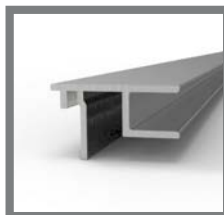

BASISPROFIEL

2089695 SB-OXS RVS Look

L
4000 mm

GLAS MONTAGE PAKKET (GMS)

2090155 GMS-S1 - 4/4/pvb
2090156 GMS-XS1 - 6/6/pvb
2090155 GMS-S1 - 8
2090156 GMS-XS1 - 12

L
4000 mm
4000 mm
4000 mm
4000 mm

LIJST VLOERZIJDE