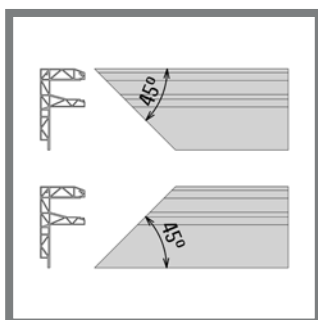

- 1012311 Rubber videzijde

L
1000 mm

LIJST BEPLATING

- 2089098 CF-303 bruut
- 2089355 CF-303 RVS Look
- 2089100 CF-312 bruut
- 2089356 CF-312 RVS Look
- 2089102 CF-320 bruut
- 2089357 CF-320 RVS Look

D	B	L
3	35	4000 mm
3	35	4000 mm
12	44	4000 mm
12	44	4000 mm
20	52	4000 mm
20	52	4000 mm