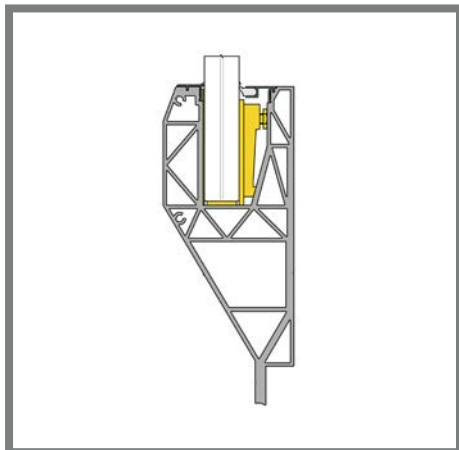

GLAS MONTAGE PAKKET (GMS)

- 2028356 GMS-L2- 12/12/pvb
- 2028588 GMS-XXL3 - 19

L
4000 mm
4000 mm

Inhoud:
Klemstrip + glasblokjes + benodigde pakkingen