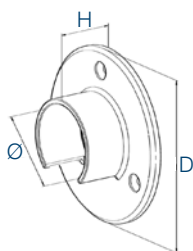

316 Outdoor mirror	H	B	Ø	L
2043237	6 24	24	42,4	6000
2043238	6 30	27	48,3	6000

Aluminium U Profiel

Aluminium RVS Look	B	W	L
1021315	4 28	24	4000
1021317	4 19	15	4000

Muurflens

L S

304 Indoor satin	D	Ø	H
1183.426.304	1 95	42,4	30
1183.486.304	1 100	48,3	35
1183.603.304	1 107	60,3	35