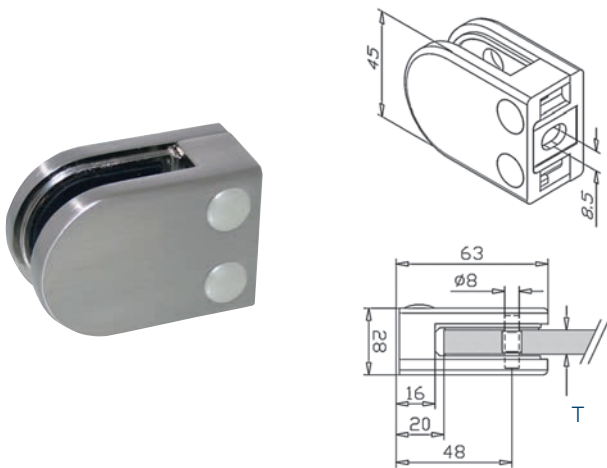

Glasklem model 02 - vlak

S

304 Indoor satin

02.A2.000.01 4

316 Outdoor satin

02.A4.000.01 4

Zamak RVS Look

02.ZN.000.01 4