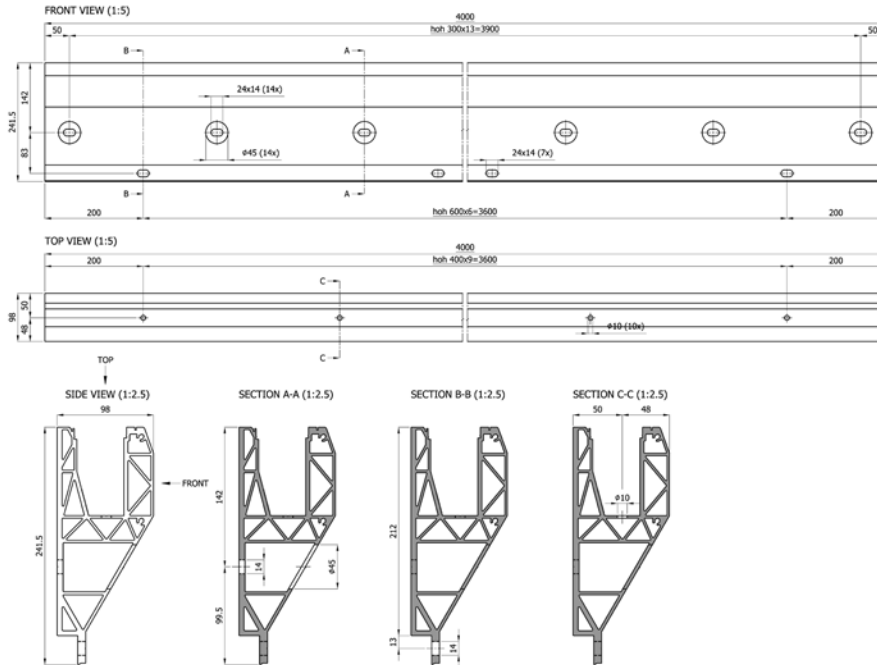

LIJST VIDEZIJDE

- 2089096 CF-300 bruut
- 2089354 CF-300 RVS Look

L
4000 mm
4000 mm

OPTIONEEL VOOR VIDEZIJDE

- 1012311 Rubber videzijde

L
1000 mm

LIJST BEPLATING

- 2089098 CF-303 bruut
- 2089355 CF-303 RVS Look
- 2089100 CF-312 bruut
- 2089356 CF-312 RVS Look
- 2089102 CF-320 bruut
- 2089357 CF-320 RVS Look

D	B	L
3	35	4000 mm
3	35	4000 mm
12	44	4000 mm
12	44	4000 mm
20	52	4000 mm
20	52	4000 mm

HOEKSTUKKEN*

- 2089076 SB-A2 Binnenhoek links
- 2089077 SB-A2 Binnenhoek rechts

- 2089078 SB-A2 Buitenhoek links
- 2089079 SB-A2 Buitenhoek rechts

*alleen in RVS Look leverbaar

KAP CC

- 2089509 Kap CC-240 bruut
- 2089511 Kap CC-240 RVS Look

ANKER SB-A2

- 2008327 FISCHER injectiemortel SB 390 S
- 2089149 FISCHER RSB 10. MINI capsule (alternatief)
- 2089140 FISCHER A M 12x210 ANKERSTANG indoor
- 2089813 FISCHER A M 12x210 ANKERSTANG A4 outdoor

UNIQU SB-A2 | INFO