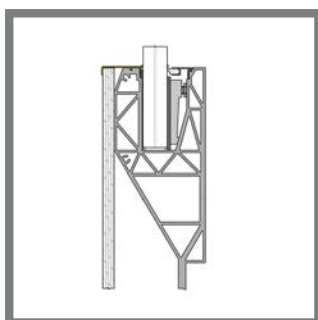

LIJST BEPLATING

- 2089098 CF-303 bruut
- 2089355 CF-303 RVS Look
- 2089100 CF-312 bruut
- 2089356 CF-312 RVS Look
- 2089102 CF-320 bruut
- 2089357 CF-320 RVS Look

D	B	L
3	35	4000 mm
3	35	4000 mm
12	44	4000 mm
12	44	4000 mm
20	52	4000 mm
20	52	4000 mm