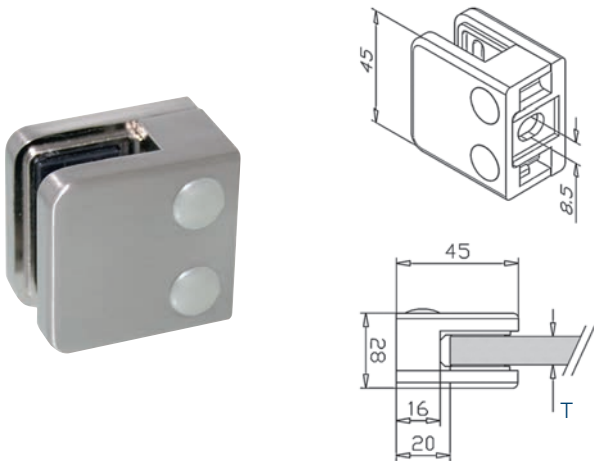

Glasklem model 01 - vlak

S

3 04 Indoor
satin

01.A2.000.01 4

316 Outdoor
satin

01.A4.000.01 4

Zamak
RVS Look

01.ZN.000.01 4