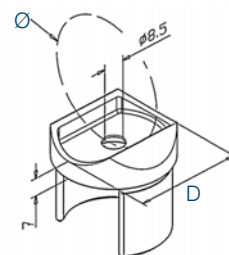

316 Outdoor satin	D	Ø	H
1183.426.316	1 95	42,4	30
1183.486.316	1 100	48,3	35
1183.603.316	1 107	60,3	35

Adapter

L S

304 Indoor satin	D	Ø
1502.424.304	2 42,4x1,5	42,4
1502.483.304	2 42,4x1,5	48,3
1503.483.304	2 48,3x1,5	48,3