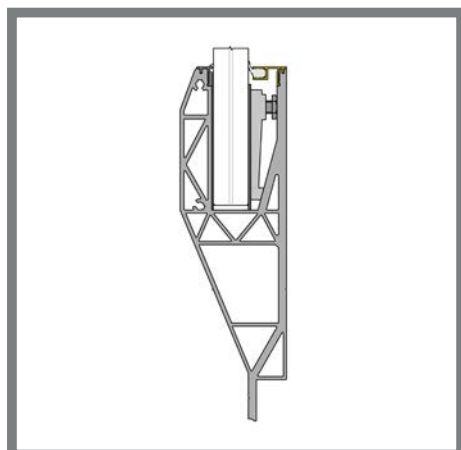

LIJST VLOERZIJDE

- 2089104 CR-L1 - 10/10/pvb - bruut
- 2089358 CR-L1 - 10/10/pvb - RVS Look
- 2089106 CR-XL1 - 8/8/pvb - bruut
- 2089359 CR-XL1 - 8/8/pvb - RVS Look
- 2089108 CR-XXL1 - 15 - bruut
- 2089360 CR-XXL1 - 15 - RVS Look

B L
21 4000 mm
21 4000 mm
25 4000 mm
25 4000 mm
28 4000 mm
28 4000 mm

OPTIONEEL VOOR VLOERZIJDE

- 1012309 Rubber vloerzijde

L
1000 mm