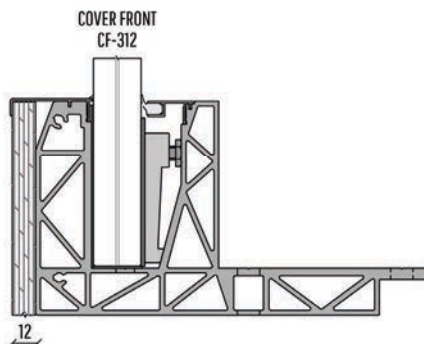

UNIQ SB-02 | INFO