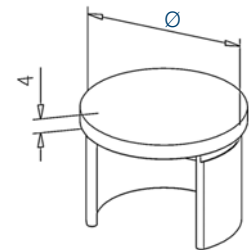

Eindkap

304 Indoor satin		Ø
1112.426.304	2	42,4x1,5
1112.486.304	2	48,3x1,5
1112.600.304	2	60,3x1,5

316 Outdoor satin		Ø
1112.426.316	2	42,4x1,5
1112.486.316	2	48,3x1,5
1112.600.316	2	60,3x1,5

316 Outdoor mirror		Ø
1112.426.316#	2	42,4x1,5
1112.486.316#	2	48,3x1,5