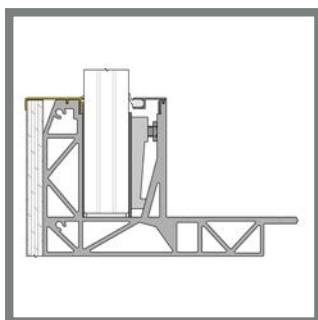

LIJST BEPLATING

- 2089098 CF-303 bruut
- 2089355 CF-303 RVS Look
- 2089100 CF-312 bruut
- 2089356 CF-312 RVS Look
- 2089102 CF-320 bruut
- 2089357 CF-320 RVS Look

D	B	L
3	35	4000 mm
3	35	4000 mm
12	44	4000 mm
12	44	4000 mm
20	52	4000 mm
20	52	4000 mm