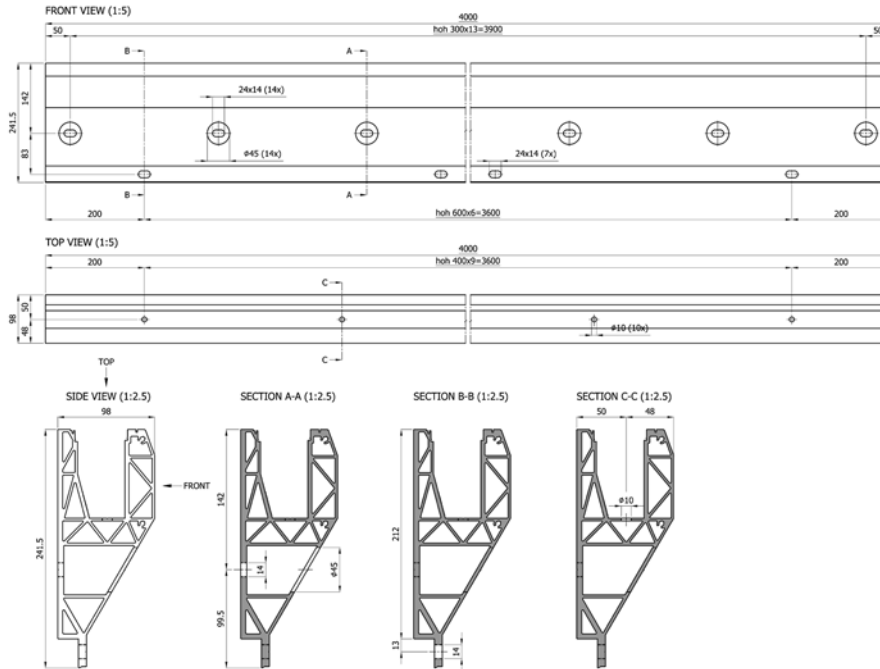

UNIQU SB-A3 | INFO