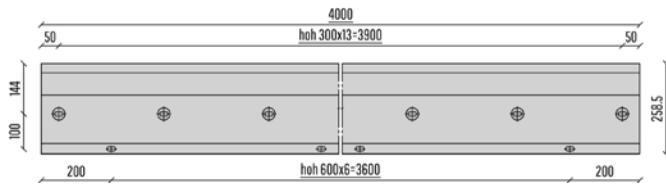

UNIQ SB-A3 | ZIJ MONTAGE 3KN

BASISPROFIEL

- 2089512 SB-A3 Bruut
- 2089513 SB-A3 RVS Look

L
4000 mm
4000 mm