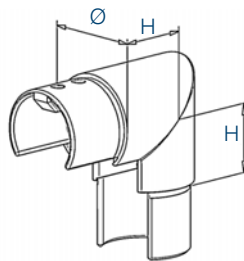

Buisverbinder vertikaal 90°

304 Indoor satin		Ø	H
1203.425.304	2	42,4x1,5	30
1203.485.304	2	48,3x1,5	35

316 Outdoor satin		Ø	H
1203.425.316	2	42,4x1,5	30
1203.485.316	2	48,3x1,5	35