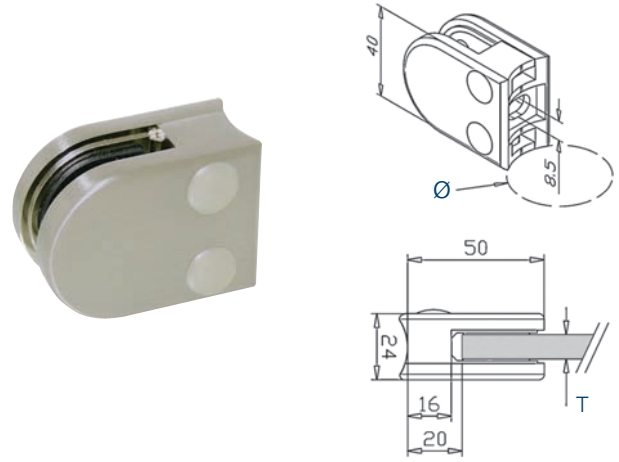

304 Indoor
satin