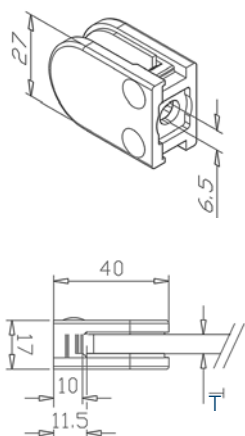

Glasklem model 07 - vlak **S**

304 Indoor
satin

07.A2.000.01 4

316 Outdoor
satin

07.A4.000.01 4

Zamak
RVS Look

07.ZN.000.01 4