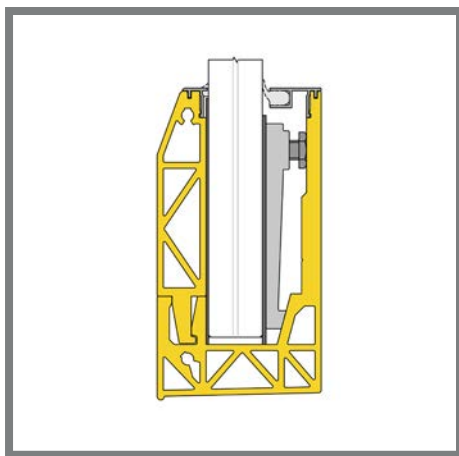

- 2089146 FISCHER FBS 12x130/30 US BETONSCHROEF indoor

UNIQ SB-01S | INFO

UNIQU SB-A1S | ZIJ MONTAGE 1KN

BASISPROFIEL

- 2089057 SB-A1S Bruut
- 2089059 SB-A1S RVS Look

L
4000 mm
4000 mm

Eenvoudige montage door los been buitenzijde