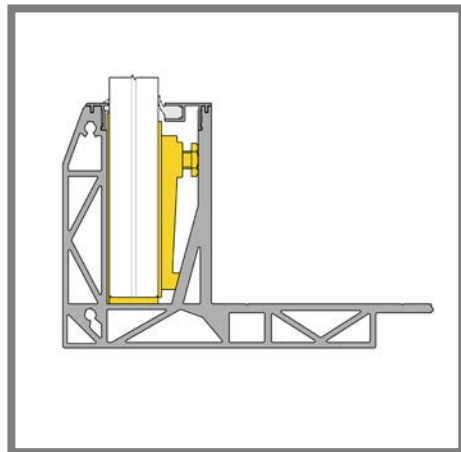

TOP MOUNTED (O)

SIDE MOUNTED (A)

UNIQ SB-01 | TOP MONTAGE 1KN

BASISPROFIEL

- 2089036 SB-O1 Bruut
- 2089038 SB-O1 RVS Look

L
4000 mm
4000 mm

GLAS MONTAGE PAKKET (GMS)

- 2020151 GMS-L1 - 10/10/pvb
- 2028329 GMS-XL1 - 8/8/pvb
- 2028334 GMS-XXL1 - 15