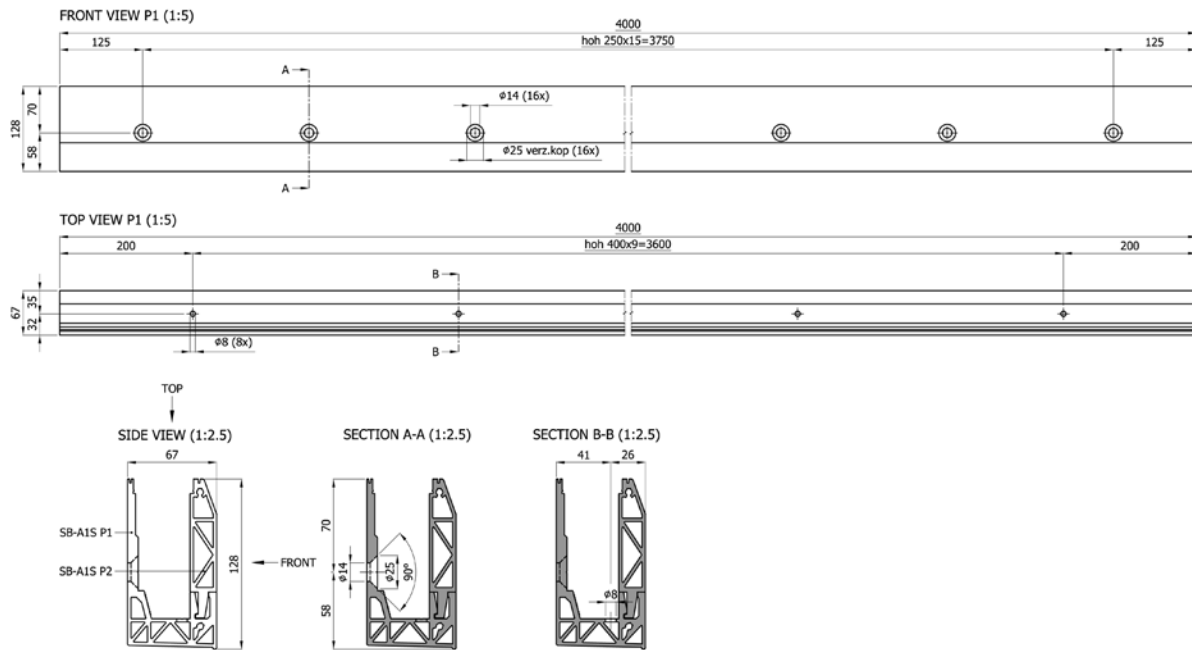

UNIQ SB-A1S | INFO