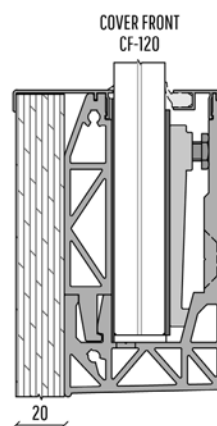

UNIQ SB-A1S | INFO