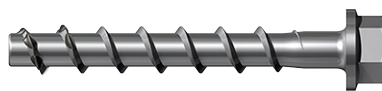

*alleen in RVS Look leverbaar

EINDKAPPEN

- 2033419 SB-O 0.5S eindkap links, RVS look
- 2033420 SB-O 0.5S eindkap rechts, RVS look

ANKER SB-O 0,5S

- 2089145 FISCHER FBS 10x120/35 US BETONSCHROEF indoor

UNIQ SB-0 0,5S | INFO