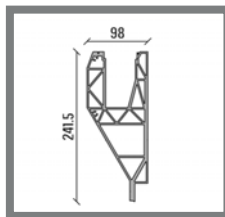

UNIQ SB-A2 | ZIJ MONTAGE 2KN

BASISPROFIEL

- 2004963 SB-A2 Bruut
- 2001315 SB-A2 RVS Look

L
4000 mm
4000 mm