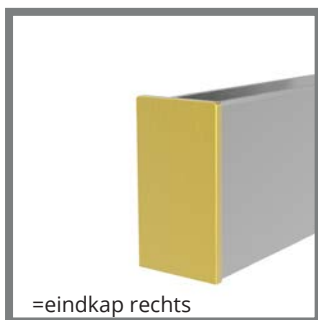

EINDKAPPEN

- 2033419 SB-O 0.5S eindkap links, RVS look
- 2033420 SB-O 0.5S eindkap rechts, RVS look