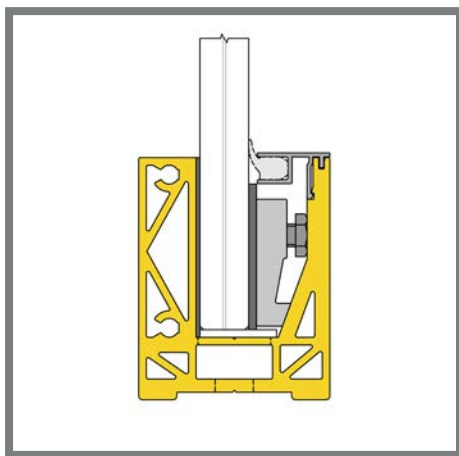

ANKER SB-A1S

- 2089821 FBS II 10x120/35 SK BETONSCROEF indoor
- 2074809 FBS II 10x120/35 SK BETONSCROEF A4 outdoor

UNIQ SB-A1S | INFO

UNIQU SB-OXS | TOP MONTAGE

SB-OXS is niet geschikt voor structurele- of veiligheidsdoeleinden.