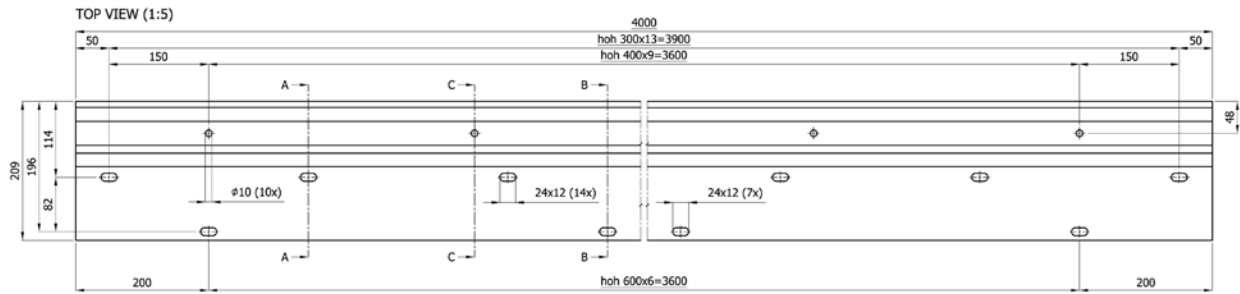

UNIQ SB-02 | INFO