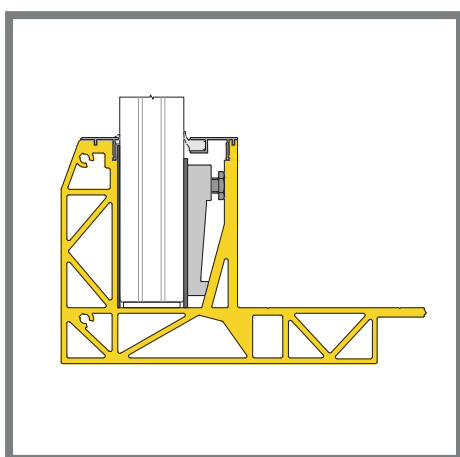

UNIQU SB-03 | TOP MONTAGE 3KN

BASISPROFIEL

- 2089043 SB-03 Bruut
- 2089045 SB-03 RVS Look

L
4000 mm
4000 mm