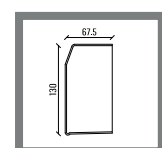

EINDKAPPEN

- 2033427 SB-A1S eindkap links, RVS look
- 2033428 SB-A1S eindkap rechts, RVS look