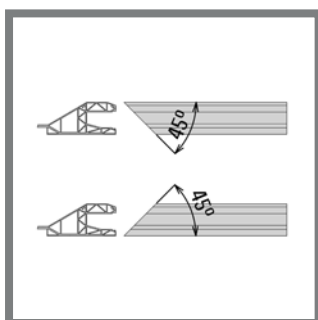

HOEKSTUKKEN*

- 2089076 SB-A2 Binnenhoek links
- 2089077 SB-A2 Binnenhoek rechts

- 2089078 SB-A2 Buitenhoek links
- 2089079 SB-A2 Buitenhoek rechts

*alleen in RVS Look leverbaar