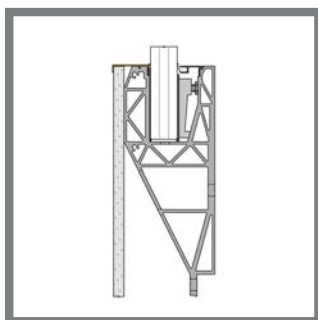

LIJST BEPLATING

		D	B	L
2089098	CF-303 bruut	3	35	4000 mm
2089355	CF-303 RVS Look	3	35	4000 mm
2089100	CF-312 bruut	12	44	4000 mm
2089356	CF-312 RVS Look	12	44	4000 mm
2089102	CF-320 bruut	20	52	4000 mm
2089357	CF-320 RVS Look	20	52	4000 mm