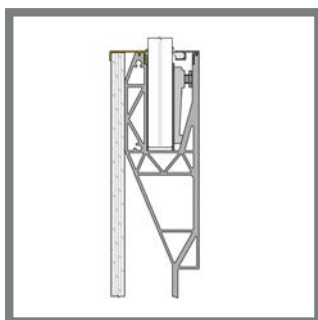

LIJST BEPLATING

- 2089090 CF-103 bruut
- 2089351 CF-103 RVS Look
- 2089092 CF-112 bruut
- 2089352 CF-112 RVS Look
- 2089094 CF-120 bruut
- 2089353 CF-120 RVS Look

D	B	L
3	25	4000 mm
3	25	4000 mm
12	34	4000 mm
12	34	4000 mm
20	42	4000 mm
20	42	4000 mm