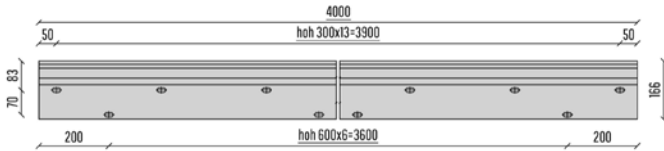

UNIQ SB-01 | TOP MONTAGE 1KN

BASISPROFIEL

- 2089036 SB-O1 Bruut
- 2089038 SB-O1 RVS Look

L
4000 mm
4000 mm