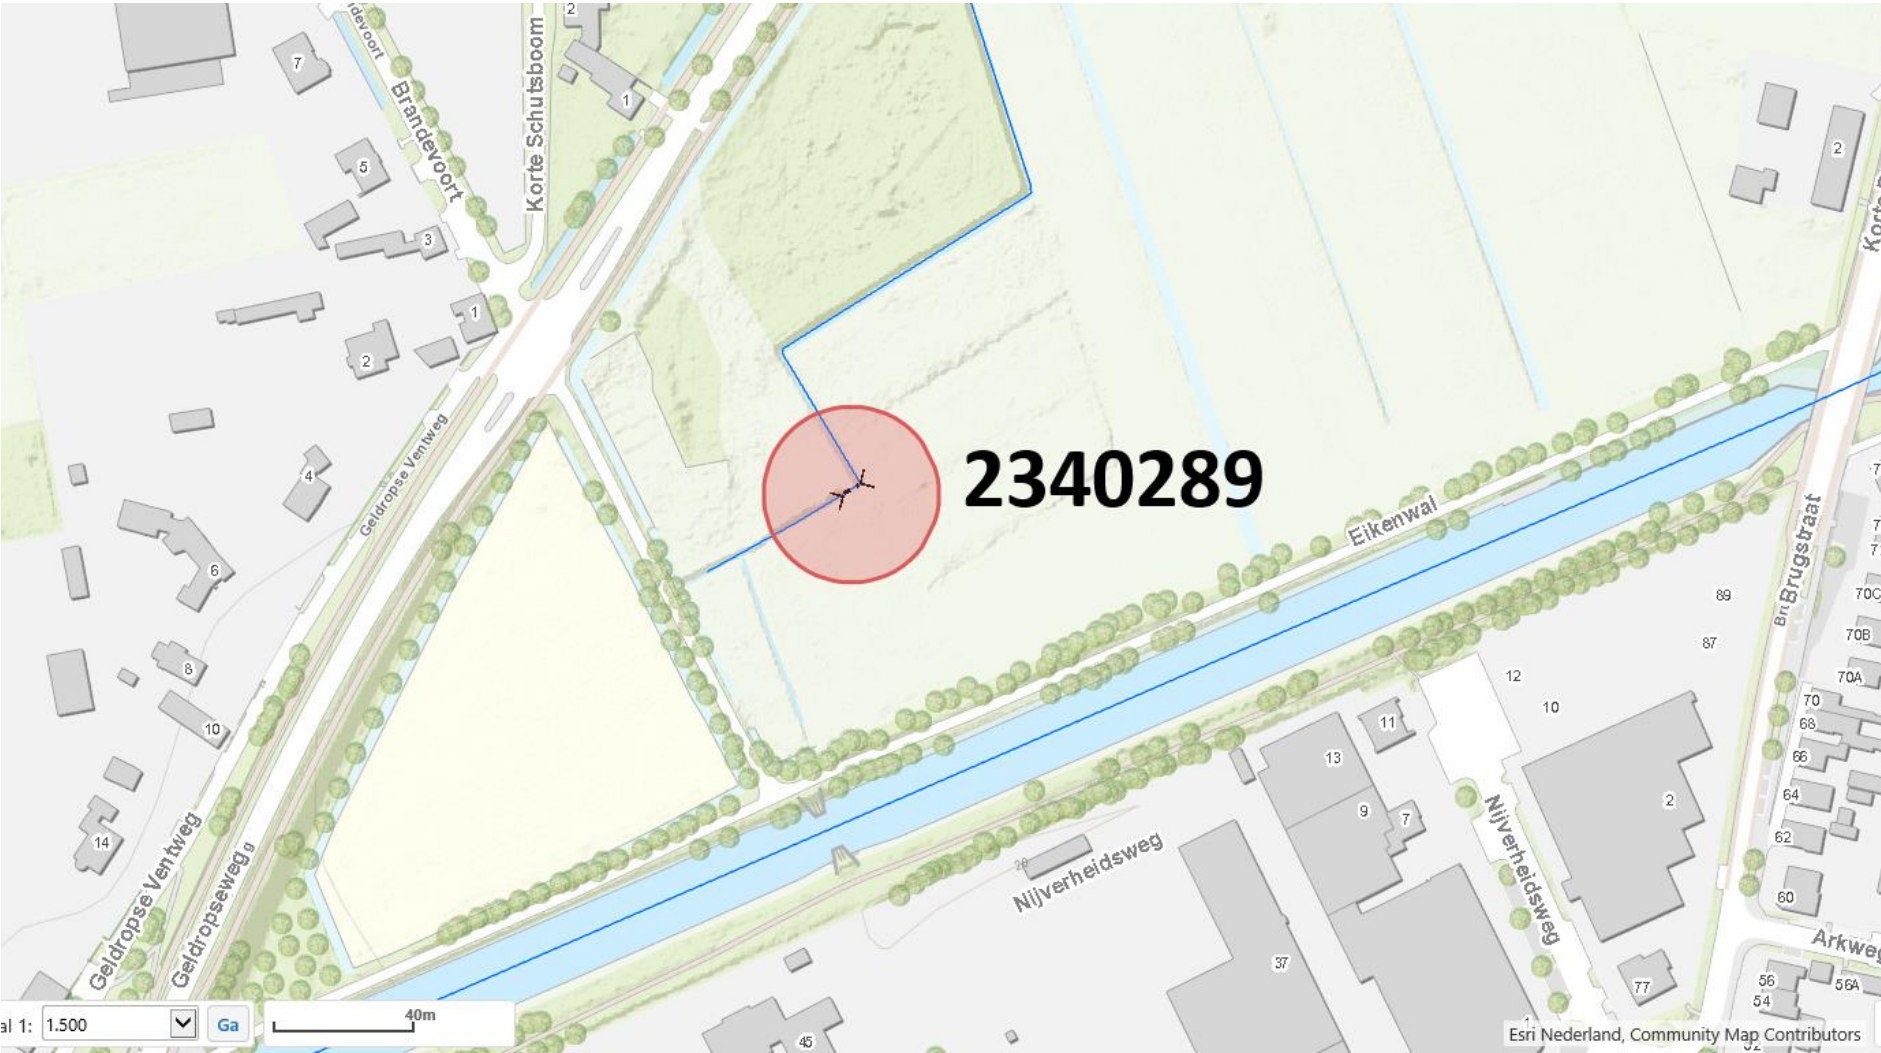

Bijlage Locaties te vervangen te krappe duikers Helmond 2019

2340855

2340293

2340292

2340291

Maatstaf: 1:1.500

40m

Esri Nederland, Community Map Contributors