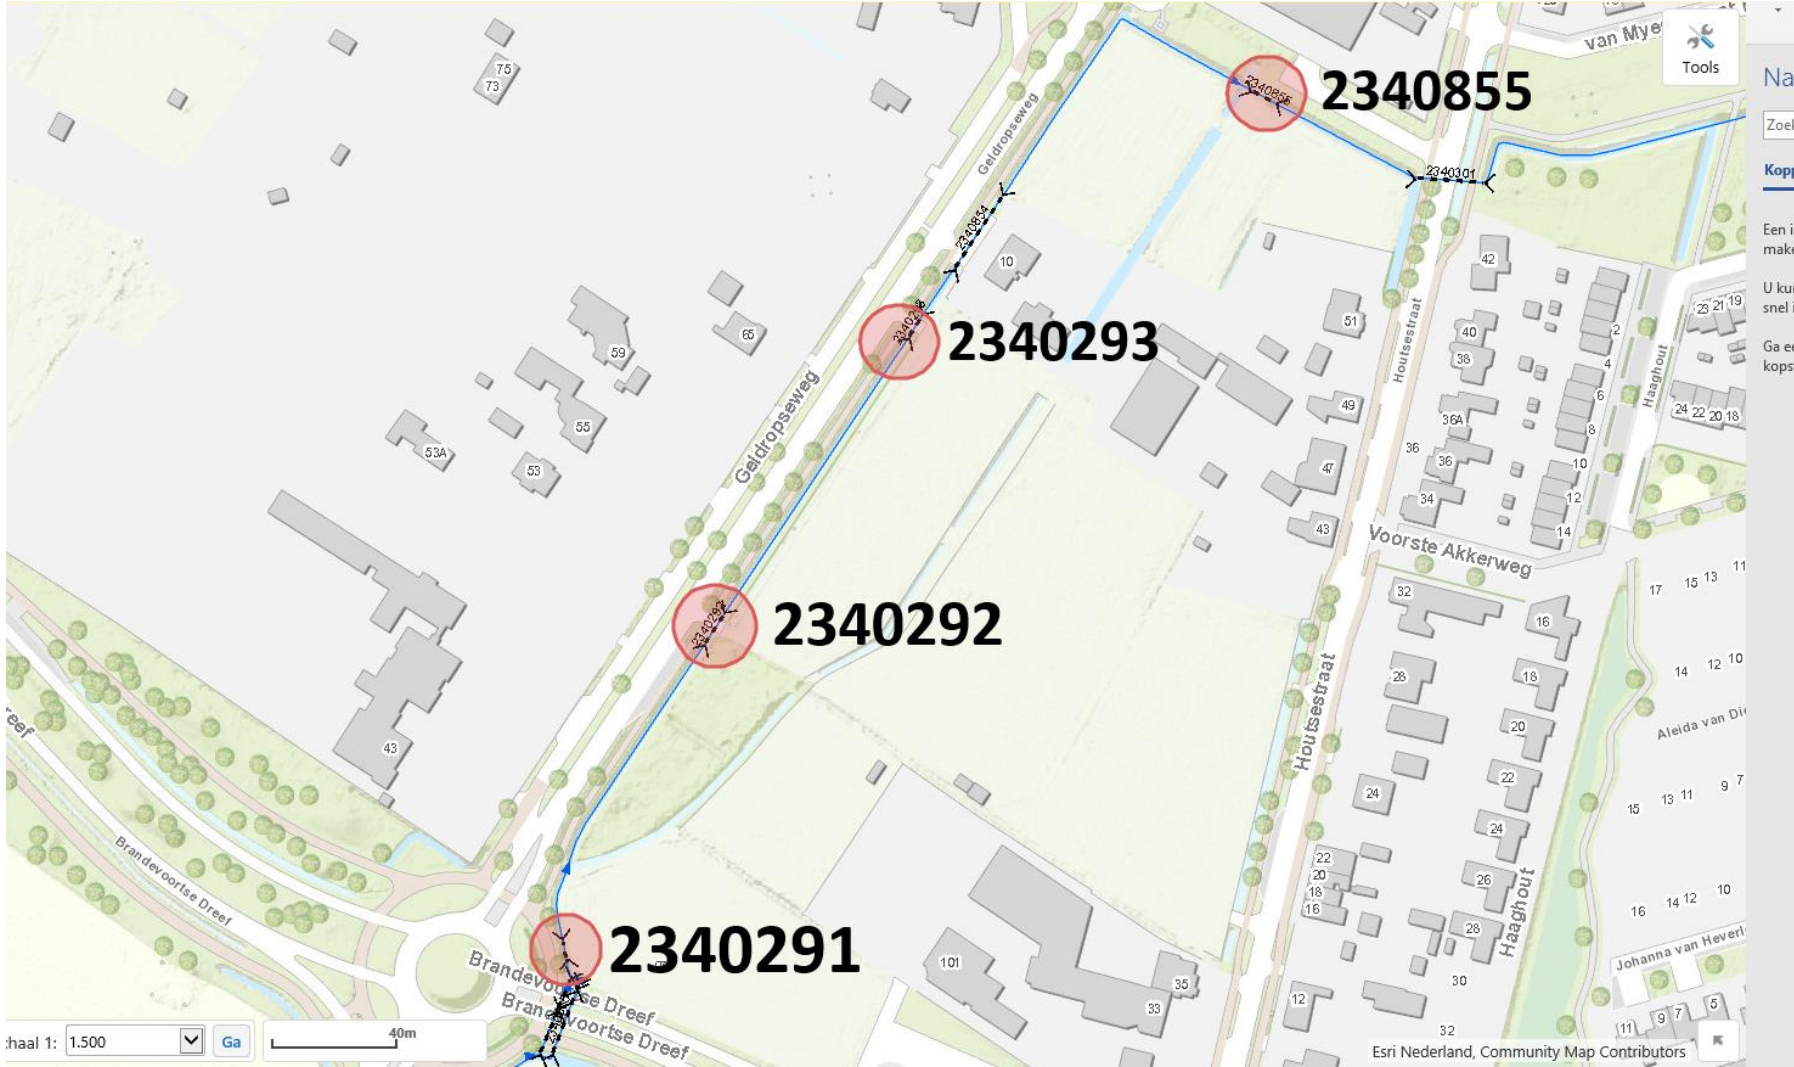

Bijlage Locaties te vervangen te krappe duikers Helmond 2019

2340855

2340293

2340292

2340291

Maatstaf: 1:1.500

40m

Esri Nederland, Community Map Contributors