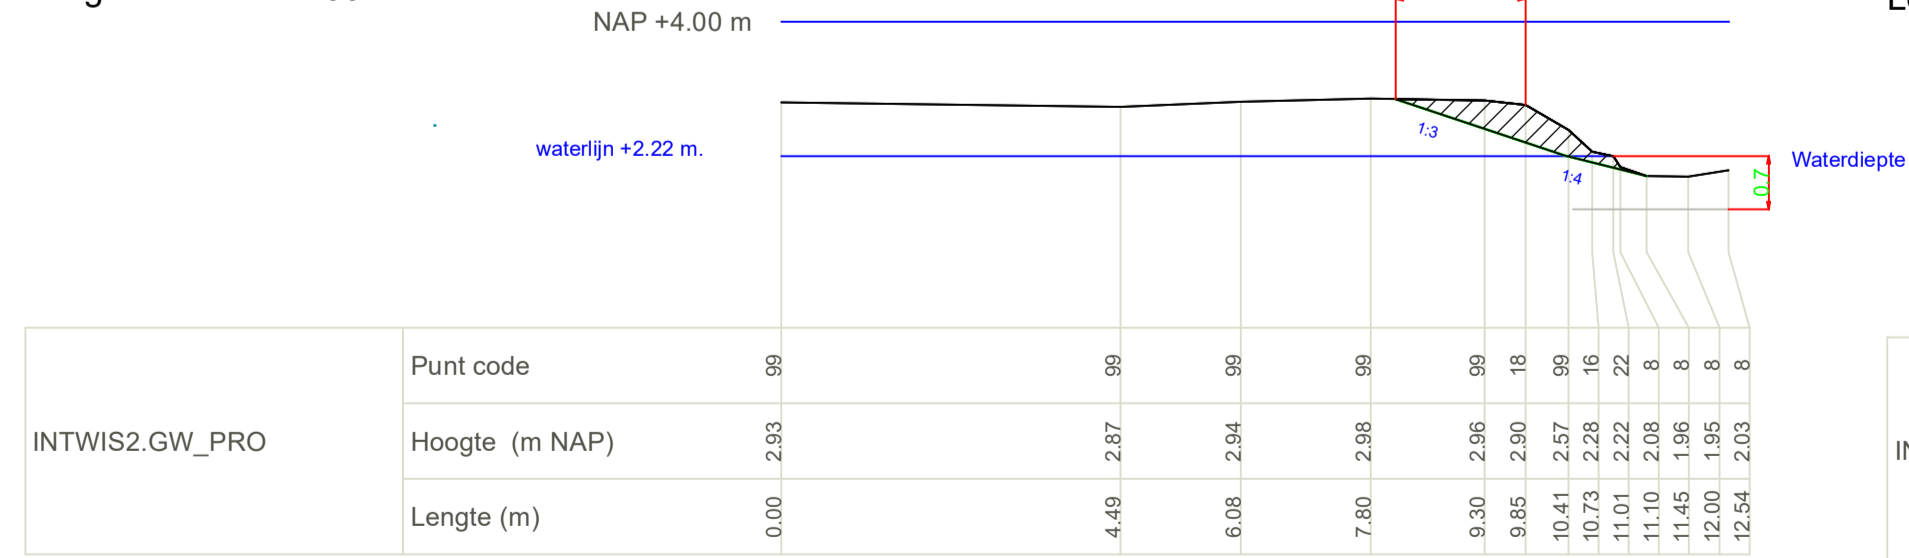

DP20181220-55

Hoogte schaal 1 : 100
Lengte schaal 1 : 100

DP20181220-62

Hoogte schaal 1 : 100
Lengte schaal 1 : 100

DP20181220-69

Hoogte schaal 1 : 100
Lengte schaal 1 : 100

DP20181220-56

Hoogte schaal 1 : 100
Lengte schaal 1 : 100

DP20181220-63

Hoogte schaal 1 : 100
Lengte schaal 1 : 100

DP20181220-57

Hoogte schaal 1 : 100
Lengte schaal 1 : 100

DP20181220-64

Hoogte schaal 1 : 100
Lengte schaal 1 : 100

Waterschap NOORDERZIJVEST
Kaart voor intern gebruik