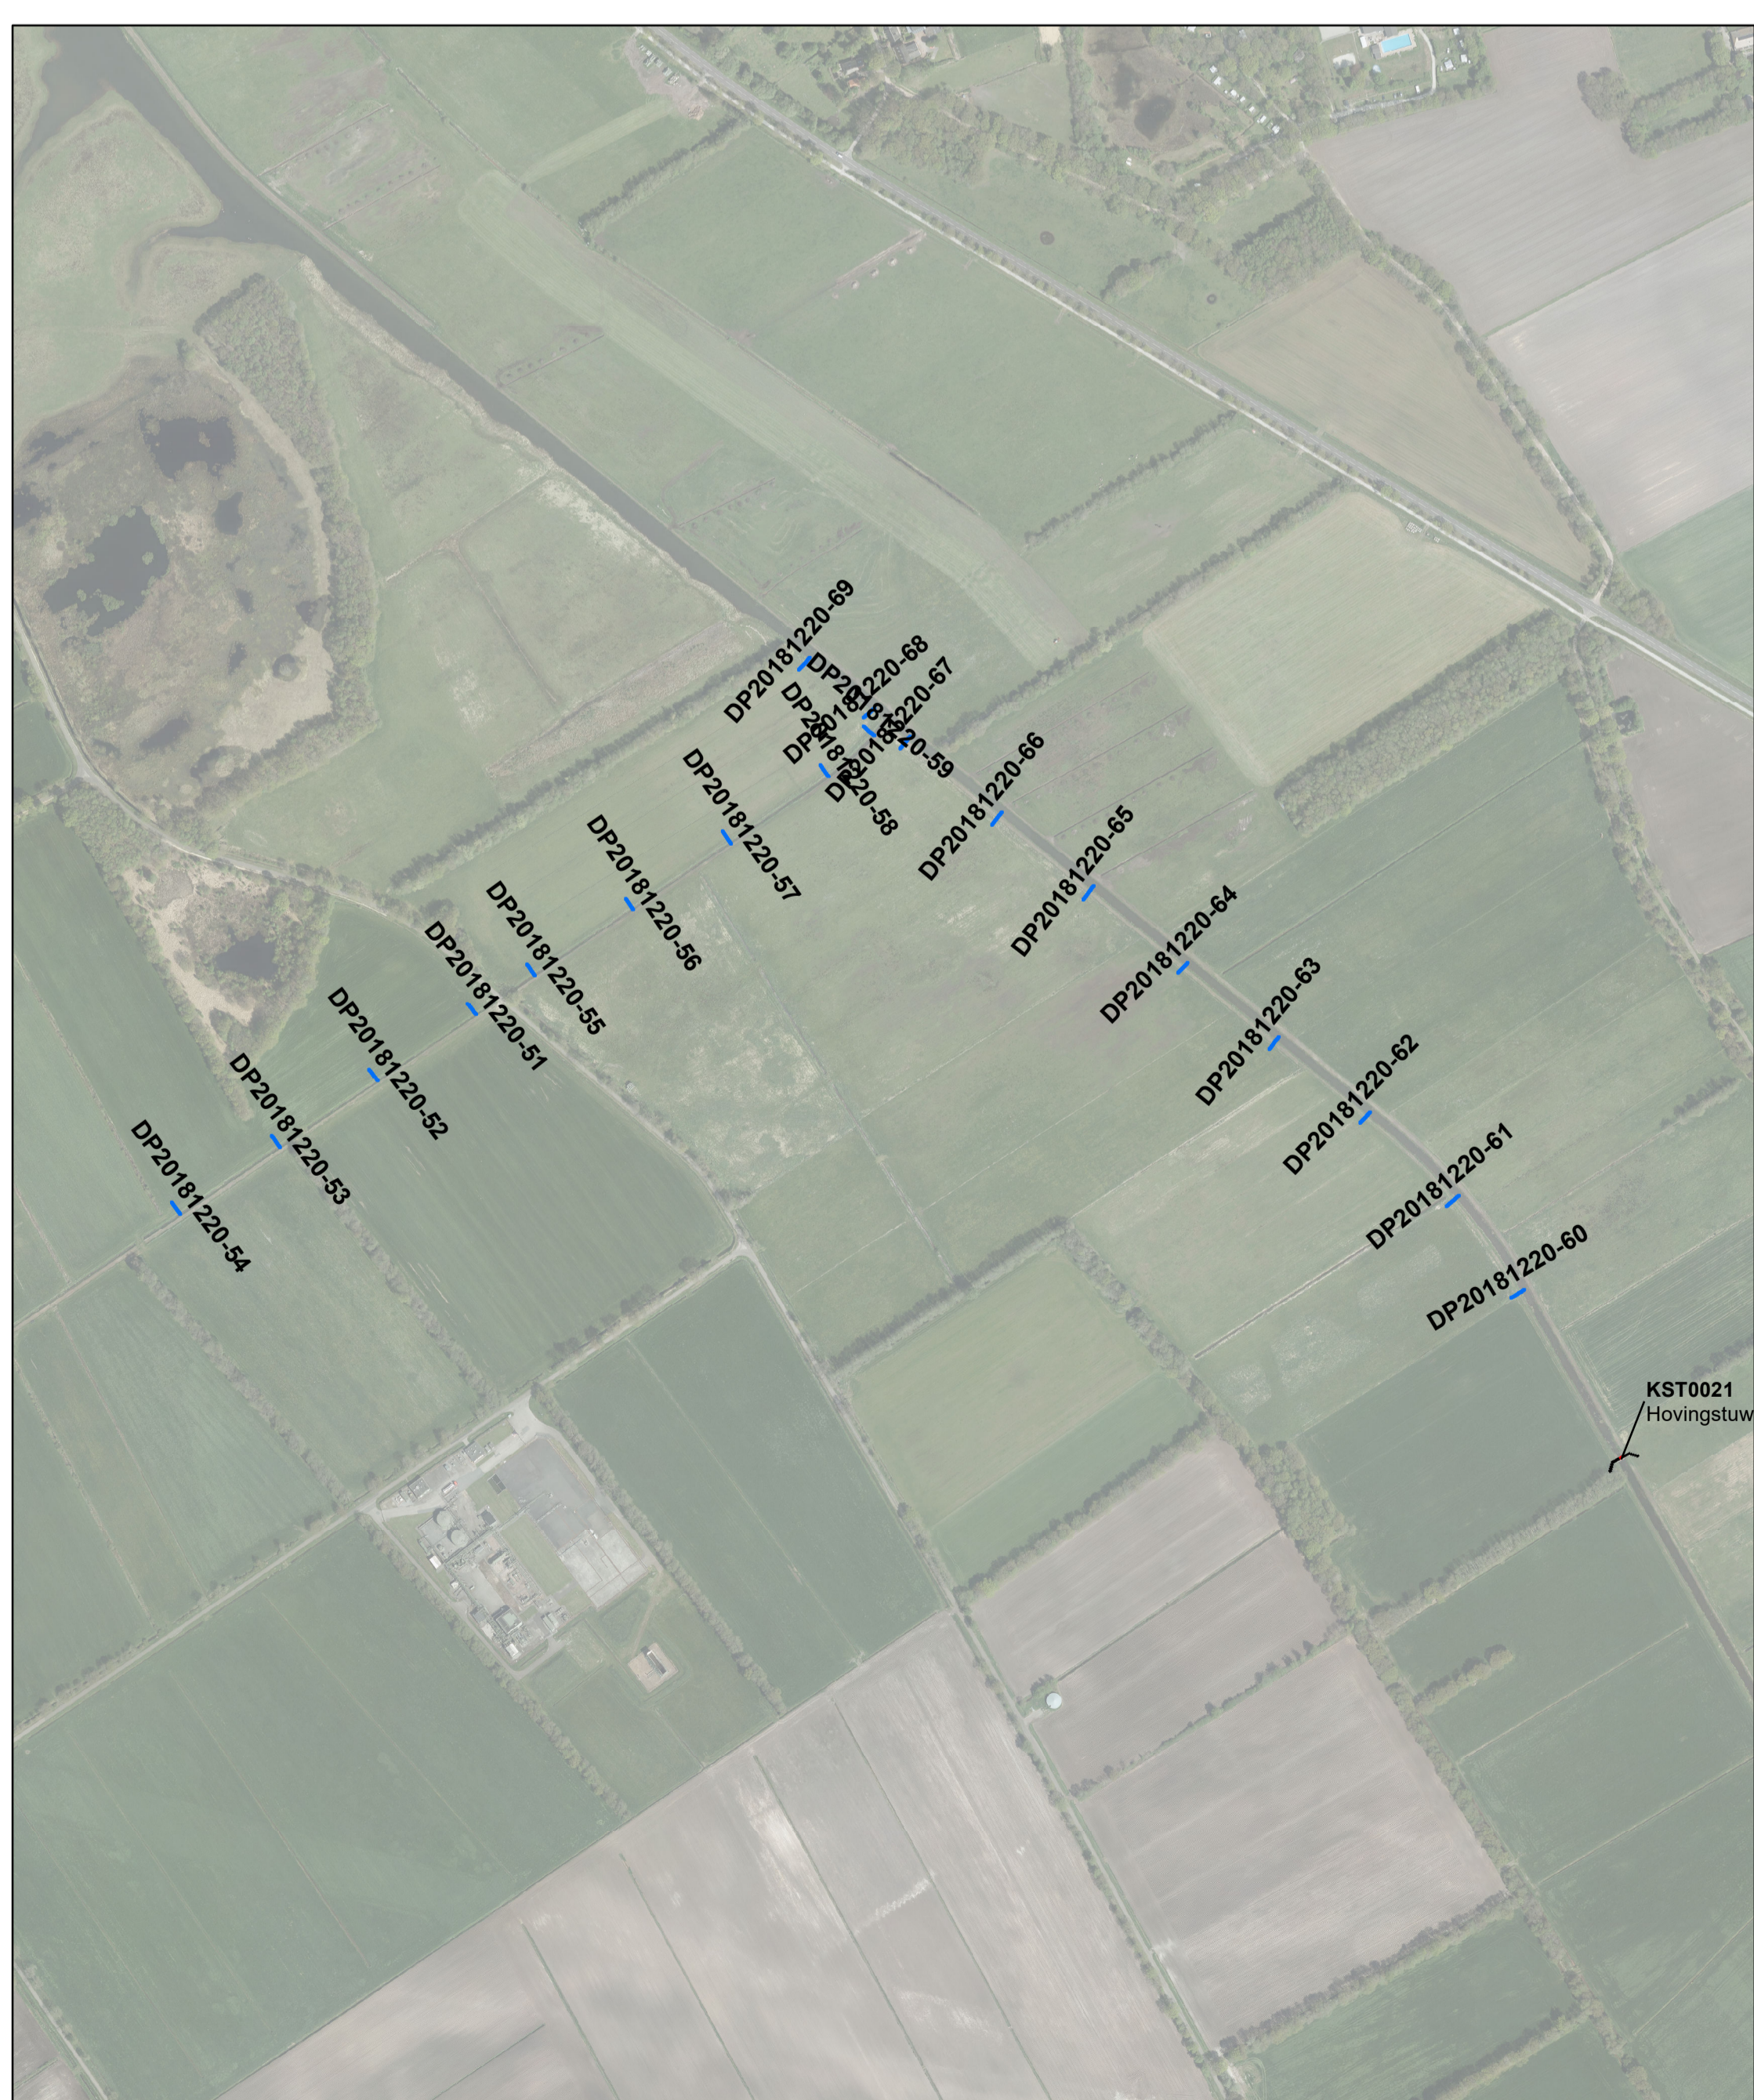

DP20181220-63

Hoogte schaal 1 : 100
Lengte schaal 1 : 100

DP20181220-57

Hoogte schaal 1 : 100
Lengte schaal 1 : 100

DP20181220-64

Hoogte schaal 1 : 100
Lengte schaal 1 : 100

Waterschap NOORDERZIJVEST
Kaart voor intern gebruik