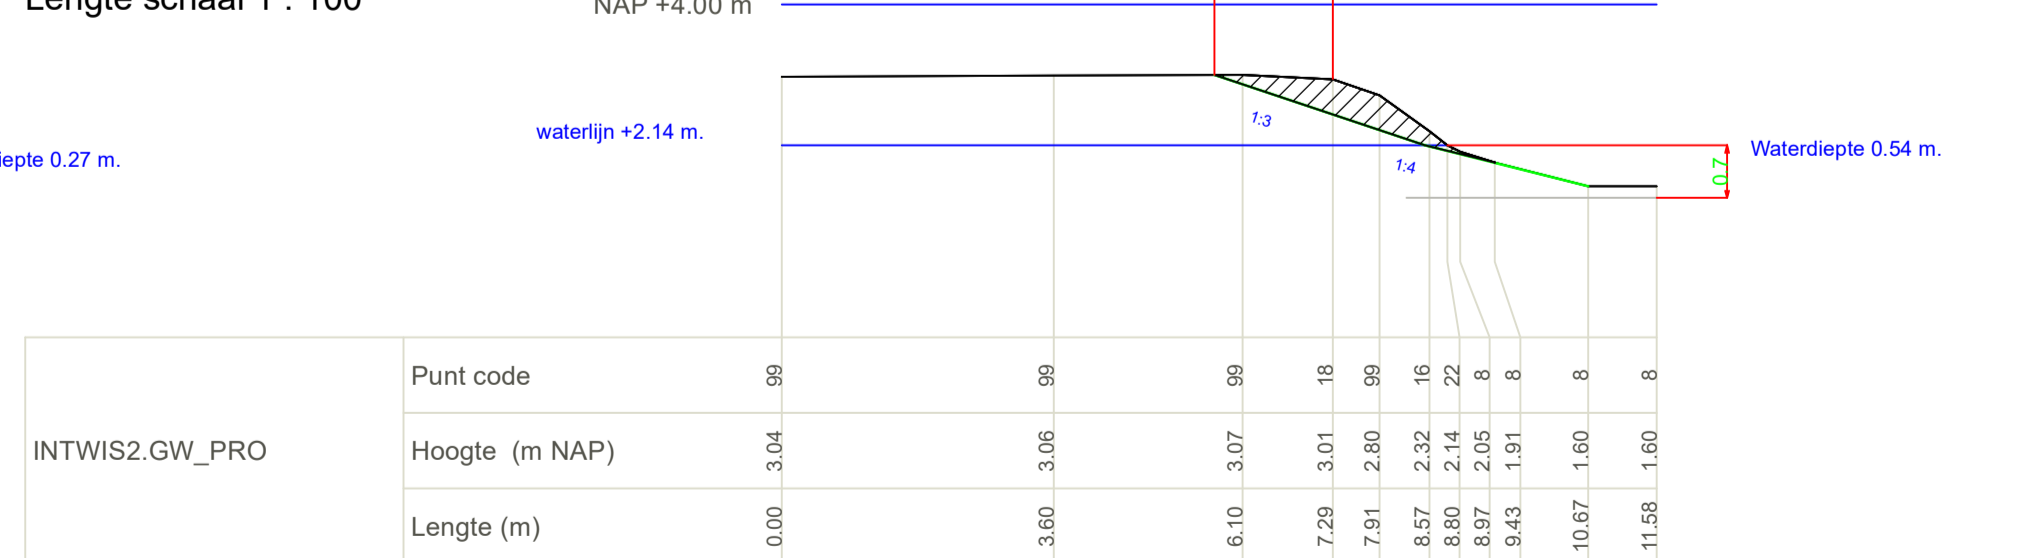

DP20181220-63

Hoogte schaal 1 : 100
Lengte schaal 1 : 100

DP20181220-57

Hoogte schaal 1 : 100
Lengte schaal 1 : 100

DP20181220-64

Hoogte schaal 1 : 100
Lengte schaal 1 : 100

Waterschap NOORDERZIJVEST
Kaart voor intern gebruik