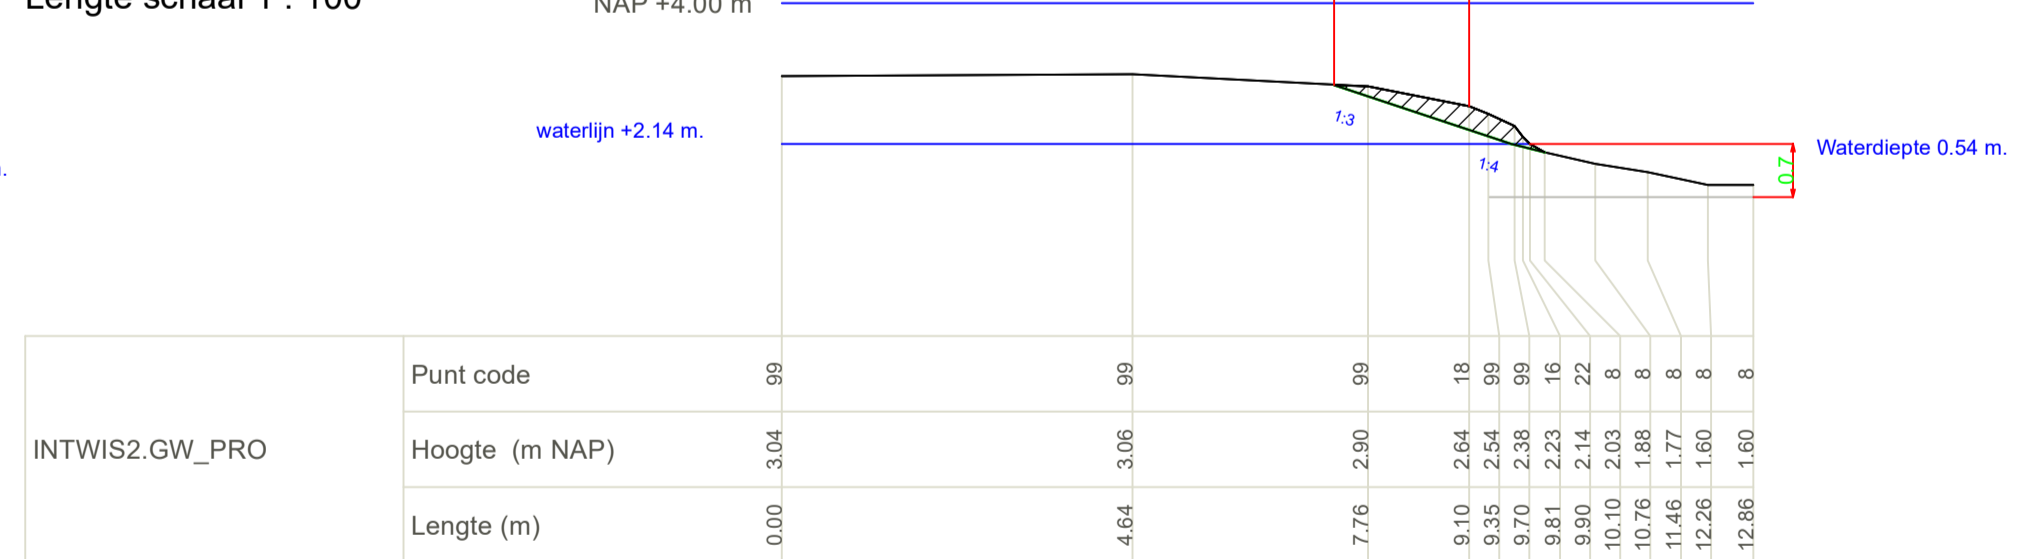

DP20181220-55

Hoogte schaal 1 : 100
Lengte schaal 1 : 100

DP20181220-62

Hoogte schaal 1 : 100
Lengte schaal 1 : 100

DP20181220-69

Hoogte schaal 1 : 100
Lengte schaal 1 : 100

DP20181220-56

Hoogte schaal 1 : 100
Lengte schaal 1 : 100

DP20181220-63

Hoogte schaal 1 : 100
Lengte schaal 1 : 100

DP20181220-57

Hoogte schaal 1 : 100
Lengte schaal 1 : 100

DP20181220-64

Hoogte schaal 1 : 100
Lengte schaal 1 : 100

Waterschap NOORDERZIJVEST
Kaart voor intern gebruik