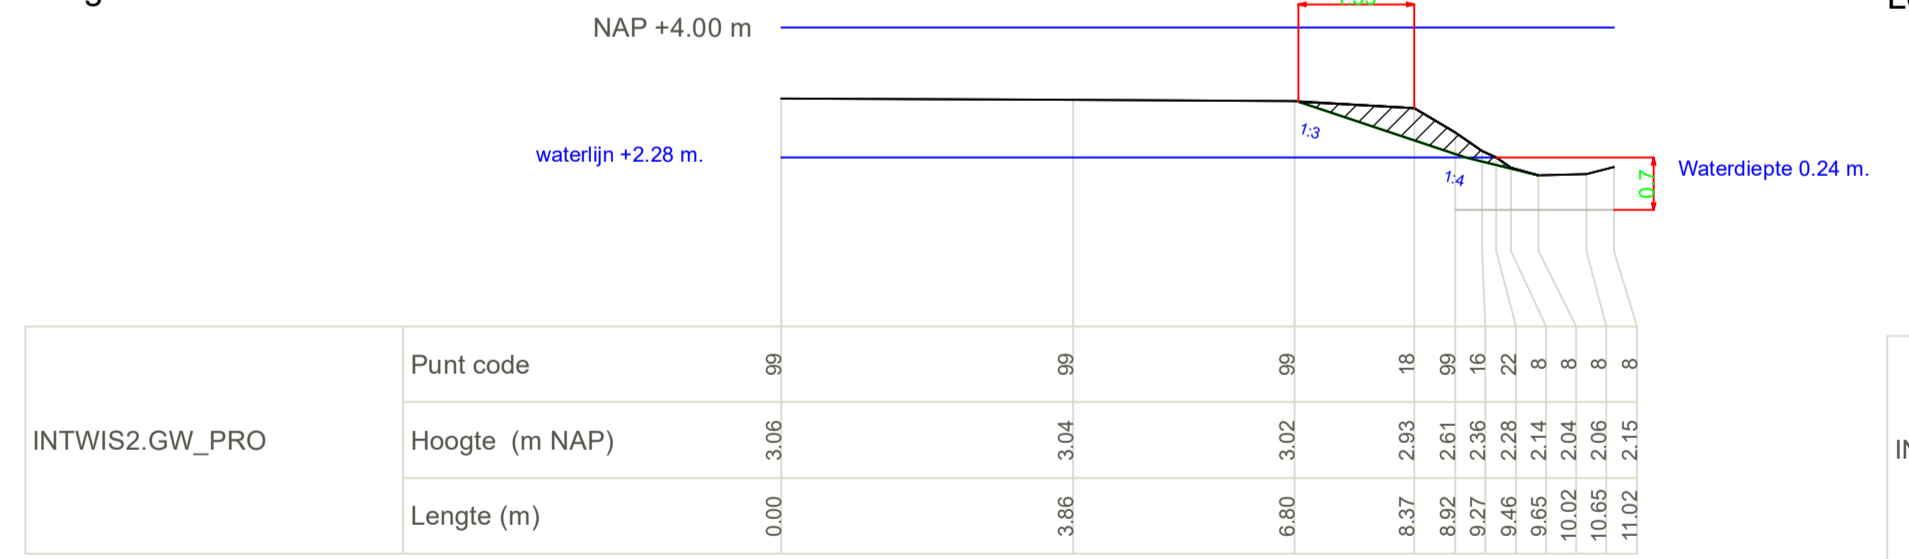

DP20181220-67

Hoogte schaal 1 : 100
Lengte schaal 1 : 100

DP20181220-54

Hoogte schaal 1 : 100
Lengte schaal 1 : 100

DP20181220-61

Hoogte schaal 1 : 100
Lengte schaal 1 : 100

DP20181220-68

Hoogte schaal 1 : 100
Lengte schaal 1 : 100

DP20181220-55

Hoogte schaal 1 : 100
Lengte schaal 1 : 100

DP20181220-62

Hoogte schaal 1 : 100
Lengte schaal 1 : 100

DP20181220-69

Hoogte schaal 1 : 100
Lengte schaal 1 : 100

DP20181220-56

Hoogte schaal 1 : 100
Lengte schaal 1 : 100

DP20181220-63

Hoogte schaal 1 : 100
Lengte schaal 1 : 100

DP20181220-57

Hoogte schaal 1 : 100
Lengte schaal 1 : 100

DP20181220-64

Hoogte schaal 1 : 100
Lengte schaal 1 : 100

Waterschap NOORDERZIJVEST
Kaart voor intern gebruik