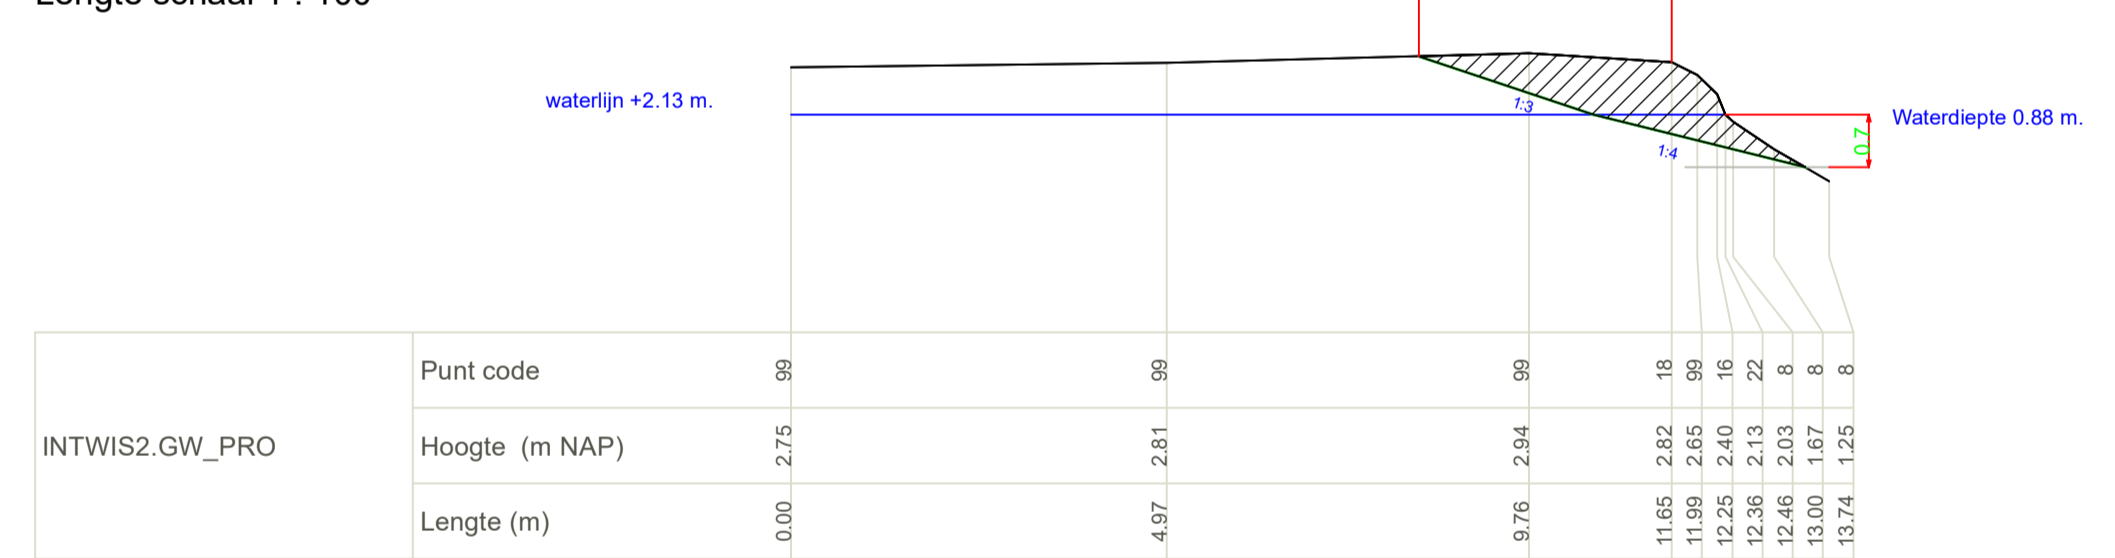

DP20181220-67

Hoogte schaal 1 : 100
Lengte schaal 1 : 100

DP20181220-54

Hoogte schaal 1 : 100
Lengte schaal 1 : 100

DP20181220-61

Hoogte schaal 1 : 100
Lengte schaal 1 : 100

DP20181220-68

Hoogte schaal 1 : 100
Lengte schaal 1 : 100

DP20181220-55

Hoogte schaal 1 : 100
Lengte schaal 1 : 100

DP20181220-62

Hoogte schaal 1 : 100
Lengte schaal 1 : 100

DP20181220-69

Hoogte schaal 1 : 100
Lengte schaal 1 : 100

DP20181220-56

Hoogte schaal 1 : 100
Lengte schaal 1 : 100

DP20181220-63

Hoogte schaal 1 : 100
Lengte schaal 1 : 100

DP20181220-57

Hoogte schaal 1 : 100
Lengte schaal 1 : 100

DP20181220-64

Hoogte schaal 1 : 100
Lengte schaal 1 : 100

Waterschap NOORDERZIJVEST
Kaart voor intern gebruik