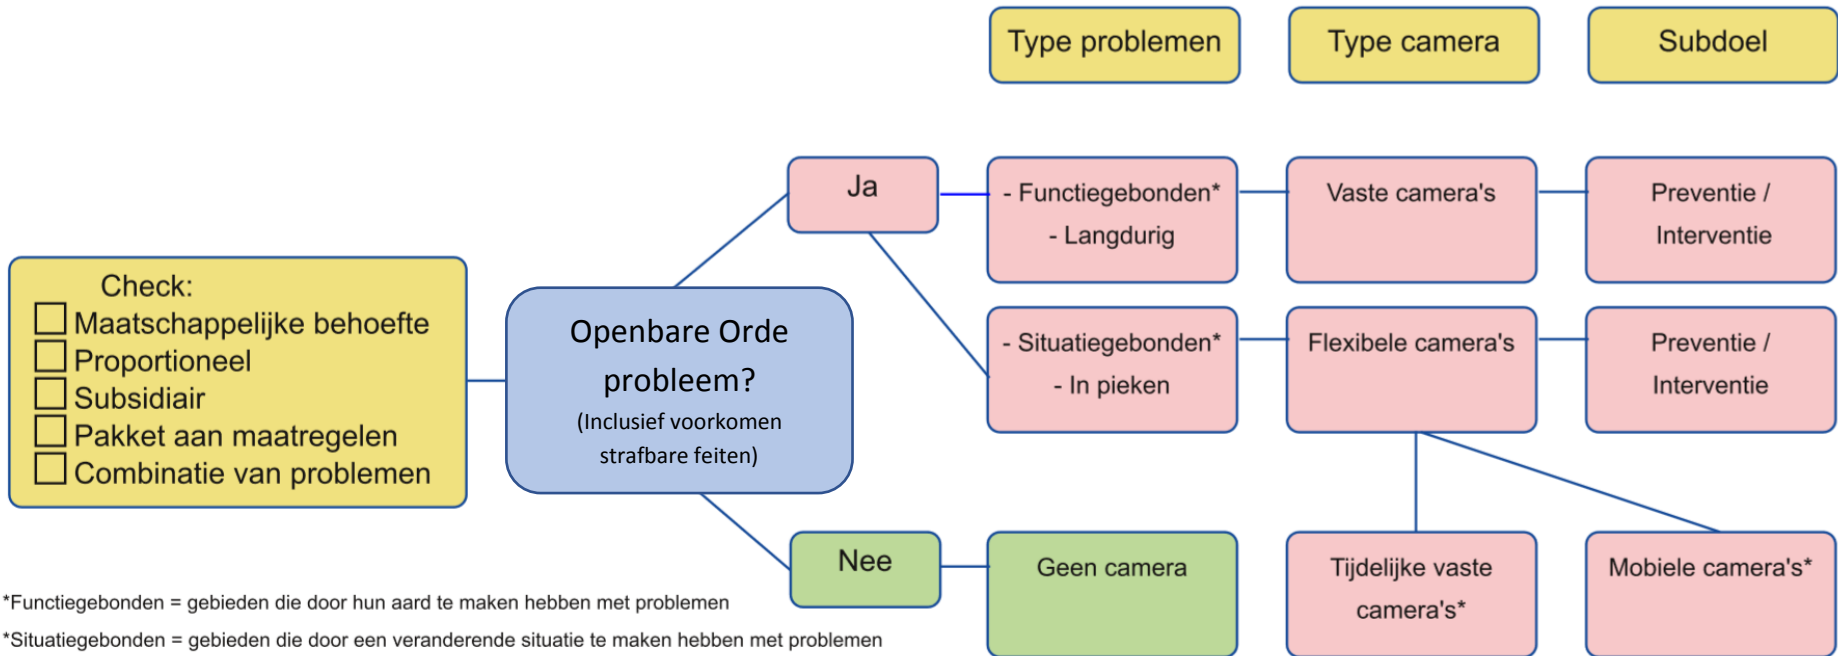

Bijlage 1: Stroomschema toetsing cameratoezicht

*Functiegebonden = gebieden die door hun aard te maken hebben met problemen

*Situatiegebonden = gebieden die door een veranderende situatie te maken hebben met problemen

*Tijdelijke vaste camera's = mobiele cameraunits aangesloten op het vaste systeem

*Mobiele camera's = Drones, bodycams, mobiele cameraunits