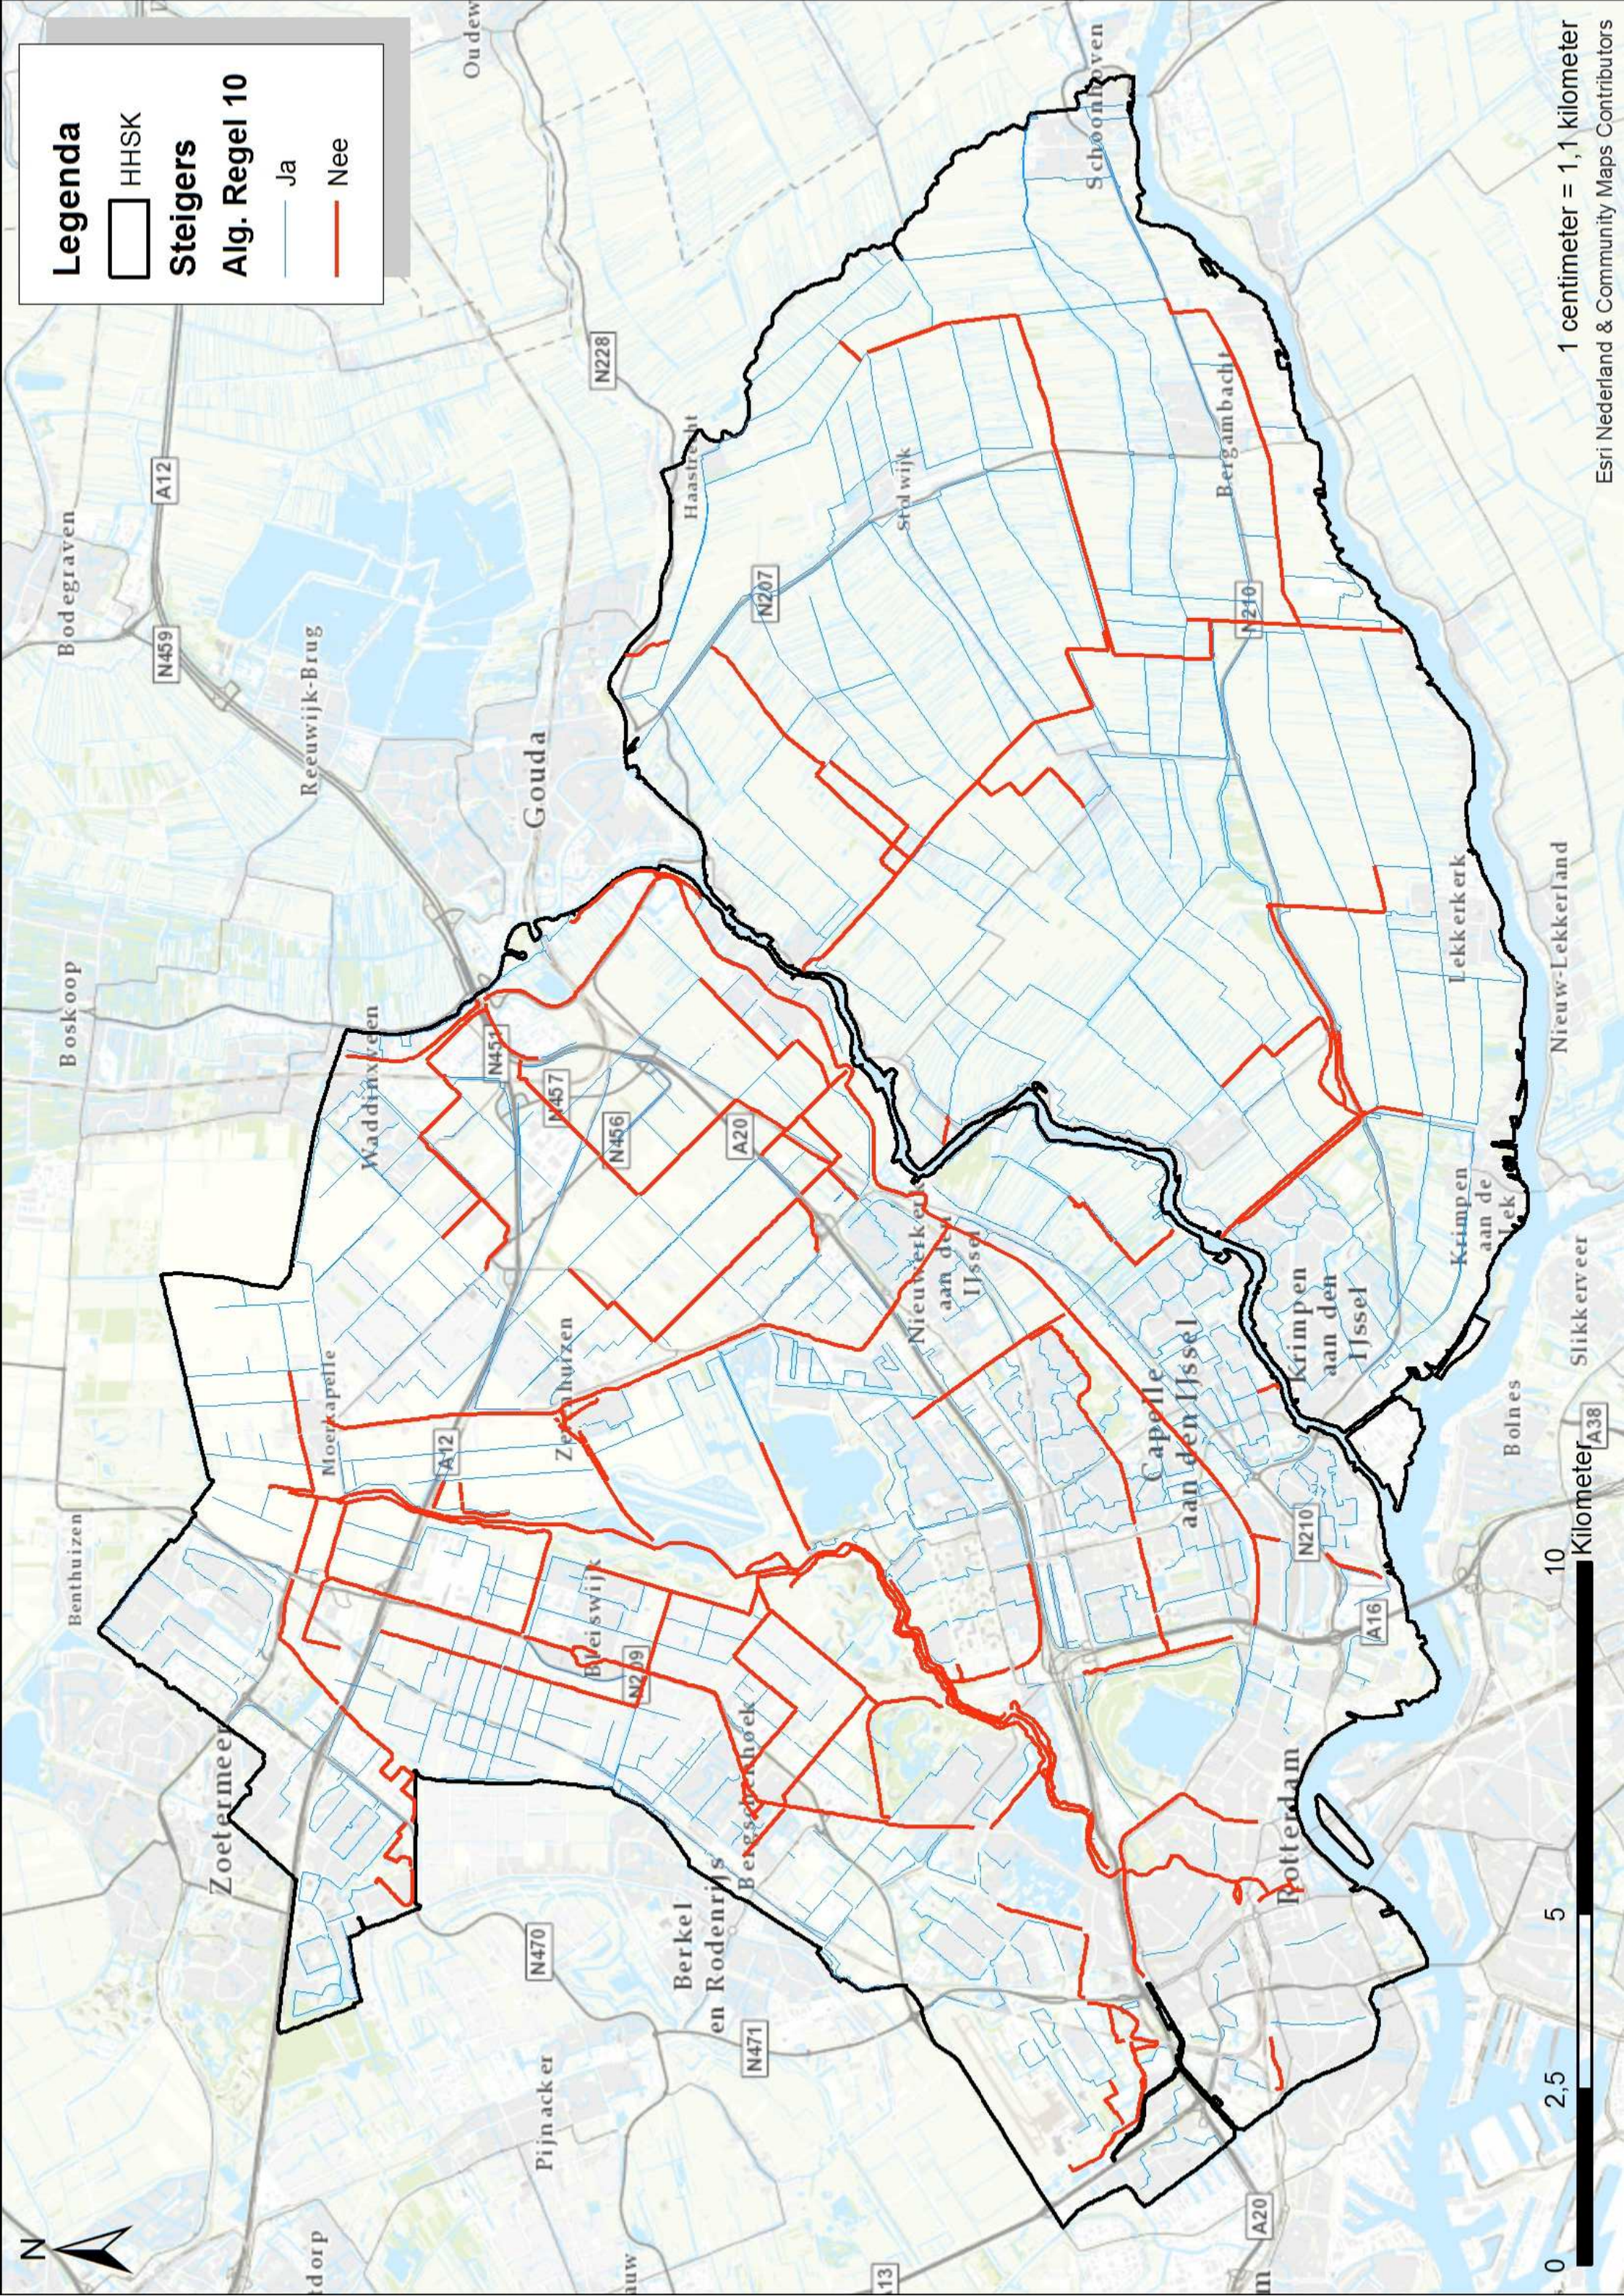

Legenda

-  HHSK
- Steigers**
- Alg. Regel 10
 -  Ja
 -  Nee

1 centimeter = 1,1 kilometer
 Esri Nederland & Community Maps Contributors