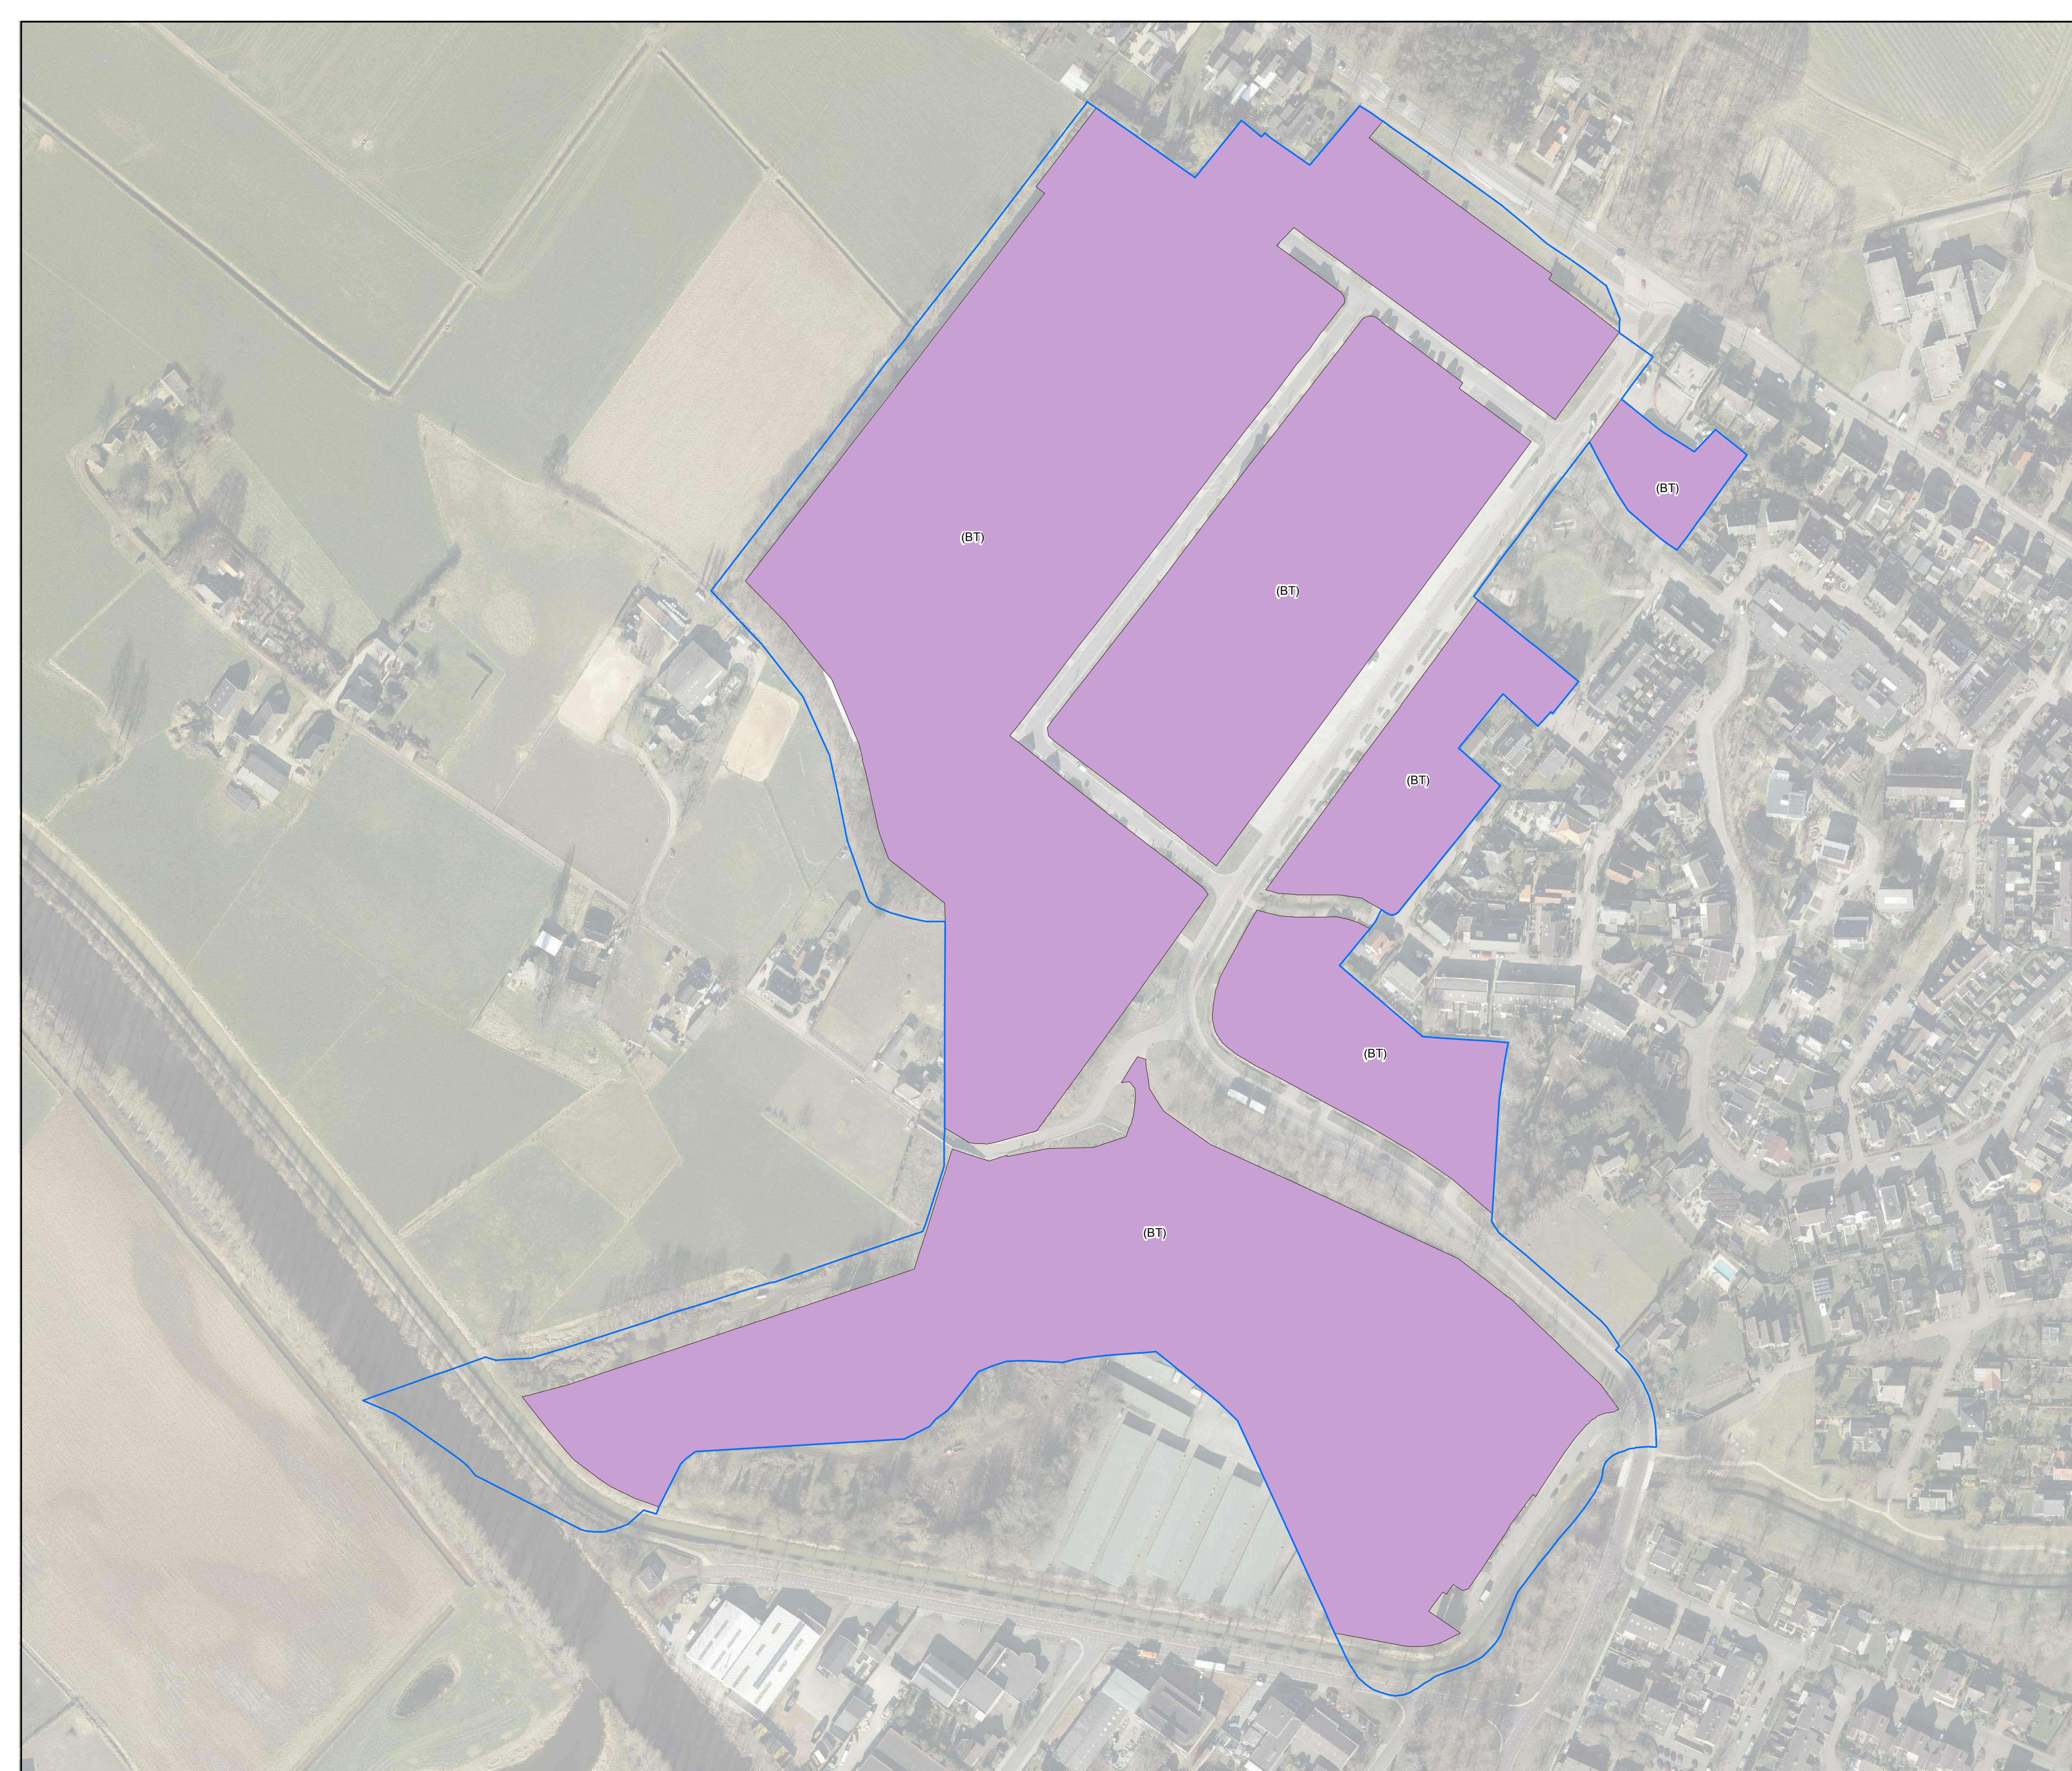

## Legenda

-  Deelgebied bedrijventerrein
-  Binnenstad het ei
-  Binnenstad het ei met 200 m zone
-  PDV-Locatie
-  Aanpalend gebied Verheulswede
-  Aanpalend gebied Wijnbergen
-  Toekomstige uitbreiding bedrijventerrein.  
Tevens onder voorwaarden mogelijkheid voor uitbreiding van (PDV-locatie) op deze plek

### Legenda

 Deelgebied bedrijventerrein

### Enkelbestemmingen

 Bedrijventerrein (BT)

 Kantoor (K)

Bijlage 2 Vlekkenkaart  
Bedrijventerreinen in Verandering (BIVA)

De Huet en Keppelseweg

2019-05-07

**Legenda**

 Deelgebied bedrijventerrein

**Enkelbestemmingen**

 Bedrijventerrein (BT)

Bijlage 2 Vlekkenkaart  
Bedrijventerreinen in Verandering (BIVA)

Akkermansweide

2019-05-07

**Legenda**

 Deelgebied bedrijventerrein

 Alleen detailhandel perifeer