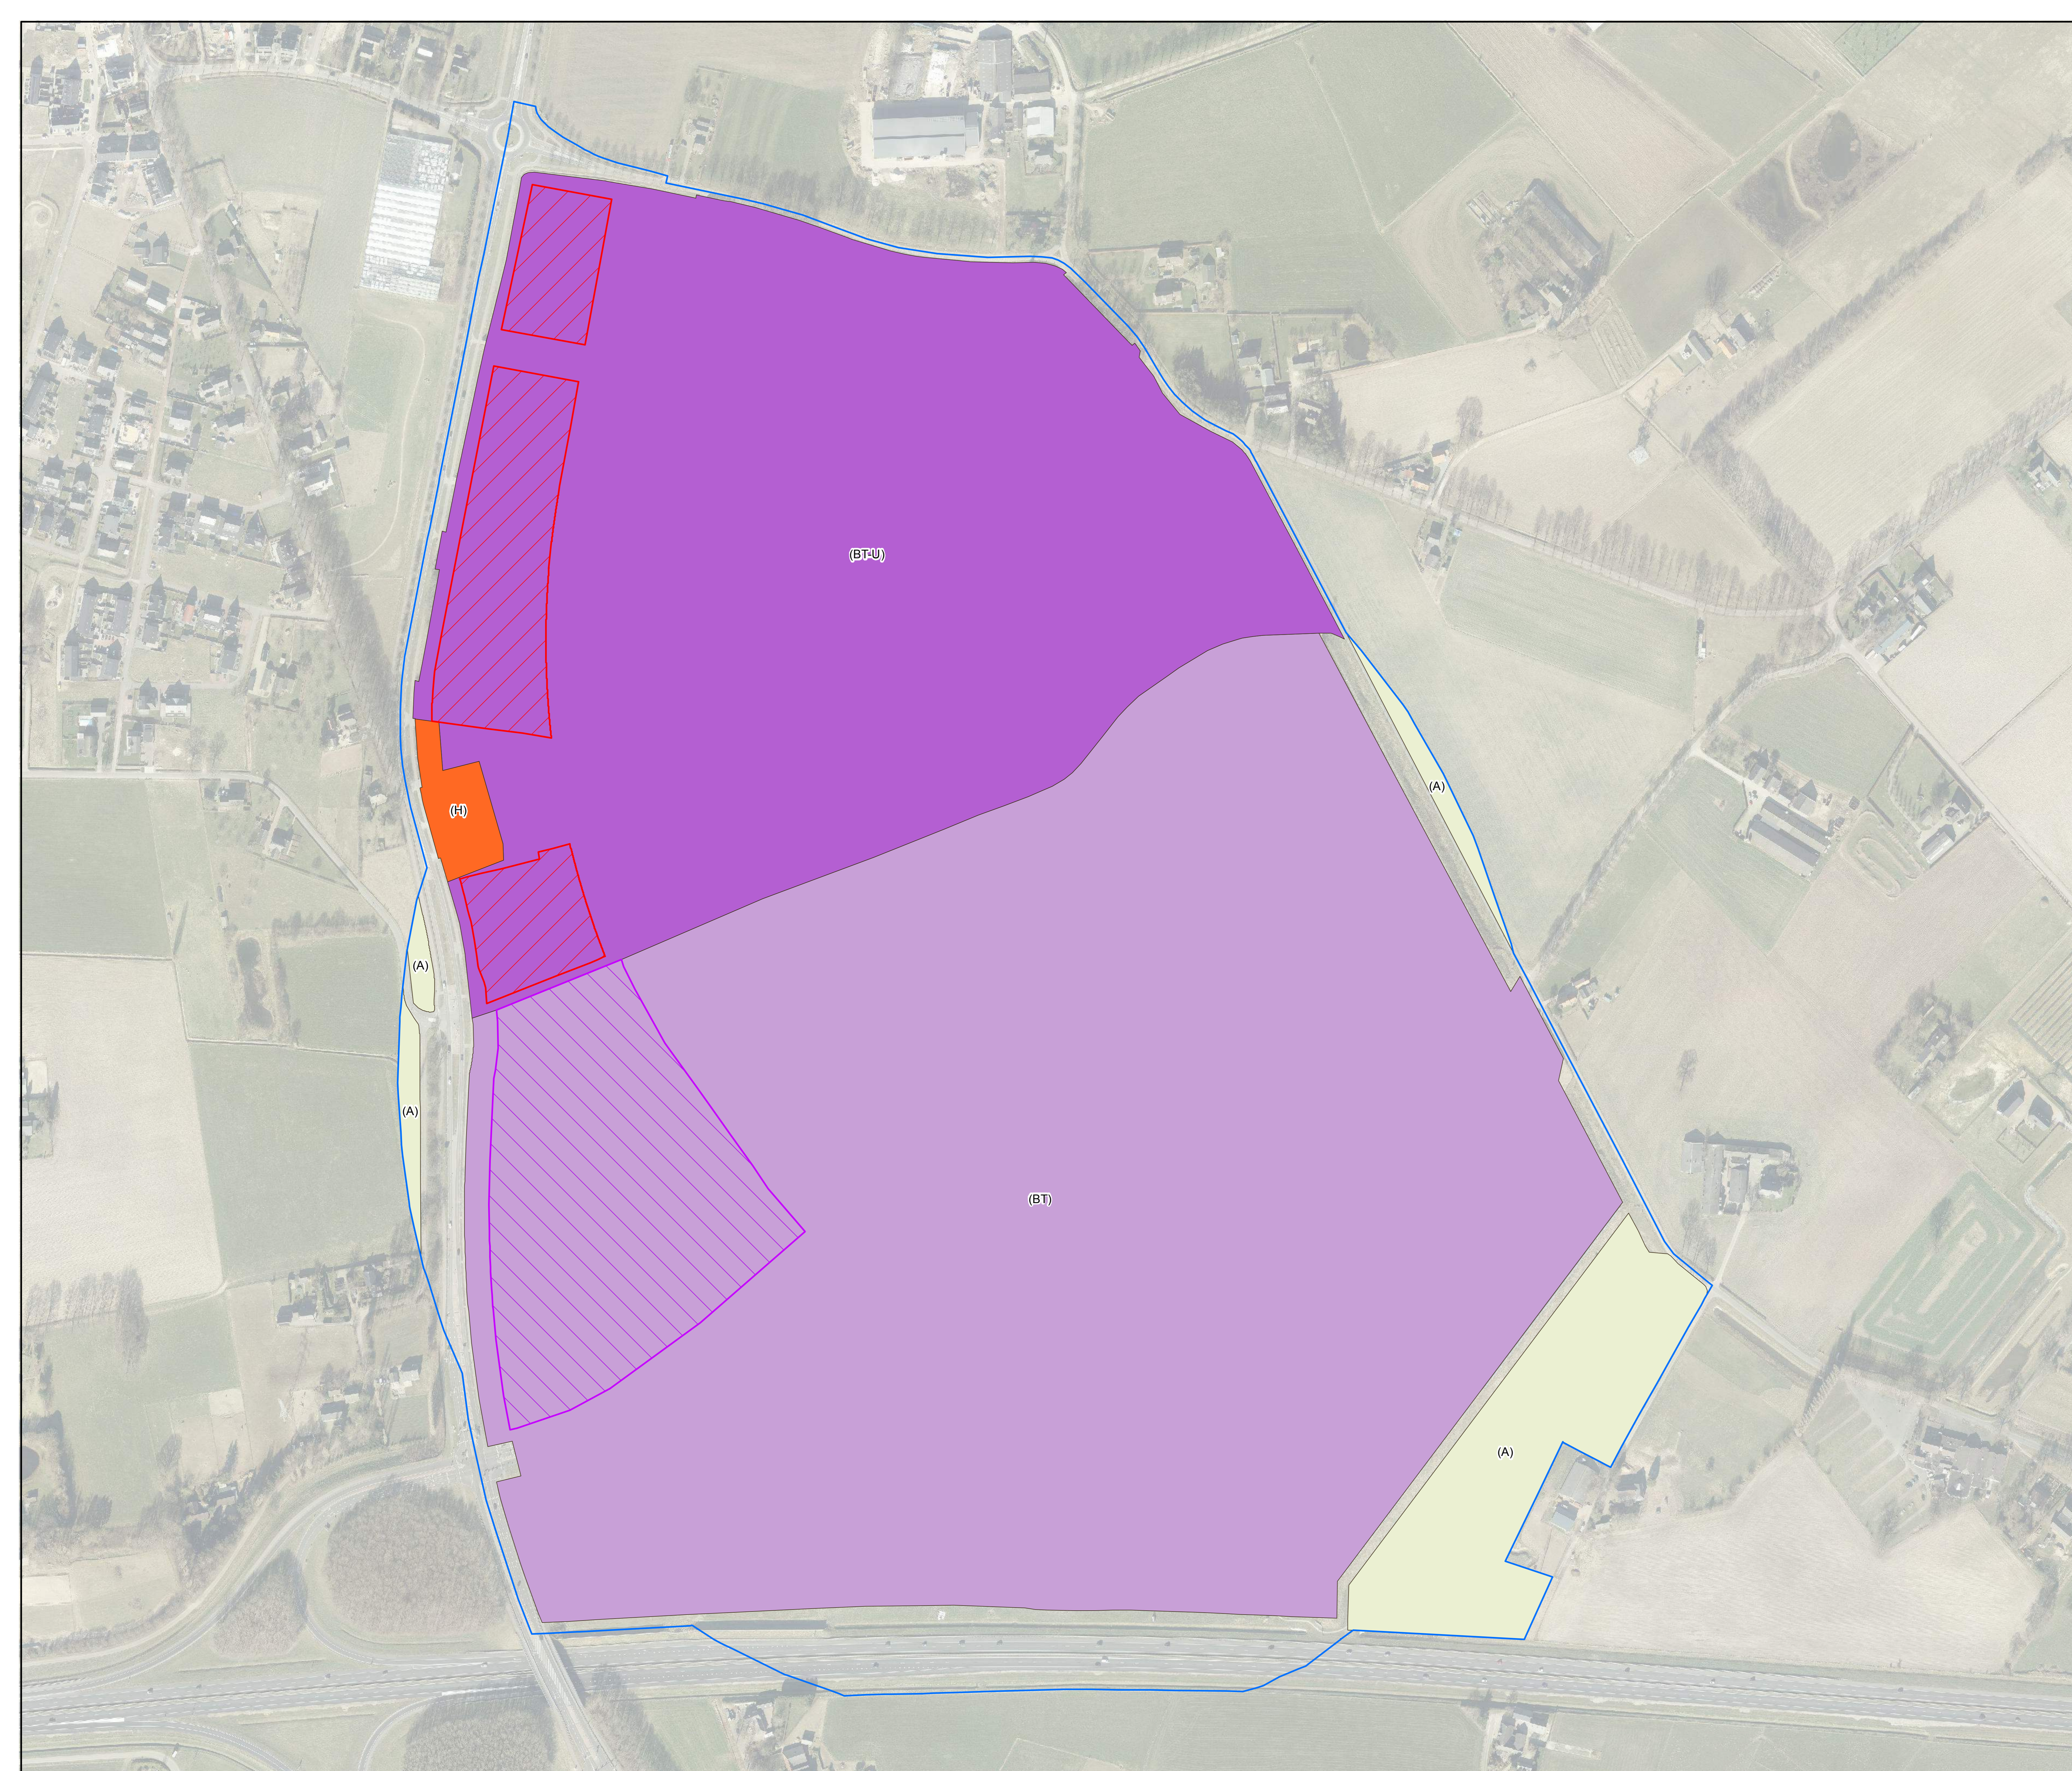

### Legenda

-  Deelgebied bedrijventerrein
-  Alleen detailhandel perifeer
-  Alleen detailhandel volumineus

### Enkelbestemmingen

-  Agrarisch (A)
-  Bedrijventerrein (BT)
-  Bedrijventerrein - Uit te werken (BT-U)
-  Horeca (H)

Bijlage 2 Vlekkenkaart  
Bedrijventerreinen in Verandering (BIVA)

A18 Bedrijvenpark

## Legenda

-  Deelgebied bedrijventerrein
-  Binnenstad het ei
-  Binnenstad het ei met 200 m zone
-  PDV-Locatie
-  Aanpalend gebied Verheulswede
-  Aanpalend gebied Wijnbergen
-  Toekomstige uitbreiding bedrijventerrein.  
Tevens onder voorwaarden mogelijkheid voor uitbreiding van (PDV-locatie) op deze plek

### Legenda

 Deelgebied bedrijventerrein