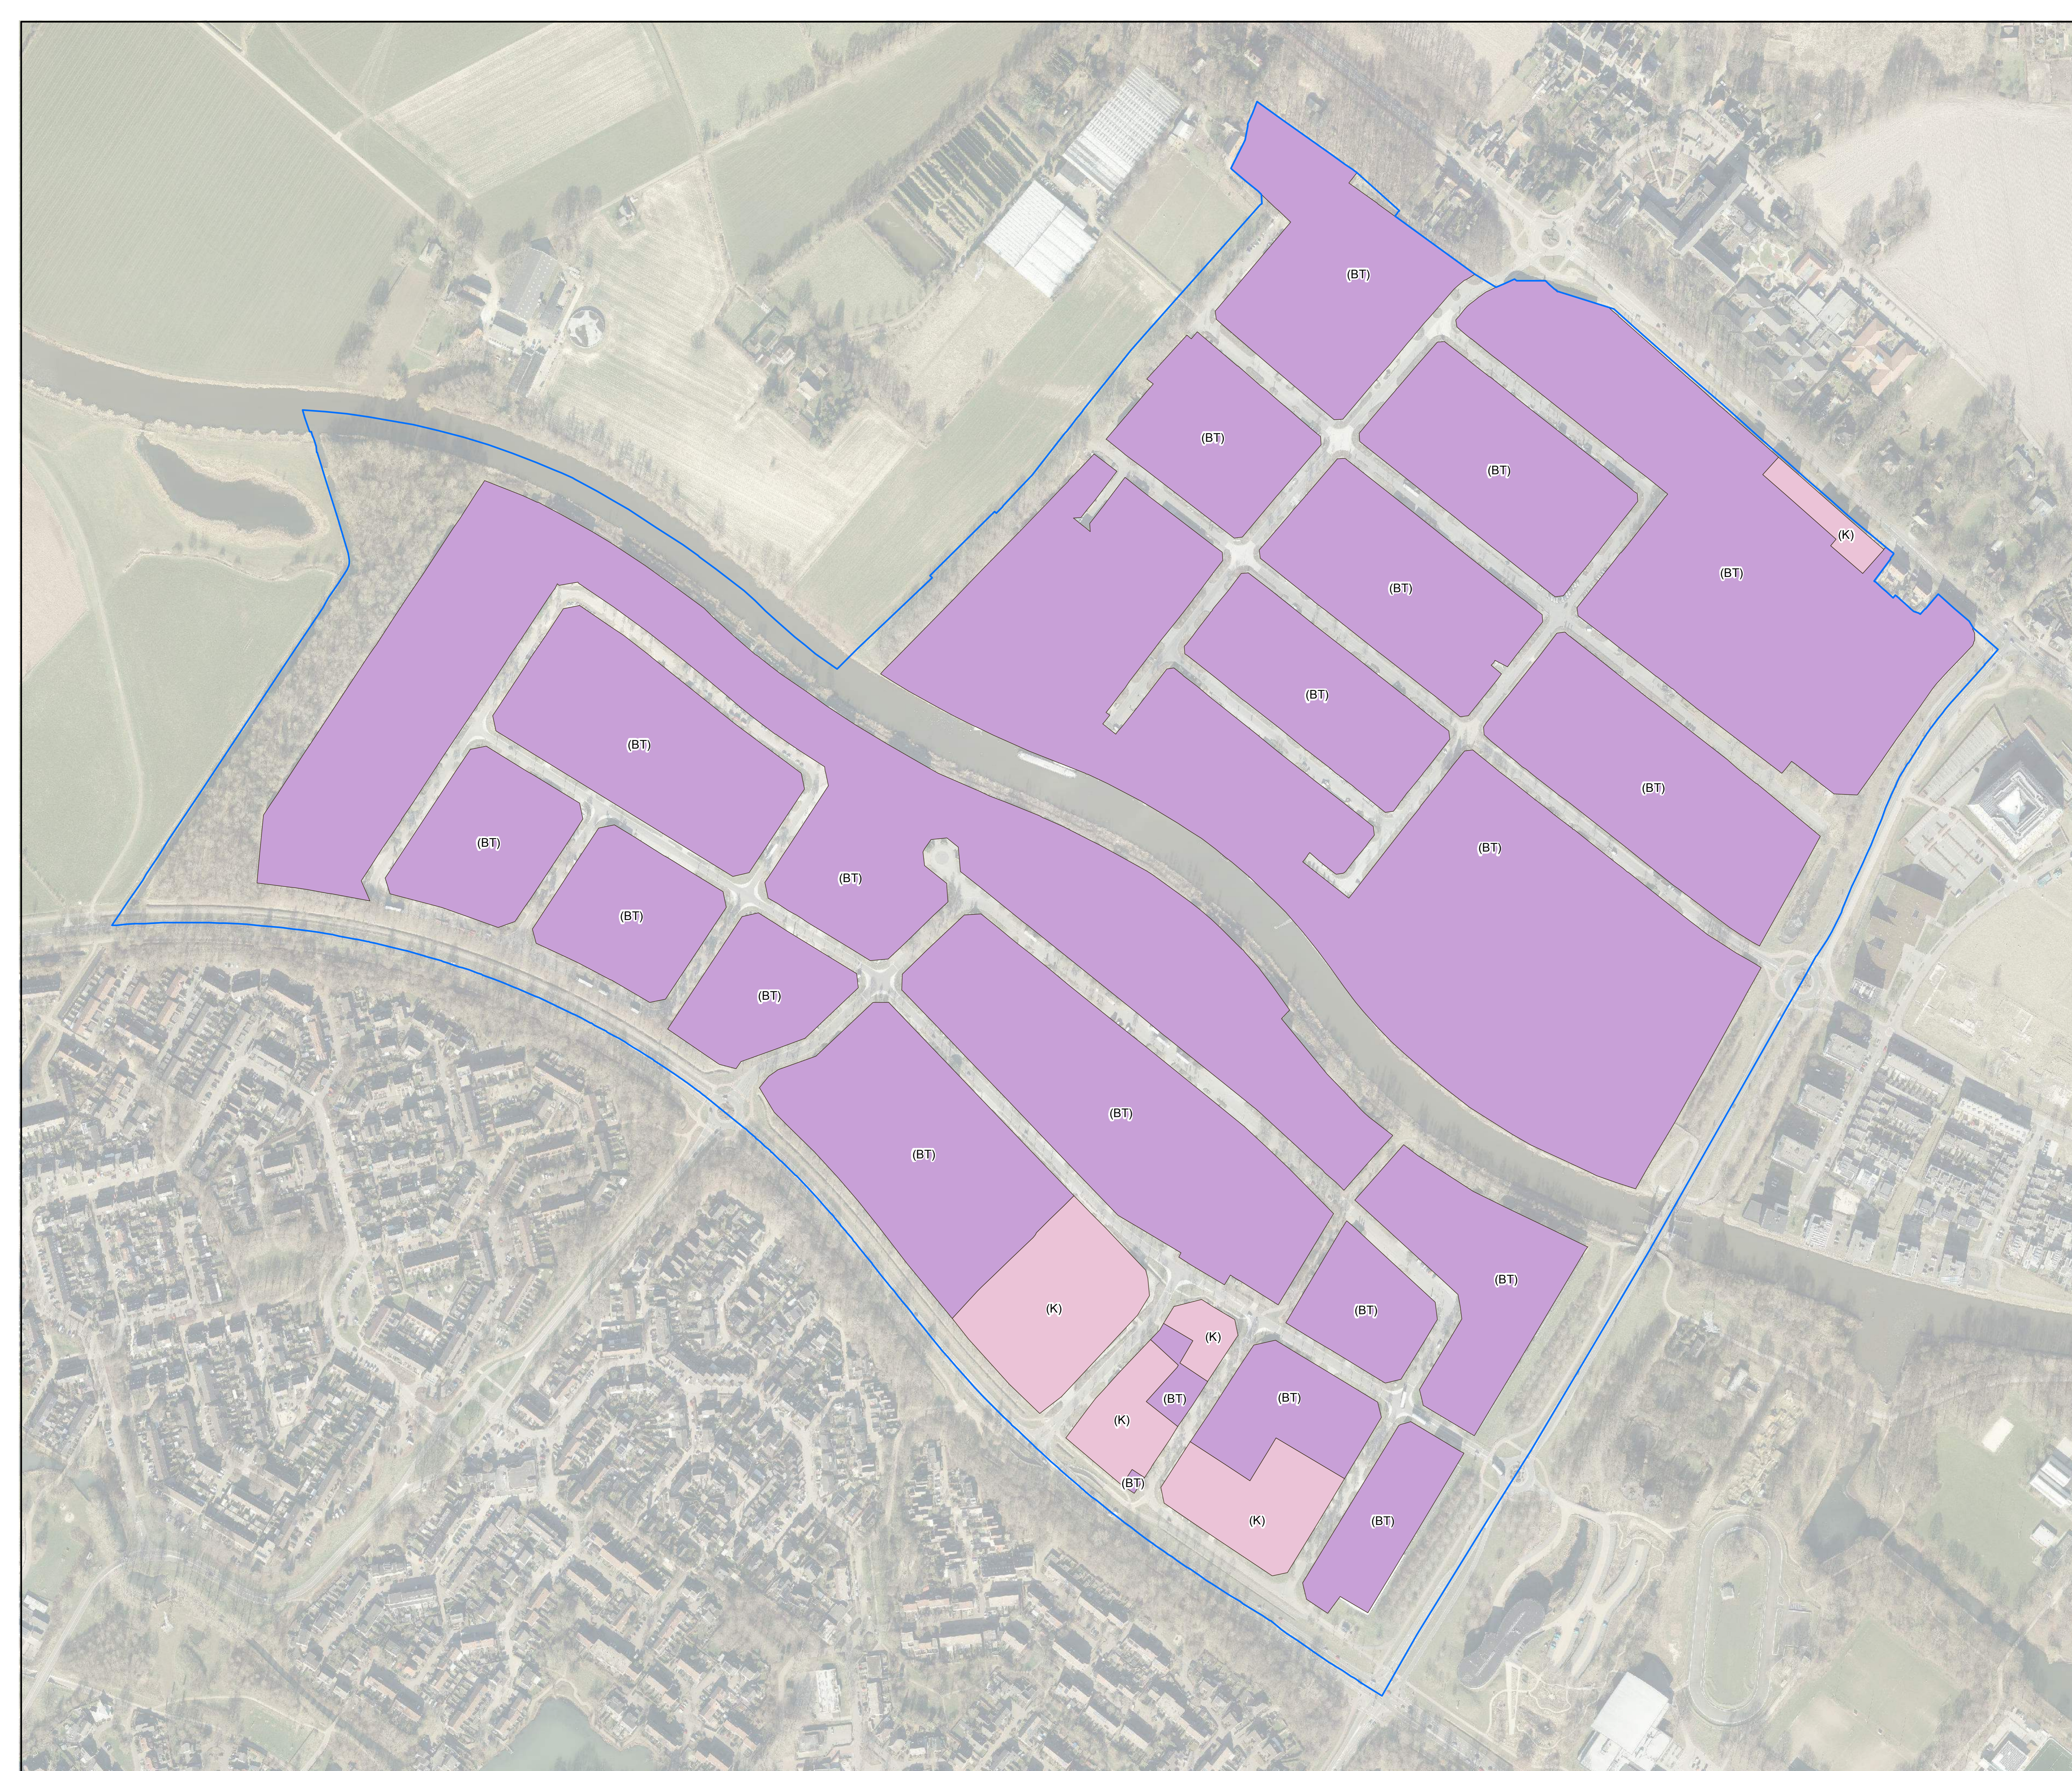

Legenda

Deelgebied bedrijventerrein

Enkelbestemmingen

Bedrijventerrein (BT)

Kantoor (K)

Bijlage 2 Vlekkenkaart
Bedrijventerreinen in Verandering (BIVA)

De Huet en Keppelseweg

2019-05-07