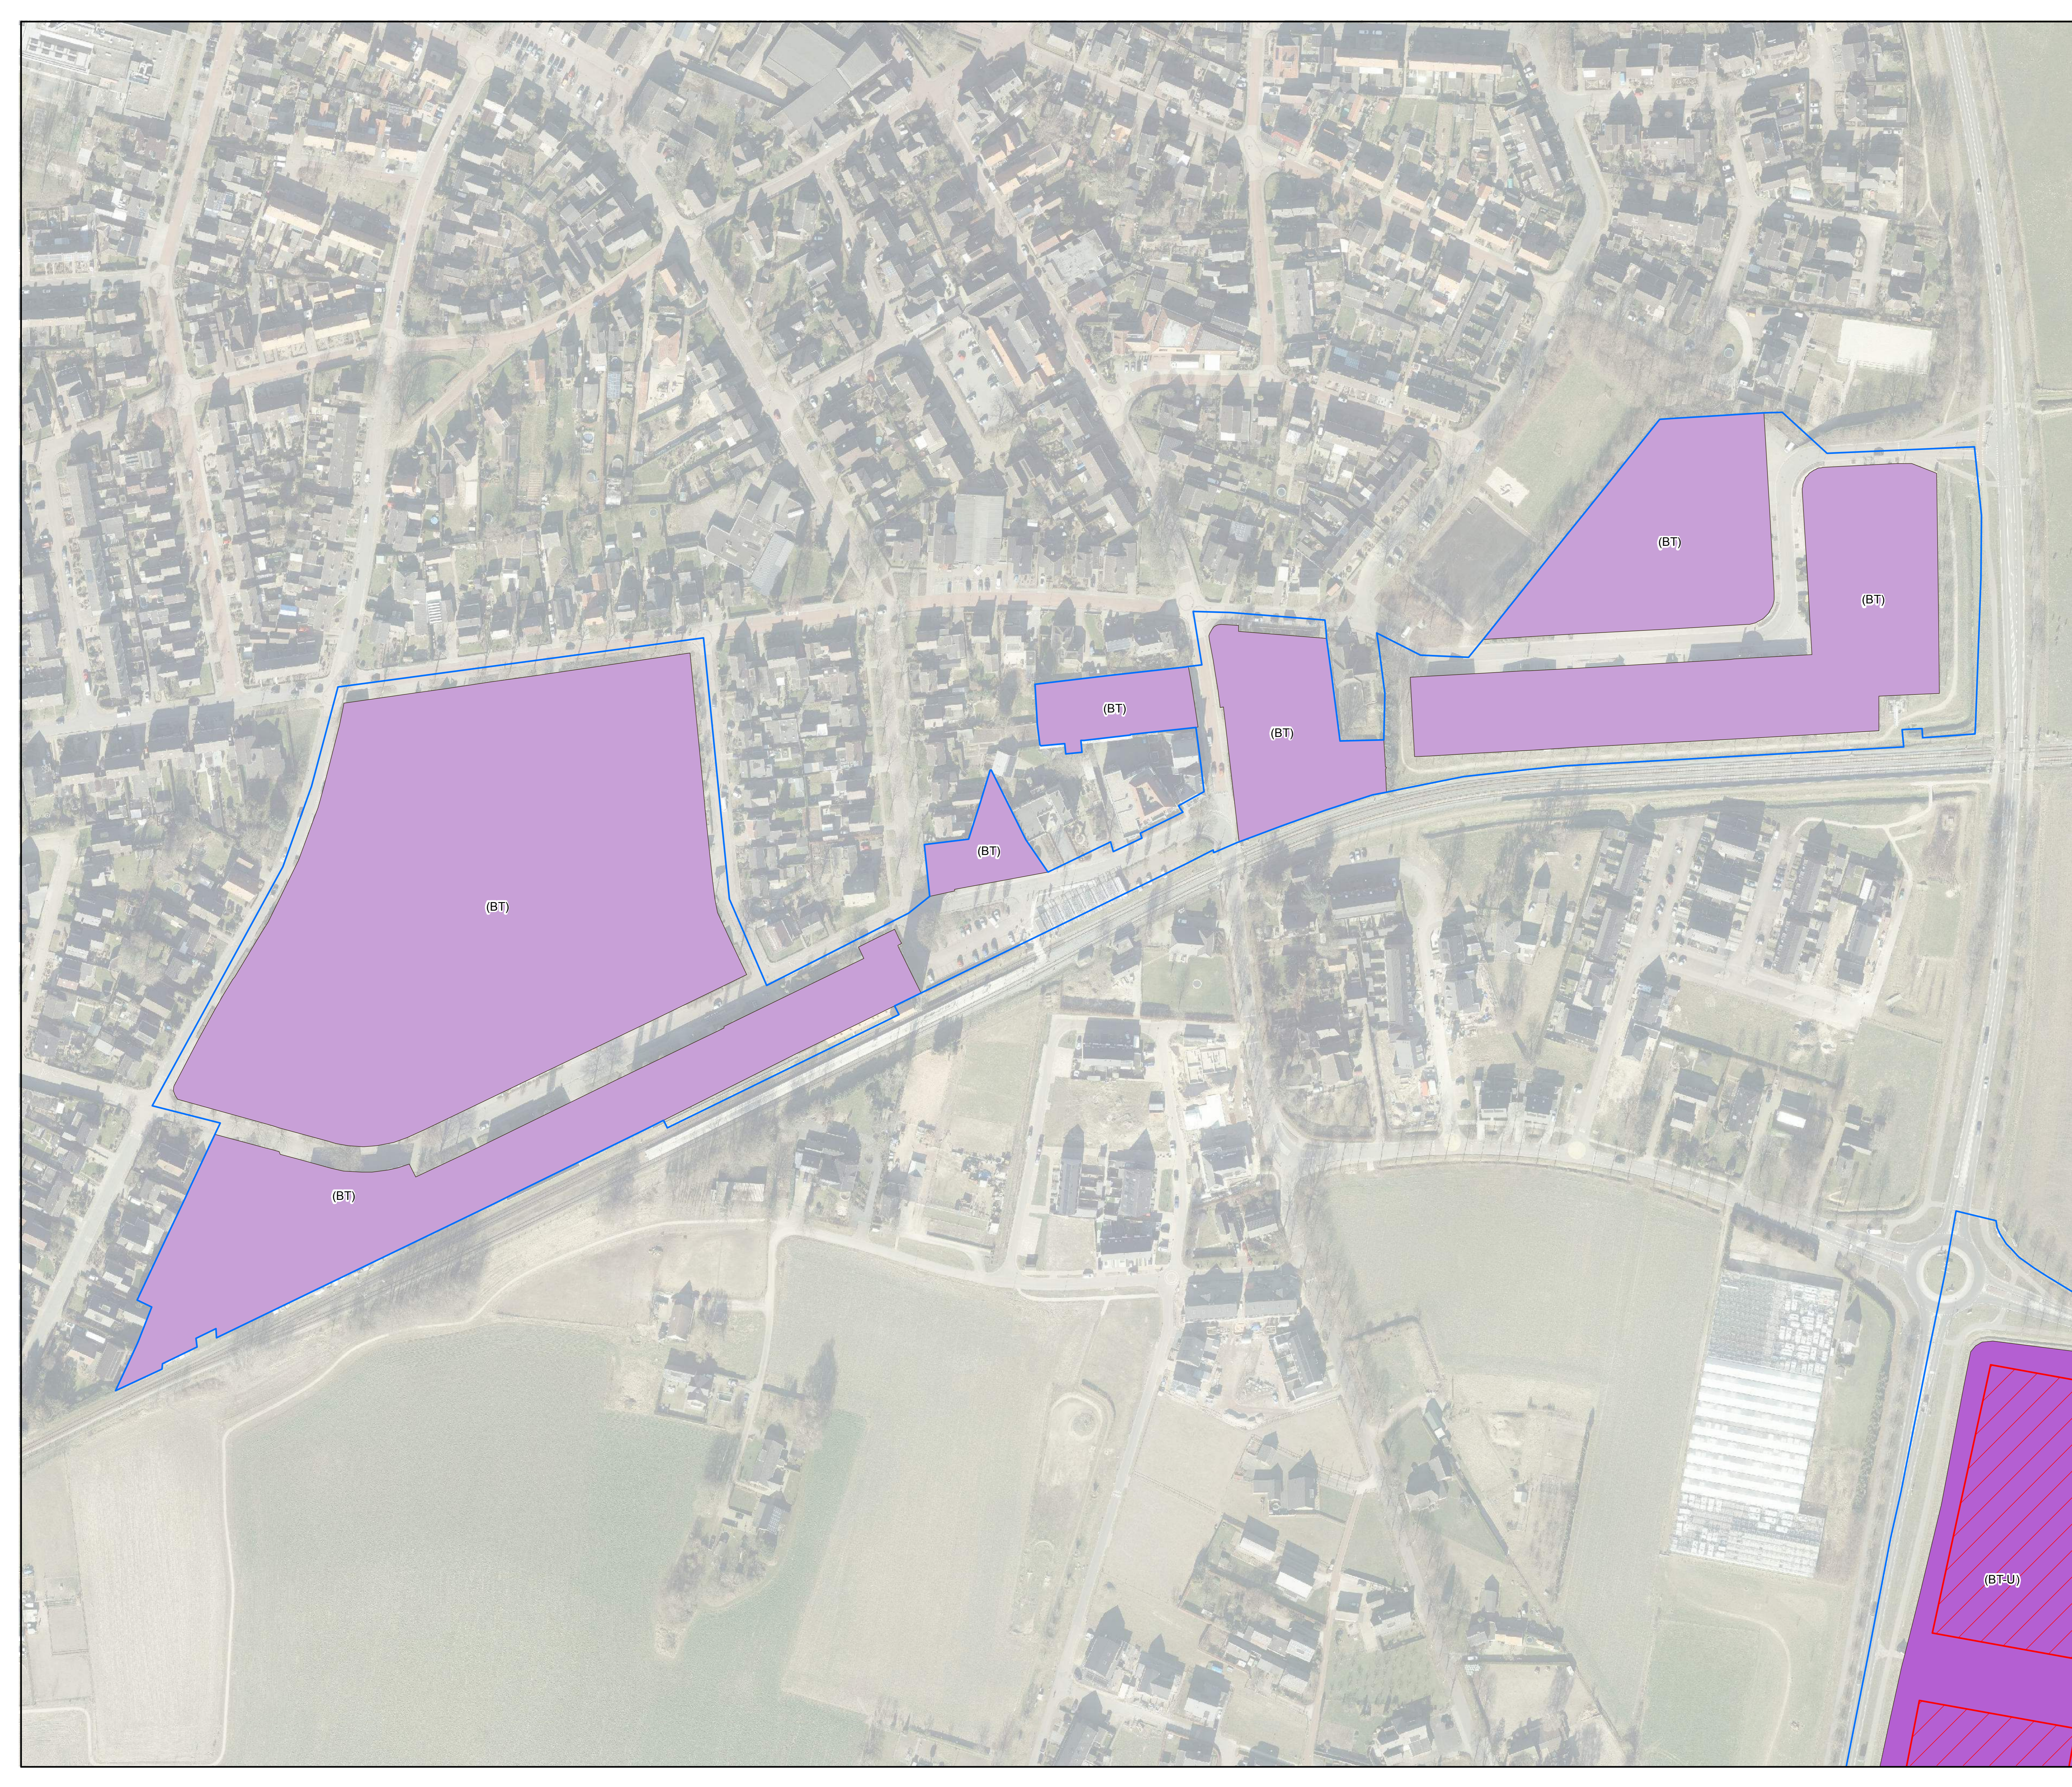

## Legenda

-  Deelgebied bedrijventerrein
-  Binnenstad het ei
-  Binnenstad het ei met 200 m zone
-  PDV-Locatie
-  Aanpalend gebied Verheulswede
-  Aanpalend gebied Wijnbergen
-  Toekomstige uitbreiding bedrijventerrein.  
Tevens onder voorwaarden mogelijkheid voor uitbreiding van (PDV-locatie) op deze plek

**Enkelbestemmingen**

 Bedrijventerrein (BT)

Bijlage 2 Vlekkenkaart  
Bedrijventerreinen in Verandering (BIVA)

Akkermansweide

2019-05-07

**Legenda**

 Deelgebied bedrijventerrein

 Alleen detailhandel perifeer

**Enkelbestemmingen**

 Bedrijventerrein (BT)

 Bedrijventerrein - Uit te werken (BT-U)

Bijlage 2 Vlekkenkaart  
Bedrijventerreinen in Verandering (BIVA)

Diepenbroek Zuid

2019-05-07