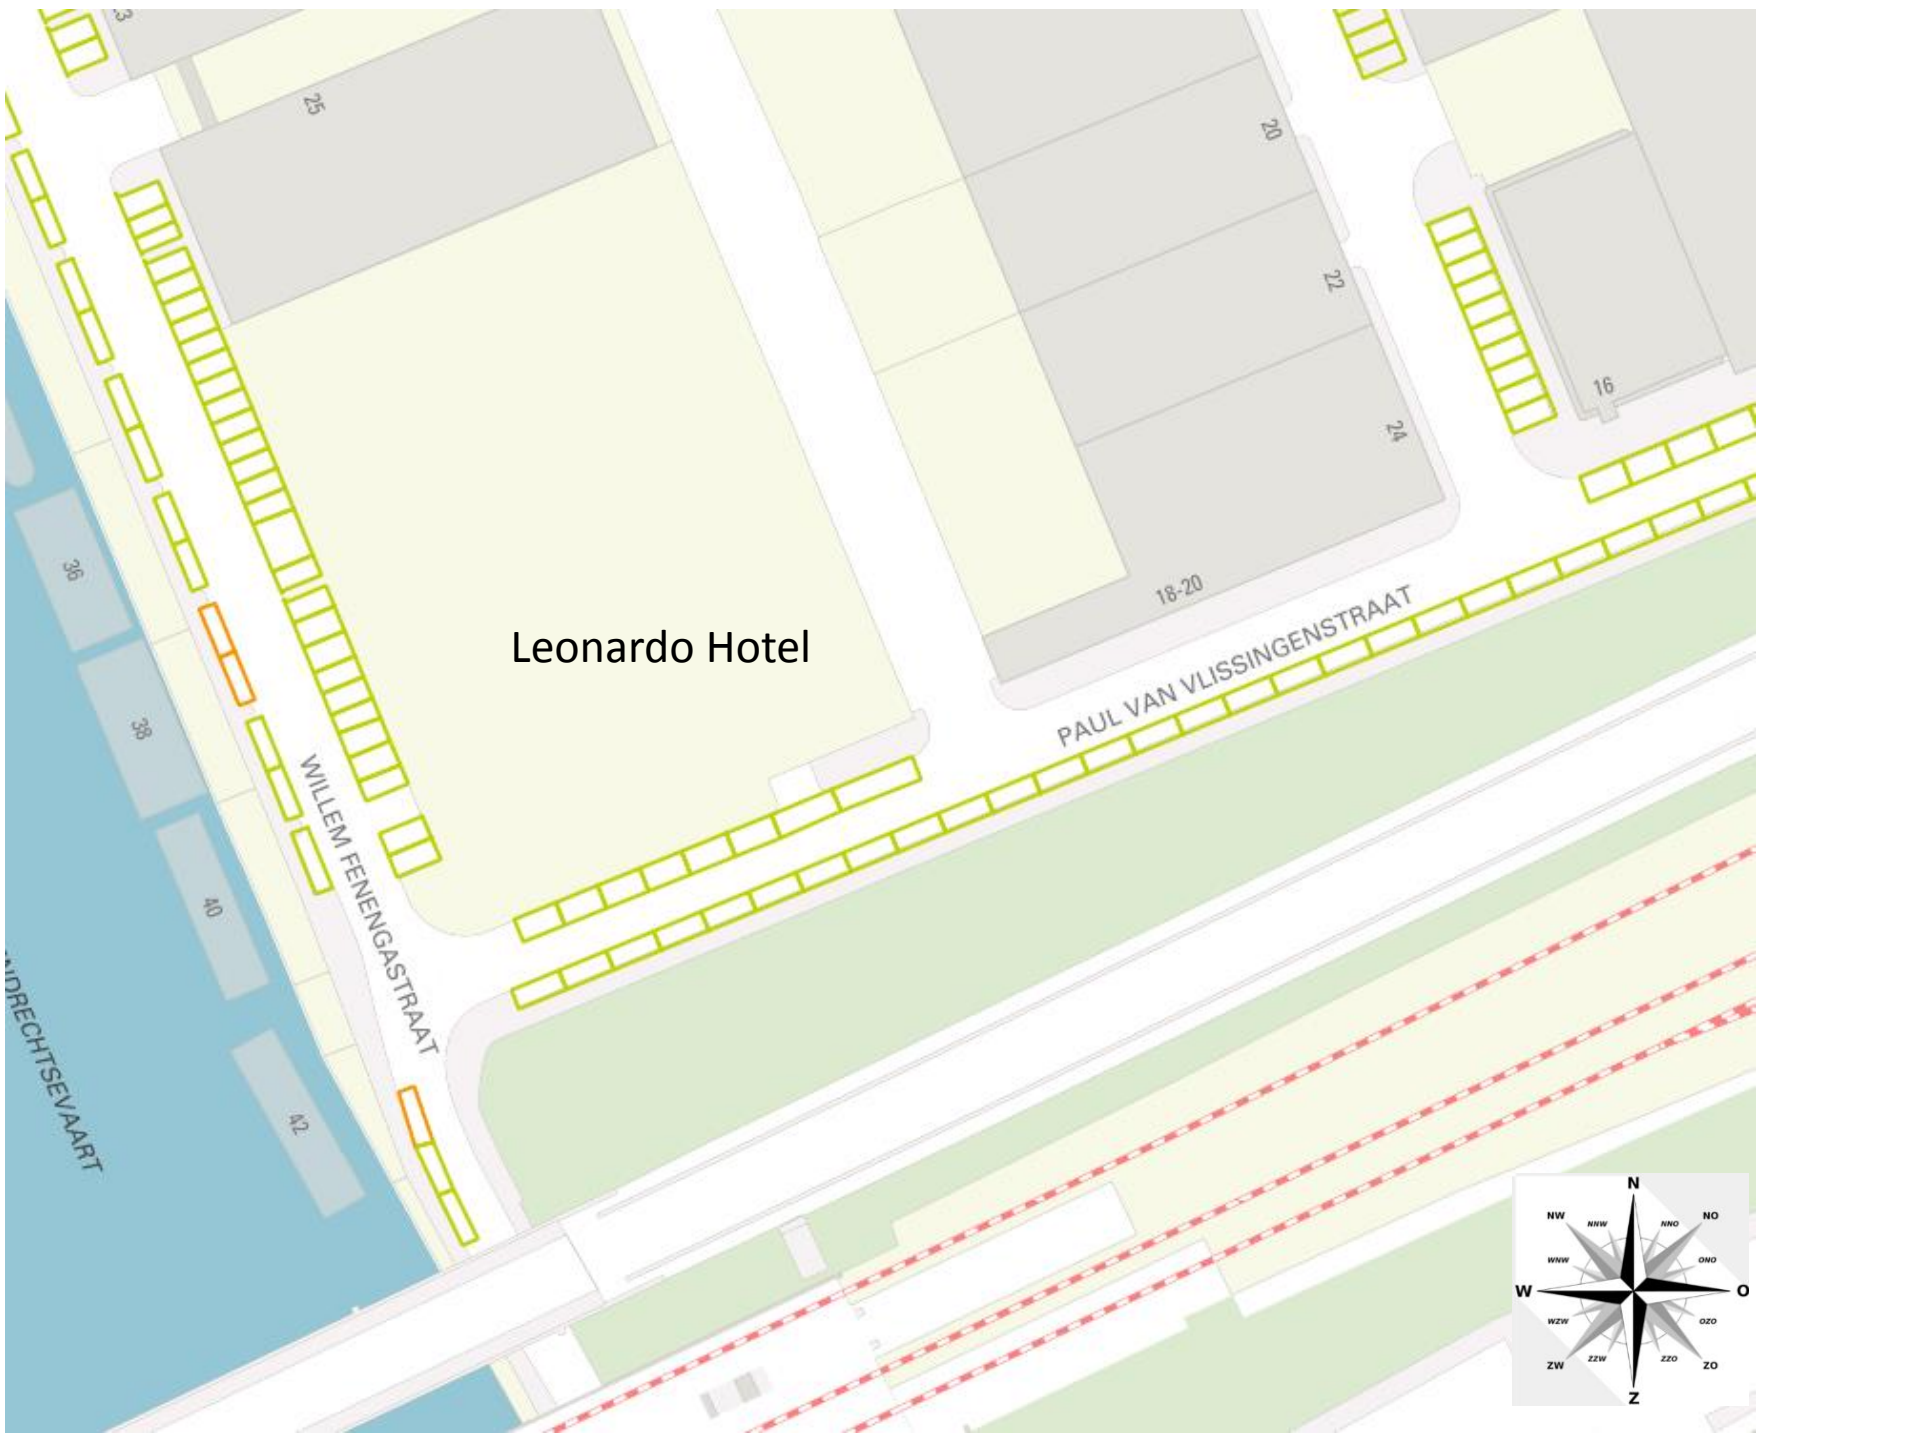

Leonardo Hotel

PAUL VAN VLISINGENSTRAAT

WILLEM FENENGA STRAAT

WATERRECHTSEVAART

Leonardo
Hotel

123038482829

123031482826

123025482824

123020482822

123038482822

123015482820

123032482820

123001482814

123006482816

123010482818

123027482817