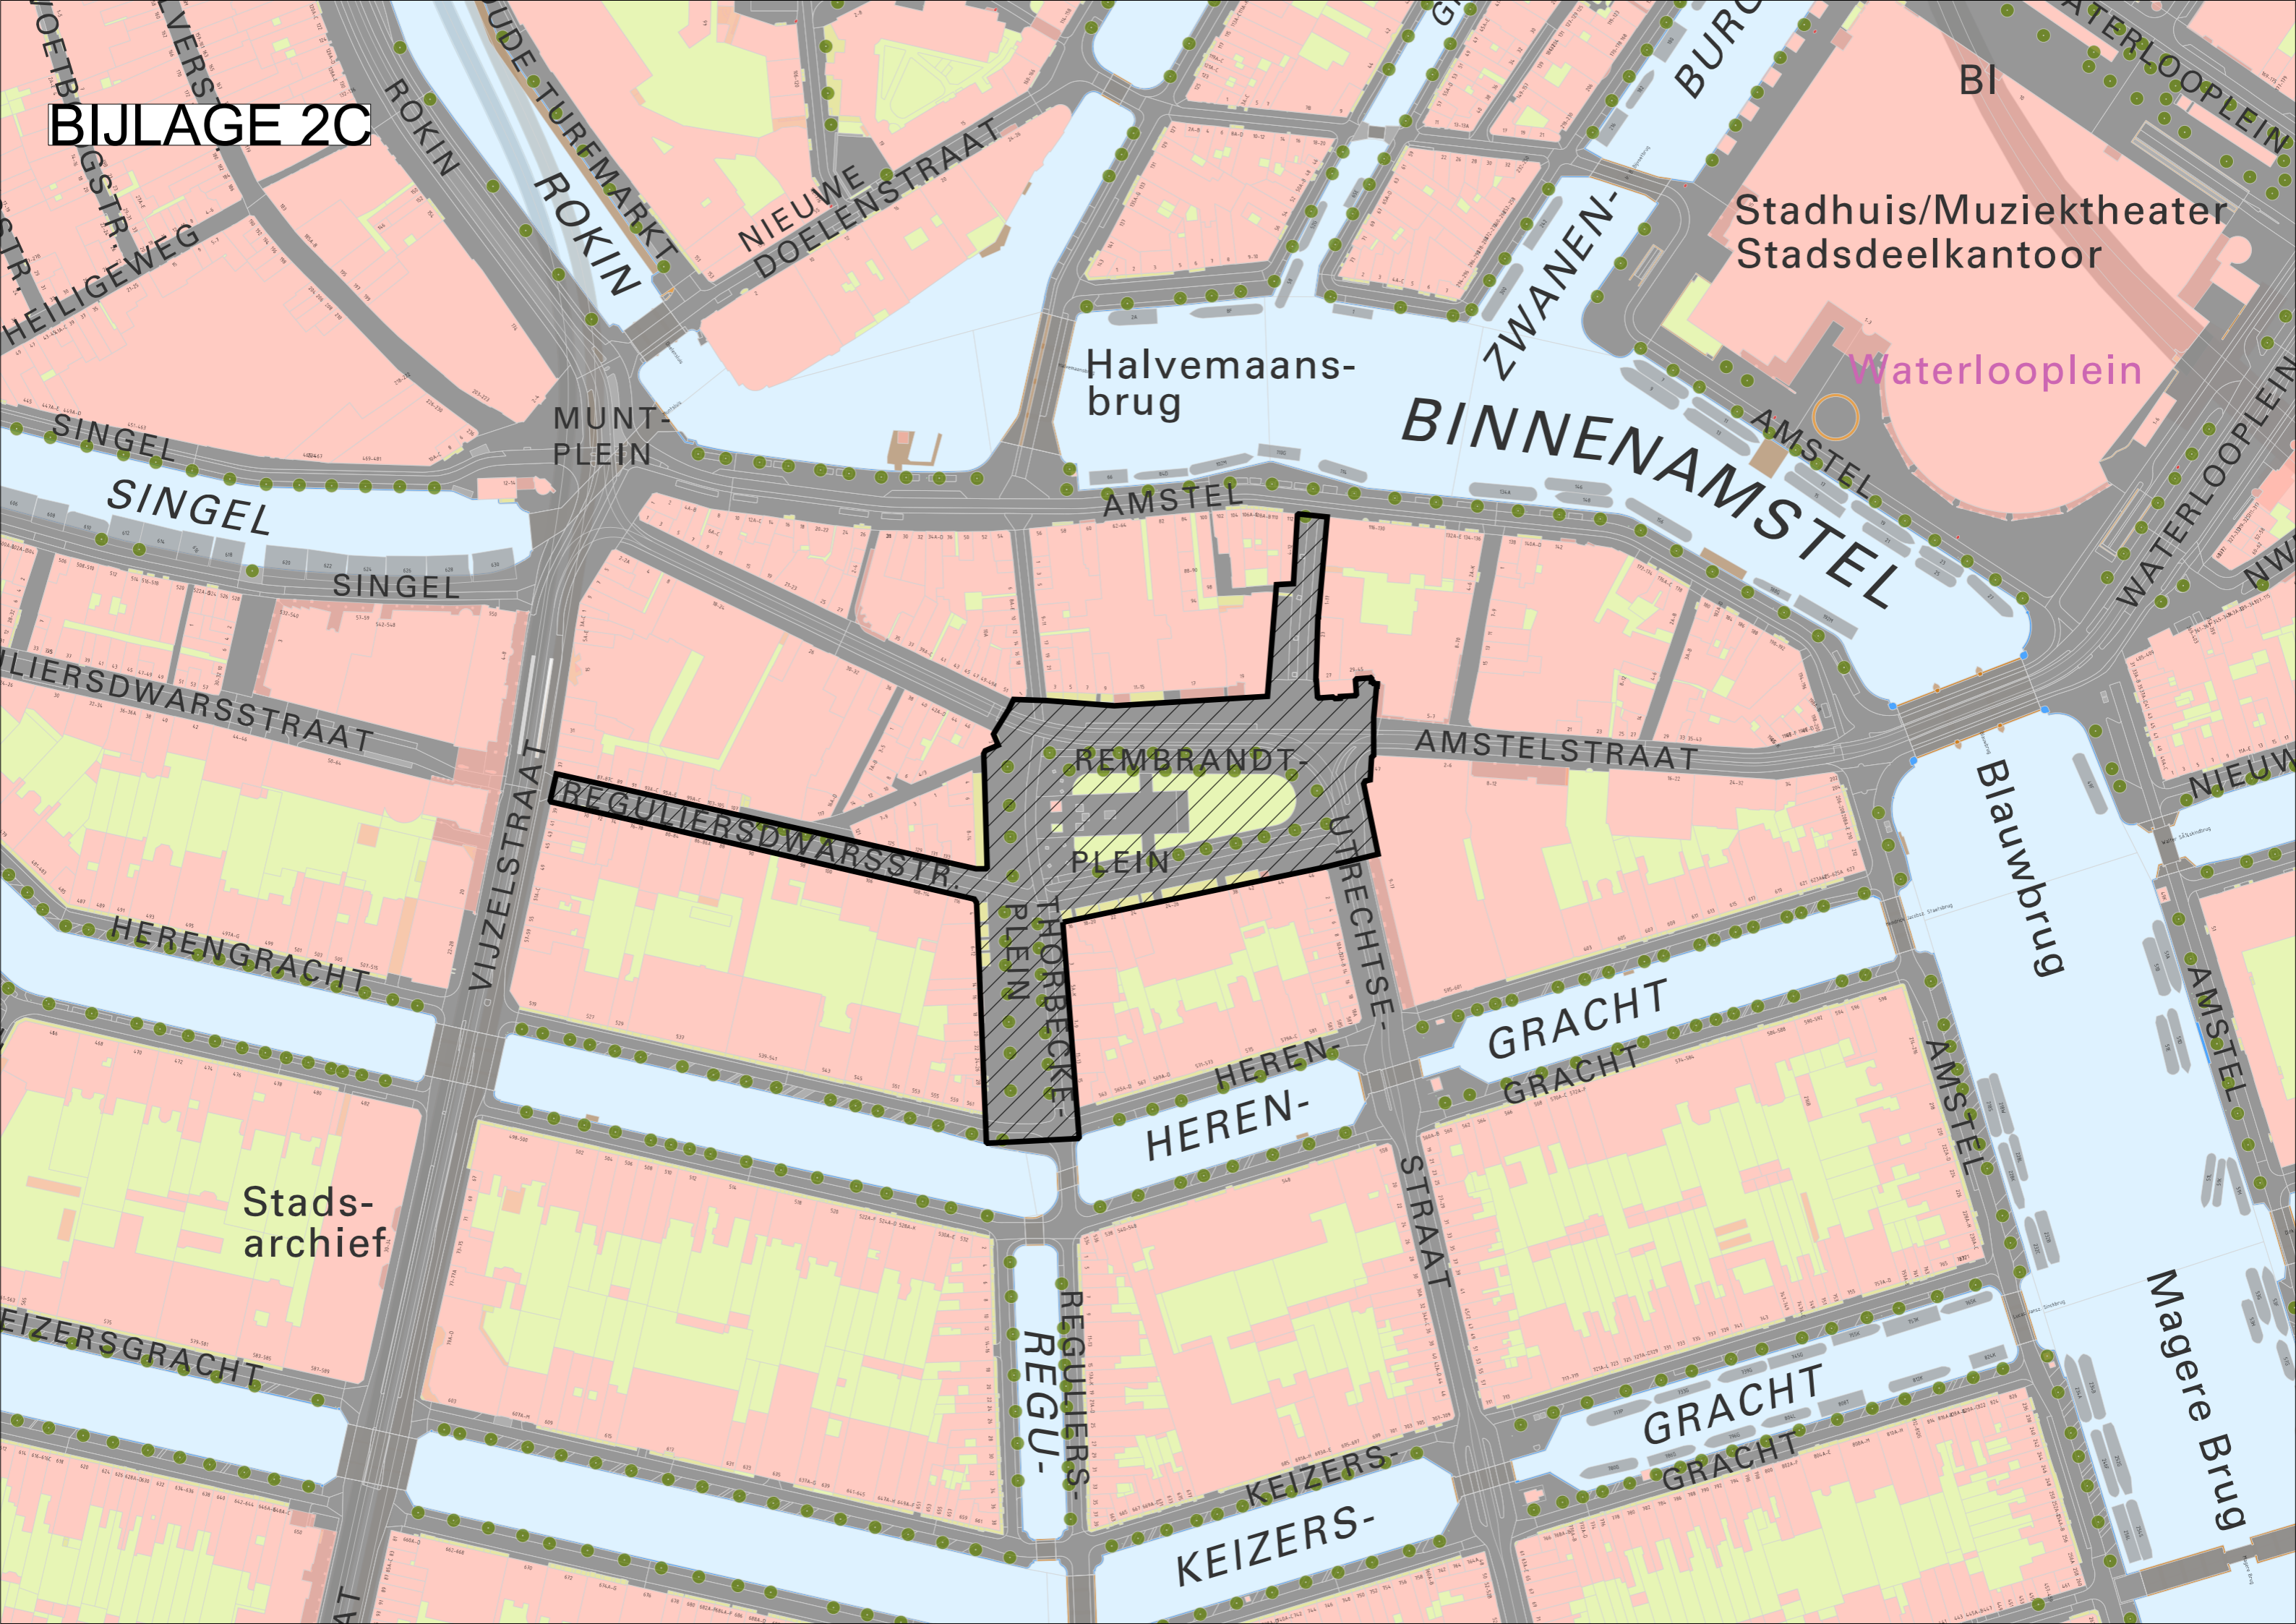

BIJLAGE 2C

Stads-
archief

Stadhuis/Muziektheater
Stadsdeelkantoor

Waterlooplein

MUNT-
PLEIN

Halvemaans-
brug

BINNENAMSTEL

REMBRANDT-
PLEIN

THORBECKE-
PLEIN

Blaauwbrug

Magerere Brug

GRACHT
GRACHT

GRACHT
GRACHT

HEREN-
HEREN-

KEIZERS-
KEIZERS-

REGU-
REGU-

SINGEL
SINGEL

SINGEL

LIERSDWARSSTRAAT

HERENGRACHT

EIZERSGRACHT

HEILIGEWEG

ROKIN

ROKIN

NIEUWE
DOELENSTRAAT

AMSTEL

ZWANEN-

BURGO

BI

WATERLOOPLEIN

NIEUW

AMSTEL