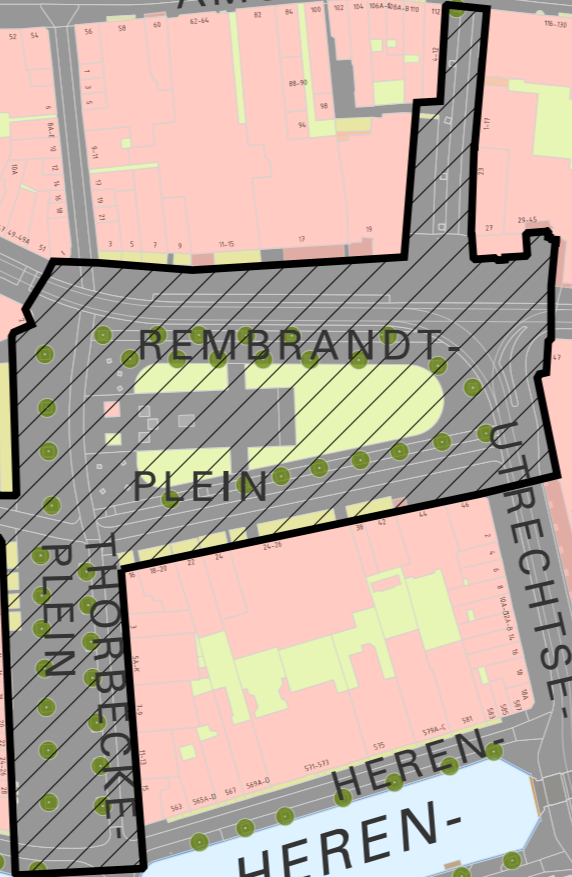

BIJLAGE 2C

Stads-
archief

Stadhuis/Muziektheater
Stadsdeelkantoor

Waterlooplein

MUNT-
PLEIN

Halvemaans-
brug

BINNENAMSTEL

REMBRANDT-
PLEIN

THORBECKE-
PLEIN

Blaauwbrug

Magerere Brug

GRACHT
GRACHT

GRACHT
GRACHT

HEREN-
HEREN-

KEIZERS-
KEIZERS-

REGU-
REGU-

SINGEL
SINGEL

SINGEL

LIERSDWARSSTRAAT

HERENGRACHT

EIZERSGRACHT

HEILIGEWEG

ROKIN

ROKIN