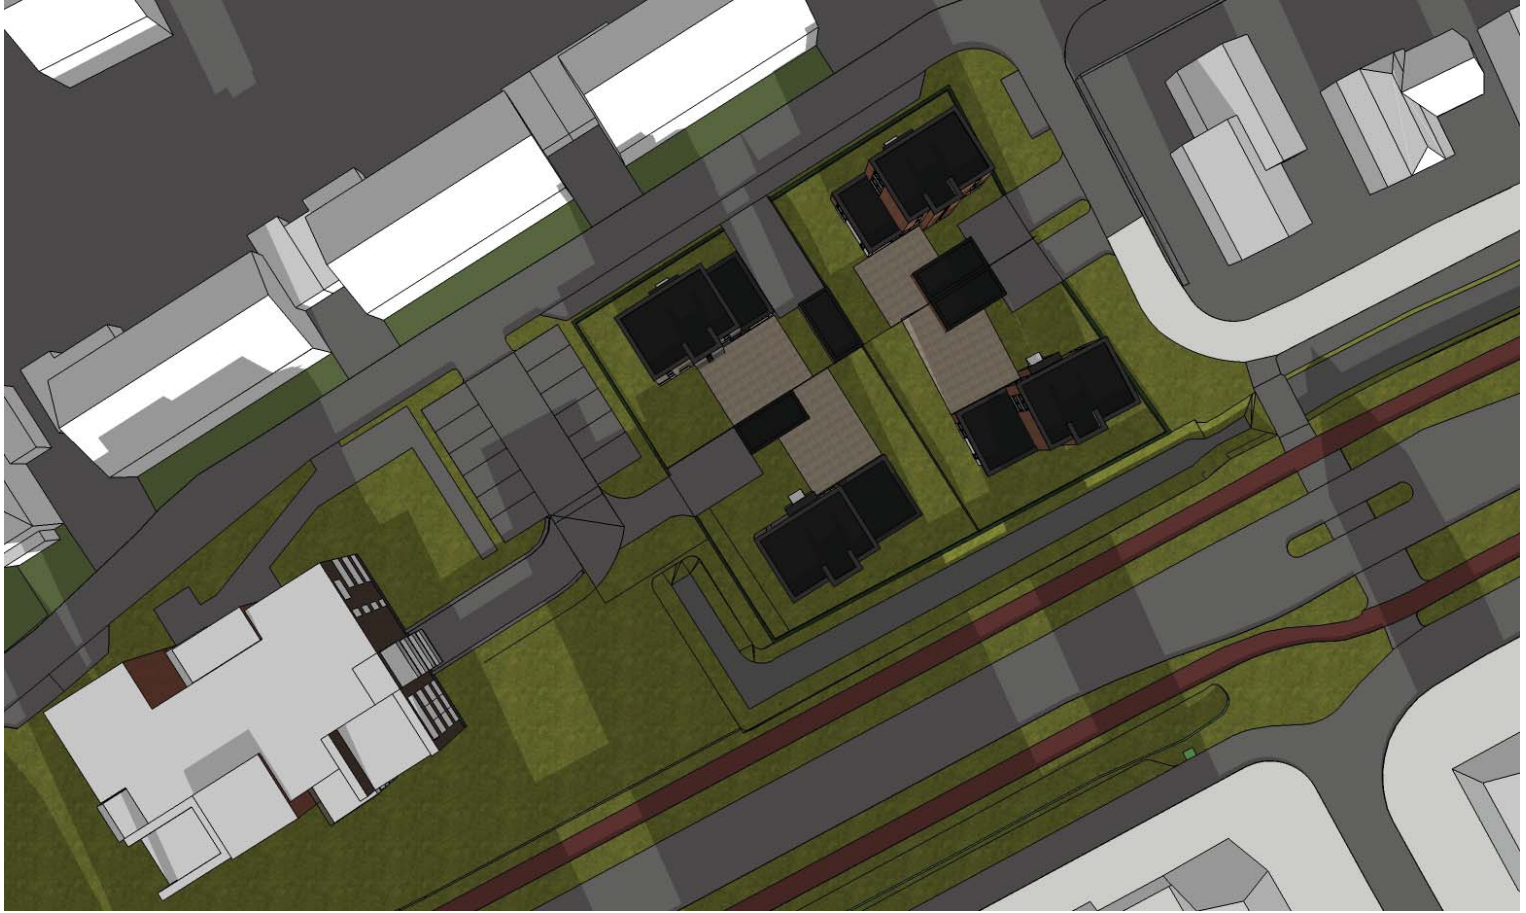

# De Kwekerij Kuíplaan Bemmel

winter 09:00u

onderwerp  
De Kwekerij, Bemmel  
fase  
Definitief ontwerp  
datum  
14.07.2016

in opdracht van:

**GAP<sup>2</sup>**  
"vastgoedfacilitator"

**THOMAS ARCHITECTEN**

# De Kwekerij Kuiplaan Bommel

winter 12:00u

onderwerp  
De Kwekerij, Bommel  
fase  
Definitief ontwerp  
datum  
14.07.2016

in opdracht van:

**GAP<sup>2</sup>**  
"vastgoedfacilitator"

**THOMAS ARCHITECTEN**

# De Kwekerij Kuiplaan Bommel

Zomer 12:00u

onderwerp  
De Kwekerij, Bommel  
fase  
Definitief ontwerp  
datum  
14.07.2016

in opdracht van:

**GAP<sup>2</sup>**  
"vastgoedfacilitator"

**THOMAS ARCHITECTEN**

# De Kwekerij Kuiplaan Bommel

Zomer 17:00u

onderwerp  
De Kwekerij, Bommel  
fase  
Definitief ontwerp  
datum  
14.07.2016

in opdracht van:

**GAP<sup>2</sup>**  
"vastgoedfacilitator"

**THOMAS ARCHITECTEN**