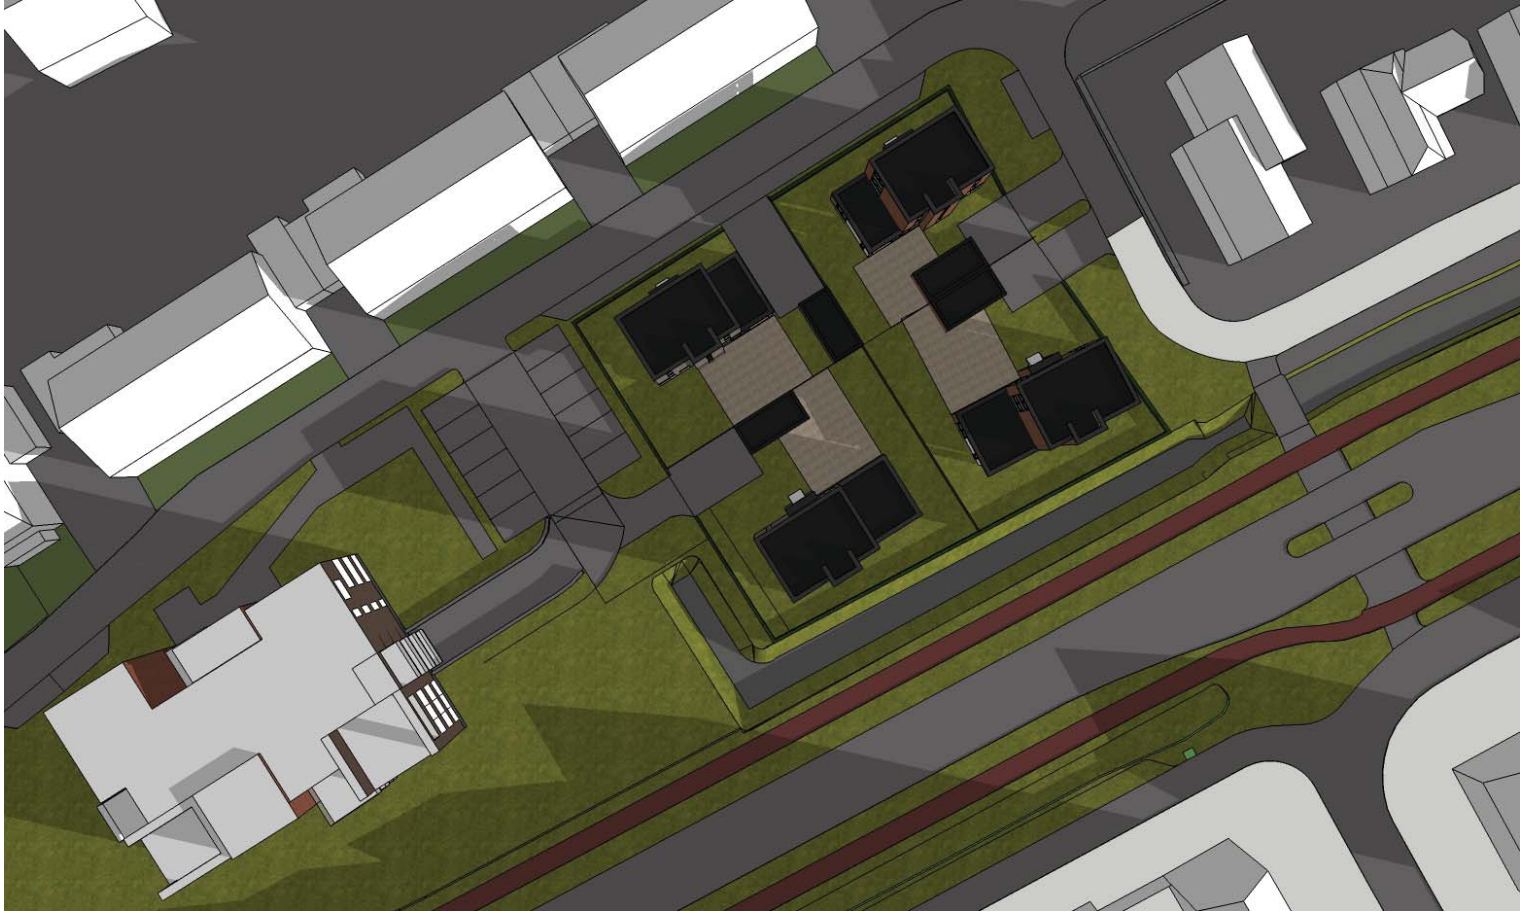

De Kwekerij Kuiplaan Bommel

lente 09:00u

onderwerp
De Kwekerij, Bommel
fase
Definitief ontwerp
datum
14.07.2016

in opdracht van:

GAP²
"vastgoedfacilitator"

THOMAS ARCHITECTEN