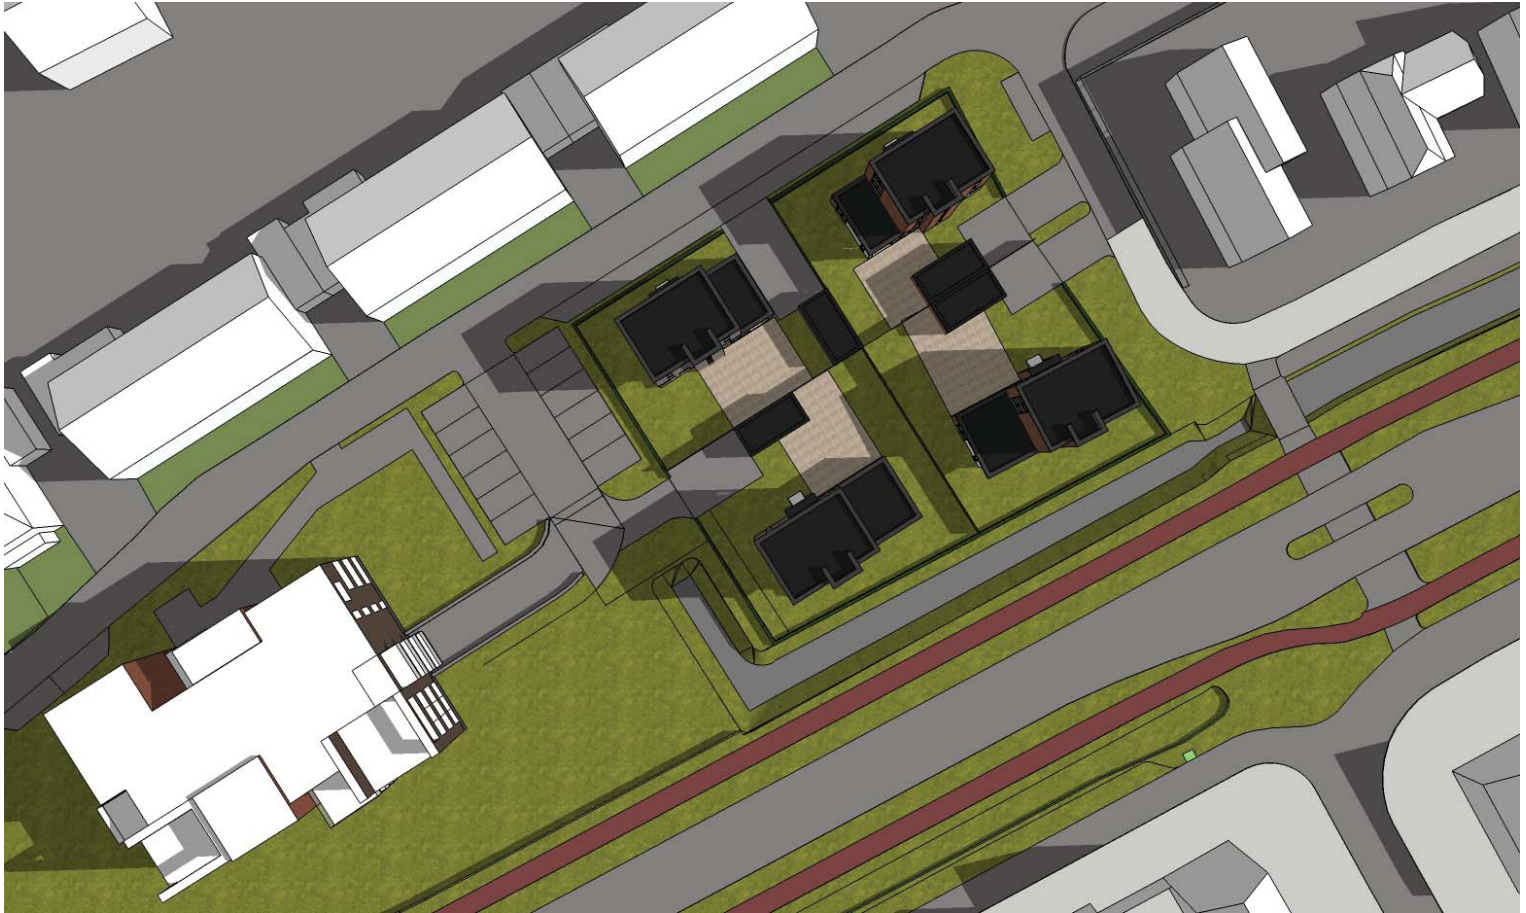

# De Kwekerij Kuiplaan Bommel

lente 17:00u

onderwerp  
De Kwekerij, Bommel  
fase  
Definitief ontwerp  
datum  
14.07.2016

in opdracht van:

**GAP<sup>2</sup>**  
"vastgoedfacilitator"

**THOMAS ARCHITECTEN**

# De Kwekerij Kuiplaan Bommel

zomer 09:00u

onderwerp  
De Kwekerij, Bommel  
fase  
Definitief ontwerp  
datum  
14.07.2016

in opdracht van:

**GAP<sup>2</sup>**  
"vastgoedfacilitator"

**THOMAS ARCHITECTEN**

# De Kwekerij Kuiplaan Bommel

Zomer 12:00u

onderwerp  
De Kwekerij, Bommel  
fase  
Definitief ontwerp  
datum  
14.07.2016

in opdracht van:

**GAP<sup>2</sup>**  
"vastgoedfacilitator"

**THOMAS ARCHITECTEN**

# De Kwekerij Kuiplaan Bommel

Zomer 17:00u

onderwerp  
De Kwekerij, Bommel  
fase  
Definitief ontwerp  
datum  
14.07.2016

in opdracht van:

**GAP<sup>2</sup>**  
"vastgoedfacilitator"

**THOMAS ARCHITECTEN**