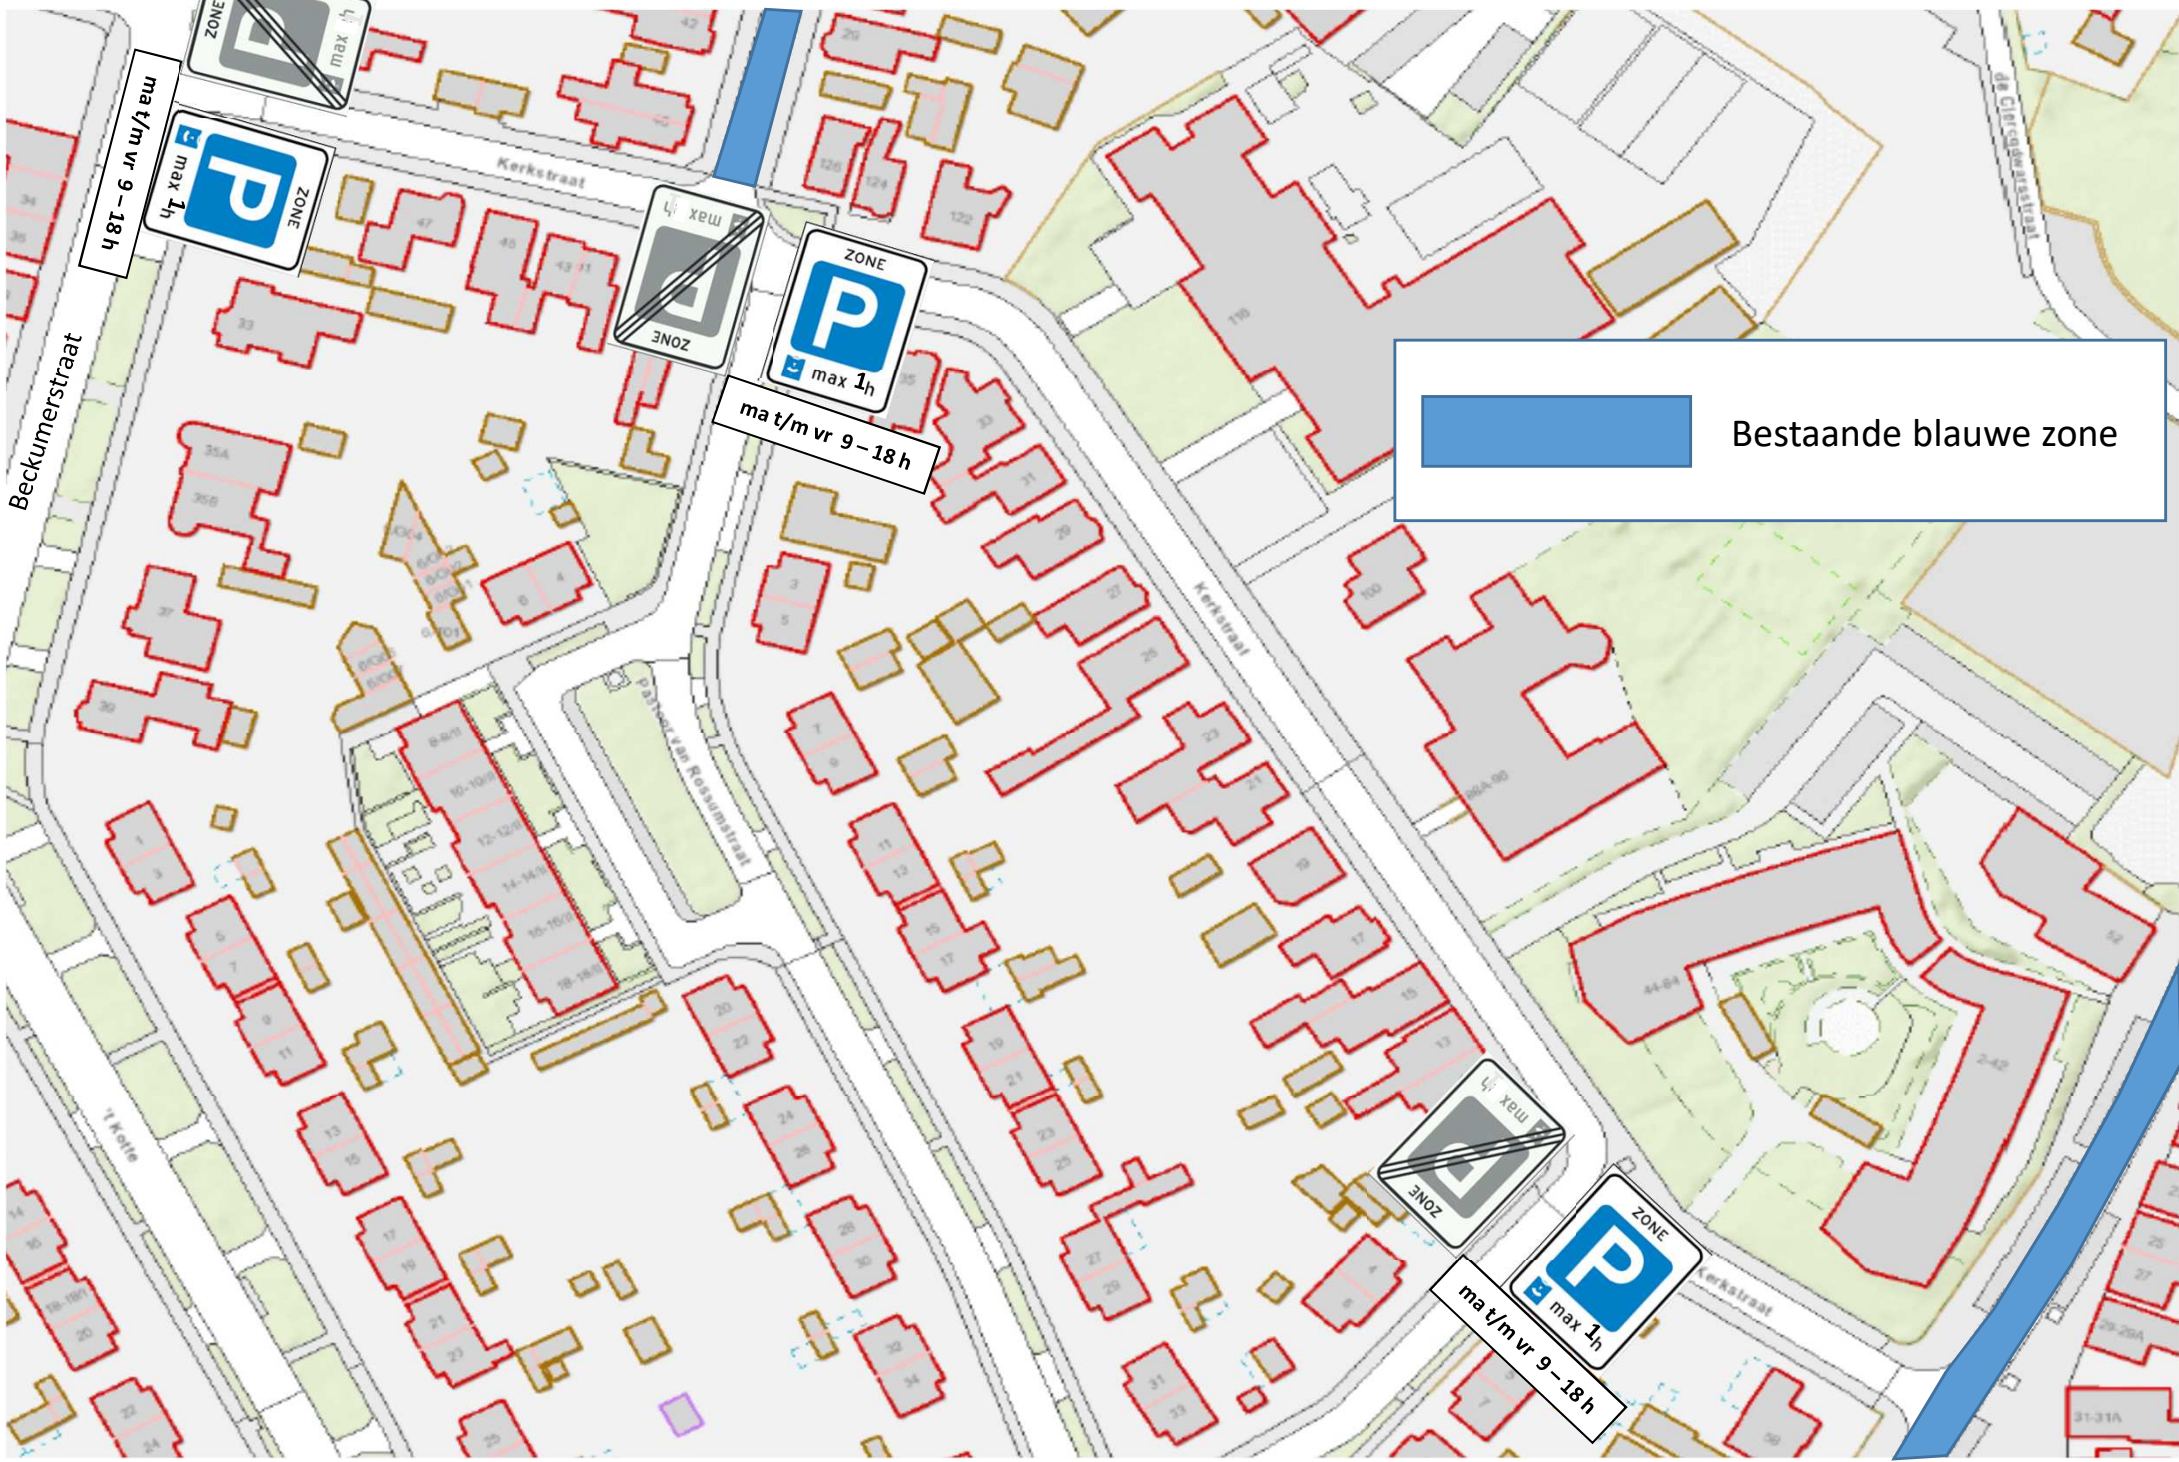

Verkeersbesluit instellen parkeerschijfzone Kerkstraat

Bestaande blauwe zone