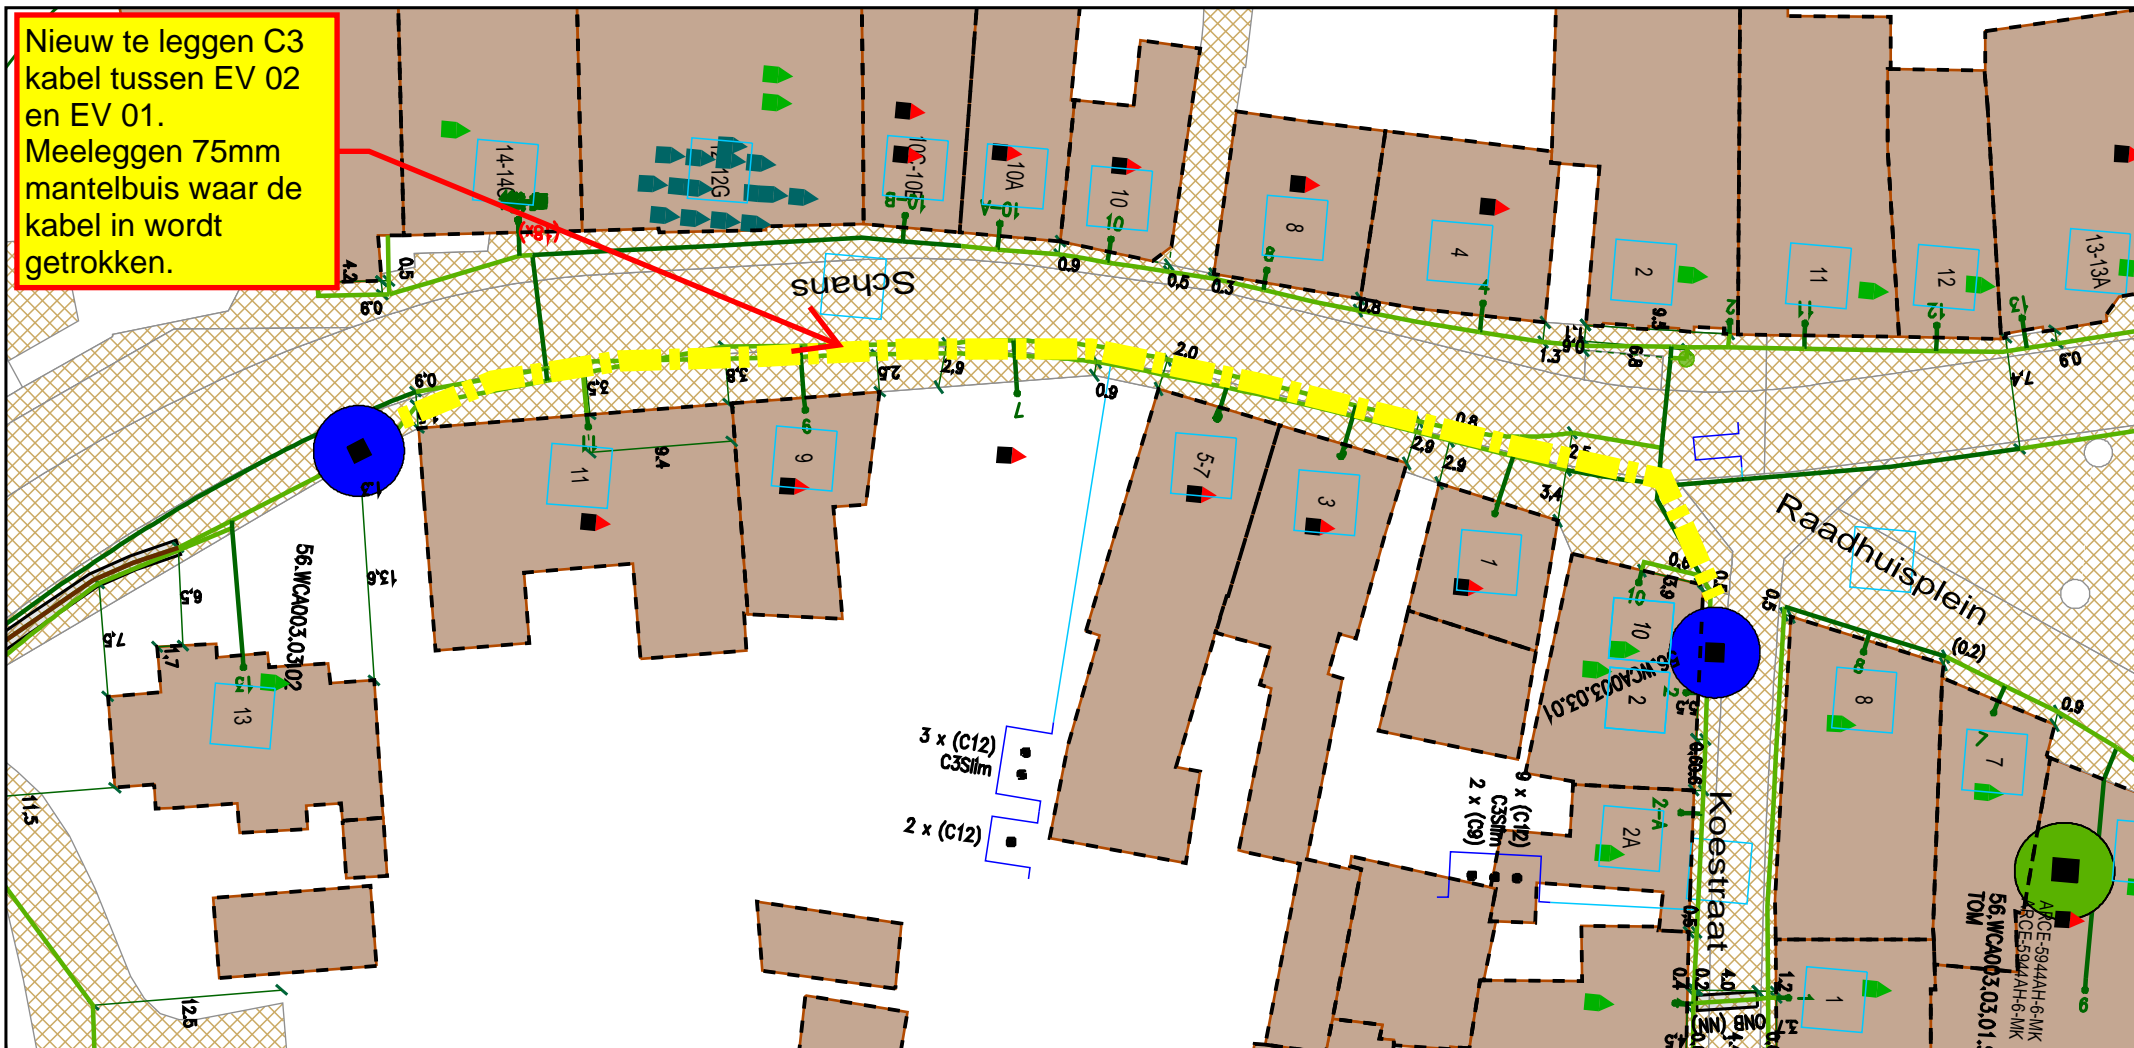

Nieuw te leggen C3 kabel tussen EV 02 en EV 01.  
Meeleggen 75mm mantelbuis waar de kabel in wordt getrokken.

### Legenda

- |  |                              |
|--|------------------------------|
| Behuizing / Huisje(in bedrijf)         | Mantelbuis(geplaatst)        |
| Geul(definitief_ligging_bekend)        | <b>CAI [Gis]</b>             |
| Geul(definitief_ligging_onbekend)      | Cai Aansluitdoos(in bedrijf) |
| Kabelgoot(definitief ligging onbekend) | Cai Mof(in bedrijf)          |

Title:

1x nieuw te leggen C3 trace.

Nummer 209990-387413

VENLO

ARCEN

Schaal: 1:500

User: nbronckers

ACE: CATV

Plotdatum: 17/01/2019

Size: A4