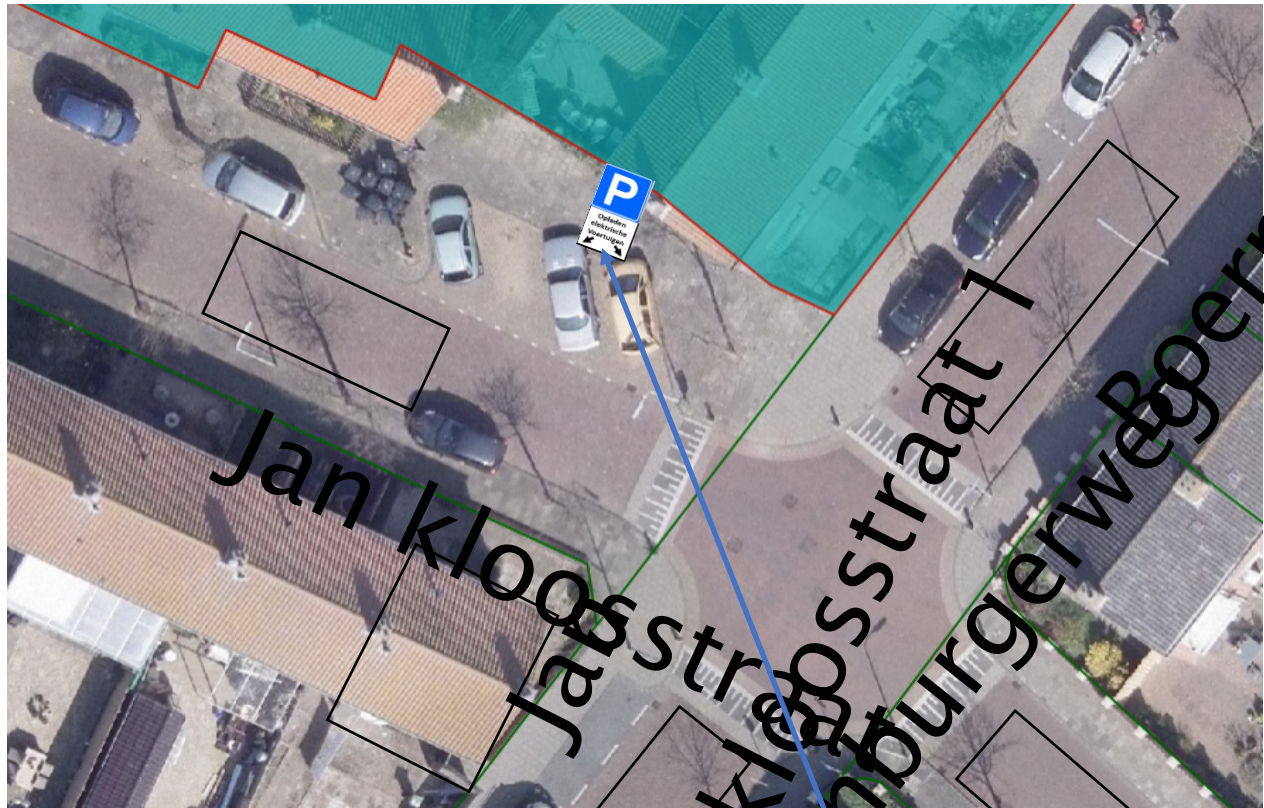

Bijlage verkeersbesluit: aanwijzen parkeerplaats uitsluitend voor opladen

elektrische voertuigen (ter hoogte van de schuine parkeervakken tegenover Jan Kloosstraat huisnummer 1):.

Boernburgerweg

Jan Kloosstraat 1

Kloosstraat 1

Rozenburg