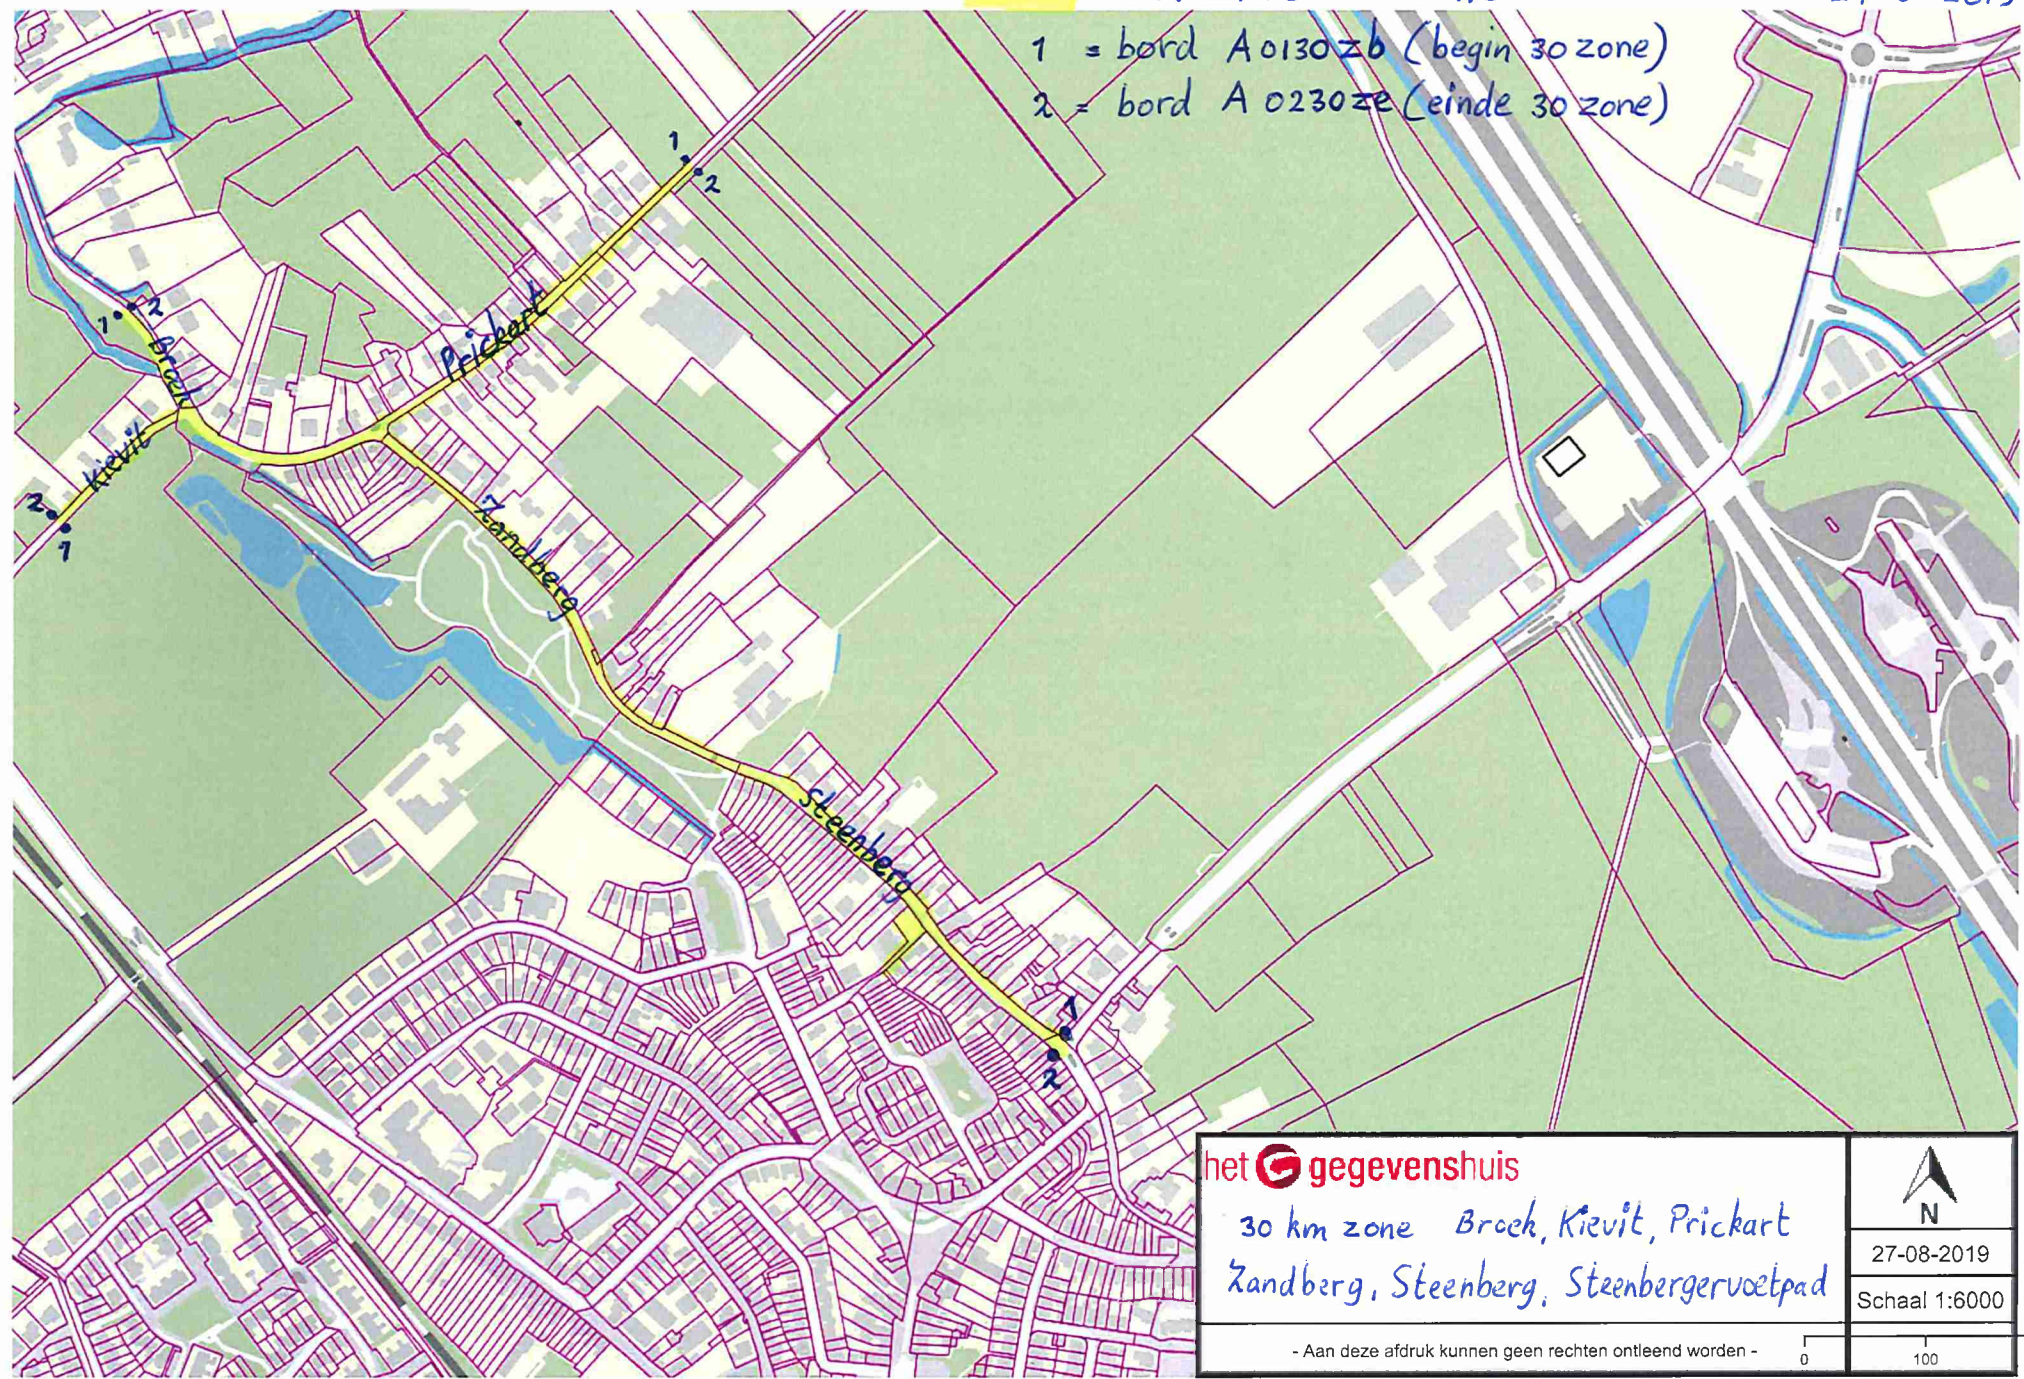

DH
27-8-2019

 = Nieuwe 30 zone

- 1 = bord A 0130 z b (begin 30 zone)
- 2 = bord A 0230 z e (einde 30 zone)

het gegevenshuis

30 km zone Broek, Kievit, Prickart
Zandberg, Steenberg, Steenbergervoetpad

27-08-2019

Schaal 1:6000

- Aan deze afdruk kunnen geen rechten ontleend worden -