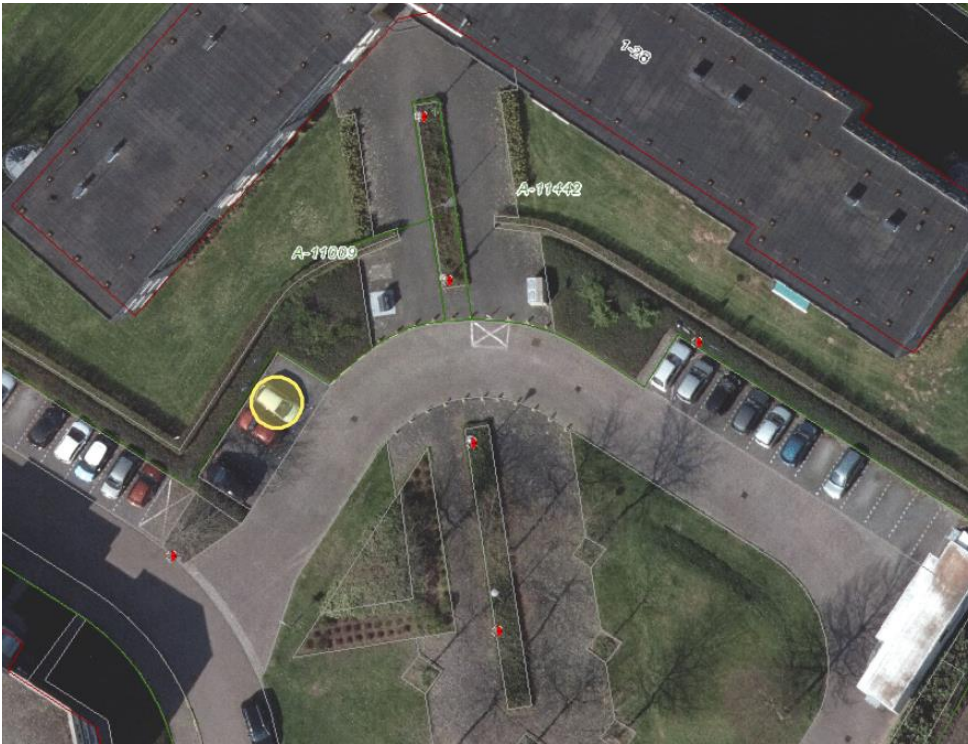

Locatie-aanduiding individuele gehandicaptenparkeerplaats Emmaplein Geleen

Op deze foto staat de actuele toestand. De algemene gehandicaptenparkeerplaats (agpp) rechts op foto, wordt in project wijkteam aangepast (uniformering algemene gehandicaptenparkeerplaatsen).

Bij het aanpassen van de agpp vervalt reeds een (half) parkeervak. De individuele gehandicaptenparkeerplaats (igpp) kan daardoor breder gemaakt worden (1 agpp + 1 igpp i.p.v. 3 bestaande parkeervakken). Bij aanleg igpp het bord vergunninghoudersparkeeren inclusief onderbord met pijl één vak naar links verplaatsen.