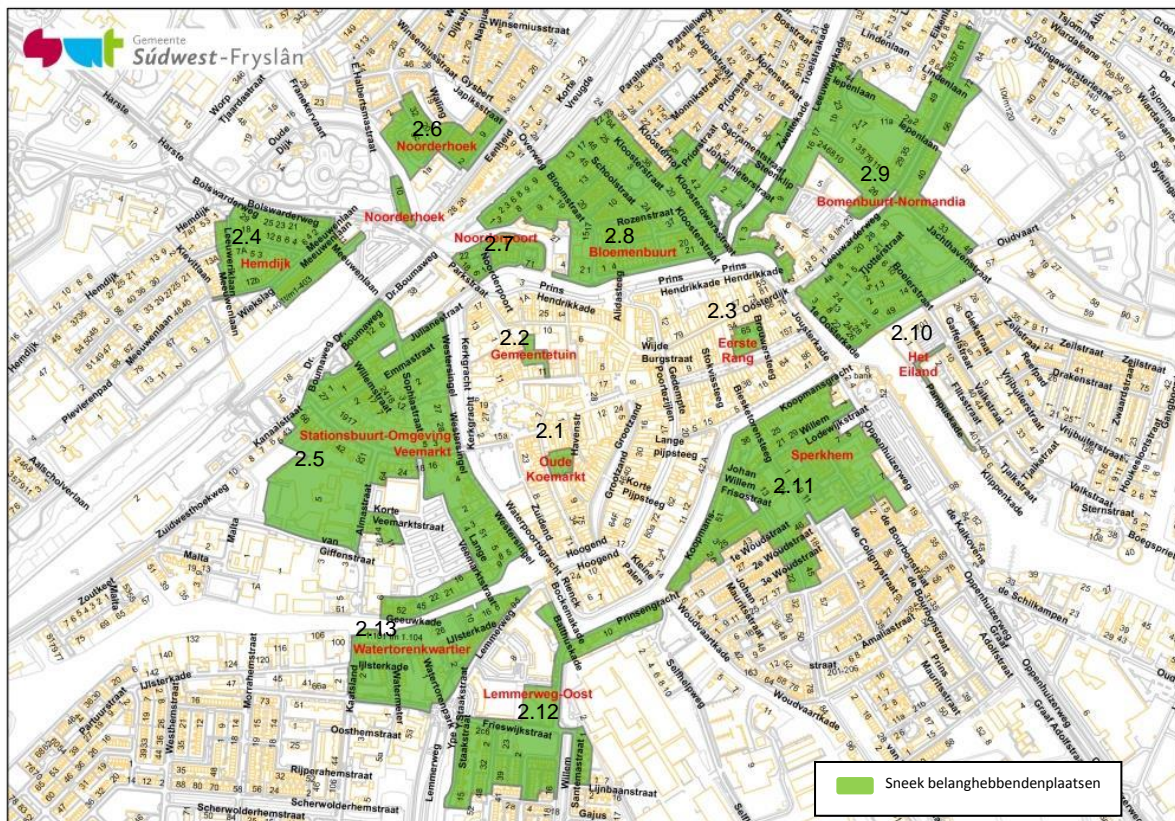

Bijlage – aanwijzingsbesluit

Sneek – Gebied 1.1 (groen) en 1.2 (rood)

Bolsward – Gebied 1.3

Sneek – Gebied 2.1 tot en met 2.13

Bolsward – Gebied 2.14

Makkum – Gebied 2.15 (groen) en gebied 3.1 (blauw)

Hindeloopen – Gebied 2.16 tot en met 2.17

IJlst – Gebied 2.18

Oudega – Gebied 2.19

Workum – Gebied 3.2