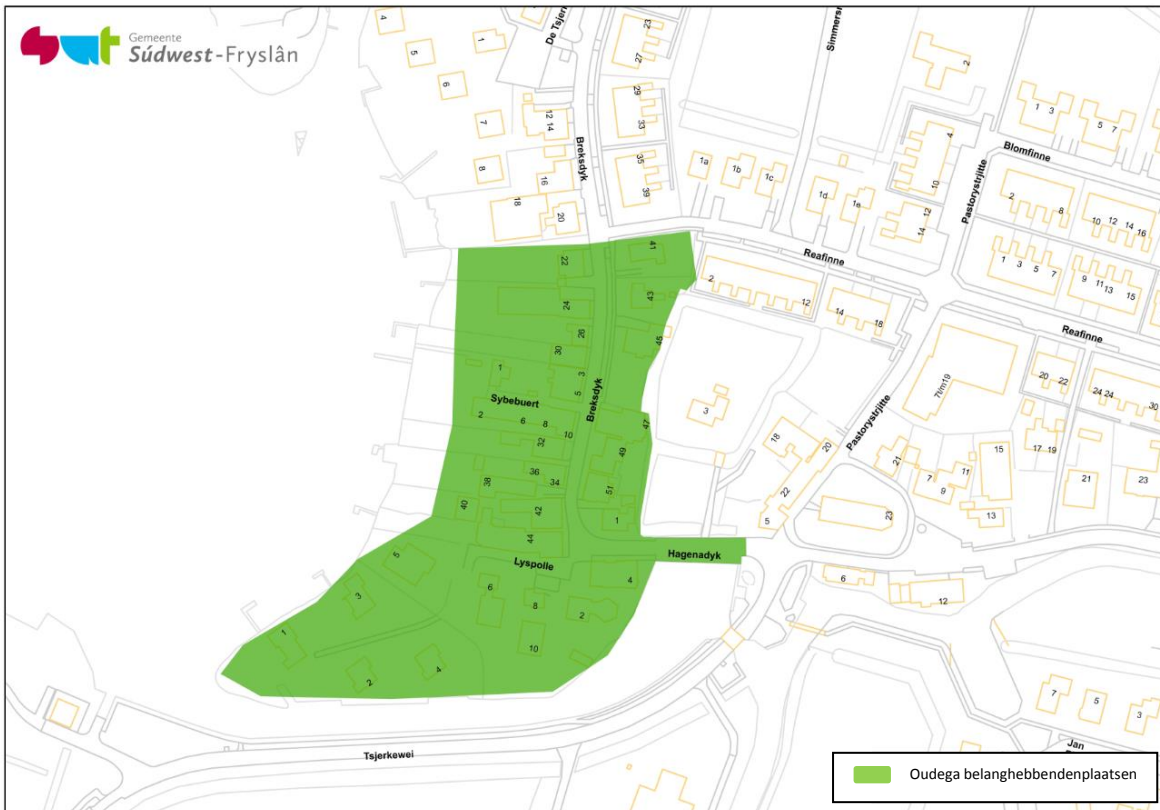

Bijlage – aanwijzingsbesluit

Sneek – Gebied 1.1 (groen) en 1.2 (rood)

Bolsward – Gebied 1.3

Sneek – Gebied 2.1 tot en met 2.13

Bolsward – Gebied 2.14

Makkum – Gebied 2.15 (groen) en gebied 3.1 (blauw)

Hindeloopen – Gebied 2.16 tot en met 2.17

IJlst – Gebied 2.18

Oudega – Gebied 2.19

Workum – Gebied 3.2