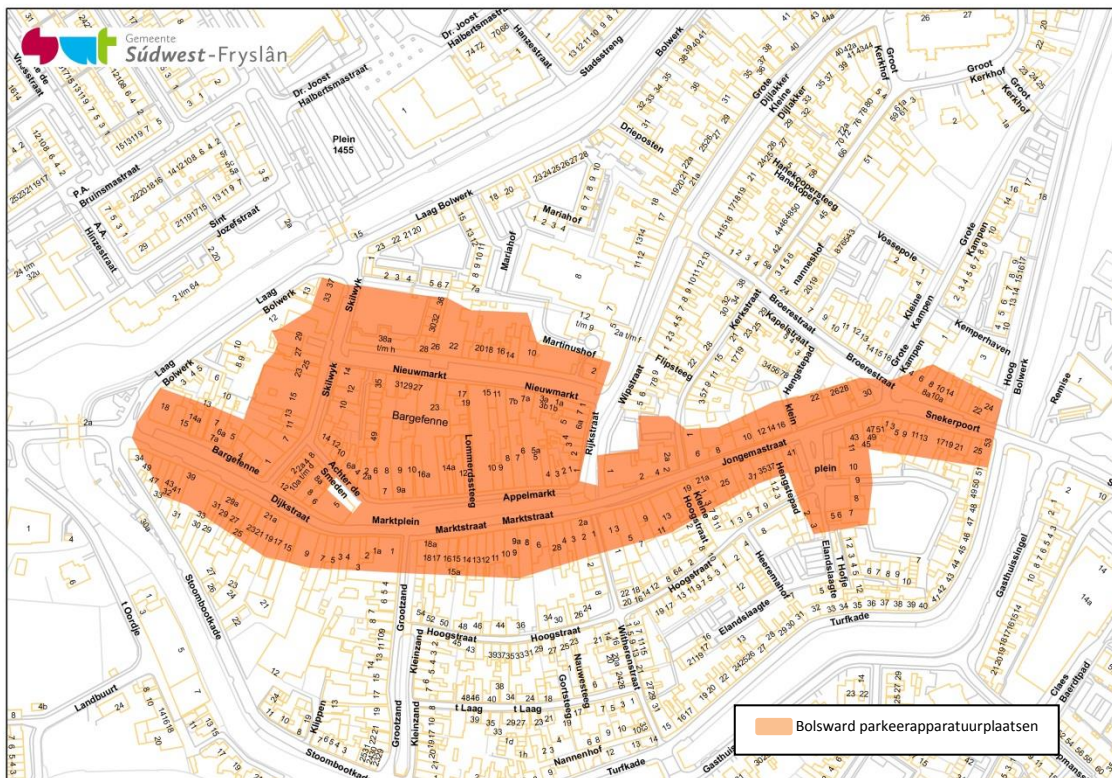

Bijlage – aanwijzingsbesluit

Sneek – Gebied 1.1 (groen) en 1.2 (rood)

Bolsward – Gebied 1.3

Sneek – Gebied 2.1 tot en met 2.13

Bolsward – Gebied 2.14

Makkum – Gebied 2.15 (groen) en gebied 3.1 (blauw)

Hindeloopen – Gebied 2.16 tot en met 2.17

IJlst – Gebied 2.18

Oudega – Gebied 2.19

Workum – Gebied 3.2