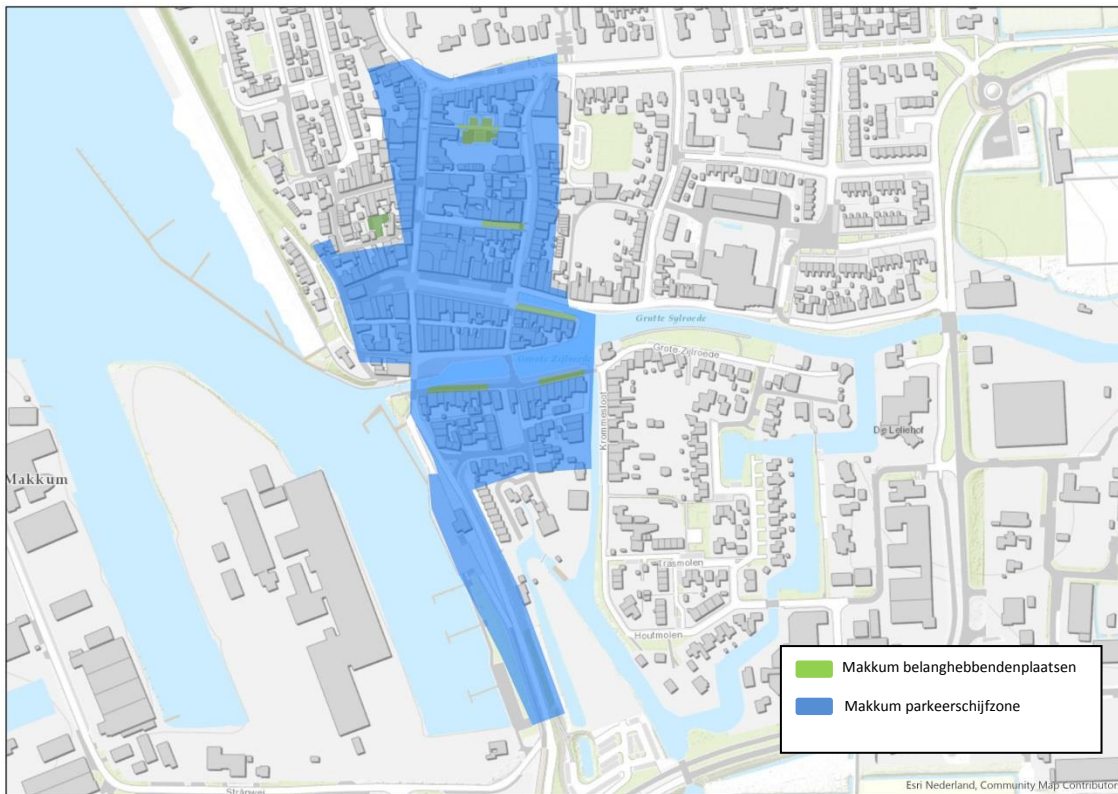

Bijlage – aanwijzingsbesluit

Sneek – Gebied 1.1 (groen) en 1.2 (rood)

Bolsward – Gebied 1.3

Sneek – Gebied 2.1 tot en met 2.13

Bolsward – Gebied 2.14

Makkum – Gebied 2.15 (groen) en gebied 3.1 (blauw)

Hindeloopen – Gebied 2.16 tot en met 2.17

IJlst – Gebied 2.18

Oudega – Gebied 2.19

Workum – Gebied 3.2