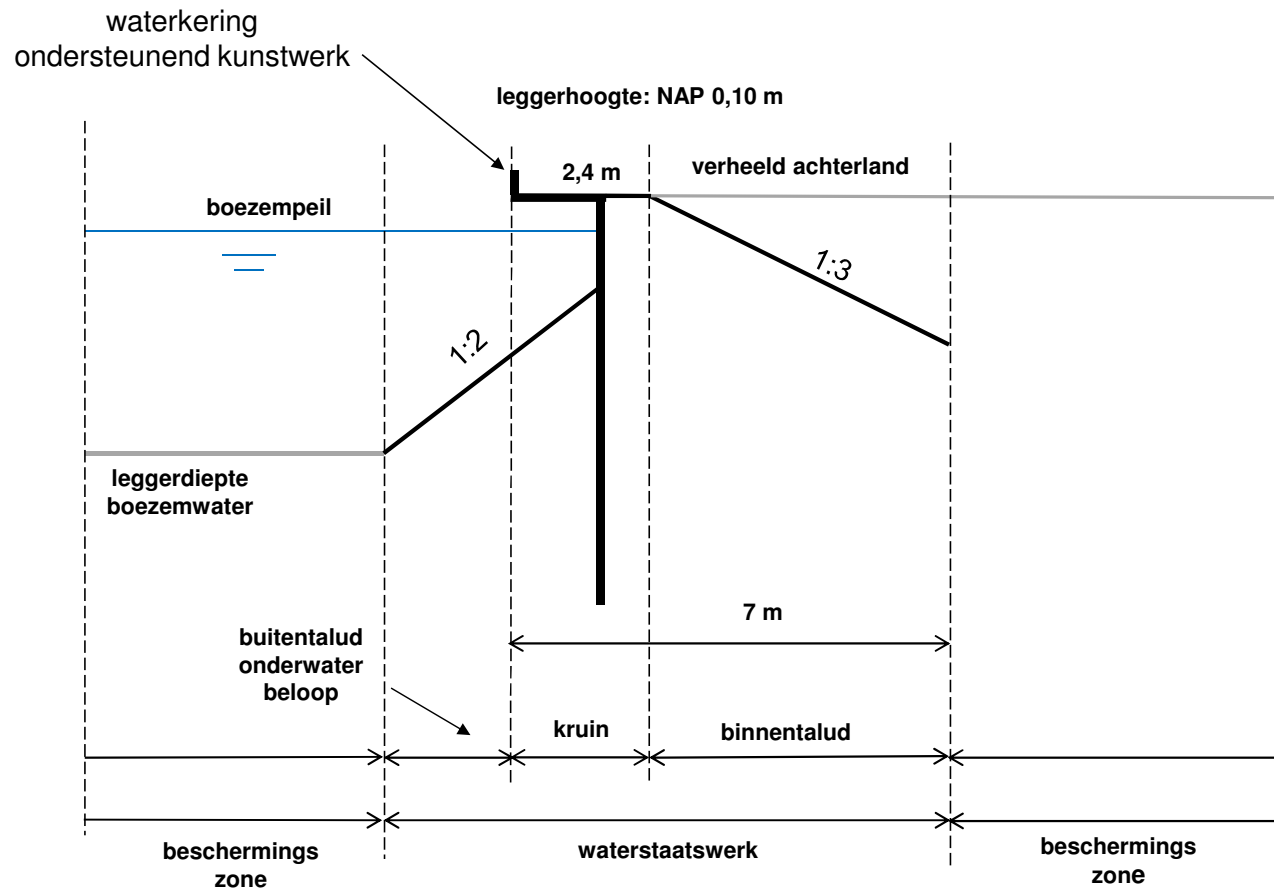

Leggerprofiel 164

Voor begrenzing van waterstaatswerk en beschermingszones; zie leggerkaart.

— leggerprofiel
— behoort niet tot leggerprofiel

 Delfland	Postbus 3061 2601 DB Delft		Telefoon : (015) 260 81 08	www.hhdefland.nl twitter.com/hhdefland
	Leggerprofielen Regionale Waterkeringen			
Formaat : A4	Programma : Stevige Dijken	Datum : 22-1-2019		
Schaal :	Getekend :			
	Tekeningnummer :			