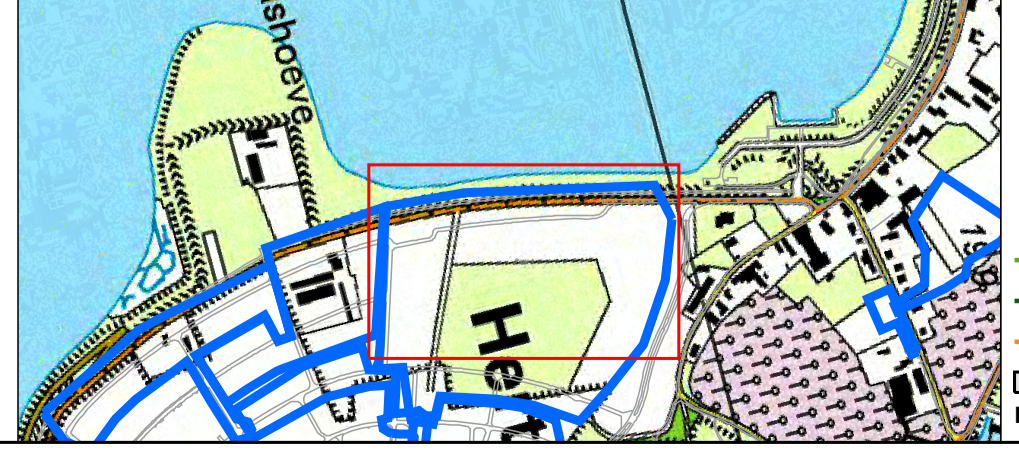

Legenda

Behuizing / Huisje(gepland)	1 Buisdop
Behuizing / Huisje(gepland)	CAI [Gis]
Behuizing / Huisje(in bedrijf)	CAI Aansluitdoos(gepland)
Behuizing / Huisje(in bedrijf)	CAI Aansluitdoos(in bedrijf)
Geul(definitief_ligging_bekend)	CAI Haspel/Rol
Geul(definitief_ligging_onbekend)	CAI Haspel/Rol
Geul(gepland)	CAI Haspel/Rol
Mantelbuis(geplaatst)	CAI Mof(in bedrijf)
BUIS [Gis]	CAI Mof(in bedrijf)

Title:

Nummer 194364-354657

ROERMOND	HERTEN
Schaal: 1:500	User: rradermacher
ACE: CATV	Plotdatum: 05/06/2019
	Size: A1

Ziggo