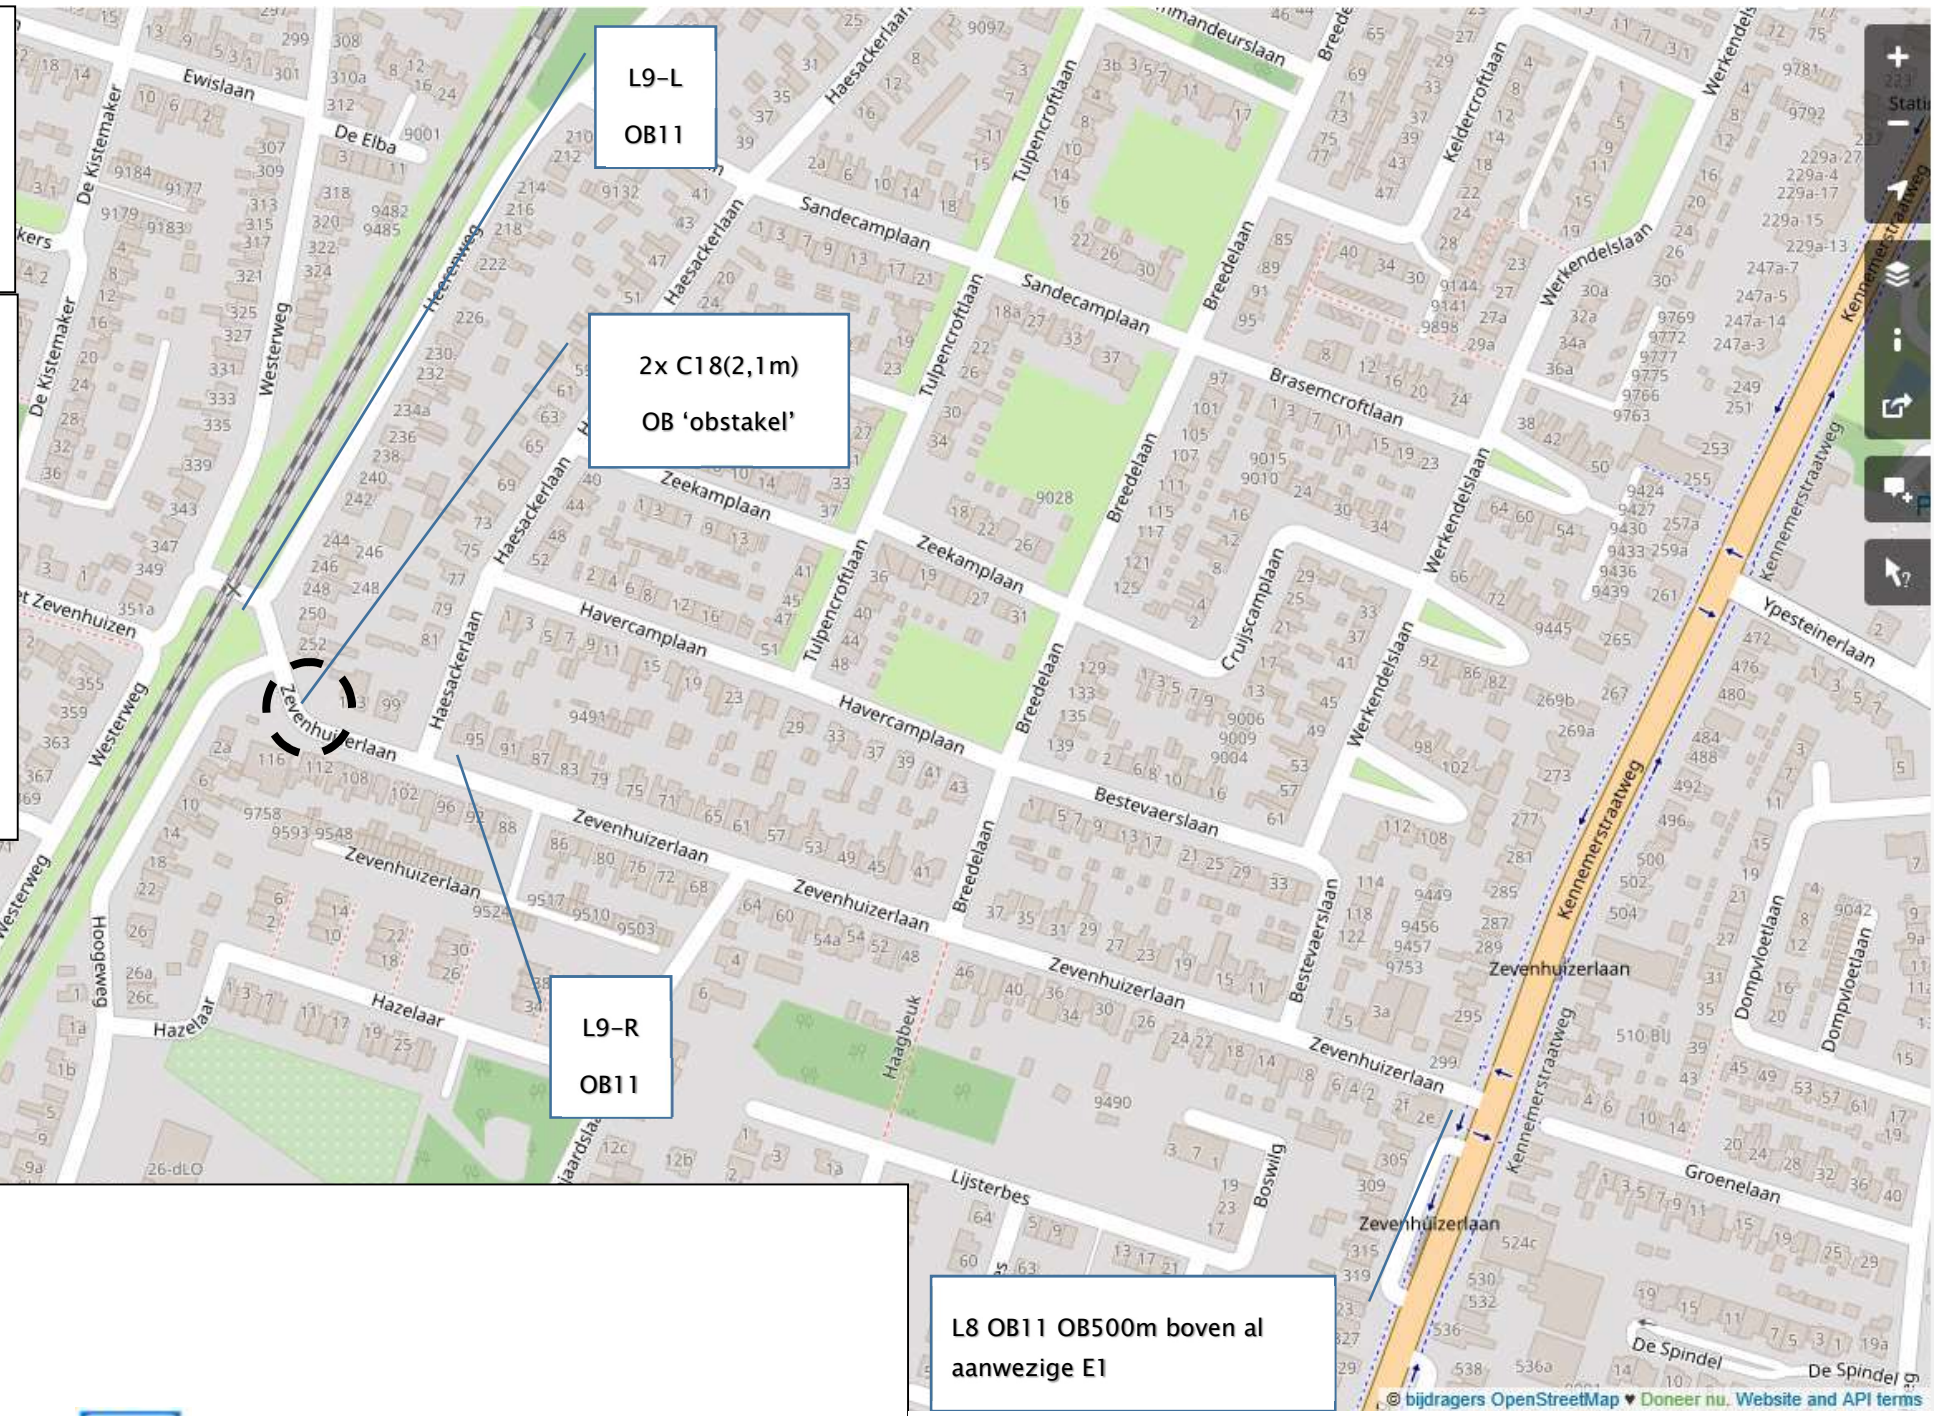

Bijlage

C18(2,1m)
OB 'obstakel'

L8
OB11
OB500m

L9-L
OB11

L9-R
OB11

L8 OB11 OB500m boven al aanwezige E1

				Postadres: Postbus 1 1850 AA Heiloo Bezoekadres: Raadhuisplein 1851 JL Heiloo	PROJECT-/ TEKENING NR.
Afdeling					
Datum : 22-7-2019	Gef : JWa	Gez :	Dienstjaar :	Schaal : situatie	details
			Bestek :	lengteprof.	
			Bladen :	dwarsprof.	formaat :
De Directeur :			Onderwerp : Tekening Verkeersbesluit Instellen breedte beperking Zevenhuizerlaan Heiloo		