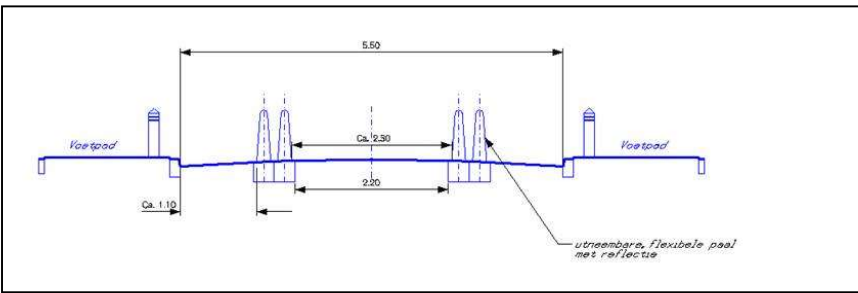

Bijlage

C18(2,1m)
OB 'obstakel'

L8
OB11
OB500m

L9-L
OB11

L9-R
OB11

L8 OB11 OB500m boven al aanwezige E1

				Postadres: Postbus 1 1850 AA Heiloo Bezoekadres: Raadhuisplein 1851 JL Heiloo	PROJECT-/ TEKENING NR.
Afdeling					
Datum : 22-7-2019	Gef : JWa	Gez :	Dienstjaar :	Schaal : situatie	details
			Bestek :	lengteprof.	
			Bladen :	dwarsprof.	formaat :
De Directeur :			Onderwerp : Tekening Verkeersbesluit Instellen breedte beperking Zevenhuizerlaan Heiloo		