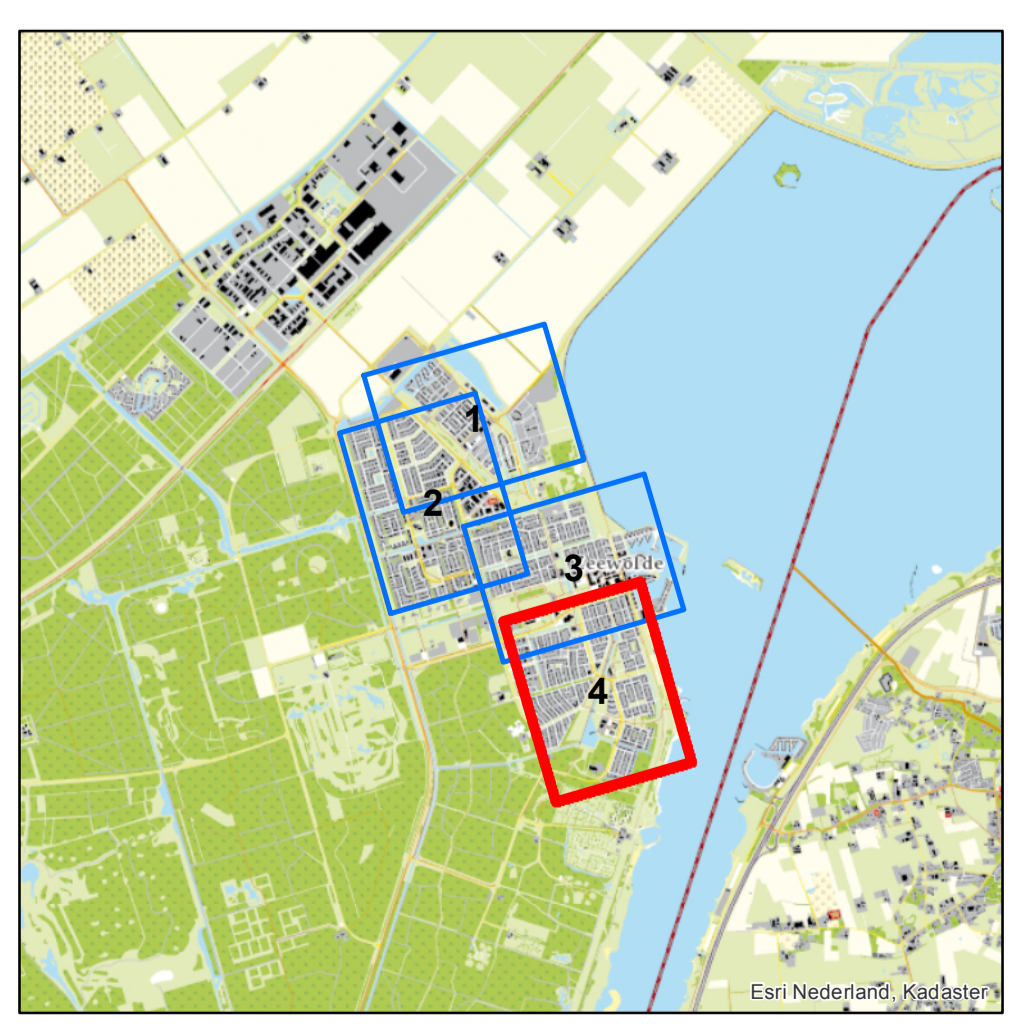

- Nieuwe locatie
- Bestaande locatie
- Reeds op locatie aangesloten woningen

 	<p>OPDRACHTGEVER HVC</p> <p>PROJECTOMSCHRIJVING Ondergrondse containers Zeeuwolde</p> <p>TEKENINGOMSCHRIJVING Overzicht container locaties en aansluitingen</p> <p>PROJECTNUMMER 17112</p> <p>TEKENINGNUMMER 17112_001_09</p> <p>SCHALE 1:1500</p> <p>DATUM 21-07-2019</p>	<p>GETEKEND P. Schelten</p> <p>PROJECTLEIDER H.J. Knoop</p> <p>FORMAAT A0</p> <p>STATUS Concept</p> <p>SCHAAL 1:1500</p> <p>BLAD VAN BLAD 4 van 4</p>
--	--	---