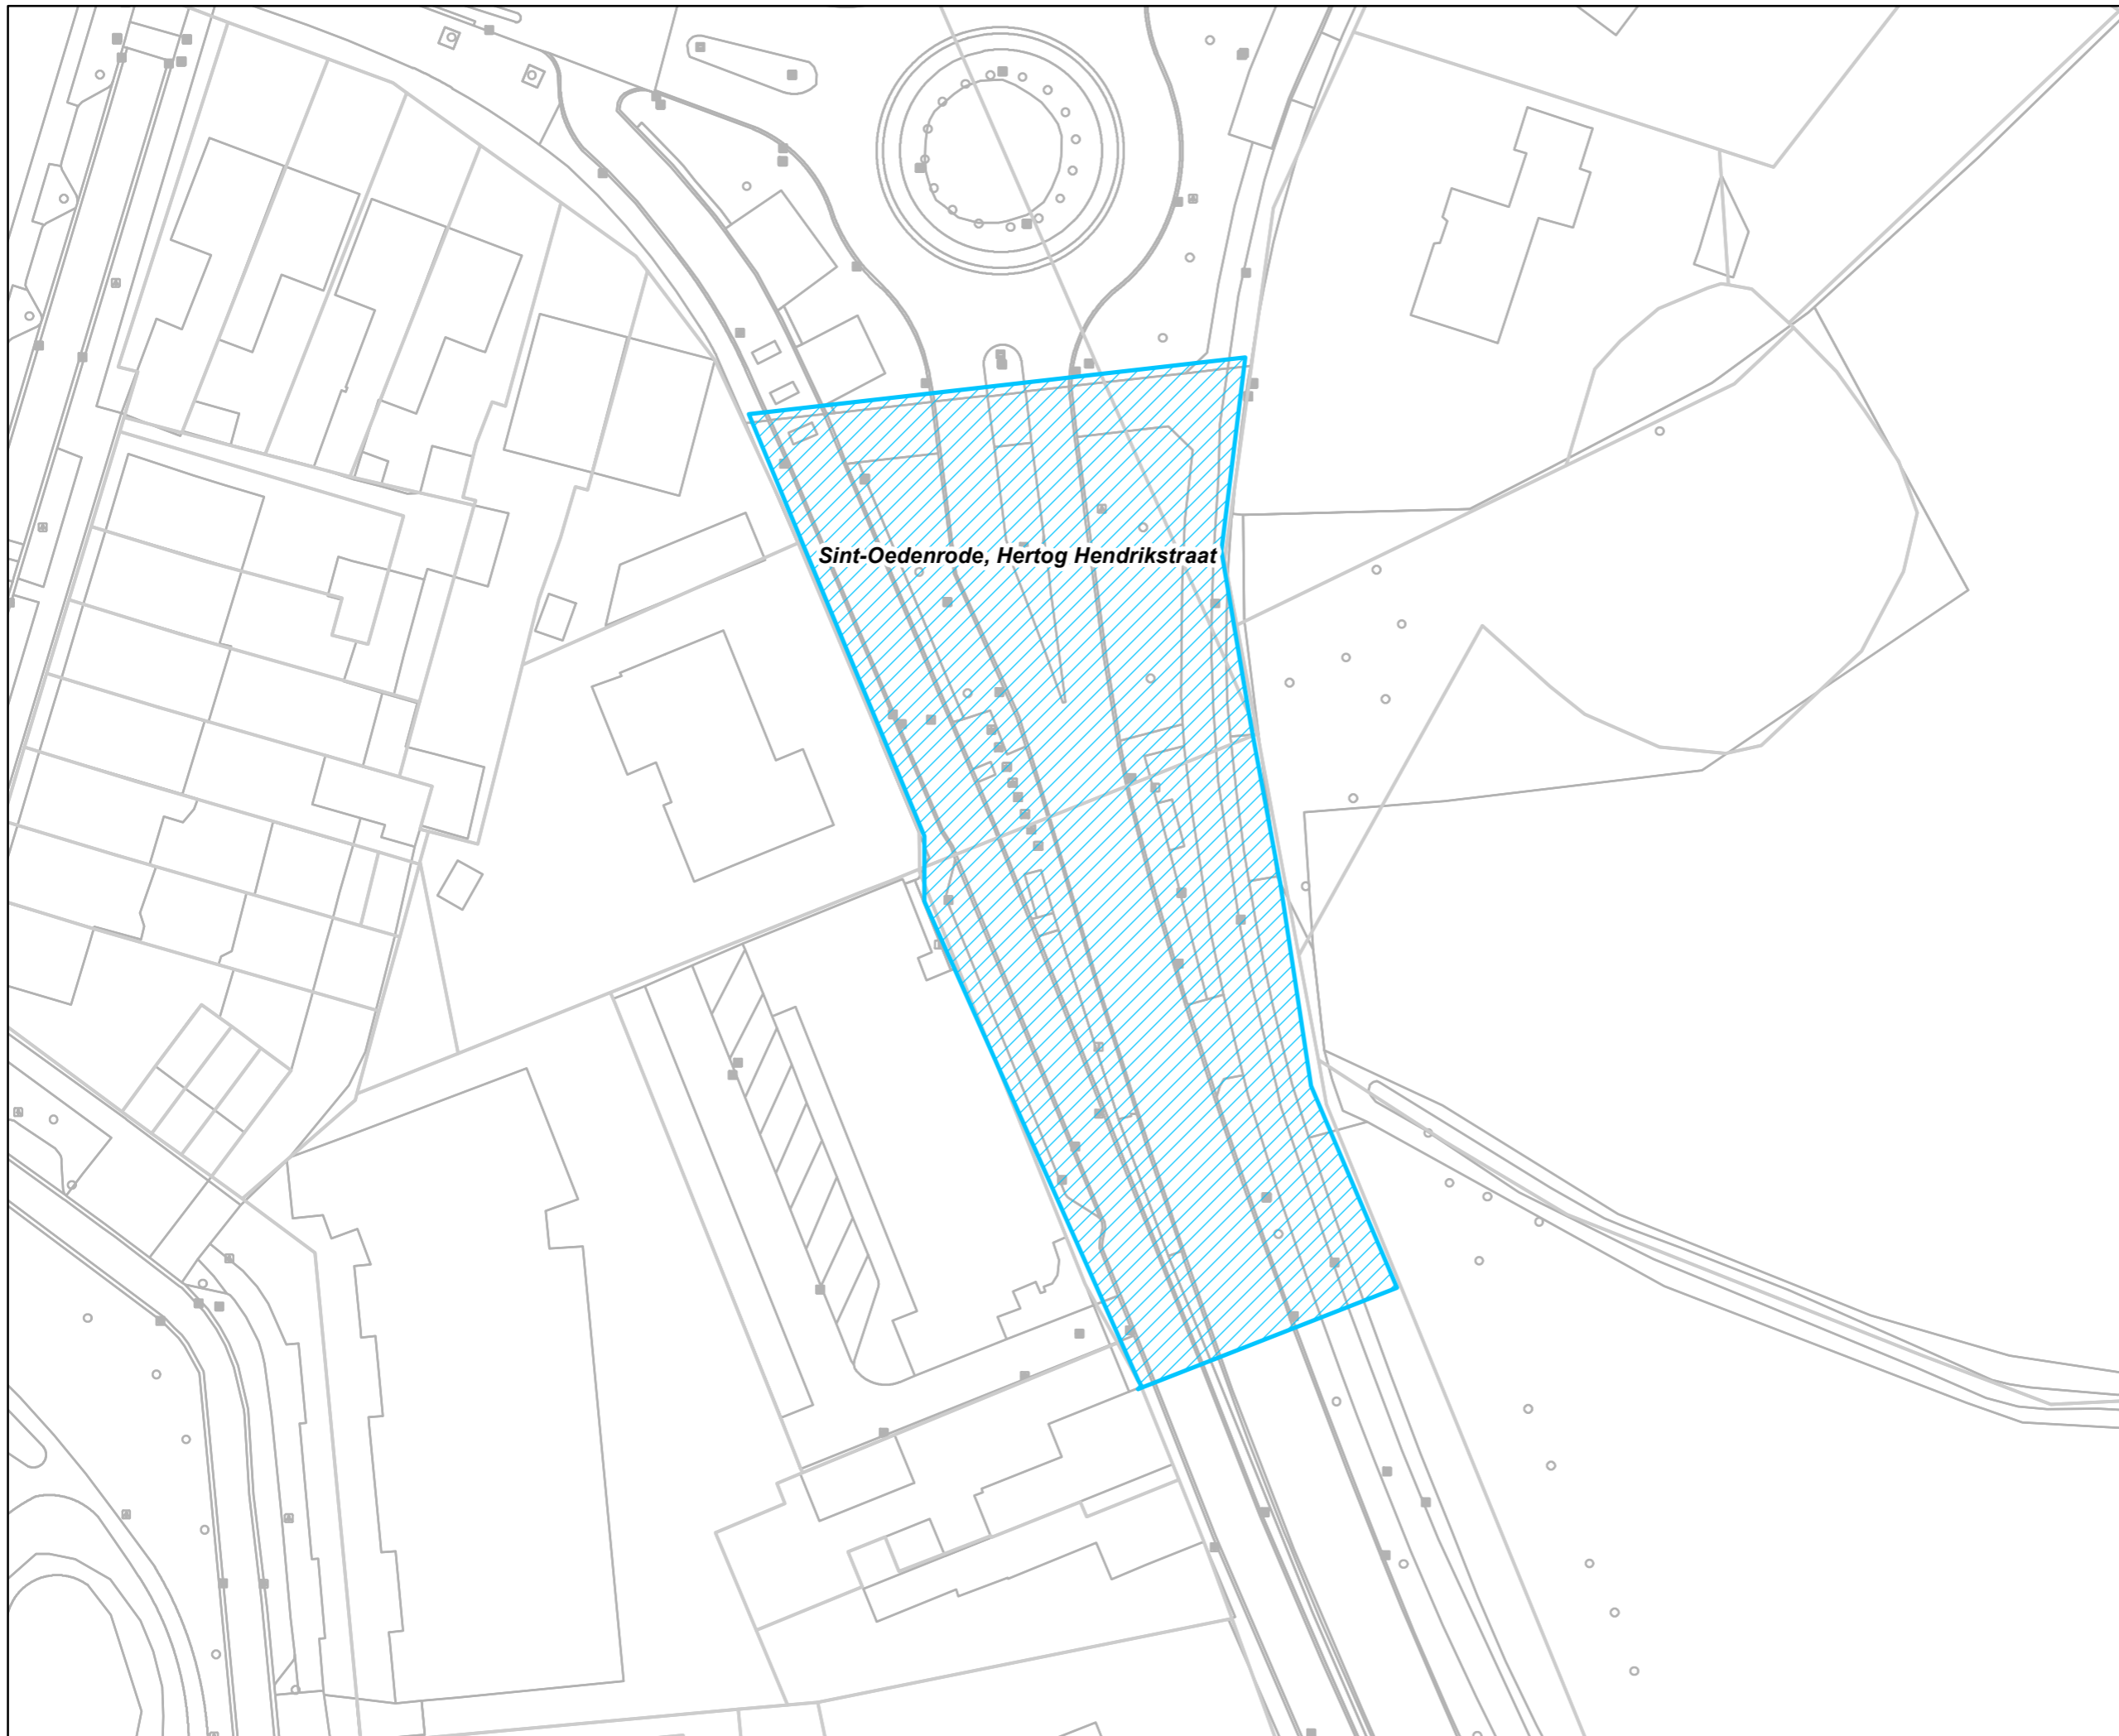

Bijlage bij:
Aanwijzingsbesluit fietsenstalling
(artikel 5.12 APV Meerijstad)

Sint-Oedenrode, Hertog Hendrikstraat

Legenda

 Aangewezen gebied

Schaal: 1:500

18 juni 2019, 11:02:45
Getekend door: F.v.V