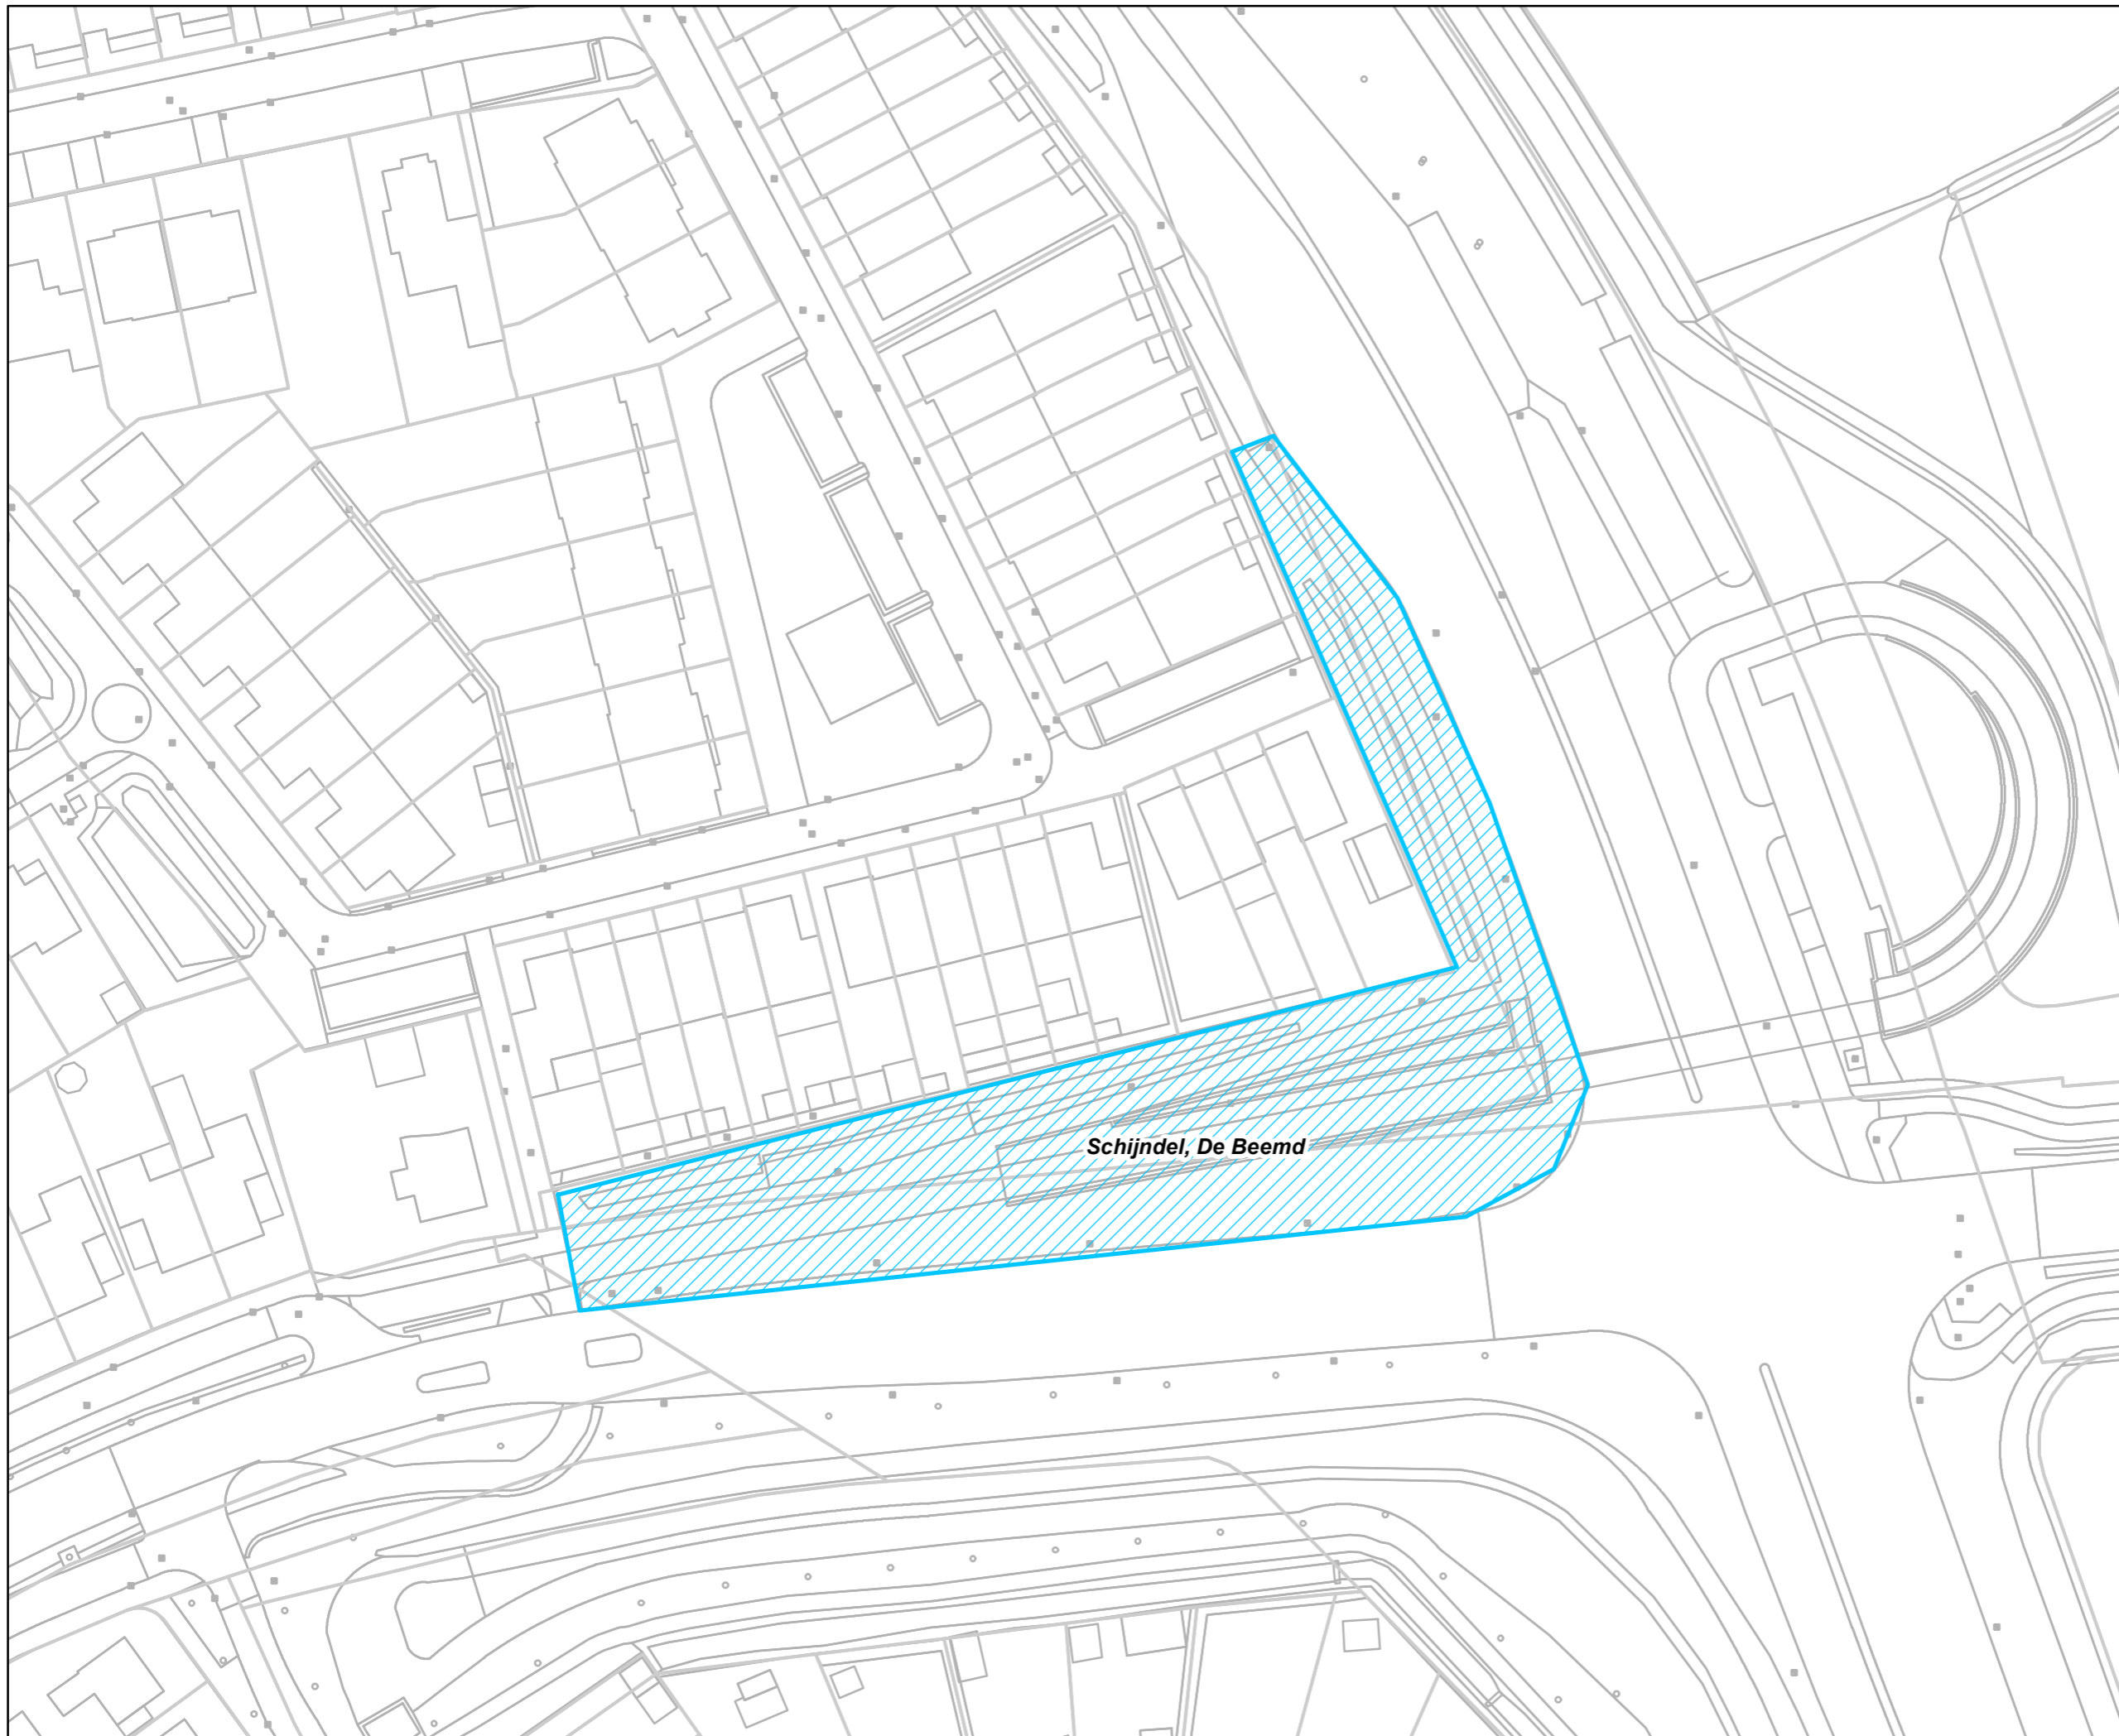

Bijlage bij:  
Aanwijzingsbesluit fietsenstalling  
(artikel 5.12 APV Meerijstad)

**Legenda**

 Aangewezen gebied

Schaal: 1:750

18 juni 2019, 11:04:52  
Getekend door: F.v.V