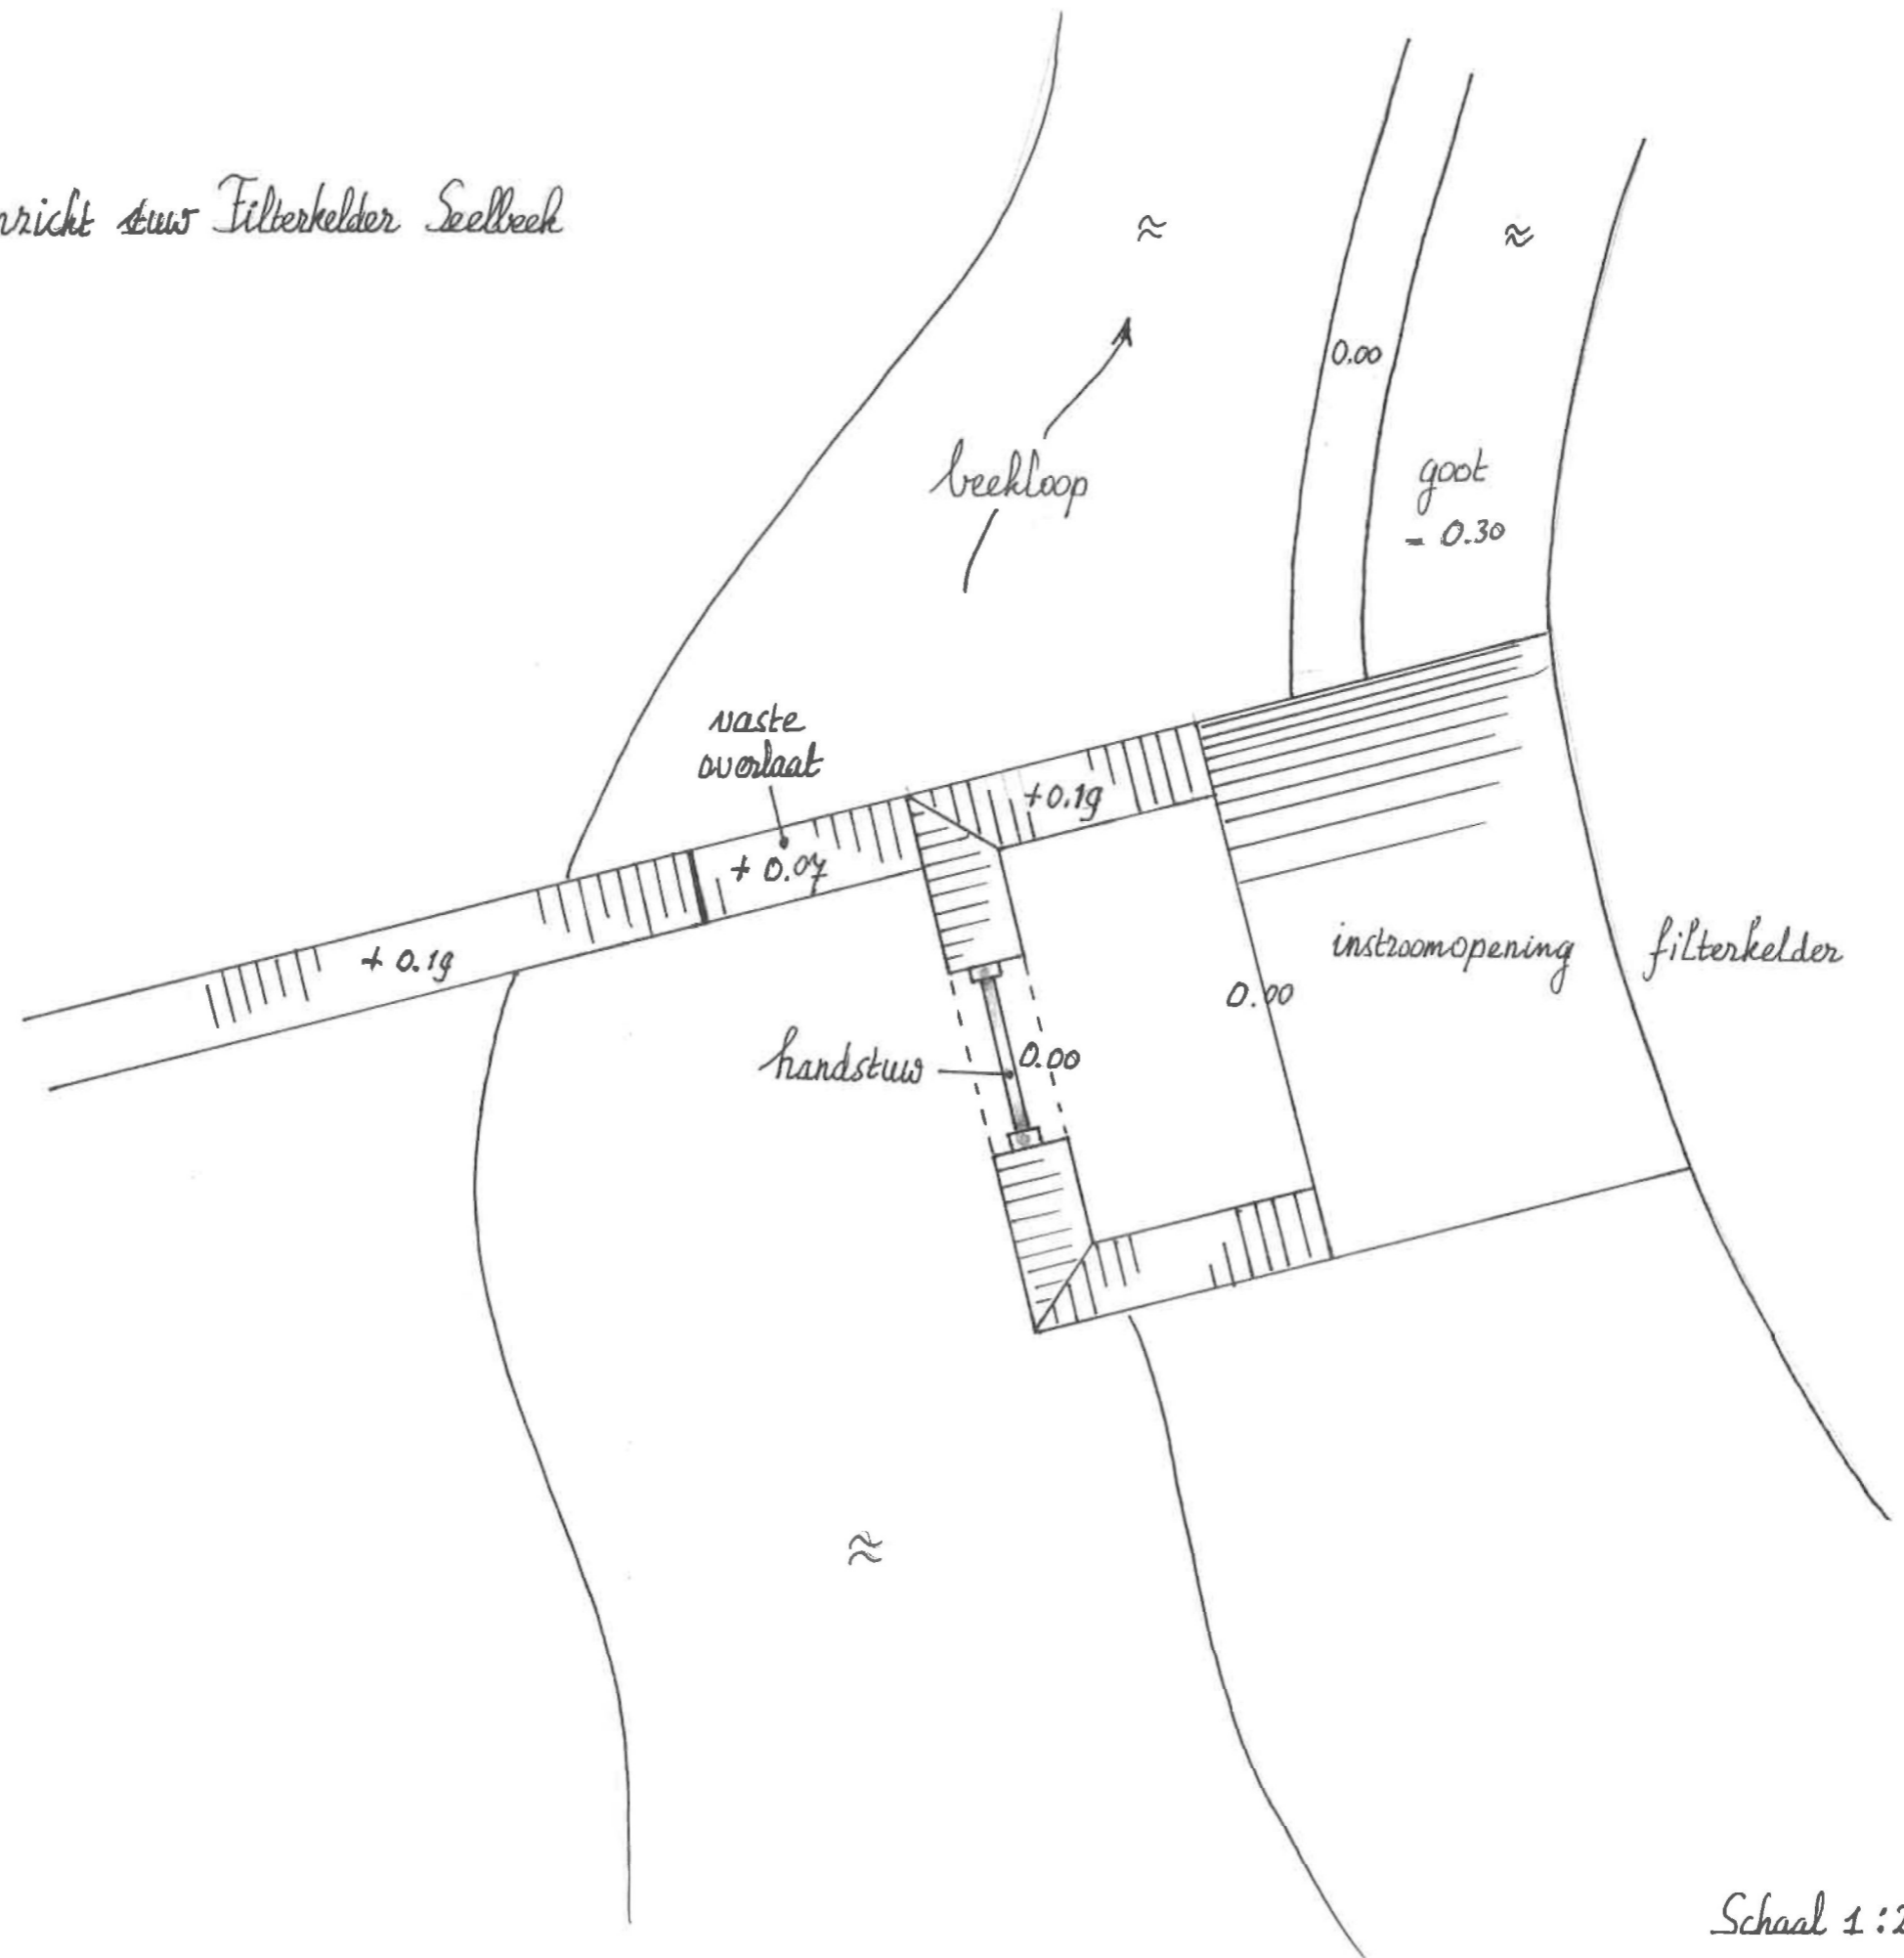

Bovenaanzicht stuw Filterkelder Seelbeek

Schaal 1:20