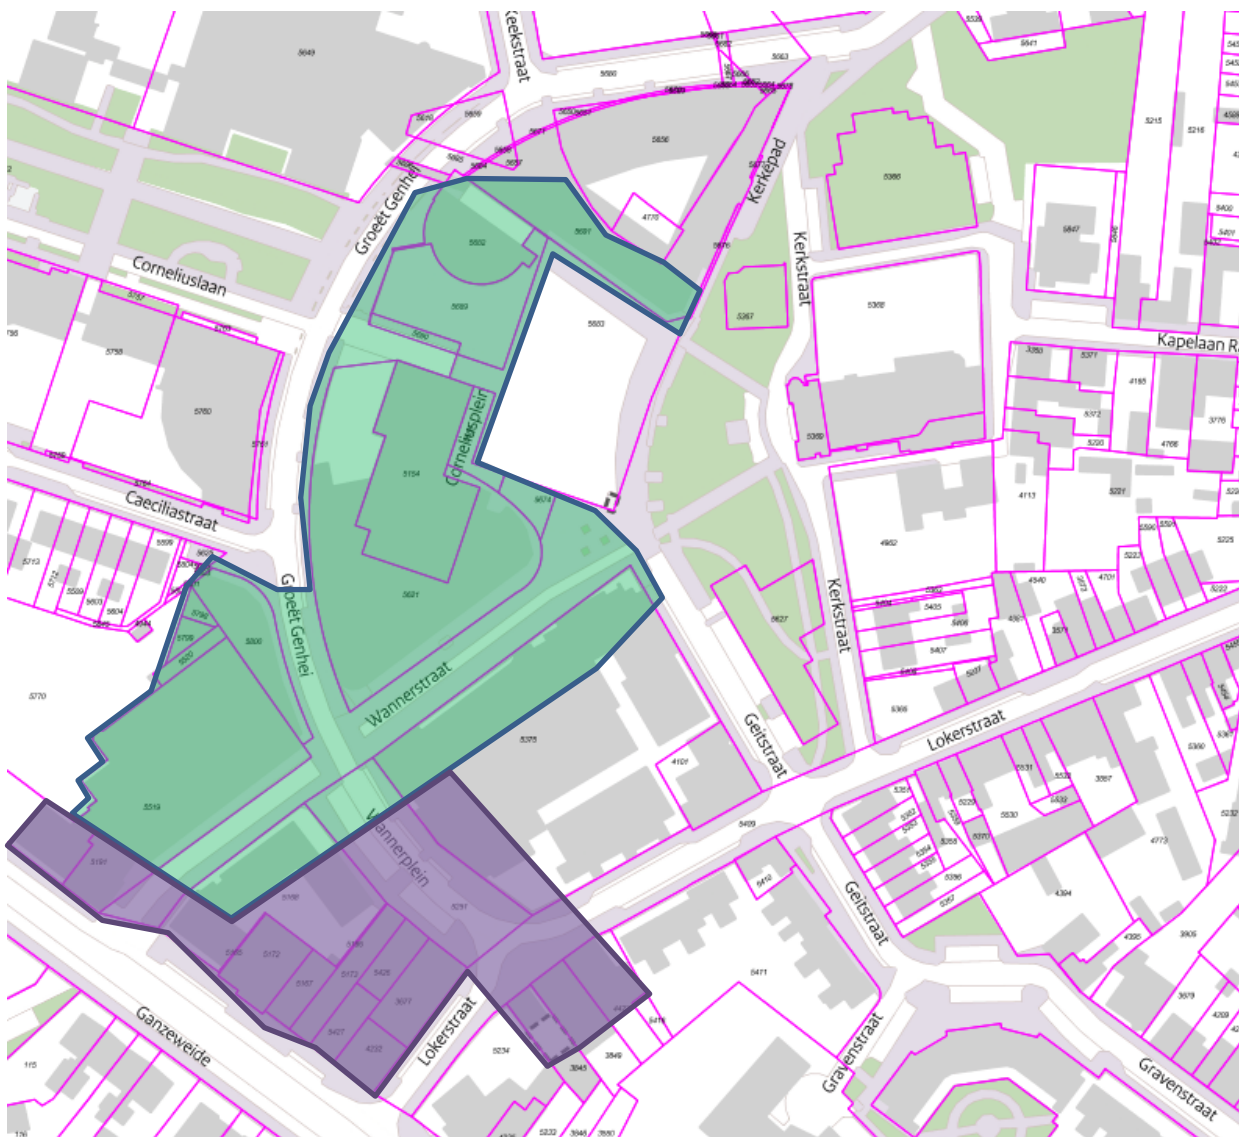

# Bijlage 1

## Deelgebied Heerlerheide

### Toelichting:

De kaart voor Heerlerheide Centrum is gebaseerd op het kaartmateriaal voor de Intergemeentelijke Structuurvisie Ruimtelijke Economie Zuid Limburg.

Daarbij is een differentiatie aangebracht met gebieden waar we detailhandel en (dag)horeca wensen en gebieden waar een mix van horeca en dienstverlening mogelijk moet zijn.