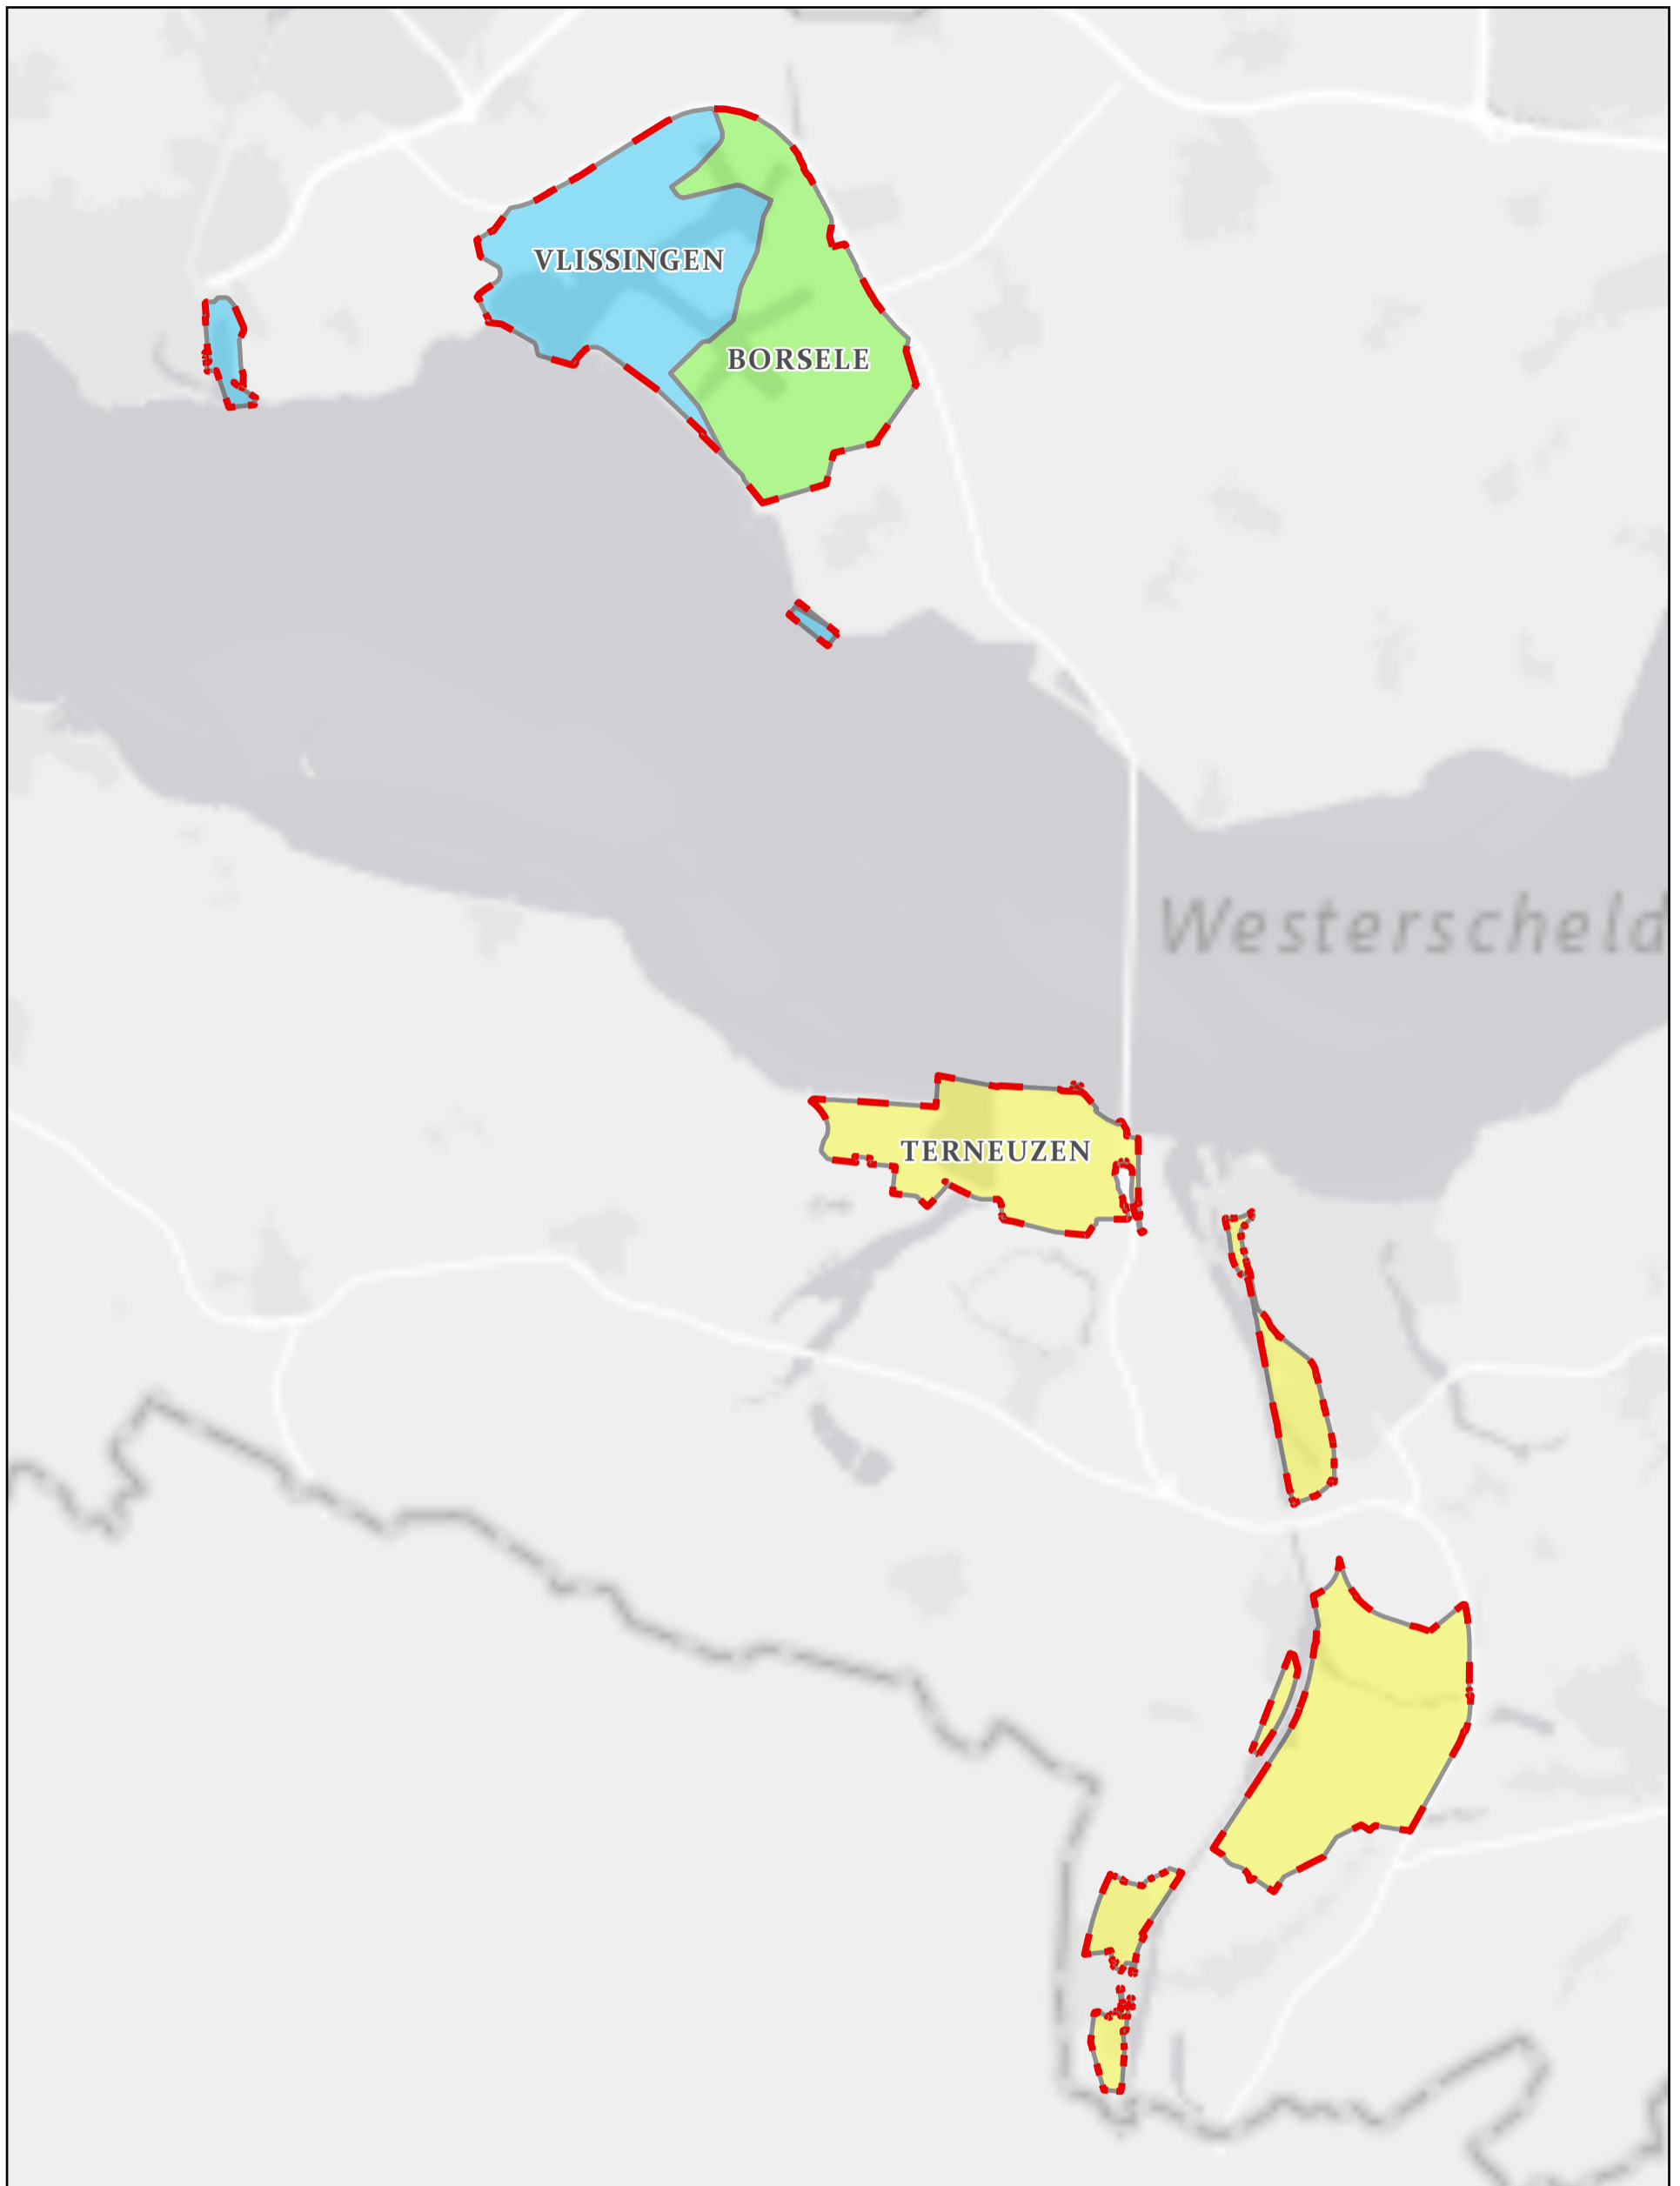

Beheersgebied North Sea Port Netherlands N.V.

- ■ Beheersgebied North Sea Port Netherlands N.V.
- Gemeenten
- Gemeentenaam
- Borsele
- Terneuzen
- Vliссingen