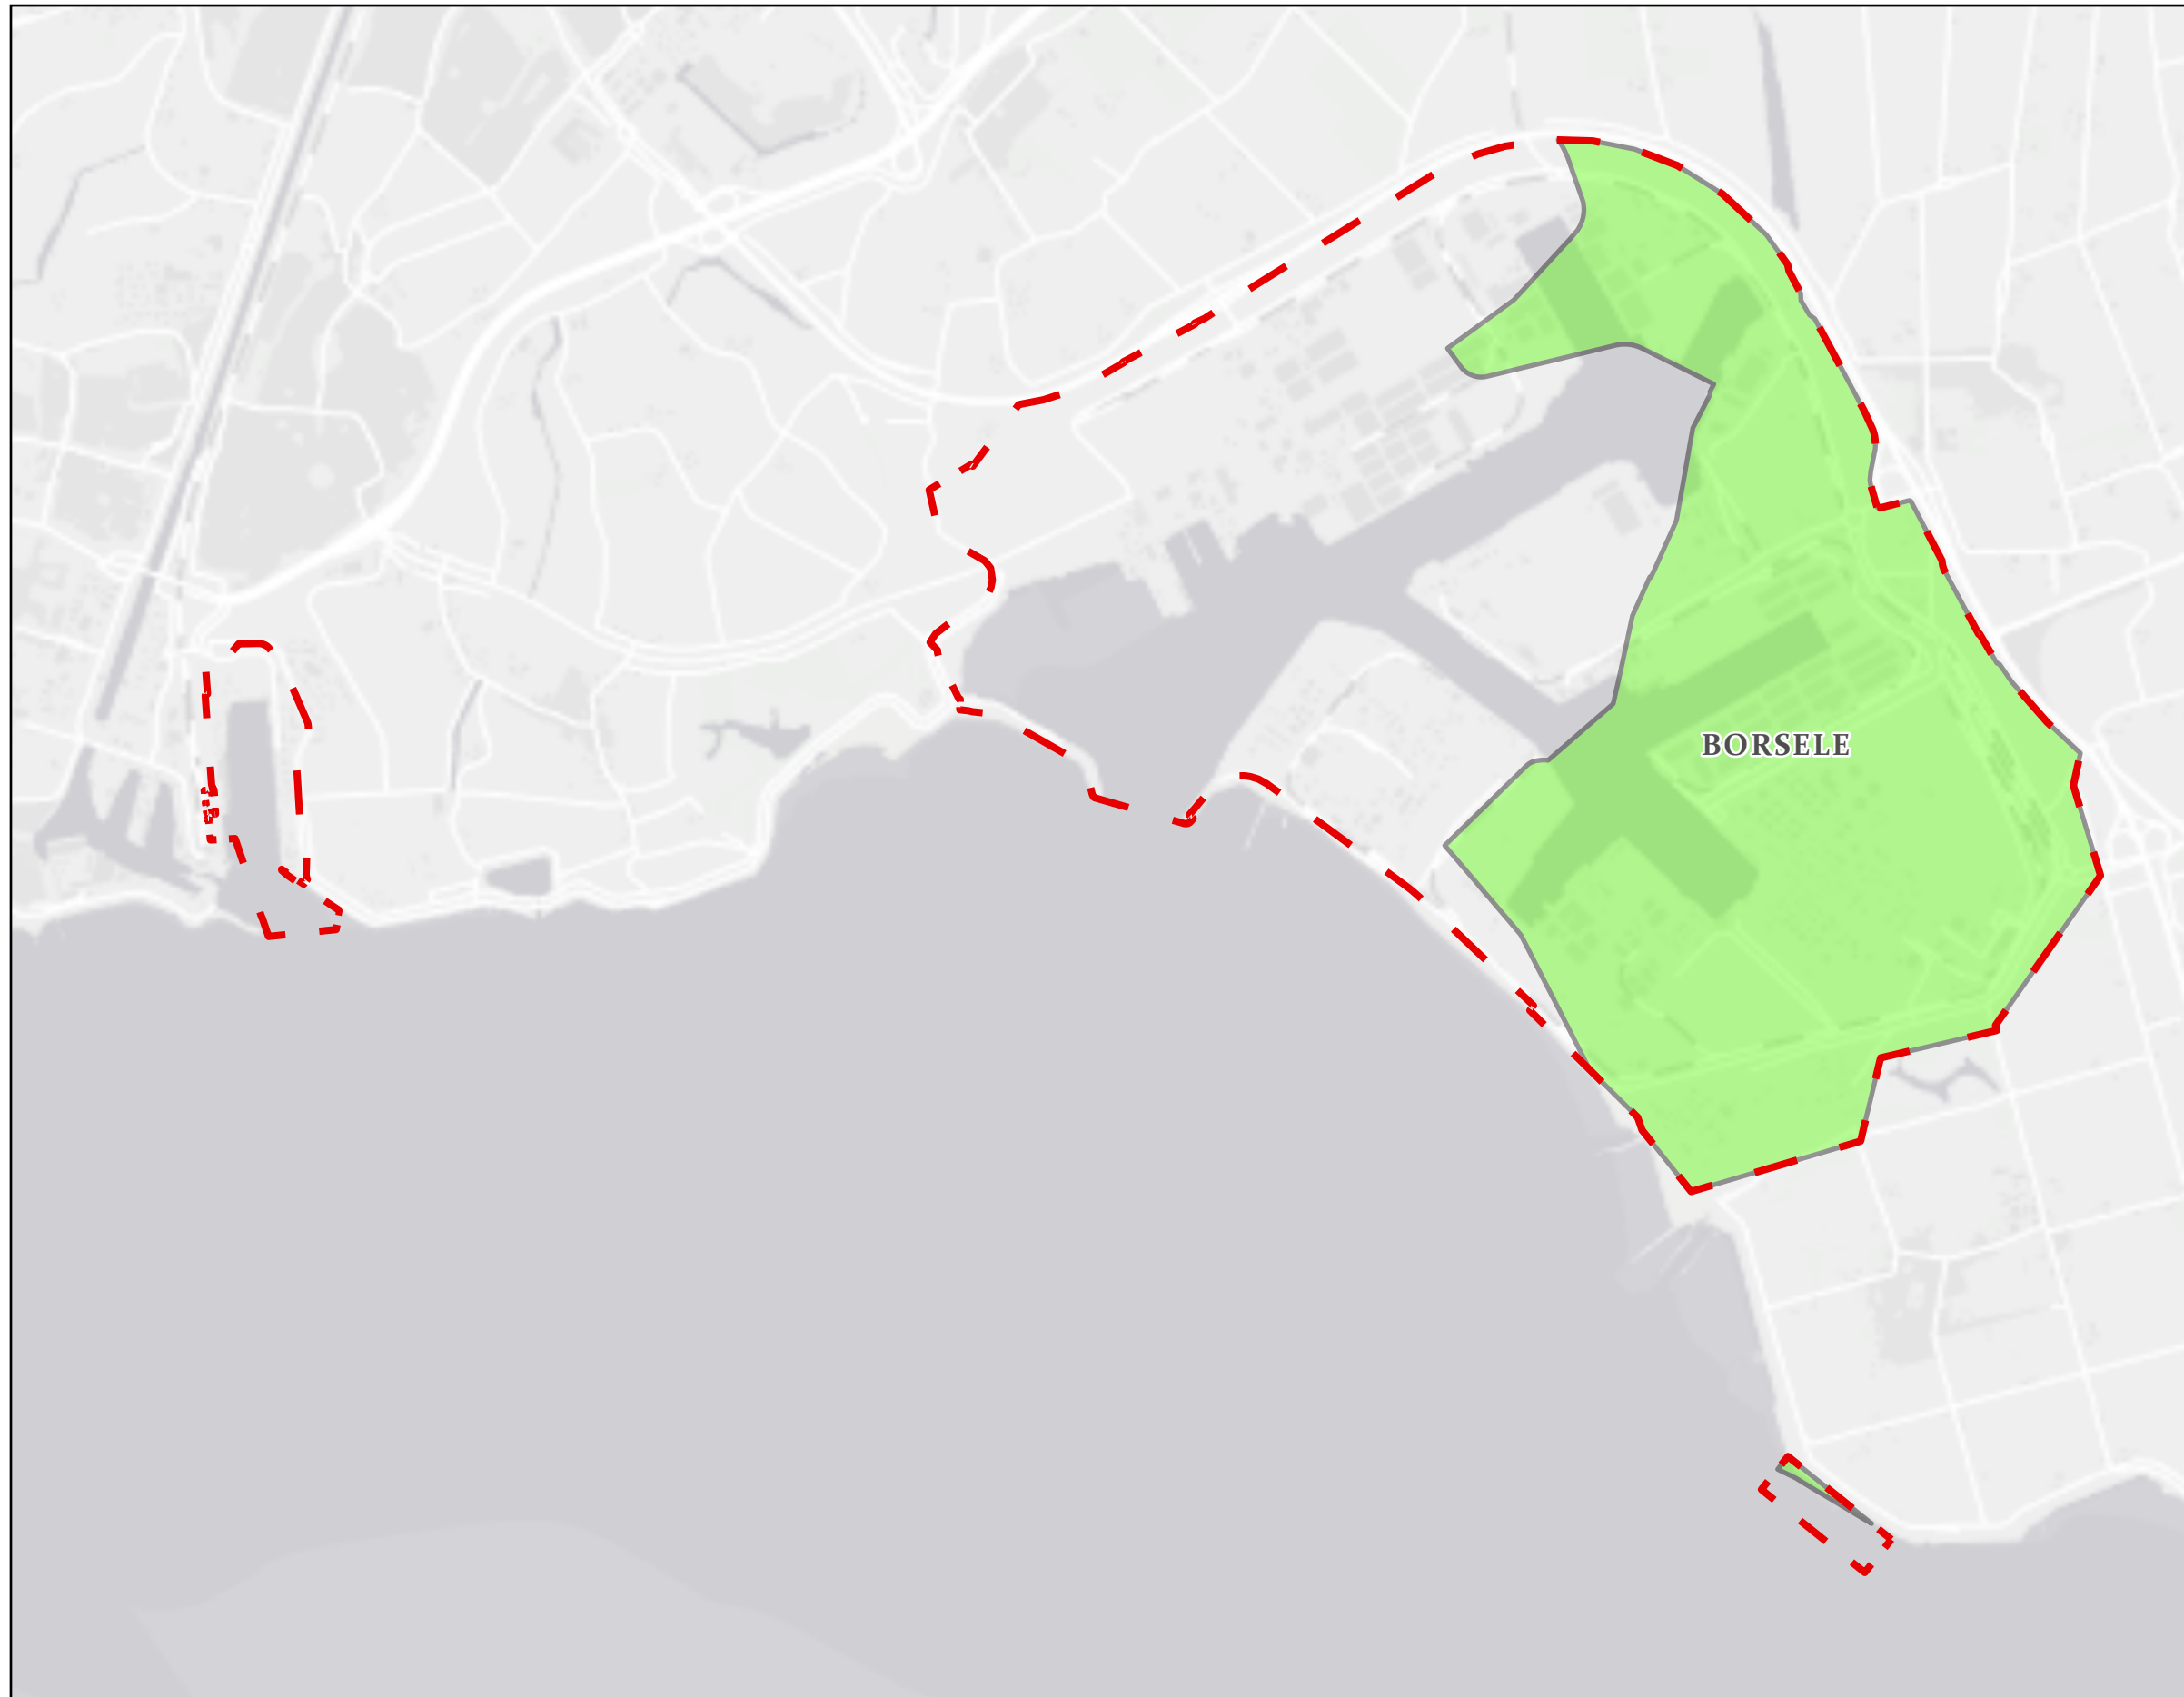

# Borsels deel beheersgebied North Sea Port Netherlands N.V.

0 0,4 0,8 1,6 Kilometers

- Beheersgebied North Sea Port Netherlands N.V.
- Gemeenten
- Gemeentenaam
- Borsele