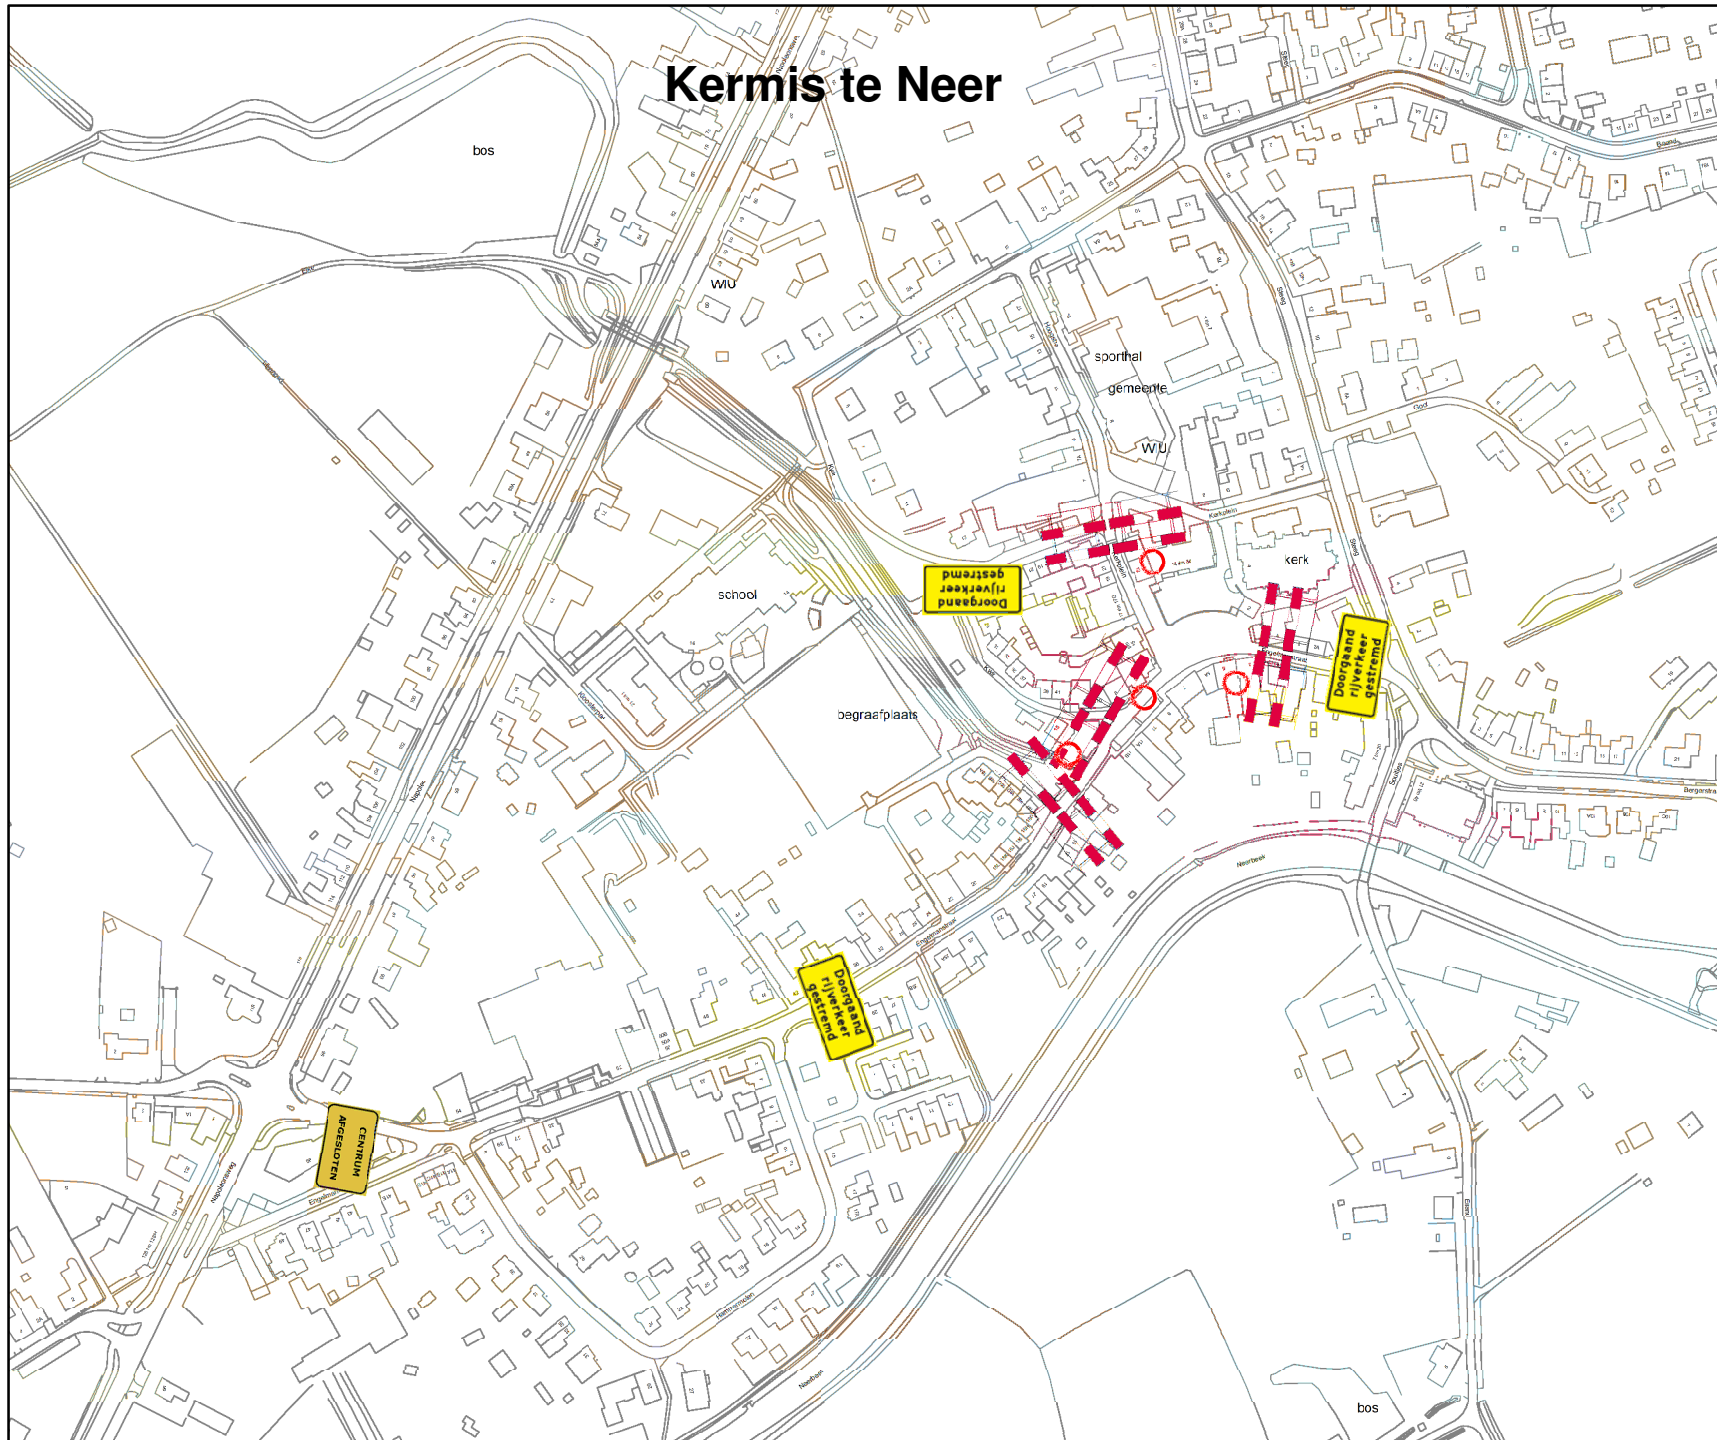

Kermis te Neer

TVB.2019/042

Kermis Neer

Afsluiten van het Kerkplein en een gedeelte van de Engelmanstraat te Neer.

 4 dubbele dranghekken met bord C1

 3 dranghekken met bord "Doorgaand verkeer gestremd"

 bord "Centrum afgesloten"

Gemeente **leudal**

1:3.500