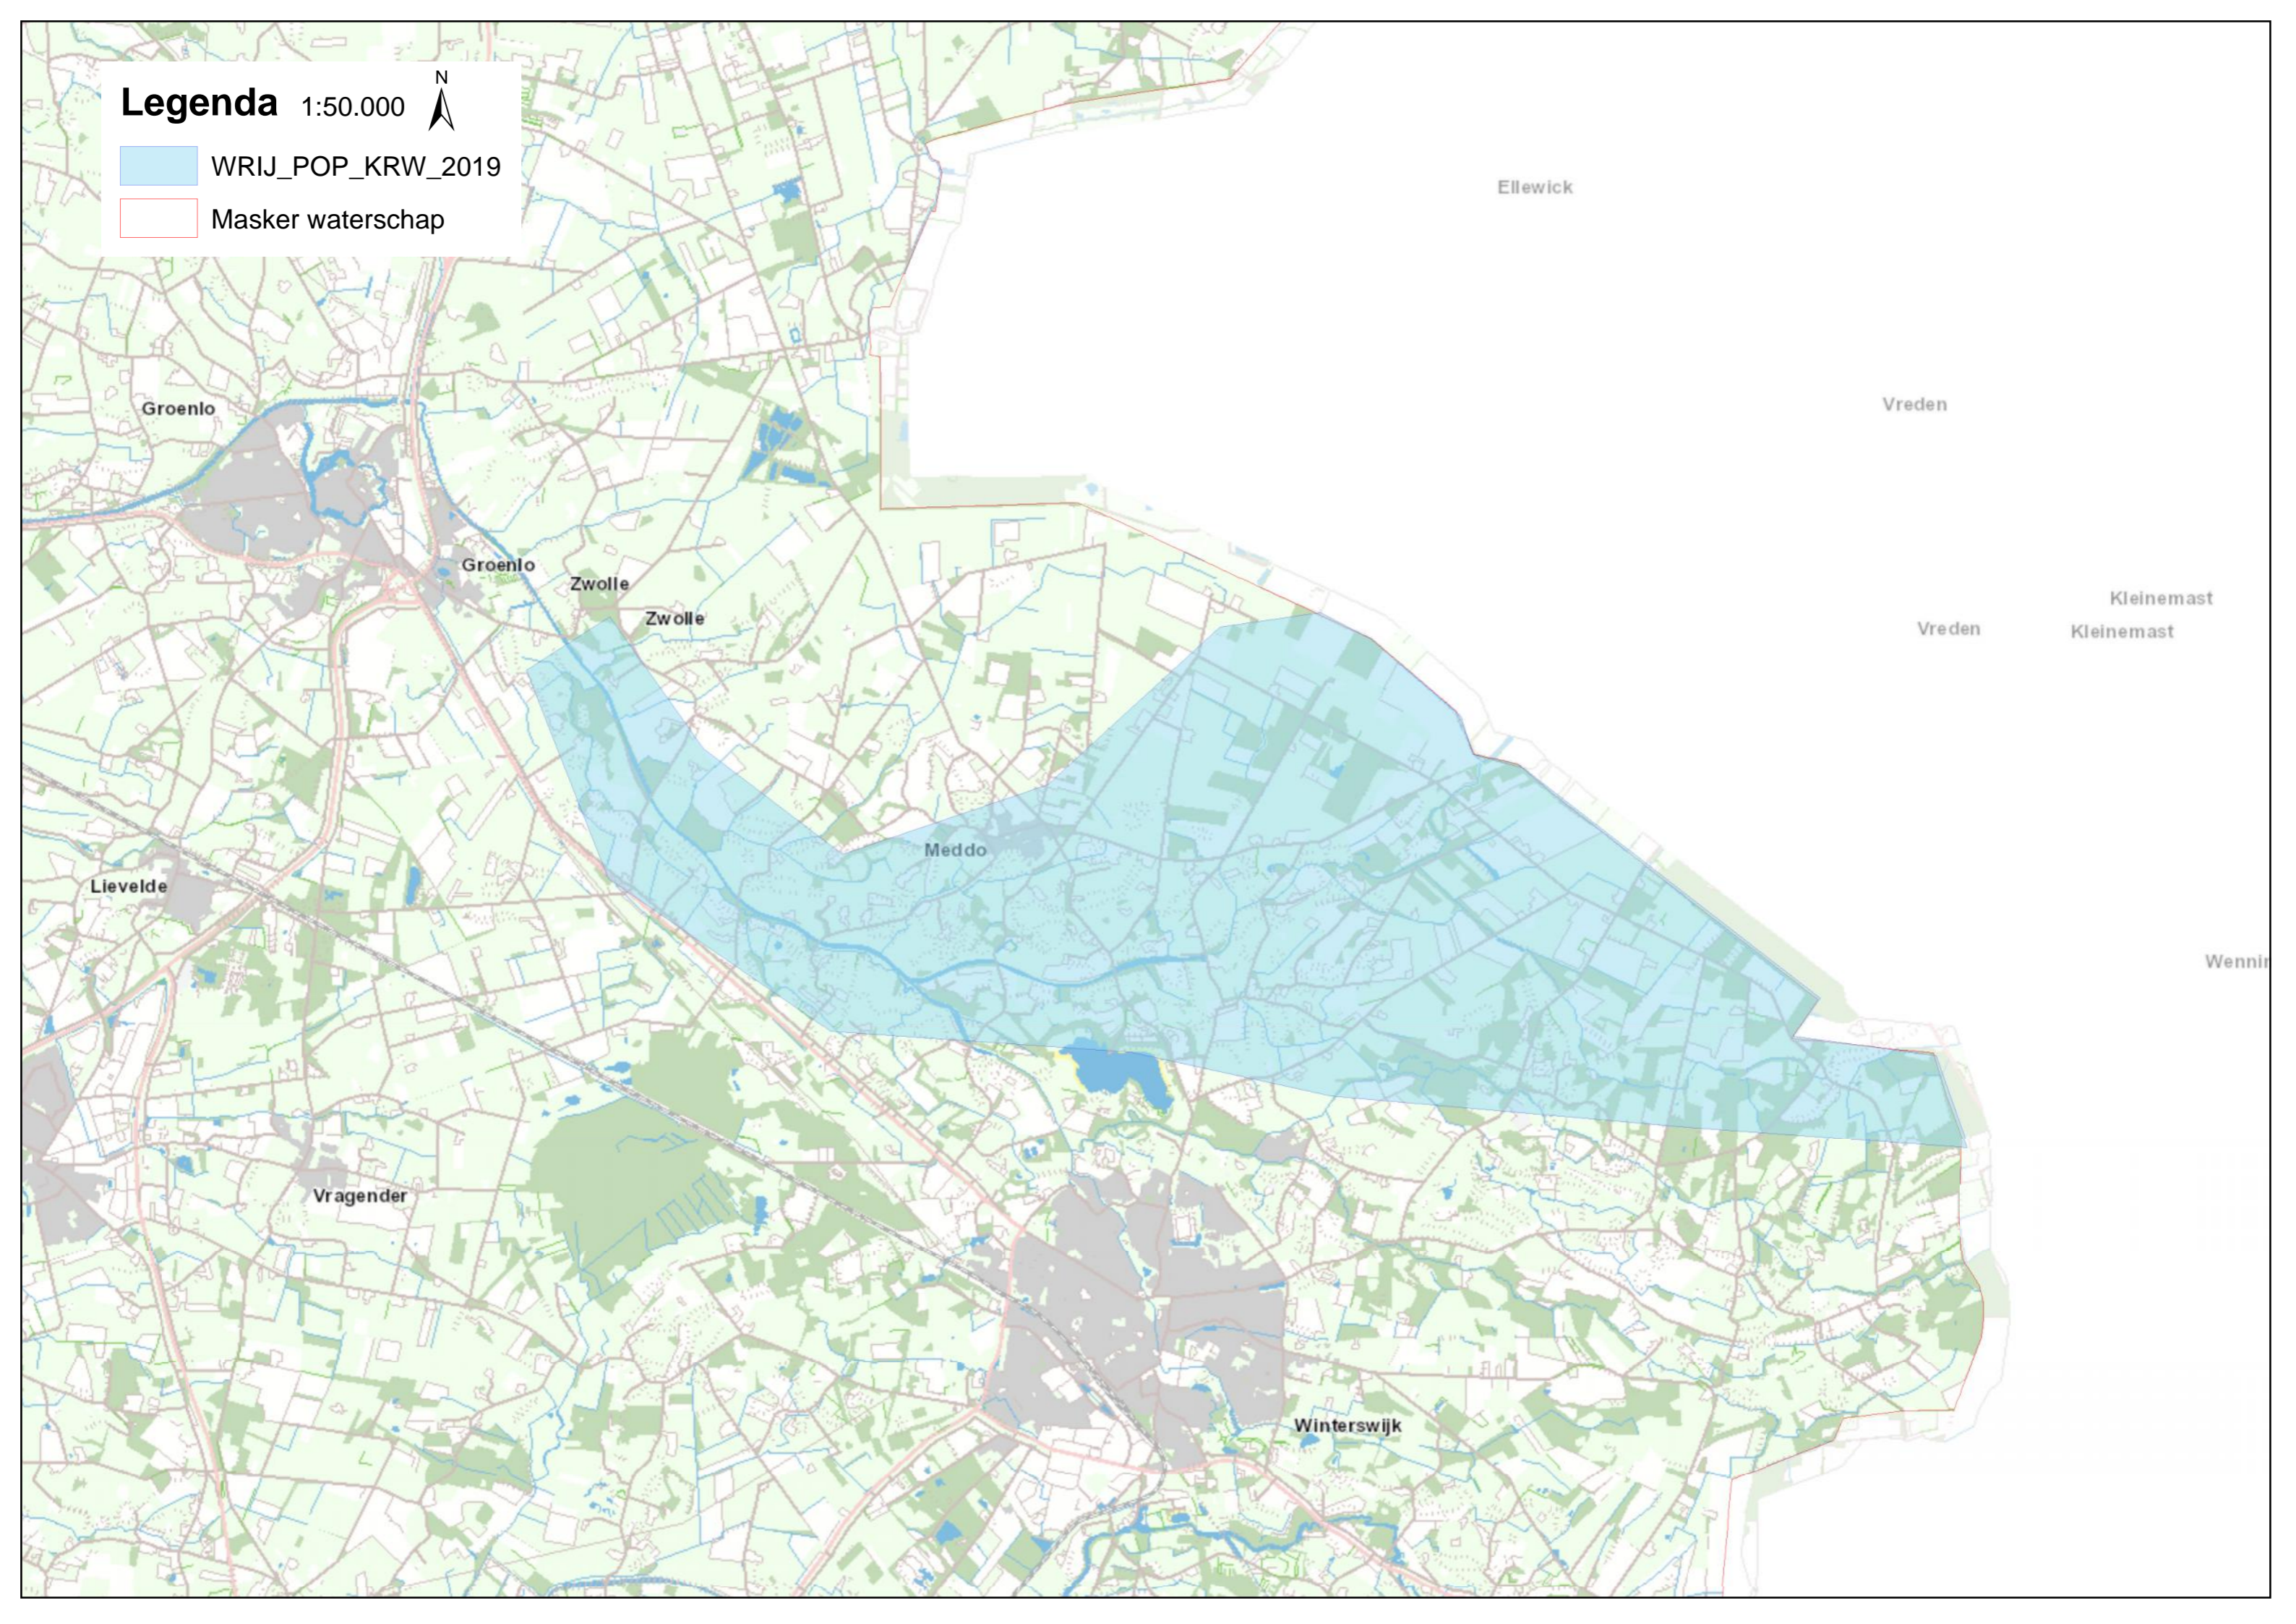

Legenda

1:50.000

 WRIJ_POP_KRW_2019

 Masker waterschap

Groenlo

Groenlo

Zwolle

Zwolle

Meddo

Ellewick

Vreden

Vreden

Kleinemast
Kleinemast

Lievelede

Vragender

Winterswijk