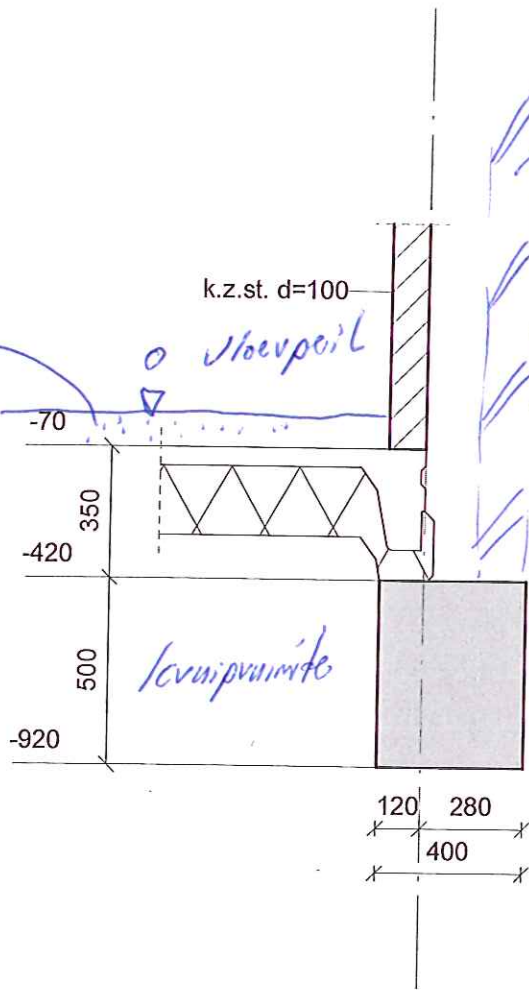

z.c. vloer

buitenmuur

Rynde
- 50

schoeiing

prinsen hof