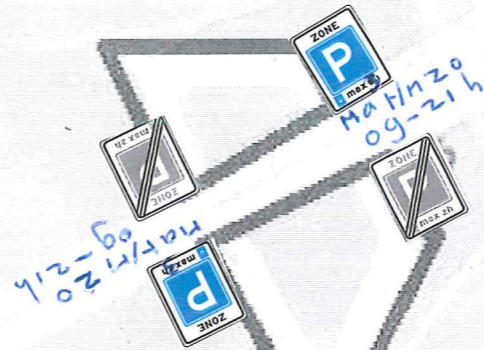

PARKEERDUURBEPERKING BIJLMERPARK
Maandag tot en met zondag, van 9.00-21.00
Maximaal 3 uur

Sportpark
Bijlmer

Karspeldreef-Noord

Karspeldreef-Zuid

Sportpark
Bijlmer

NELSON MANDELAPARK

HOFGEEST
KRAAIENESTPAD

HAAG EN VELD

BIJLMERPLEINPAD HOGVECHT

HOGVECHT

PAD

1037

1164

1036

1041

HUNTUM

HUNTUM

1066

BULLEWIJKPAD

1001

HUNTUM

BIJLMERPLEINPAD

HUNTUM

1165

1217

1218

1220

BULLEWIJKPAD

1223

REIGERSBOSPAD

GENBOS