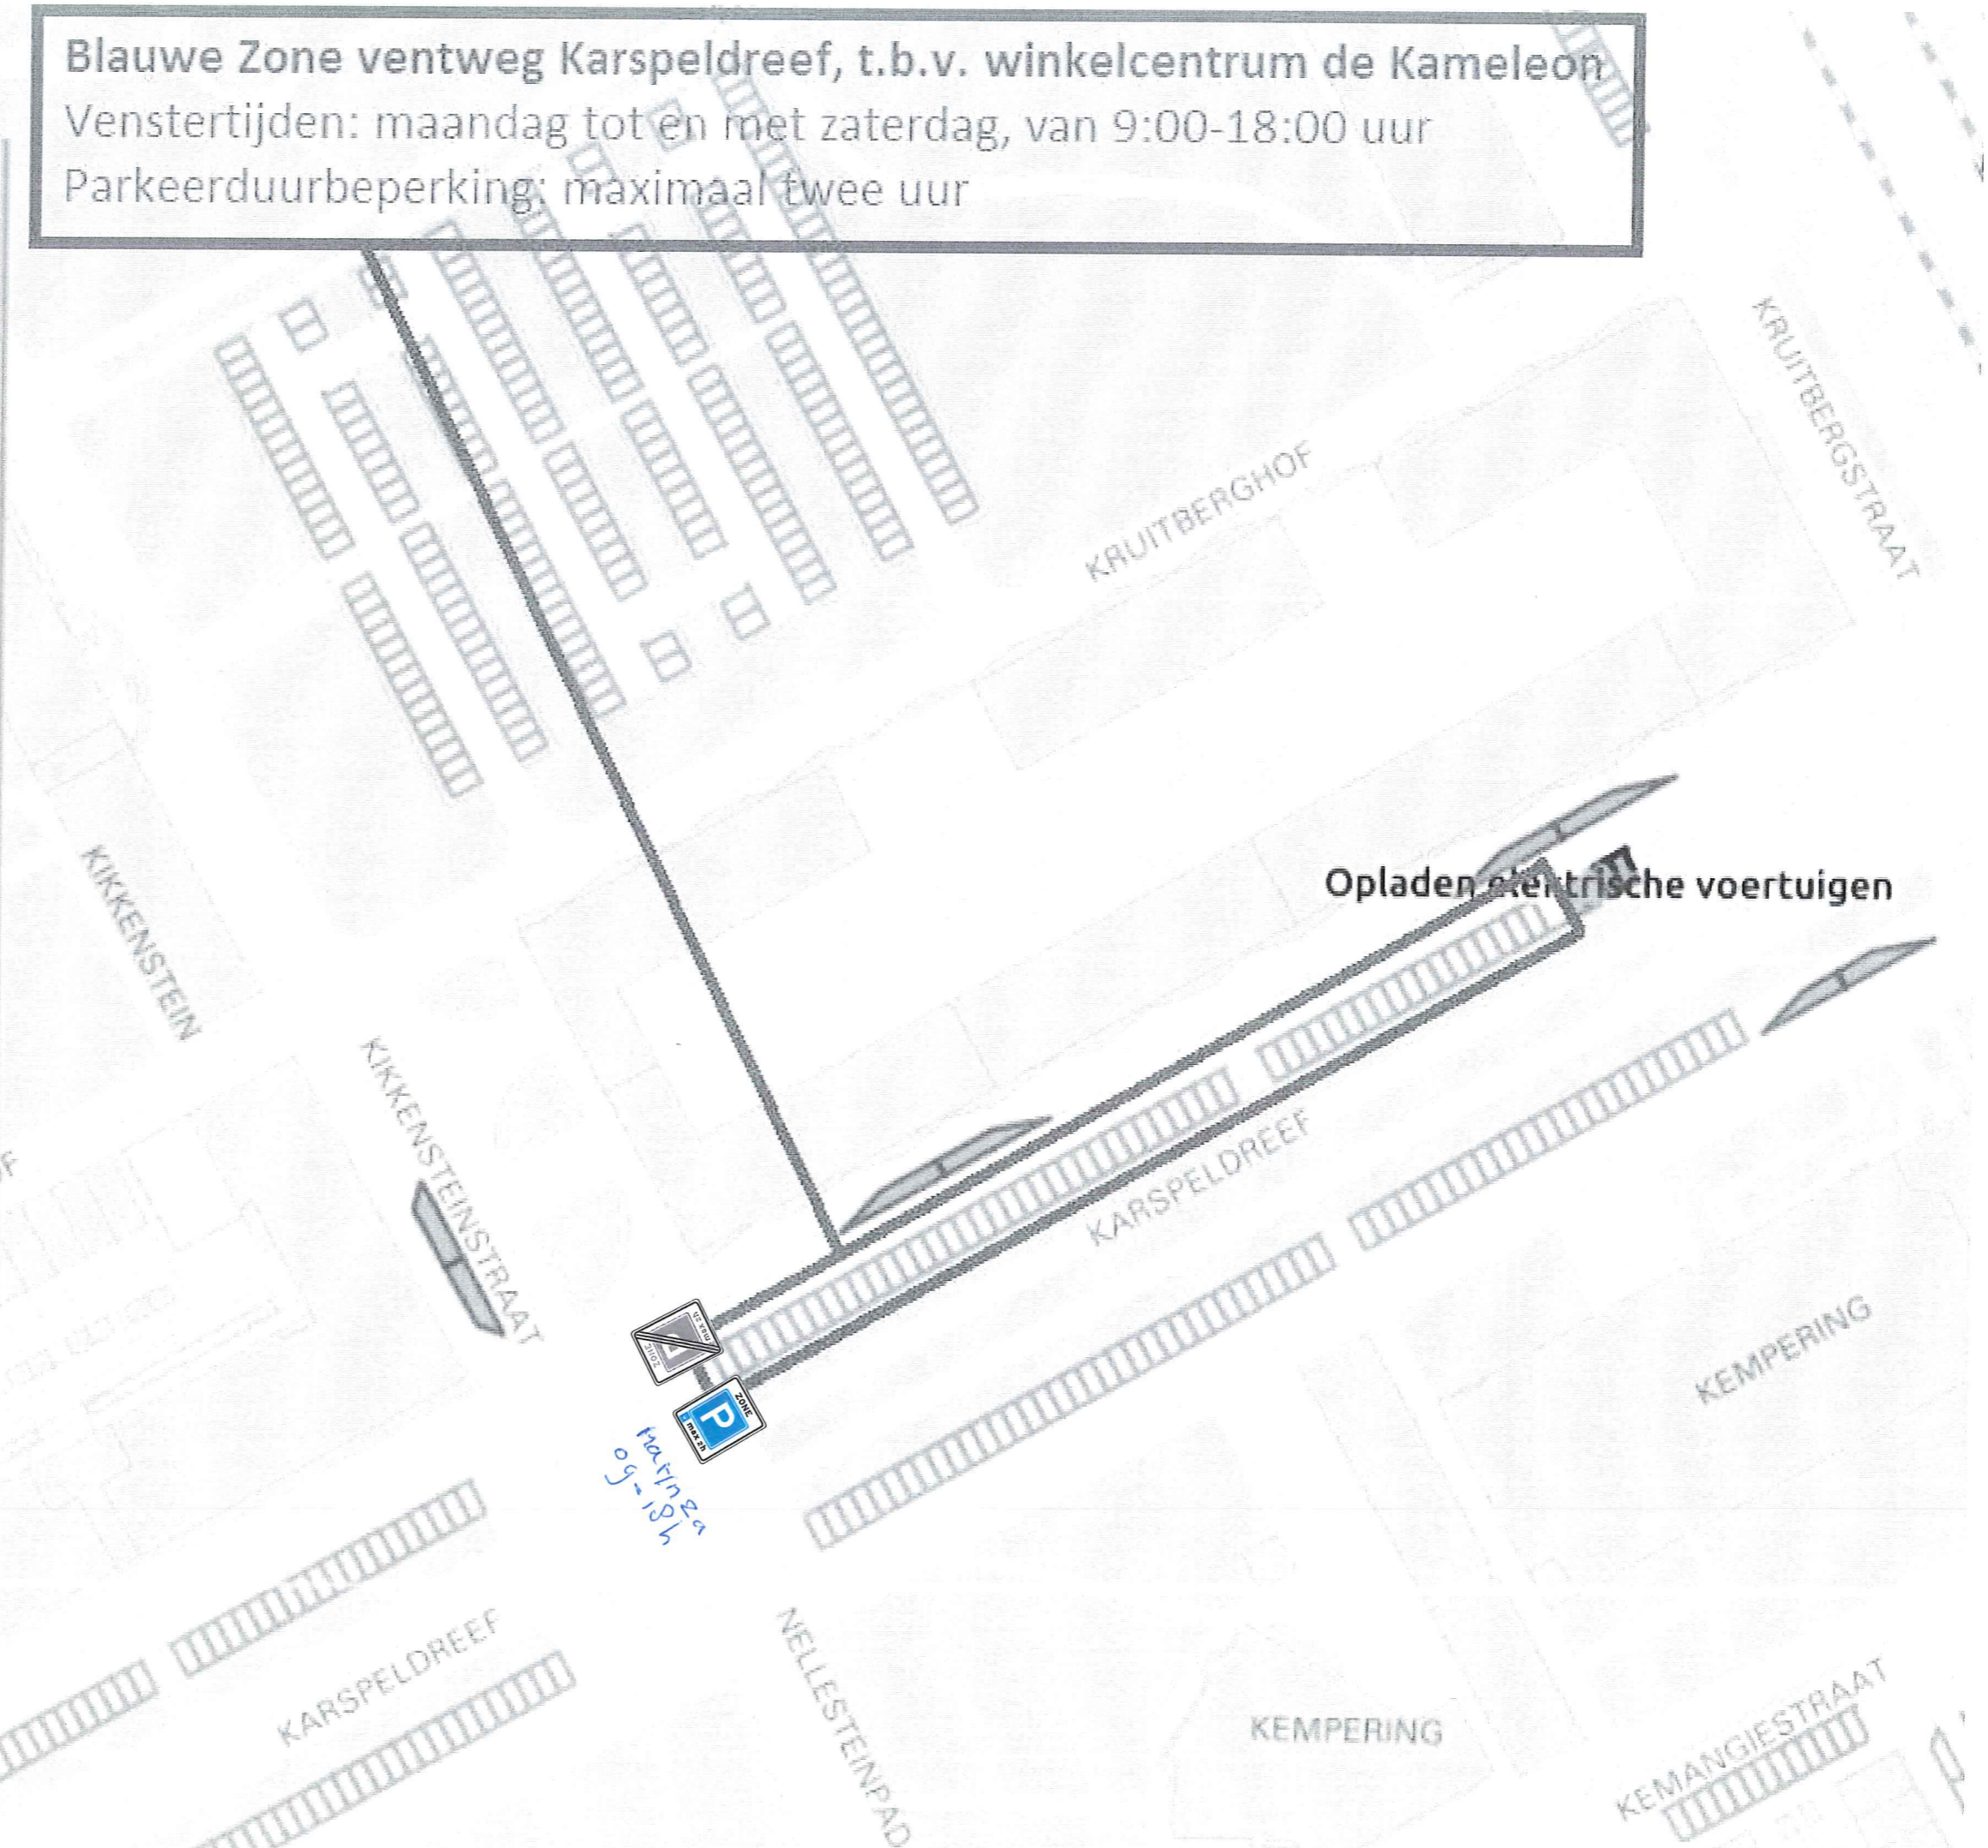

**Blauwe Zone ventweg Karspeldreef, t.b.v. winkelcentrum de Kameleon**  
Venstertijden: maandag tot en met zaterdag, van 9:00-18:00 uur  
Parkeerduurbepering: maximaal twee uur

- od
- tenplaats algemeen
- tenplaats kenteken
- oertuigcategorie
- houders
- a
- Gereserveerd (lo... X
- aaats
- ssen
- Speciale bestem... X
- Fiscale indeling X