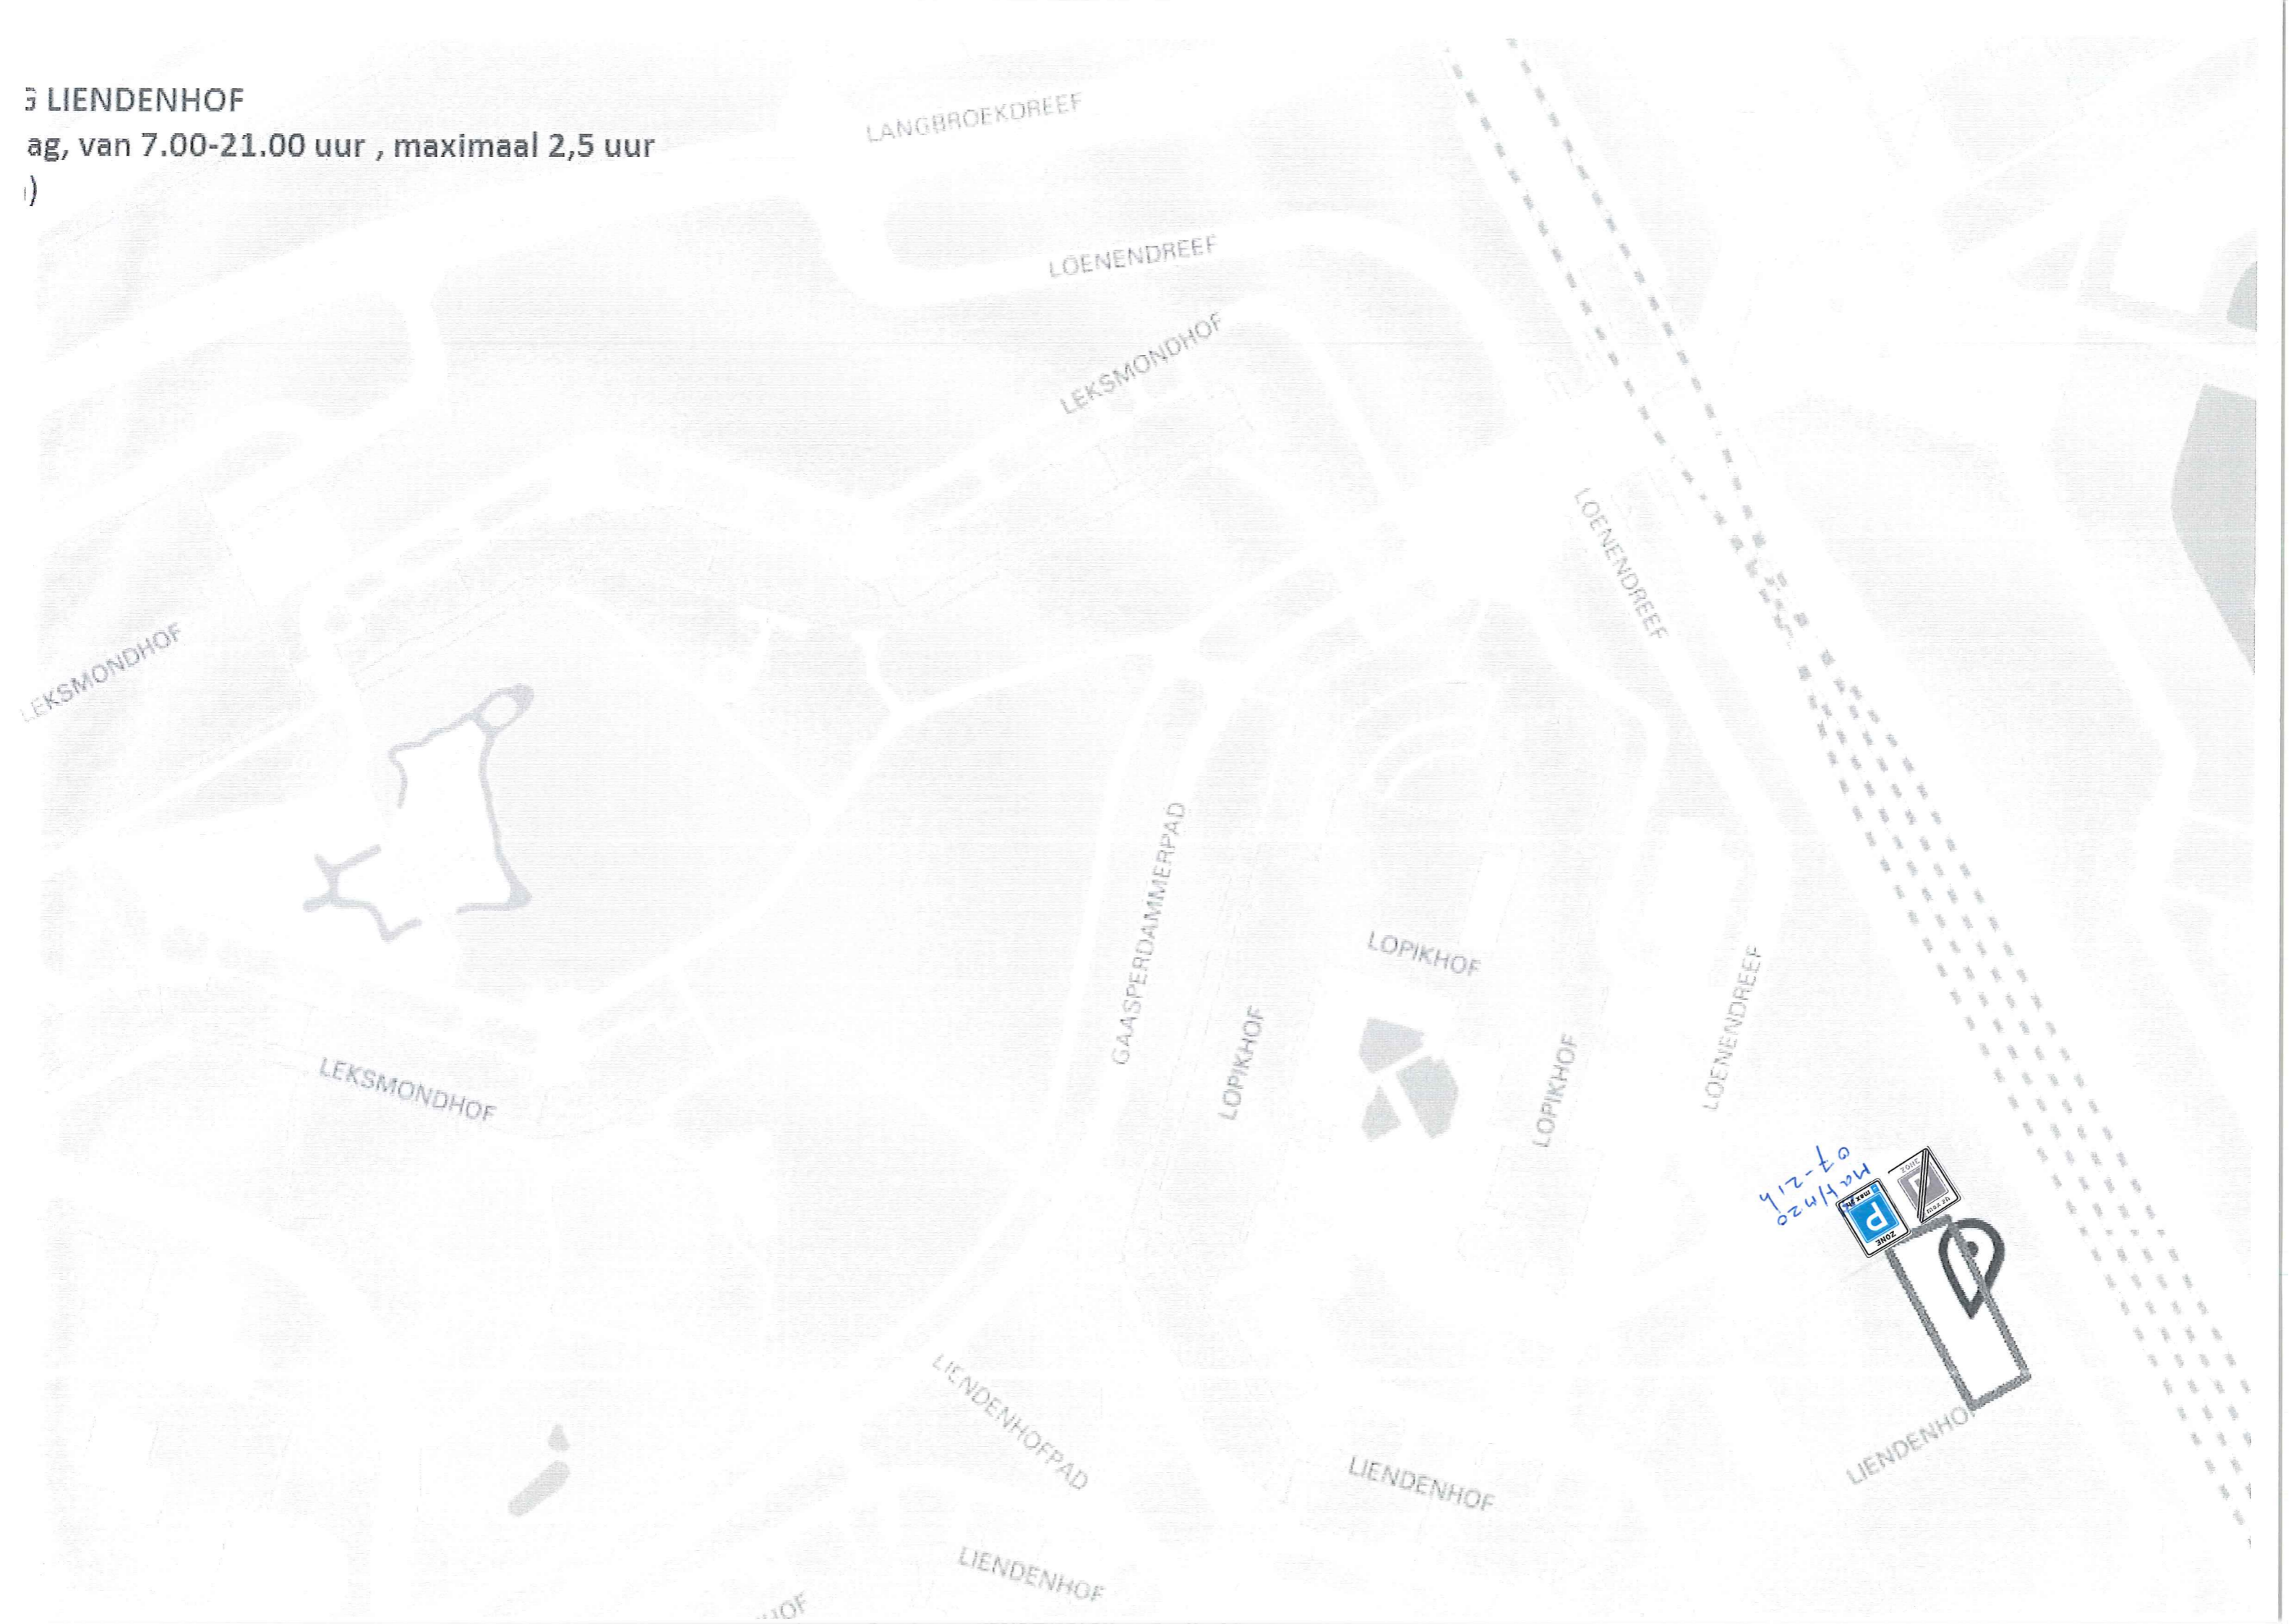

1165

1217

1218

1220

BULLEWIJKPAD

1223

REIGERSBOSPAD

GENBOS

3 LIENDENHOF

ag, van 7.00-21.00 uur , maximaal 2,5 uur

)

LEKSMONDHOF

LANGBROEKDREEF

LOENENDREEF

LEKSMONDHOF

LOENENDREEF