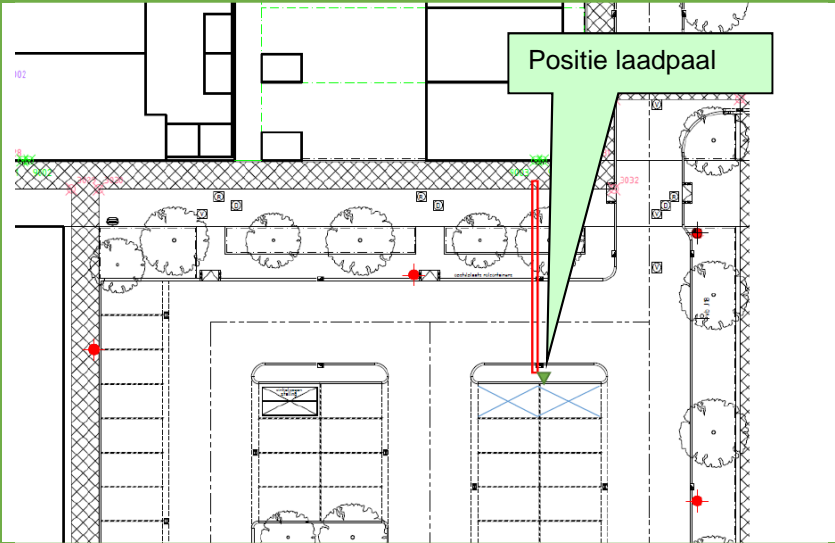

Droogmakerij 22
1841 GZ Stompeteren

Oplaadpunt

Oplaadpunt. Uitsluitend parkeren voor elektrische voertuigen die zichtbaar worden opgeladen.

Vakmarkering: Vak links en rechts naast laadpaal: groen met wit logo