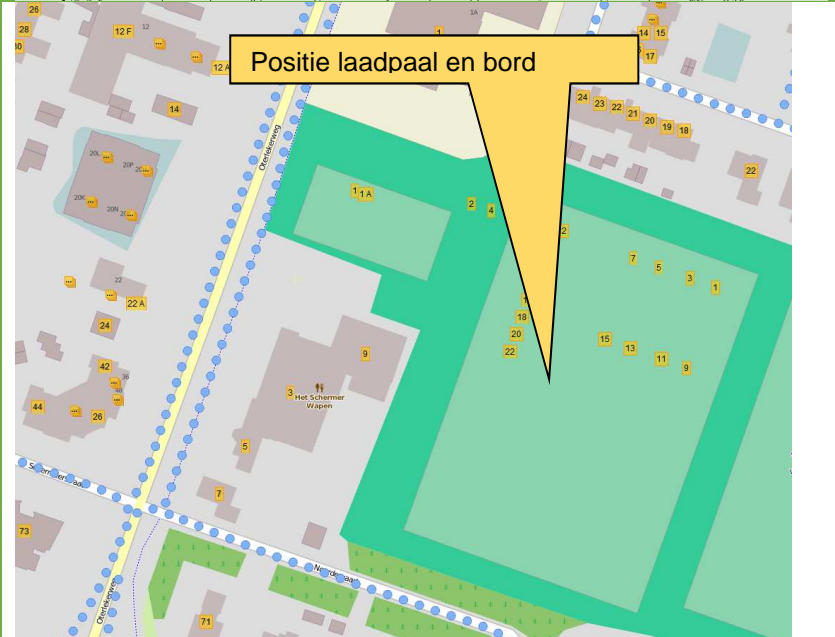

Droogmakerij 22
1841 GZ Stompeteren

Oplaadpunt

Oplaadpunt. Uitsluitend parkeren voor elektrische voertuigen die zichtbaar worden opgeladen.

Vakmarkering: Vak links en rechts naast laadpaal: groen met wit logo