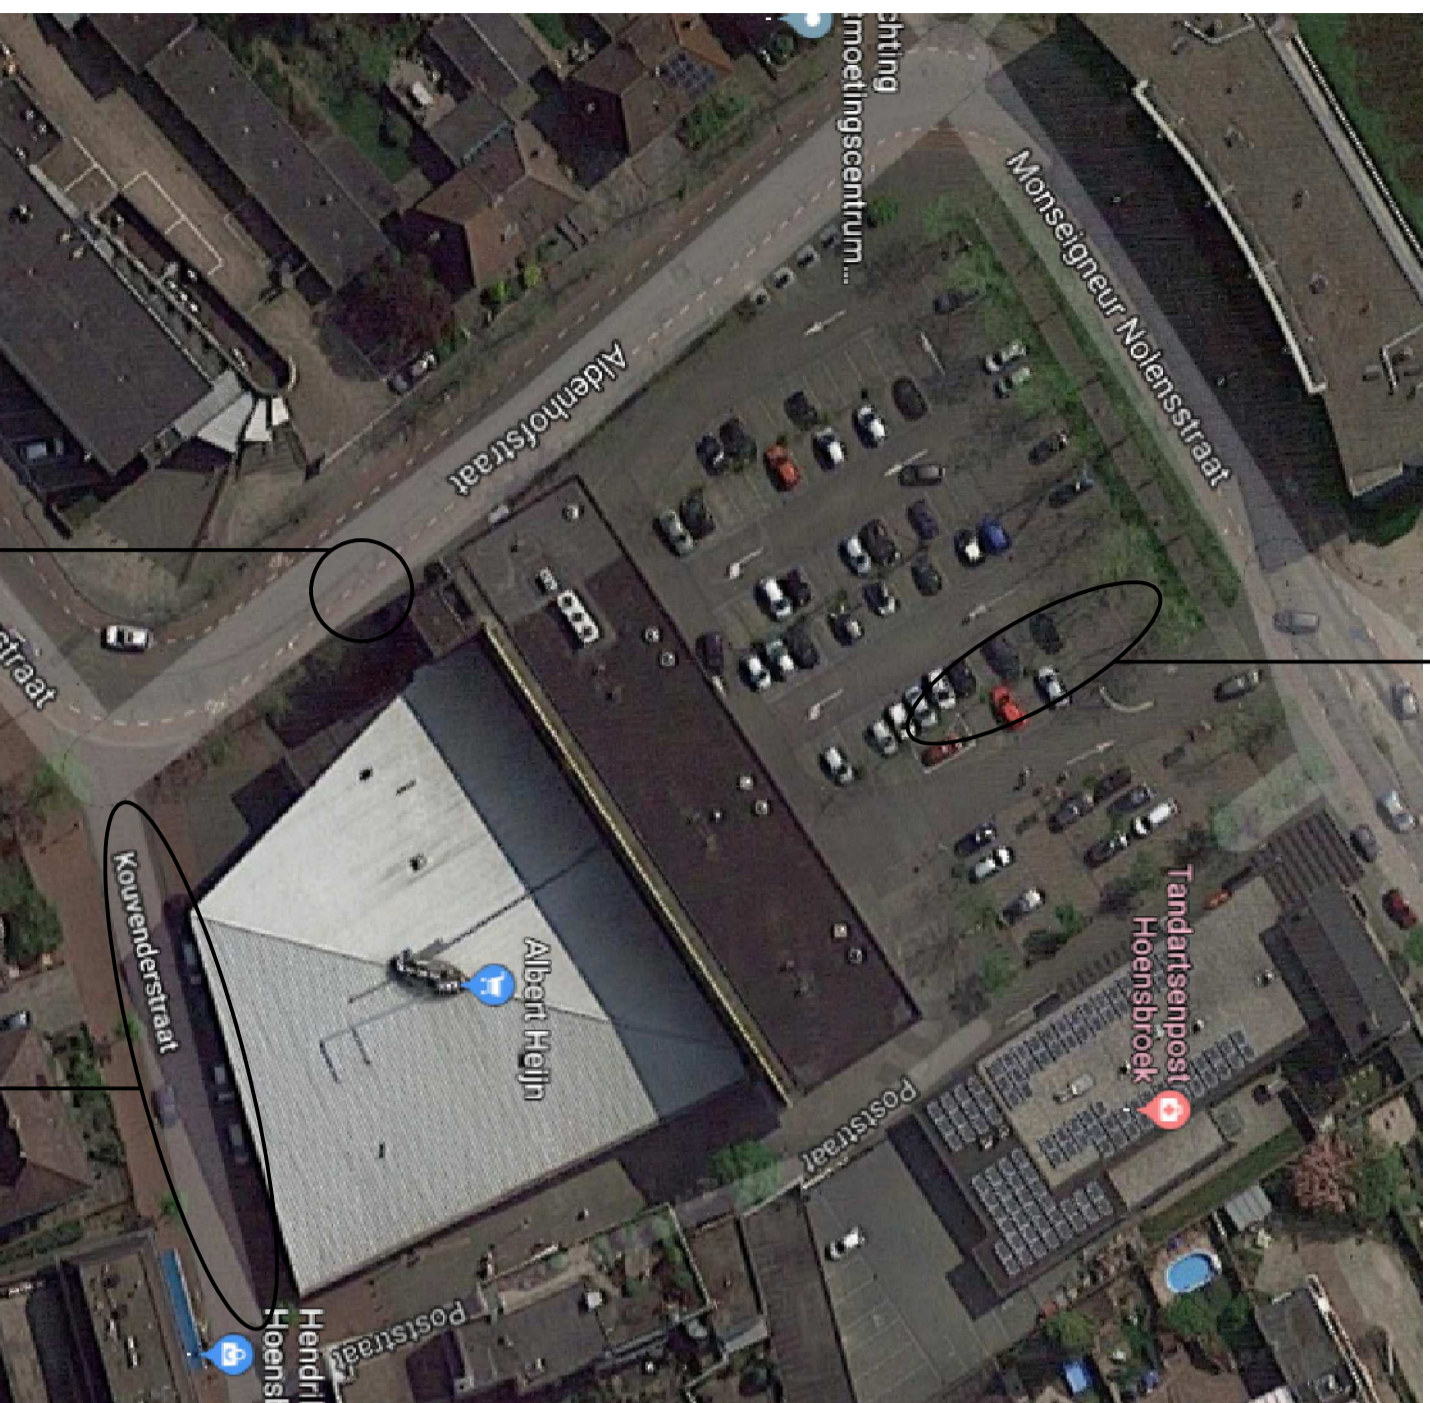

Plaatsen van een ketenpark tijdens de verbouwingsperiode:  
 van vrijdag 2-1-6 tot en met Dinsdag 2-7  
 Plaatsen van de volgende opstallen:  
 5x zeecontainers 3x6m  
 3x keten 3x6m  
 1x toiletvoorziening 3x6m met eigen opvangreservoir  
 1x trailer van circa 3x18m

Plaatsen kraan op de Aldenhofstraat op de volgende data:  
 Maandag 24-6 van 10.00 tot 12.00  
 Straat is aan 1 zijde gedeeltekijk versperd km de kraan  
 er zijn verkeersregelaars aanwezig om het verkeer goed te begeleiden

afsluiten Kouwenderstraat op de volgende data:  
 Zaterdagavond 22-6 van 17.00 tot 0.00  
 Zondag 23-6 van 7.00 tot 14.00  
 iom de gemeente een omleidingsplan opstellen

12345	Perceelnummer	Schaal 1:500	Kadastrale gemeente	Hoensbroek
25	Huizennummer		Secitie	Perceel
	Vaagvleed kadastrale grens			
	Voorlopige kadastrale grens			
	Administratieve kadastrale grens			
	Bebouwing			
	Overige topografie			

Filiaal Albert Heijn

Situatie: Hoensbroek  
 gemeente: D  
 Sectie: 4173  
 Nummer: 1-500  
 Schaal: 1:500