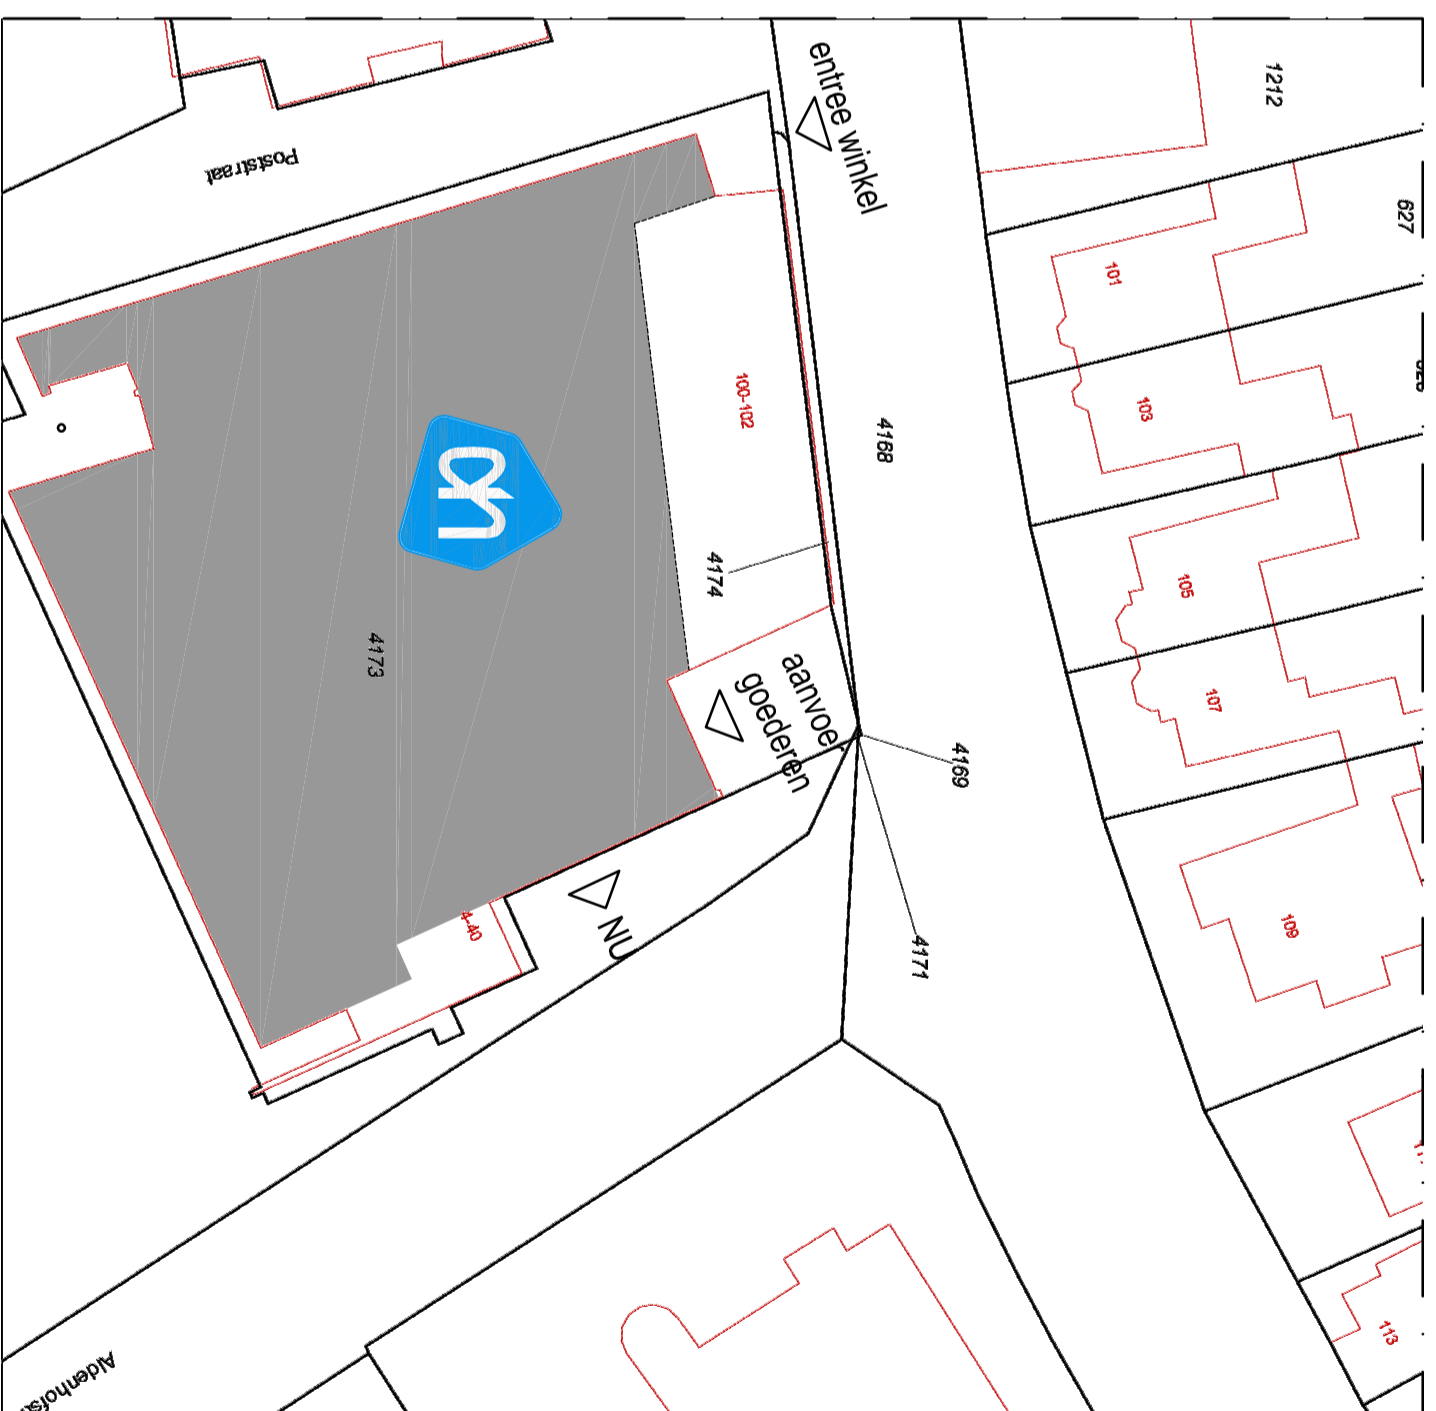

Plaatsen van een ketenpark tijdens de verbouwingsperiode:  
 van vrijdag 2-1-6 tot en met Dinsdag 2-7  
 Plaatsen van de volgende opstallen:  
 5x zeecontainers 3x6m  
 3x keten 3x6m  
 1x toiletvoorziening 3x6m met eigen opvangreservoir  
 1x trailer van circa 3x18m

Plaatsen kraan op de Aldenhofstraat op de volgende data:  
 Maandag 24-6 van 10.00 tot 12.00  
 Straat is aan 1 zijde gedeeltekijk versperd km de kraan  
 er zijn verkeersregelaars aanwezig om het verkeer goed te begeleiden

afsluiten Kouwenderstraat op de volgende data:  
 Zaterdagavond 22-6 van 17.00 tot 0.00  
 Zondag 23-6 van 7.00 tot 14.00  
 iom de gemeente een omleidingsplan opstellen

12345	Perceelnummer	Schaal 1:500	Kadastrale gemeente	Hoensbroek
25	Huizennummer		Secitie	Perceel
	Vaagvleed kadastrale grens			
	Voorlopige kadastrale grens			
	Administratieve kadastrale grens			
	Bebouwing			
	Overige topografie			

Filiaal Albert Heijn

Situatie: Hoensbroek  
 gemeente: D  
 Sectie: 4173  
 Nummer: 1-500  
 Schaal: 1:500