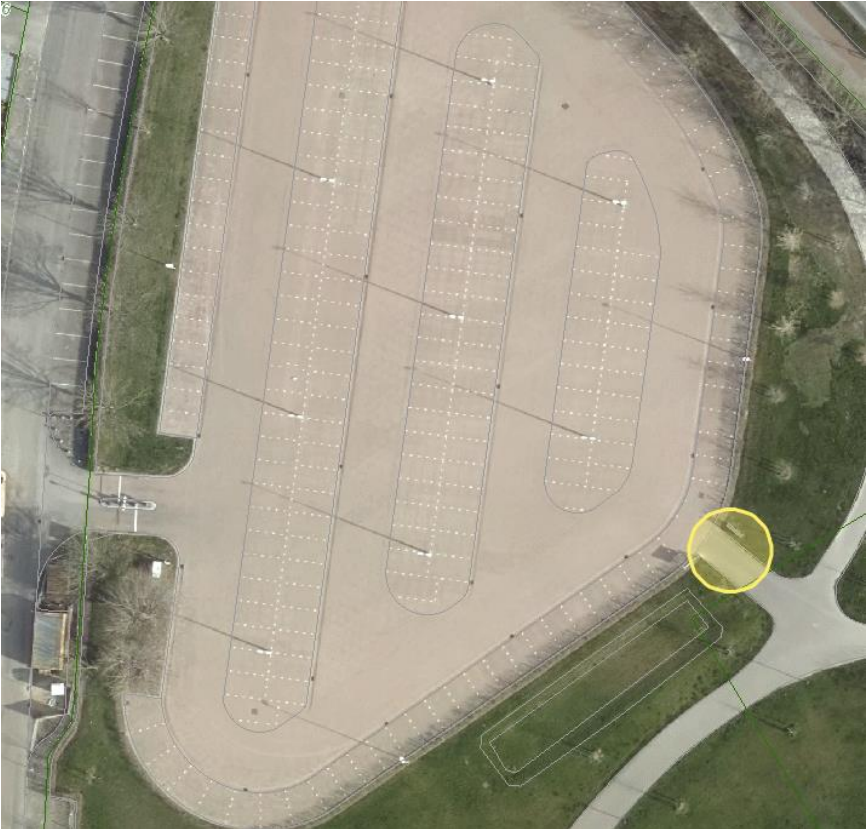

Bromfietsverbod park OZL Sittard

Locaties te plaatsen bebording bromfietsverbod (C13)

C13

1 Hoek Walramstraat-Overhovenerstraat

2 Walramstraat t.h.v. huisnr.74-80

3 Heinseweg t.h.v. Nettorama

4 Overgang parkeerterrein Heinseweg naar park

5 Hoek Heinseweg-Elisabeth van Barstraat

6 Elisabeth van Barstraat poort naar evenemententerrein

7 Elisabeth van Barstraat t.h.v. rotonde De Wissel

8 Rijksweg Noord-Rotonde de Wissel

9 Rijksweg Noord nabij Overhovenstraat

10 Overhovenerstraat nabij Rijksweg poort naar evenemententerrein

Informatie t.b.v. uitvoering

- Plaatsen 10x bord C13 op flespaal bij bovenvermelde ingangen

C13