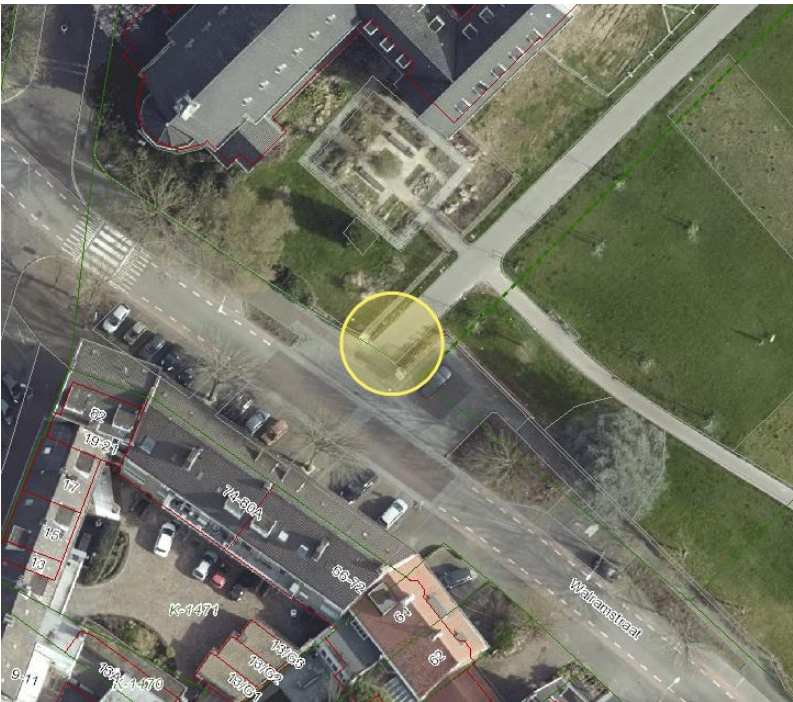

Bromfietsverbod park OZL Sittard

Locaties te plaatsen bebording bromfietsverbod (C13)

C13

1 Hoek Walramstraat-Overhovenerstraat

2 Walramstraat t.h.v. huisnr.74-80

3 Heinseweg t.h.v. Nettorama

4 Overgang parkeerterrein Heinseweg naar park

5 Hoek Heinseweg-Elisabeth van Barstraat

6 Elisabeth van Barstraat poort naar evenemententerrein

7 Elisabeth van Barstraat t.h.v. rotonde De Wissel

8 Rijksweg Noord-Rotonde de Wissel

9 Rijksweg Noord nabij Overhovenstraat

10 Overhovenerstraat nabij Rijksweg poort naar evenemententerrein

Informatie t.b.v. uitvoering

- Plaatsen 10x bord C13 op flespaal bij bovenvermelde ingangen

C13