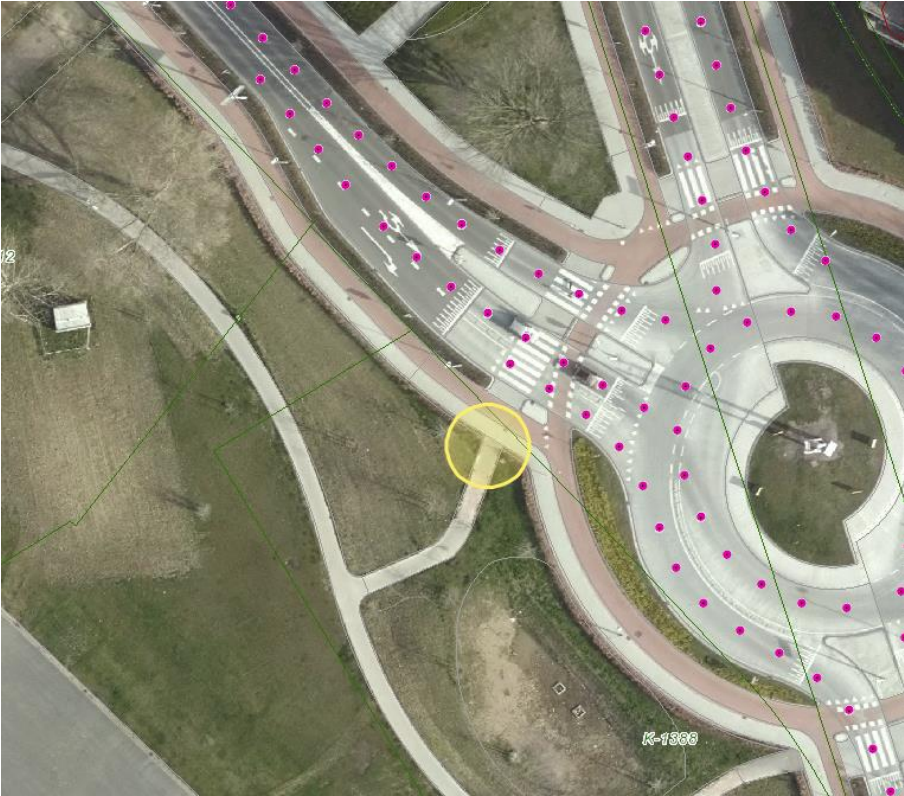

Bromfietsverbod park OZL Sittard

Locaties te plaatsen bebording bromfietsverbod (C13)

C13

1 Hoek Walramstraat-Overhovenerstraat

2 Walramstraat t.h.v. huisnr.74-80

3 Heinseweg t.h.v. Nettorama

4 Overgang parkeerterrein Heinseweg naar park

5 Hoek Heinseweg-Elisabeth van Barstraat

6 Elisabeth van Barstraat poort naar evenemententerrein

7 Elisabeth van Barstraat t.h.v. rotonde De Wissel

8 Rijksweg Noord-Rotonde de Wissel

9 Rijksweg Noord nabij Overhovenstraat

10 Overhovenerstraat nabij Rijksweg poort naar evenemententerrein

Informatie t.b.v. uitvoering

- Plaatsen 10x bord C13 op flespaal bij bovenvermelde ingangen

C13