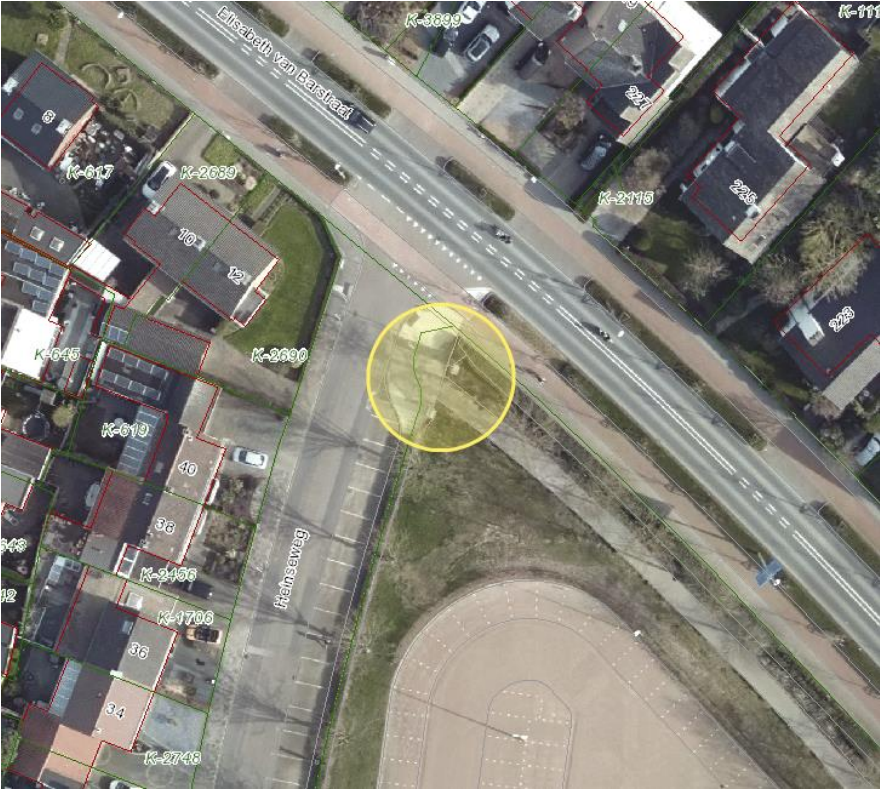

Bromfietsverbod park OZL Sittard

Locaties te plaatsen bebording bromfietsverbod (C13)

C13

1 Hoek Walramstraat-Overhovenerstraat

2 Walramstraat t.h.v. huisnr.74-80

3 Heinseweg t.h.v. Nettorama

4 Overgang parkeerterrein Heinseweg naar park

5 Hoek Heinseweg-Elisabeth van Barstraat

6 Elisabeth van Barstraat poort naar evenemententerrein

7 Elisabeth van Barstraat t.h.v. rotonde De Wissel

8 Rijksweg Noord-Rotonde de Wissel

9 Rijksweg Noord nabij Overhovenstraat

10 Overhovenerstraat nabij Rijksweg poort naar evenemententerrein

Informatie t.b.v. uitvoering

- Plaatsen 10x bord C13 op flespaal bij bovenvermelde ingangen

C13