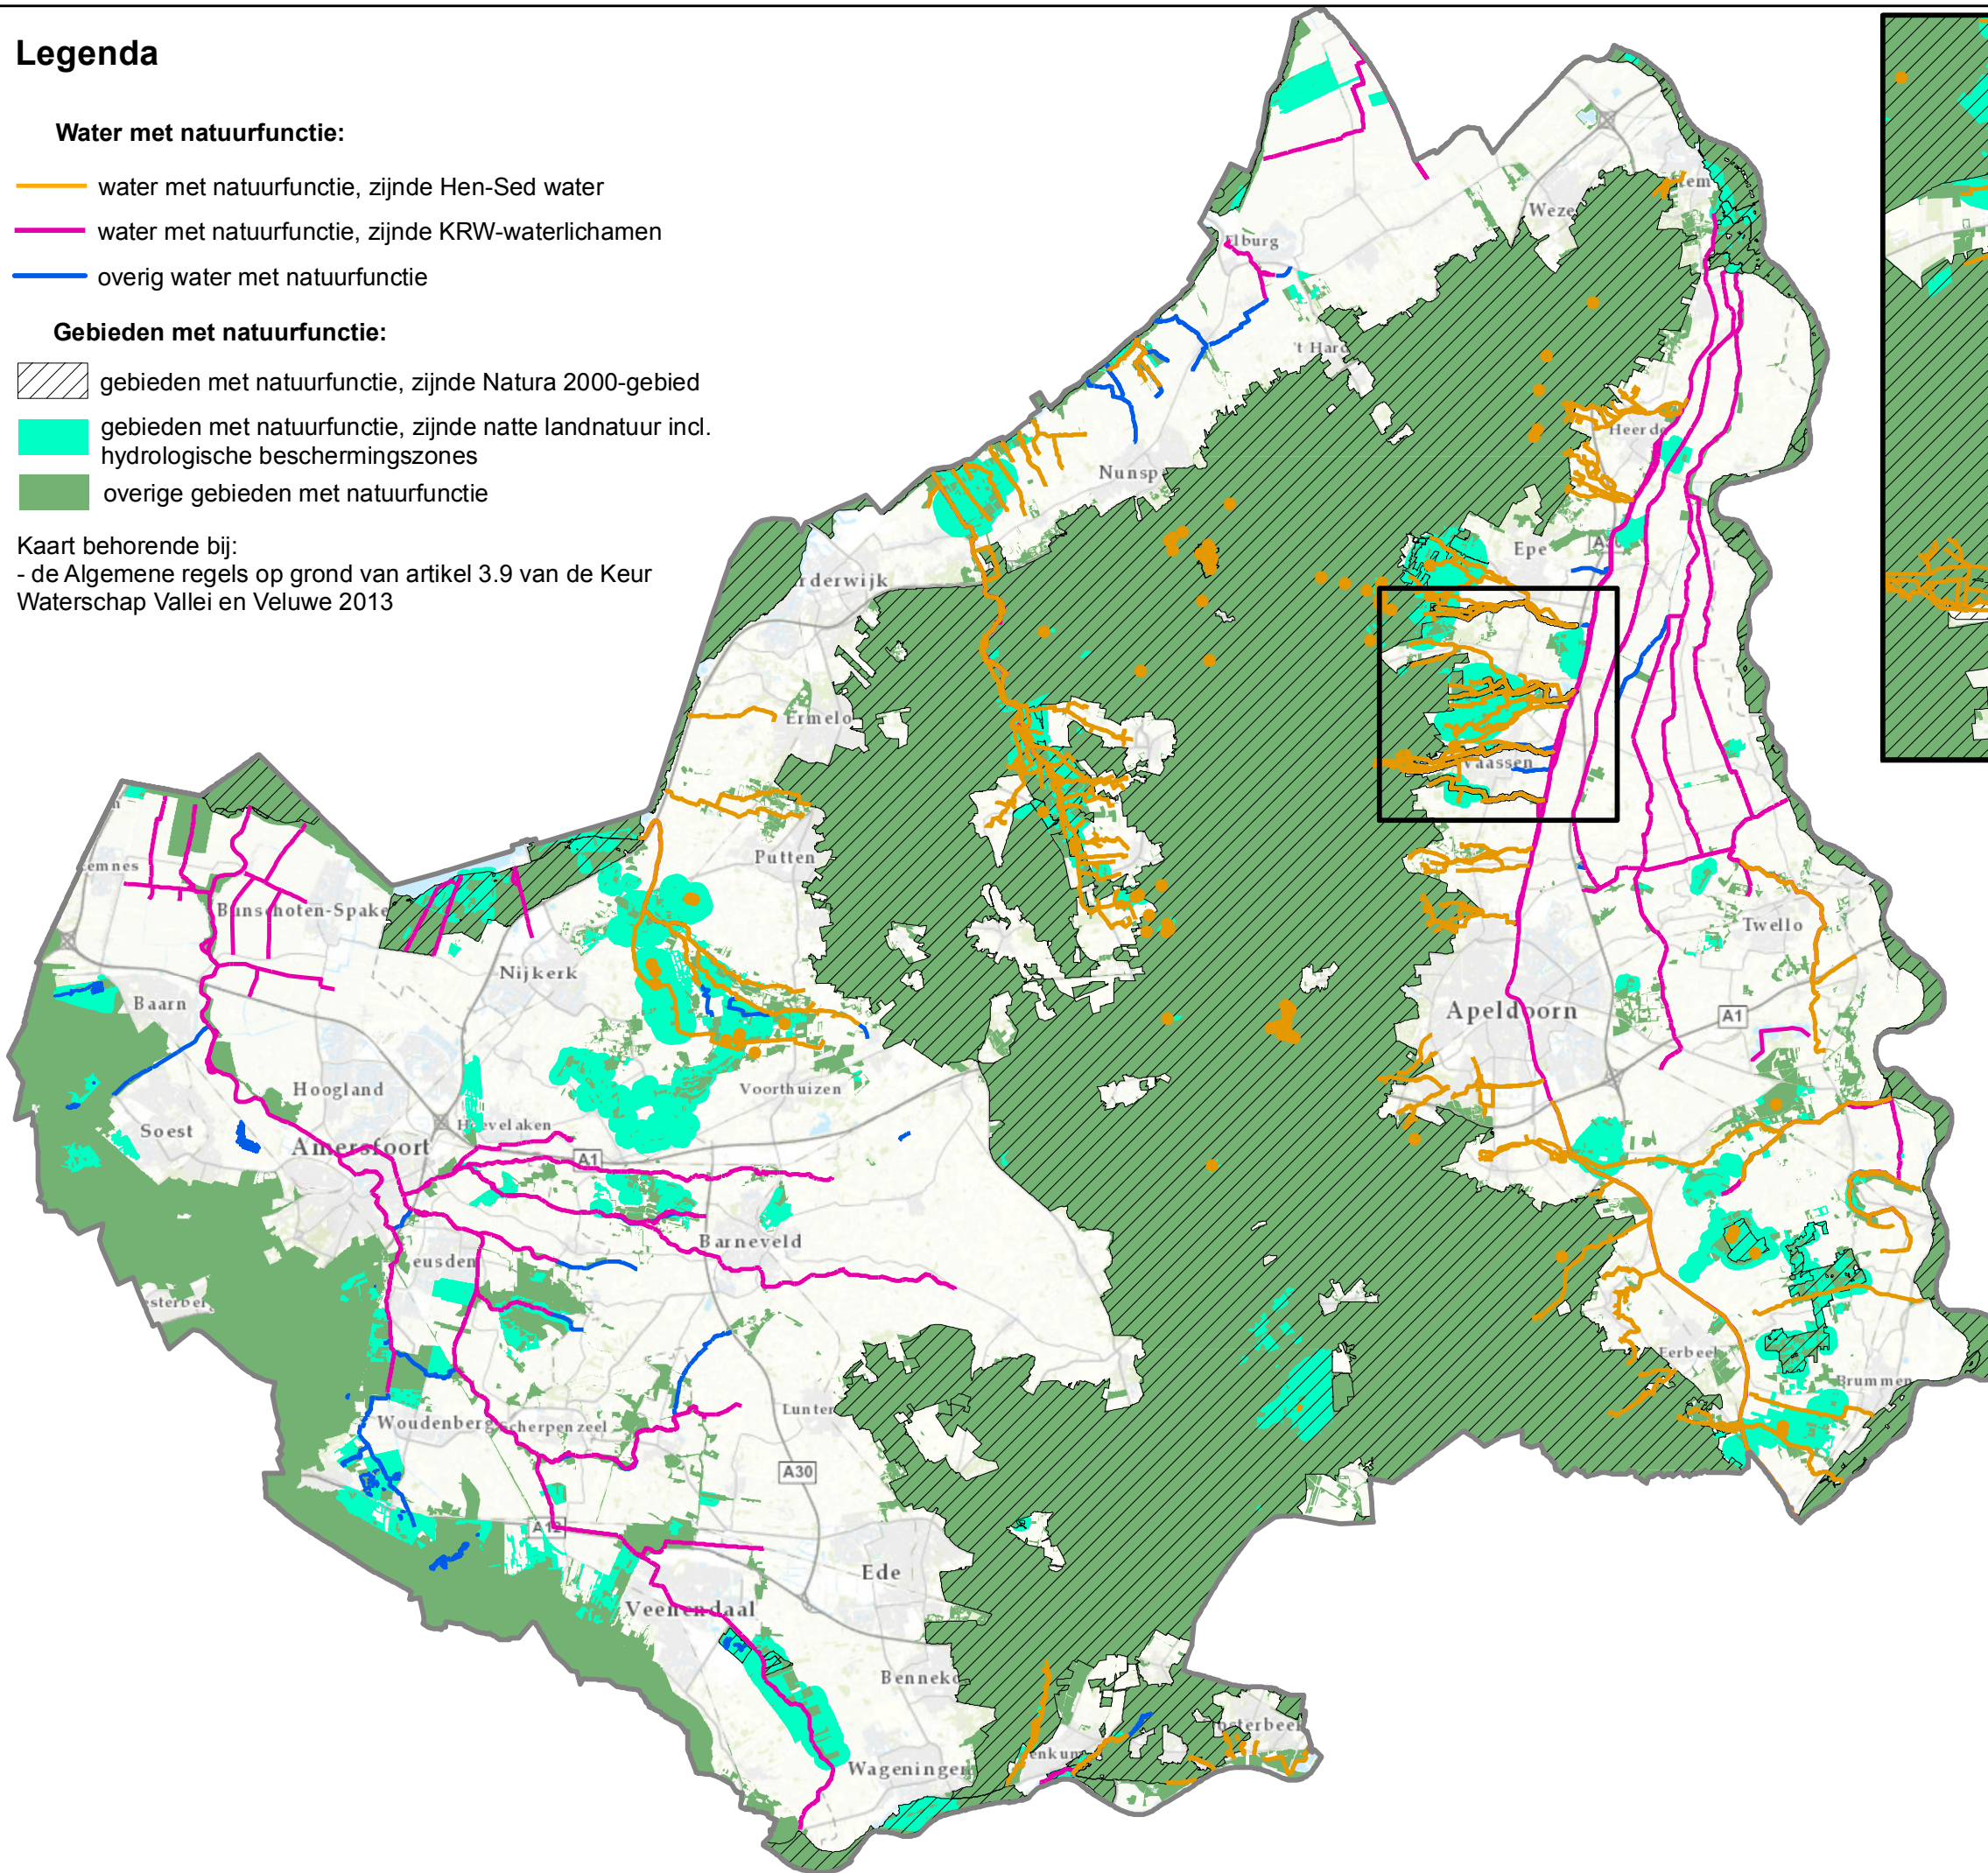

# Legenda

## Water met natuurfunctie:

- water met natuurfunctie, zijnde Hen-Sed water
- water met natuurfunctie, zijnde KRW-waterlichamen
- overig water met natuurfunctie

## Gebieden met natuurfunctie:

- gebieden met natuurfunctie, zijnde Natura 2000-gebied
- gebieden met natuurfunctie, zijnde natte landnatuur incl. hydrologische beschermingszones
- overige gebieden met natuurfunctie

Kaart behorende bij:  
 - de Algemene regels op grond van artikel 3.9 van de Keur Waterschap Vallei en Veluwe 2013

		Steenbokstraat 10 Postbus 4142 7320 AC Apeldoorn T: (055) 5272911 E: info@vallei-veluwe.nl	
<b>Onderwerp:</b> Natuurkaart (m.i.v. 01-01-2017)			
Schaal:	Getekend:	Datum:	Formaat:
zie tek.	AH	1-06-2017	A3 Blad: 1 van 1