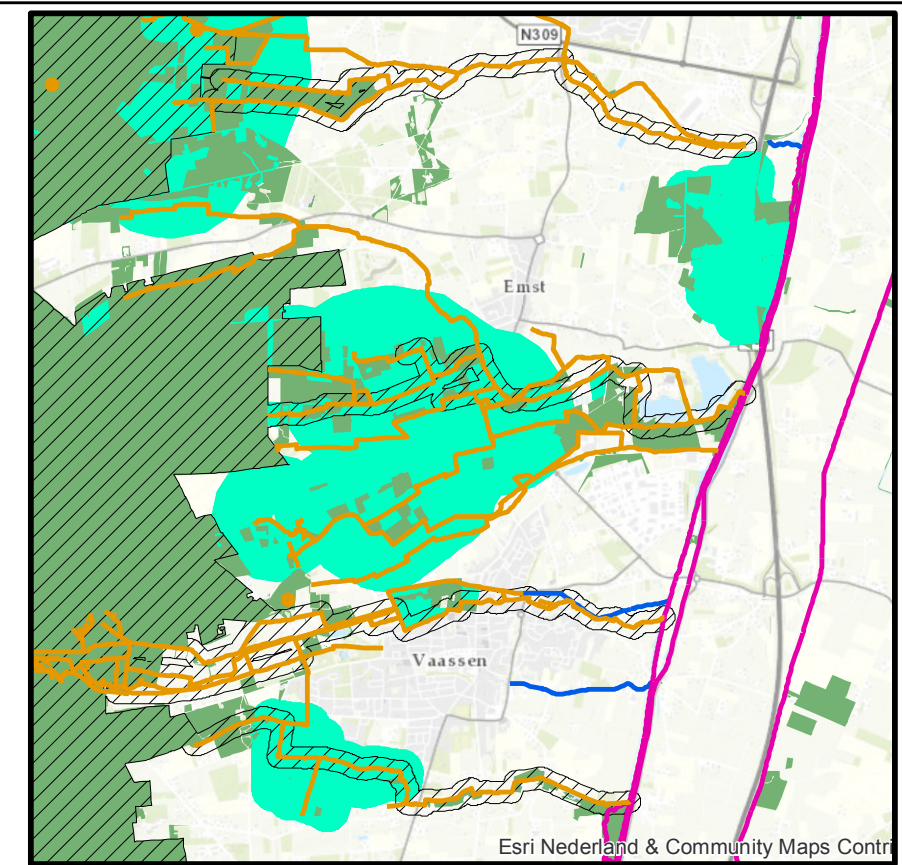

Legenda

Water met natuurfunctie:

- water met natuurfunctie, zijnde Hen-Sed water
- water met natuurfunctie, zijnde KRW-waterlichamen
- overig water met natuurfunctie

Gebieden met natuurfunctie:

- gebieden met natuurfunctie, zijnde Natura 2000-gebied
- gebieden met natuurfunctie, zijnde natte landnatuur incl. hydrologische beschermingszones
- overige gebieden met natuurfunctie

Kaart behorende bij:
- de Algemene regels op grond van artikel 3.9 van de Keur Waterschap Vallei en Veluwe 2013

		Steenbokstraat 10 Postbus 4142 7320 AC Apeldoorn T: (055) 5272911 E: info@vallei-veluwe.nl	
Onderwerp: Natuurkaart (m.i.v. 01-01-2017)			
Schaal:	Getekend:	Datum:	Formaat:
zie tek.	AH	1-06-2017	A3 Blad: 1 van 1