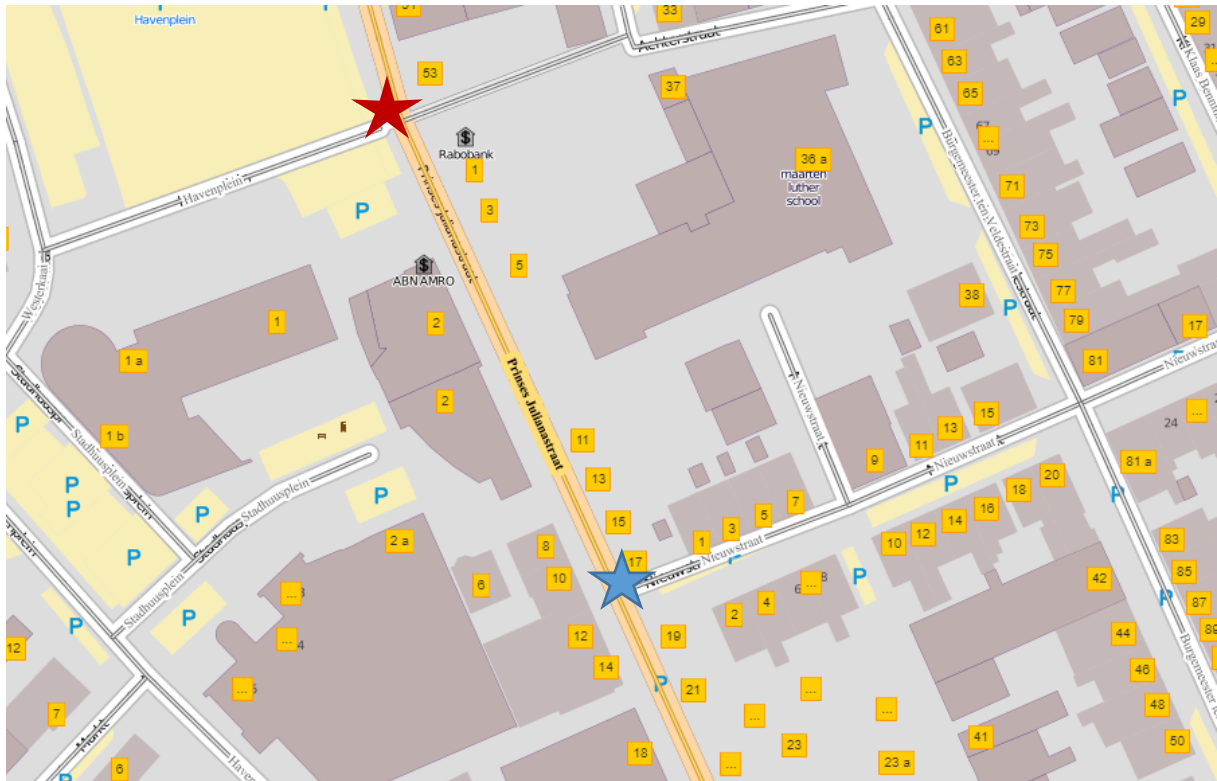

BORDENPLAN

behorende bij verkeersbesluit opheffing uitzondering parkeerverbod Julianastraat in Genemuiden.

Locatie bebording

Verwijderen onderbord:

Aanpassen bord:

Oud:

Nieuw: