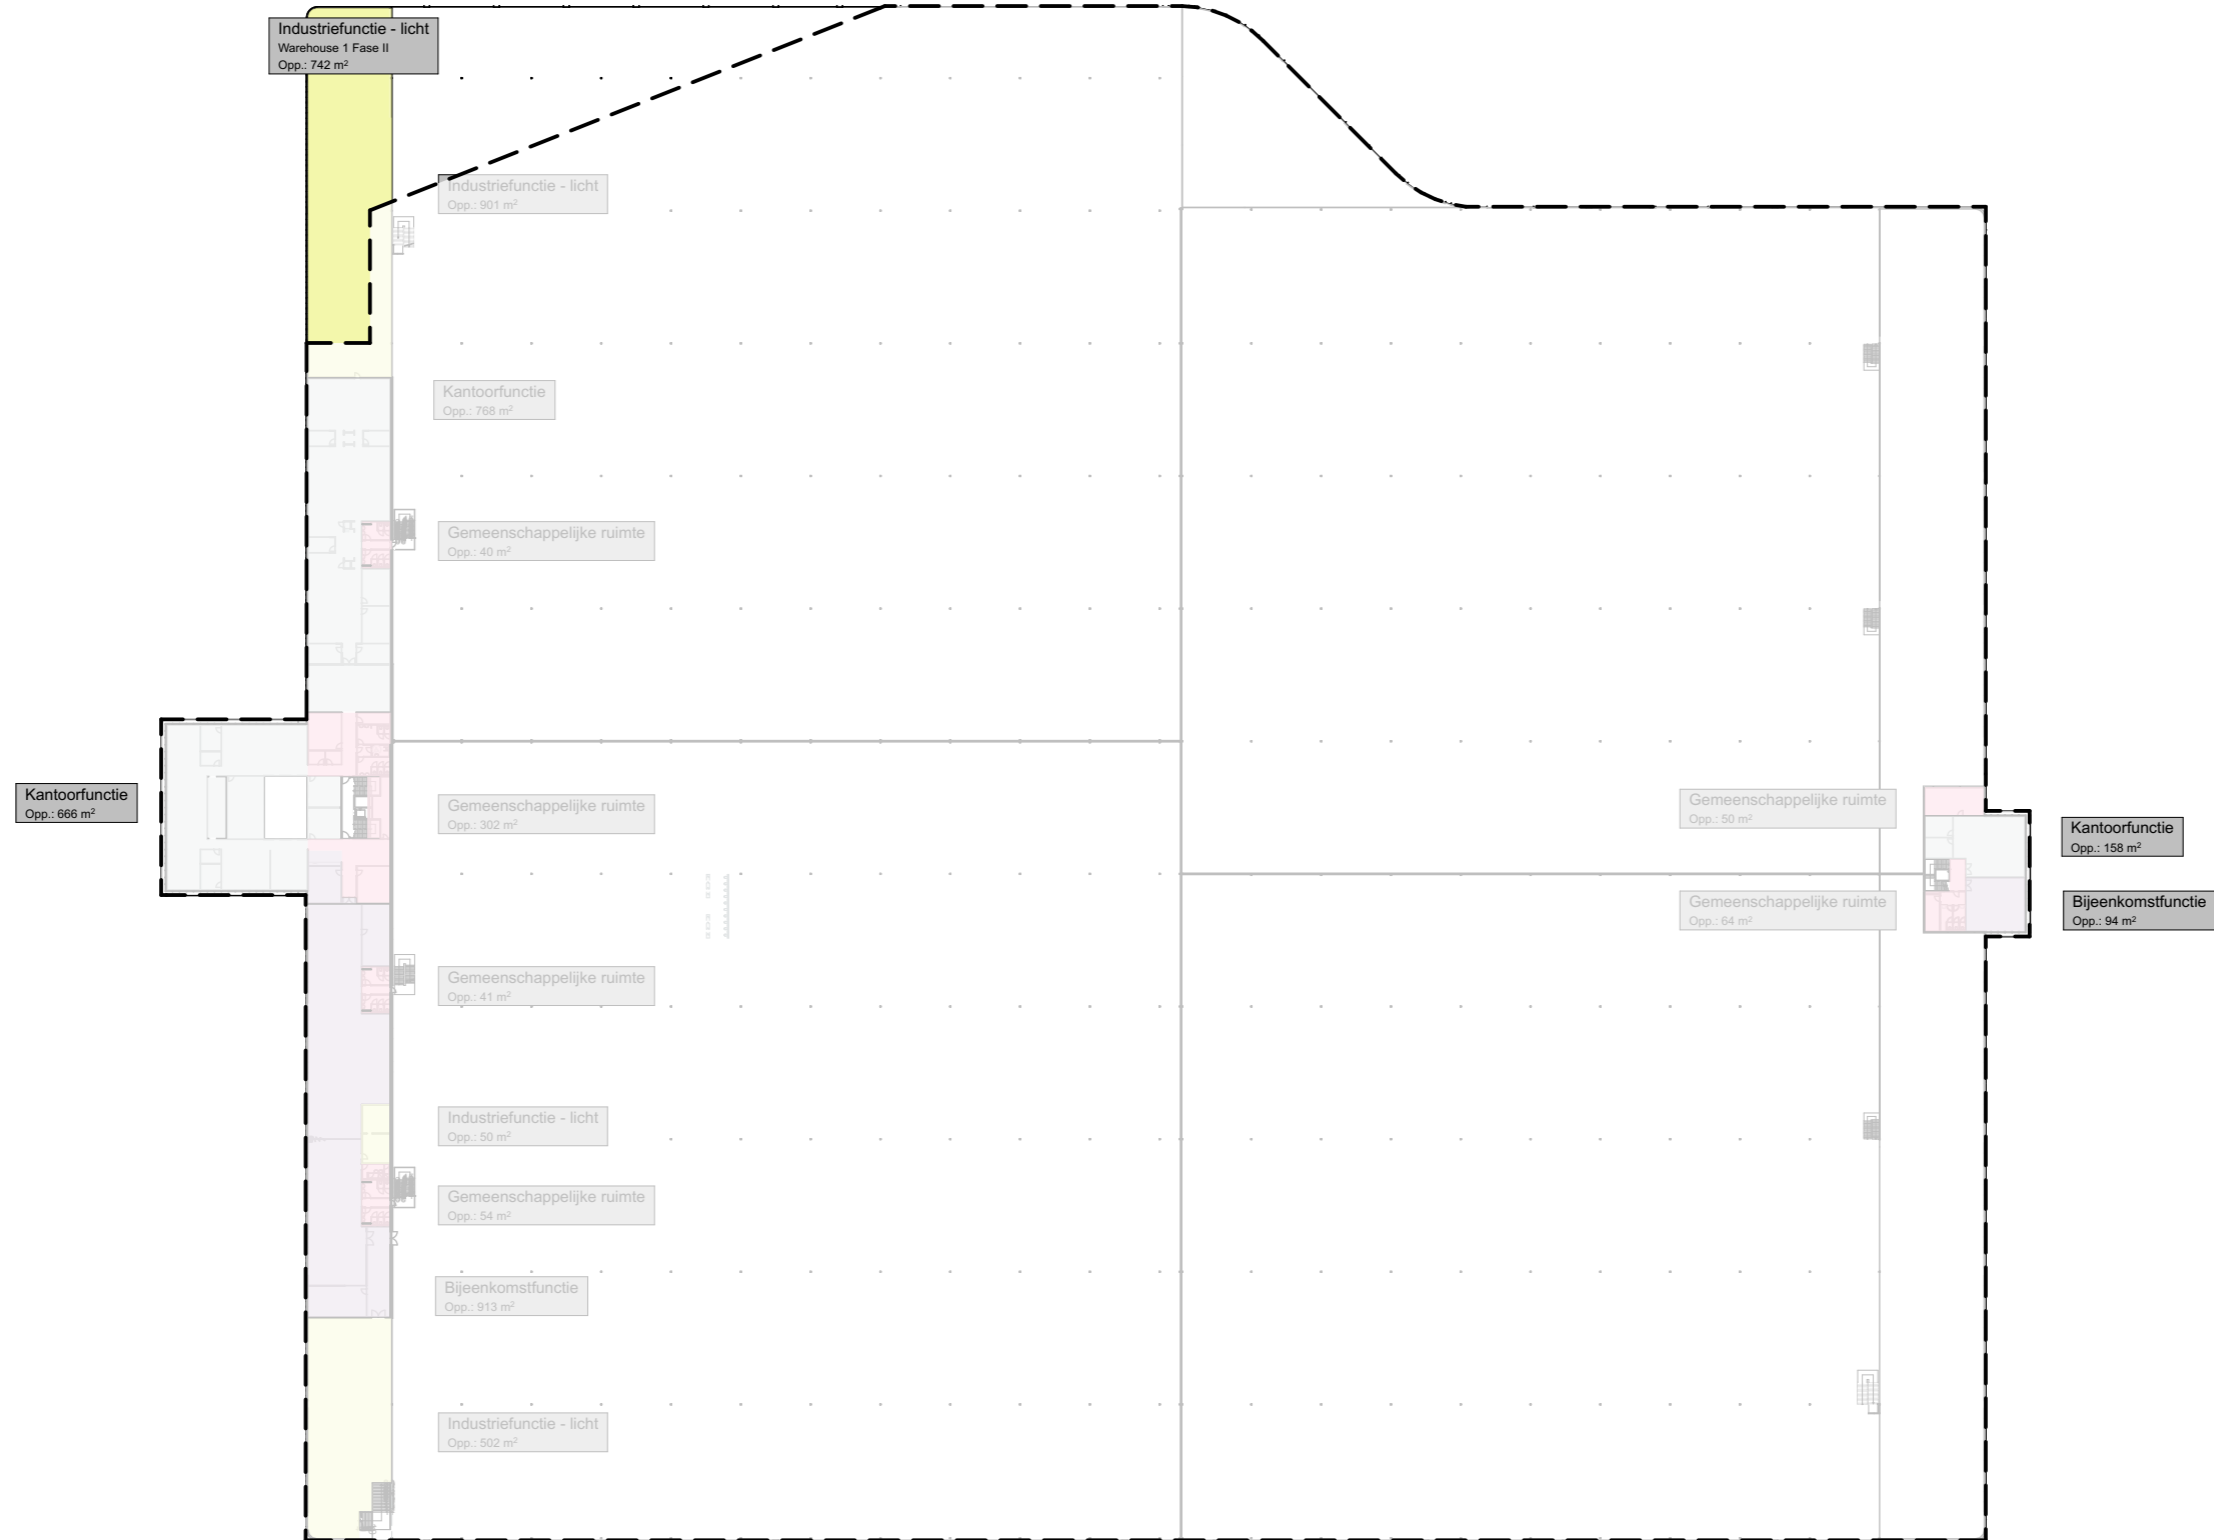

DC TRADE PORT NOORD - VEN03

GEBRUIKSFUNCTIES

>
PROJECT
2757

>
DOC NR
510

>
STATUS
DEFINITIEF

>
DATUM
21.12.2018

>
REVISIE
B - 15.12.2019

>
GEBRUIKSFUNCTIES

	Gemeenschappelijke ruimte		Bijeenkomstfunctie - kinder- opvang <4 jaar met bedgebied		Logiesfunctie in logiesgebouw
	Woonfunctie		Bijeenkomstfunctie - voor alcoholgebruik		Onderwijsfunctie
	Woonfunctie - zorg		Celfunctie		Onderwijsfunctie - basisonderwijs
	Woonfunctie - zorg >500m2		Celfunctie - bezoekers		Sportfunctie
	Woonfunctie - kamerverhuur		Celfunctie - cel		Winkelfunctie
	Woonfunctie in woongebouw		Celfunctie - cellingebouw		Overige gebruiksfunctie
	Woonfunctie - woonwagen		Gezondheidszorgfunctie		Overige gebruiksfunctie - personenvervoer
	Bijeenkomstfunctie		Gezondheidszorgfunctie met bedgebied		Overige gebruiksfunctie - stallen motorvoertuigen
	Bijeenkomstfunctie - sport kijken		Industriefunctie		Bouwwerk geen gebouw zijnde
	Bijeenkomstfunctie - kinderopvang		Industriefunctie - licht		
	Bijeenkomstfunctie - kinderopvang met bedgebied		Kantoorfunctie		
	Bijeenkomstfunctie - kinderopvang <4 jaar		Logiesfunctie		

510 Gebruiksoppervlakte per gebruiksfunctie

Gebruiksfunctie	Zone Name	Verdieping	GBO in m2
Gemeenschappelijke ruimte	Warehouse 1 Fase II	BEGANE GROND	37
Industriefunctie	Warehouse 1 Fase II	BEGANE GROND	2.025
Industriefunctie - licht	Warehouse 1 Fase II	1e VERDIEPING	742
Kantoorfunctie	Warehouse 1 Fase II	BEGANE GROND	76

BEGANE GROND

1e VERDIEPING

2e VERDIEPING

> DC TRADE PORT NOORD - VEN03
VENLO

3e VERDIEPING

> DC TRADE PORT NOORD - VEN03
VENLO