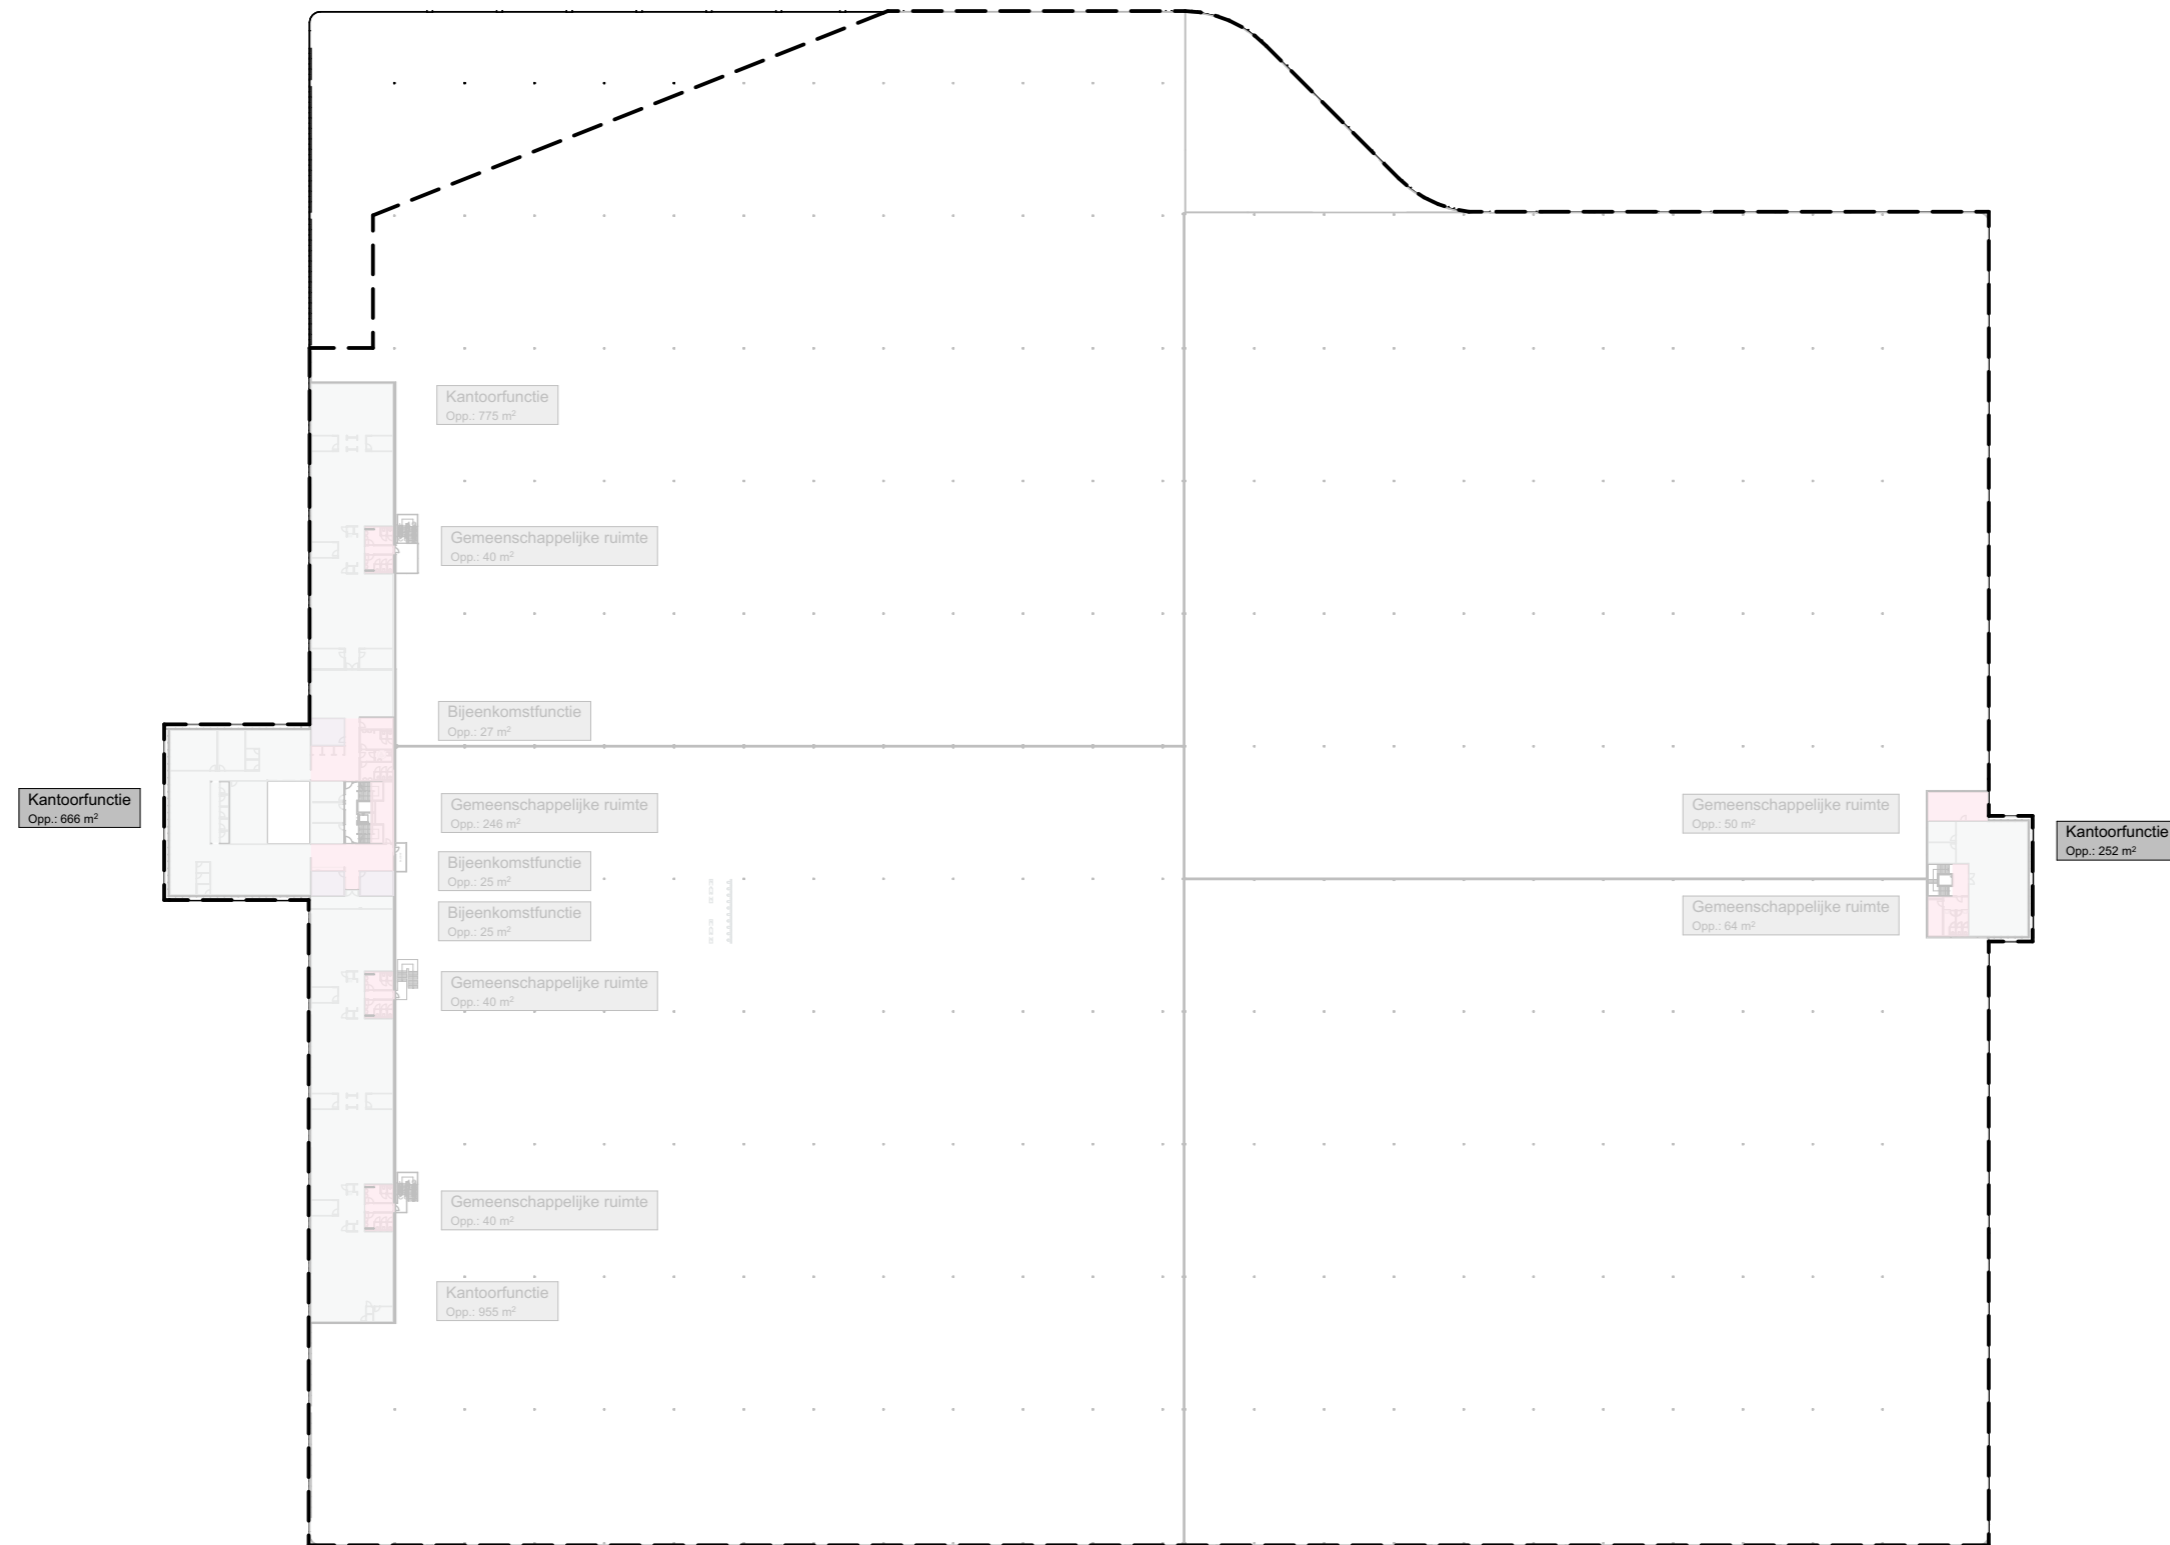

DC TRADE PORT NOORD - VEN03

GEBRUIKSFUNCTIES

>
PROJECT
2757

>
DOC NR
510

>
STATUS
DEFINITIEF

>
DATUM
21.12.2018

>
REVISIE
B - 15.12.2019

>
GEBRUIKSFUNCTIES

510 Gebruiksoppervlakte per gebruiksfunctie

Gebruiksfunctie	Zone Name	Verdieping	GBO in m2
Gemeenschappelijke ruimte	Warehouse 1 Fase II	BEGANE GROND	37
Industriefunctie	Warehouse 1 Fase II	BEGANE GROND	2.025
Industriefunctie - licht	Warehouse 1 Fase II	1e VERDIEPING	742
Kantoorfunctie	Warehouse 1 Fase II	BEGANE GROND	76

BEGANE GROND

1e VERDIEPING

2e VERDIEPING

> DC TRADE PORT NOORD - VEN03
VENLO

3e VERDIEPING

> DC TRADE PORT NOORD - VEN03
VENLO