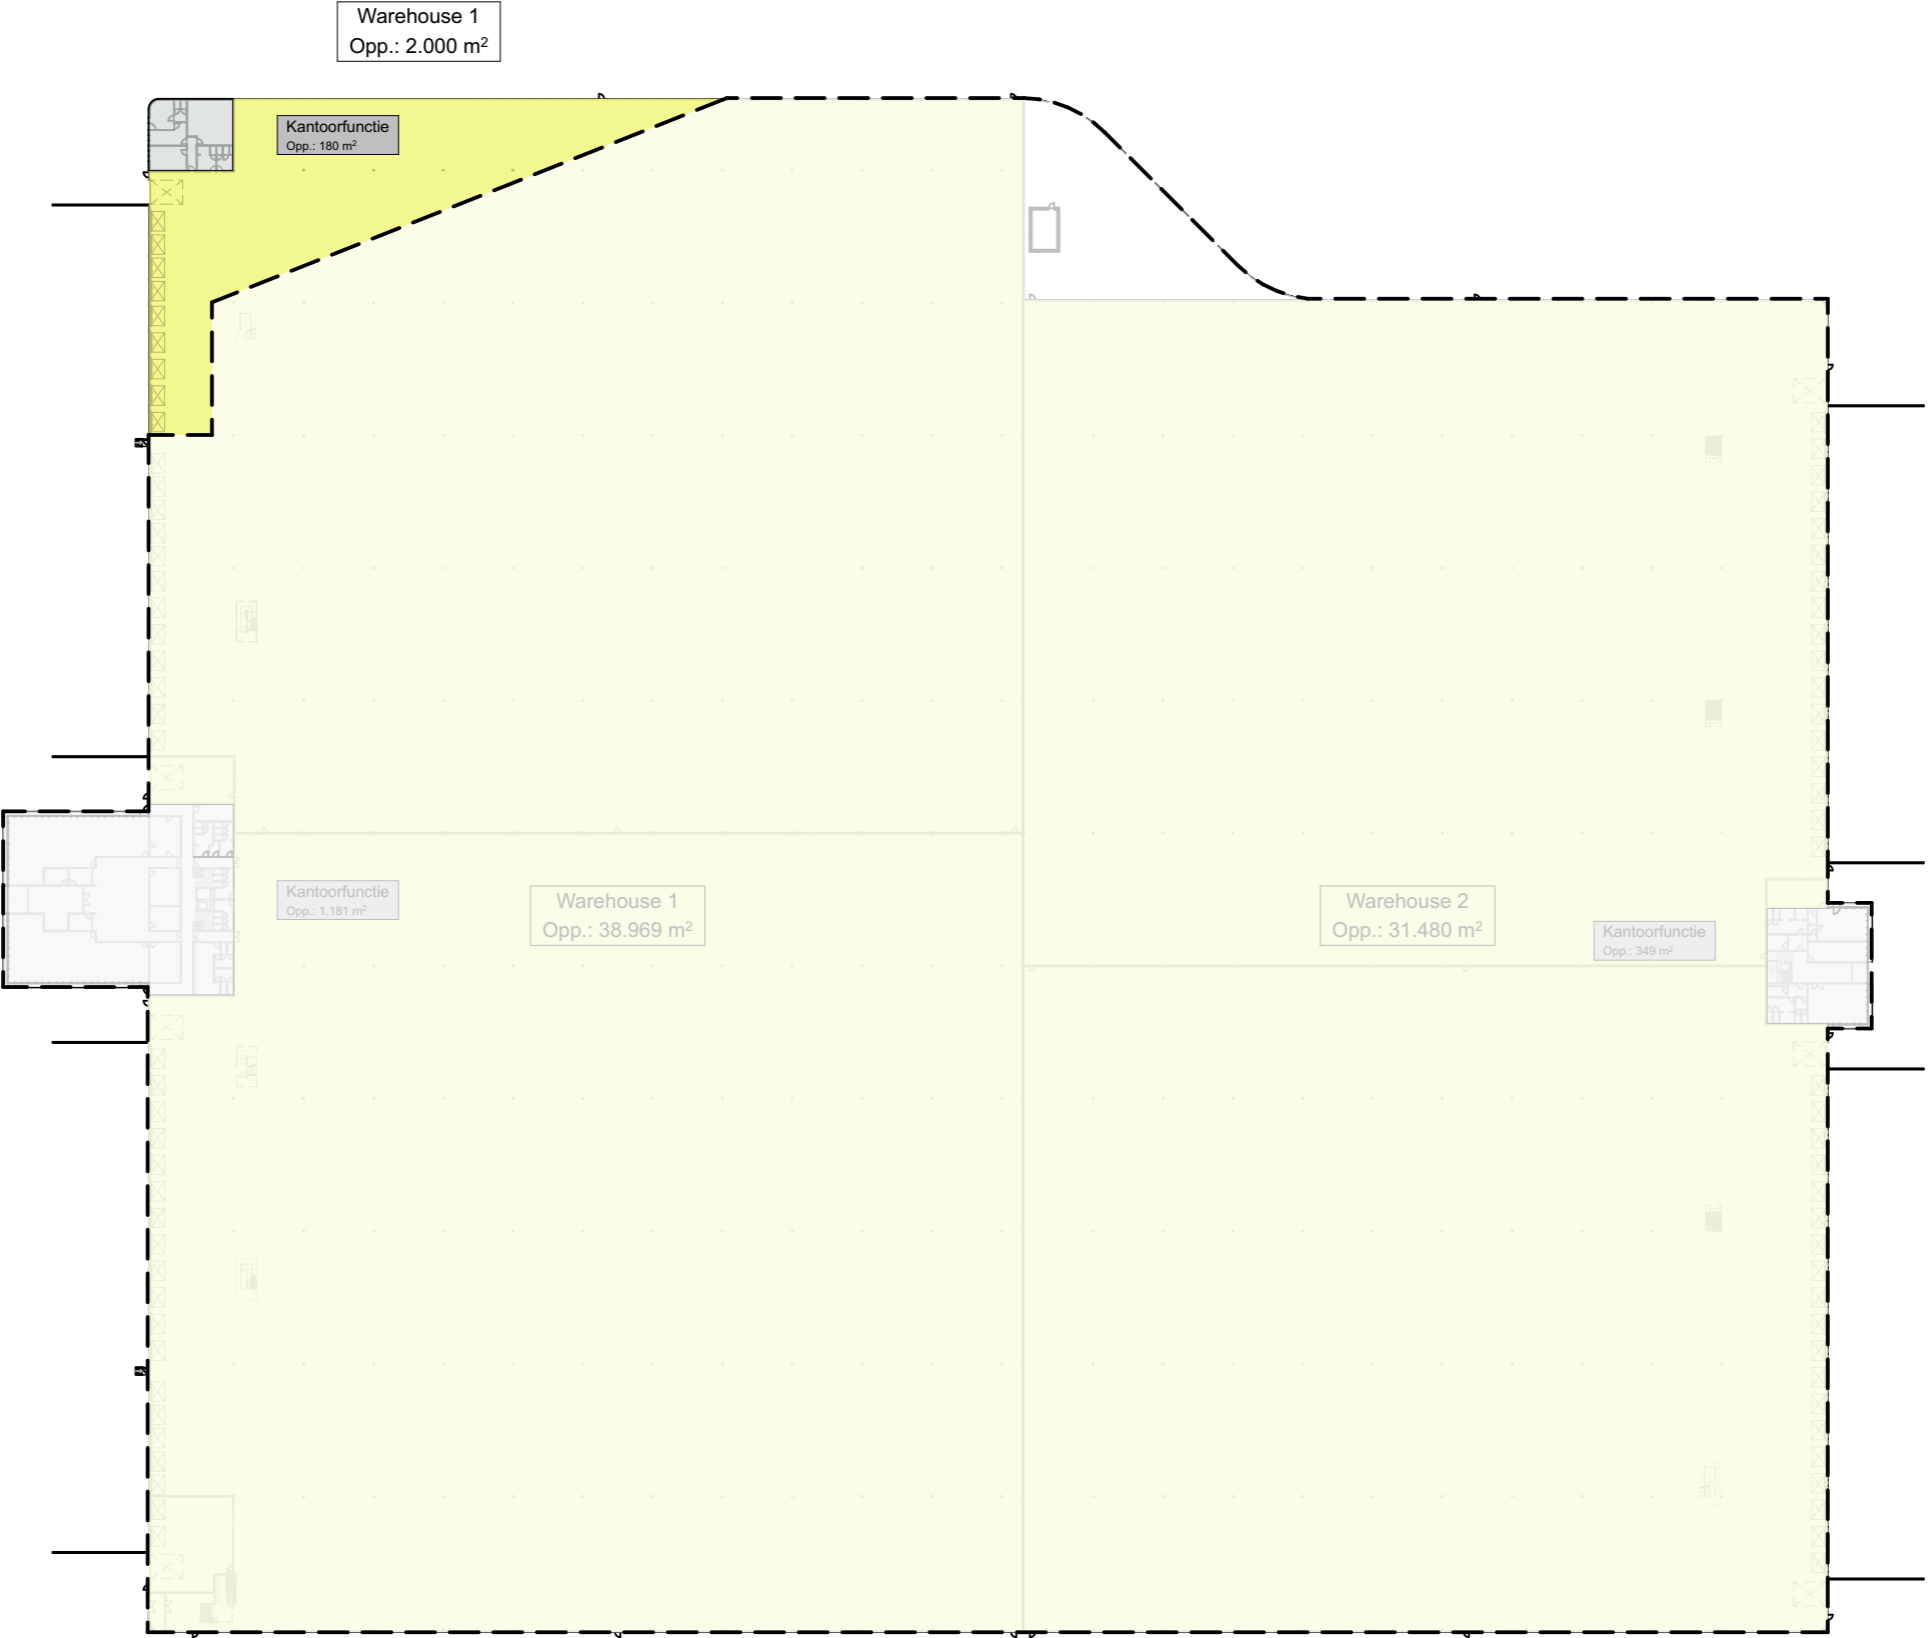

BEGANE GROND