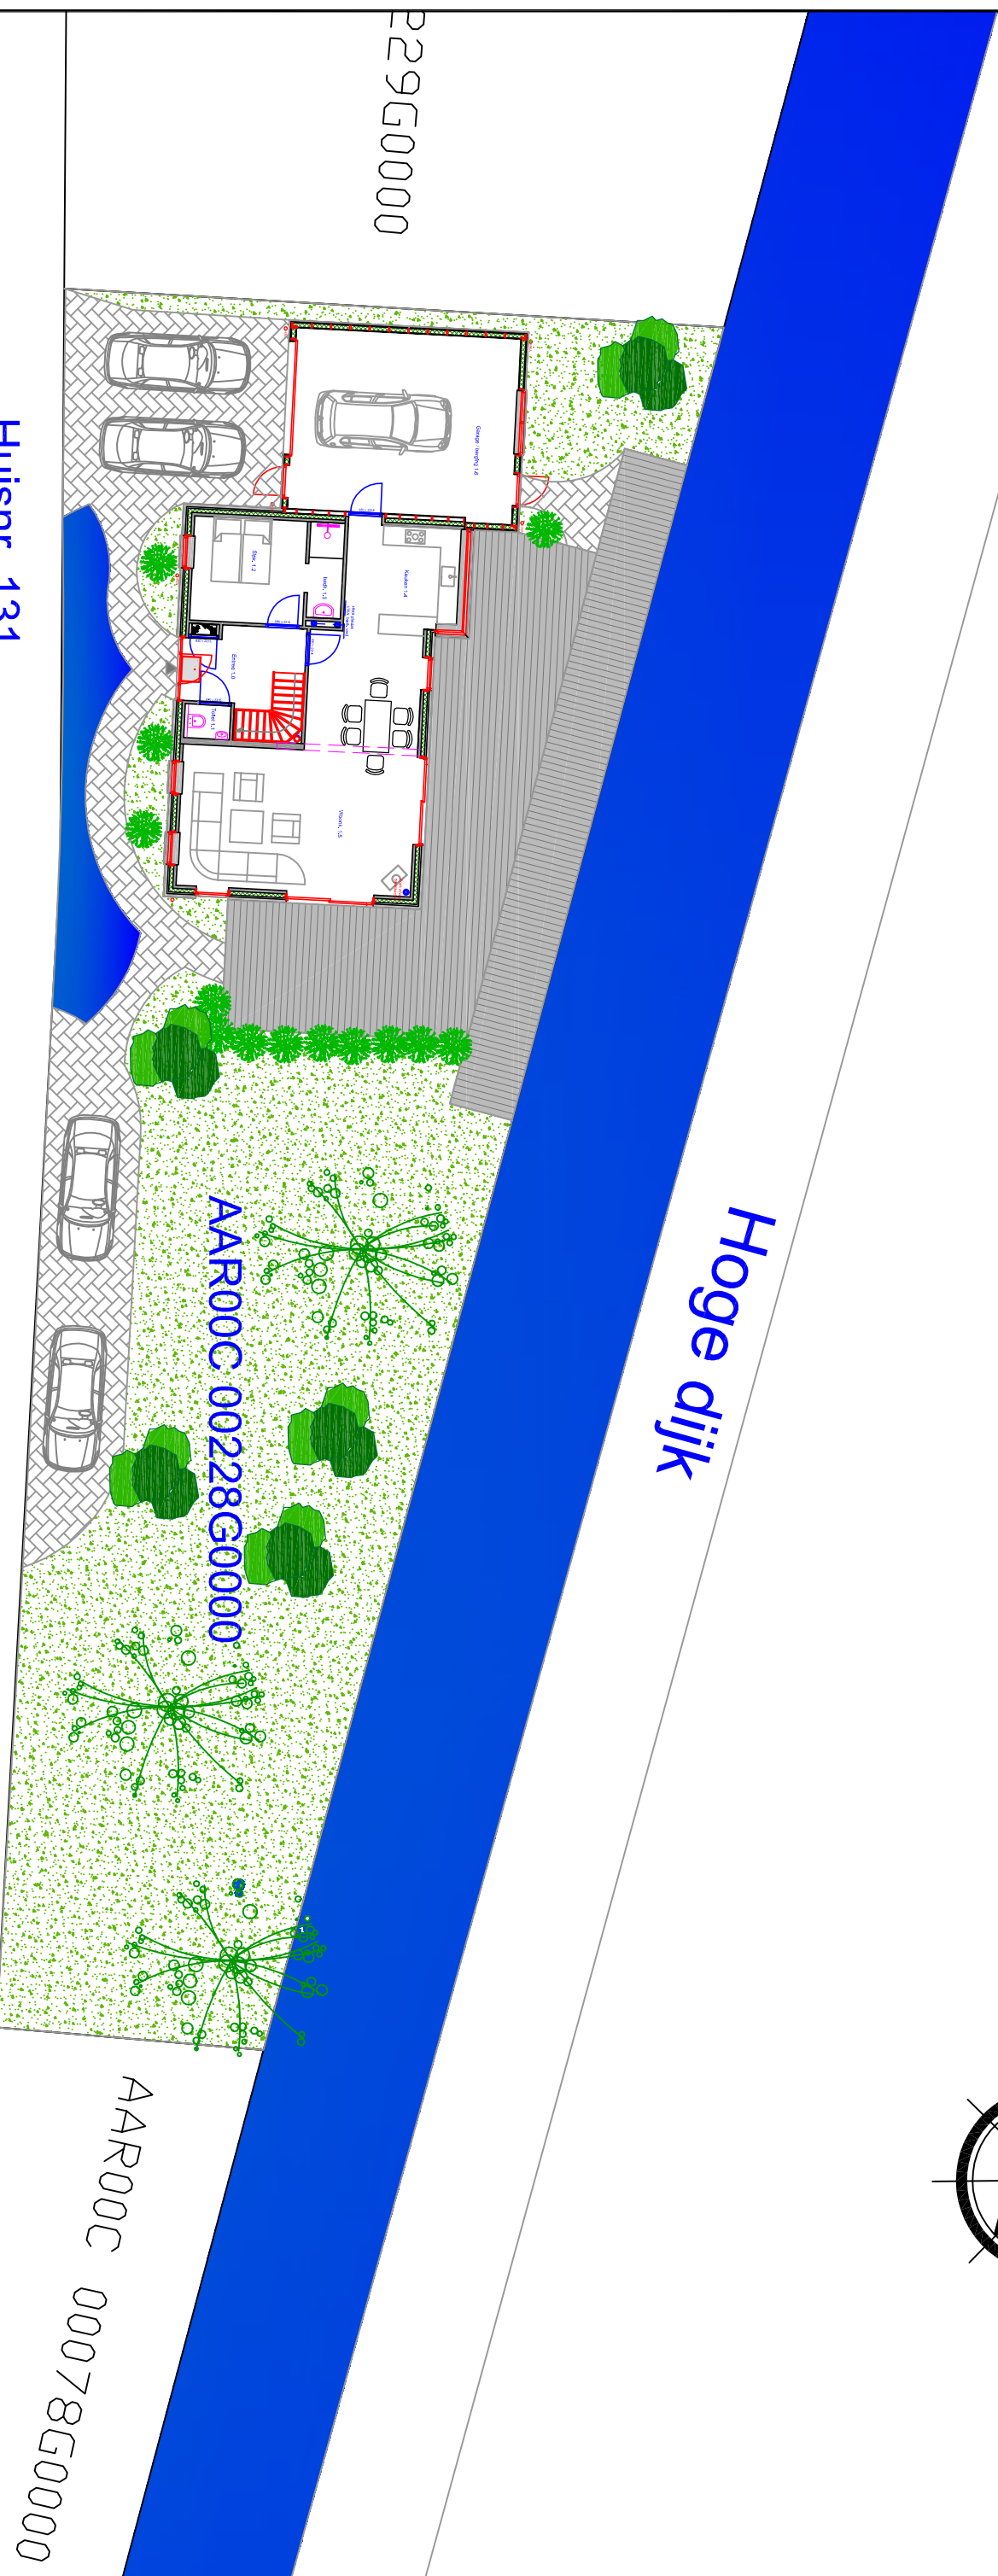

Hoge dijk

229G0000

Huisnr. 131

AAR00C 00228G0000

AAR00C 00078G0000

Korteraarseweg

Korteraarseweg 131 2461 GS Ter Aar	
Situatie + concept terrein indeling	
1:50	16-08-2018
K.M.H.	