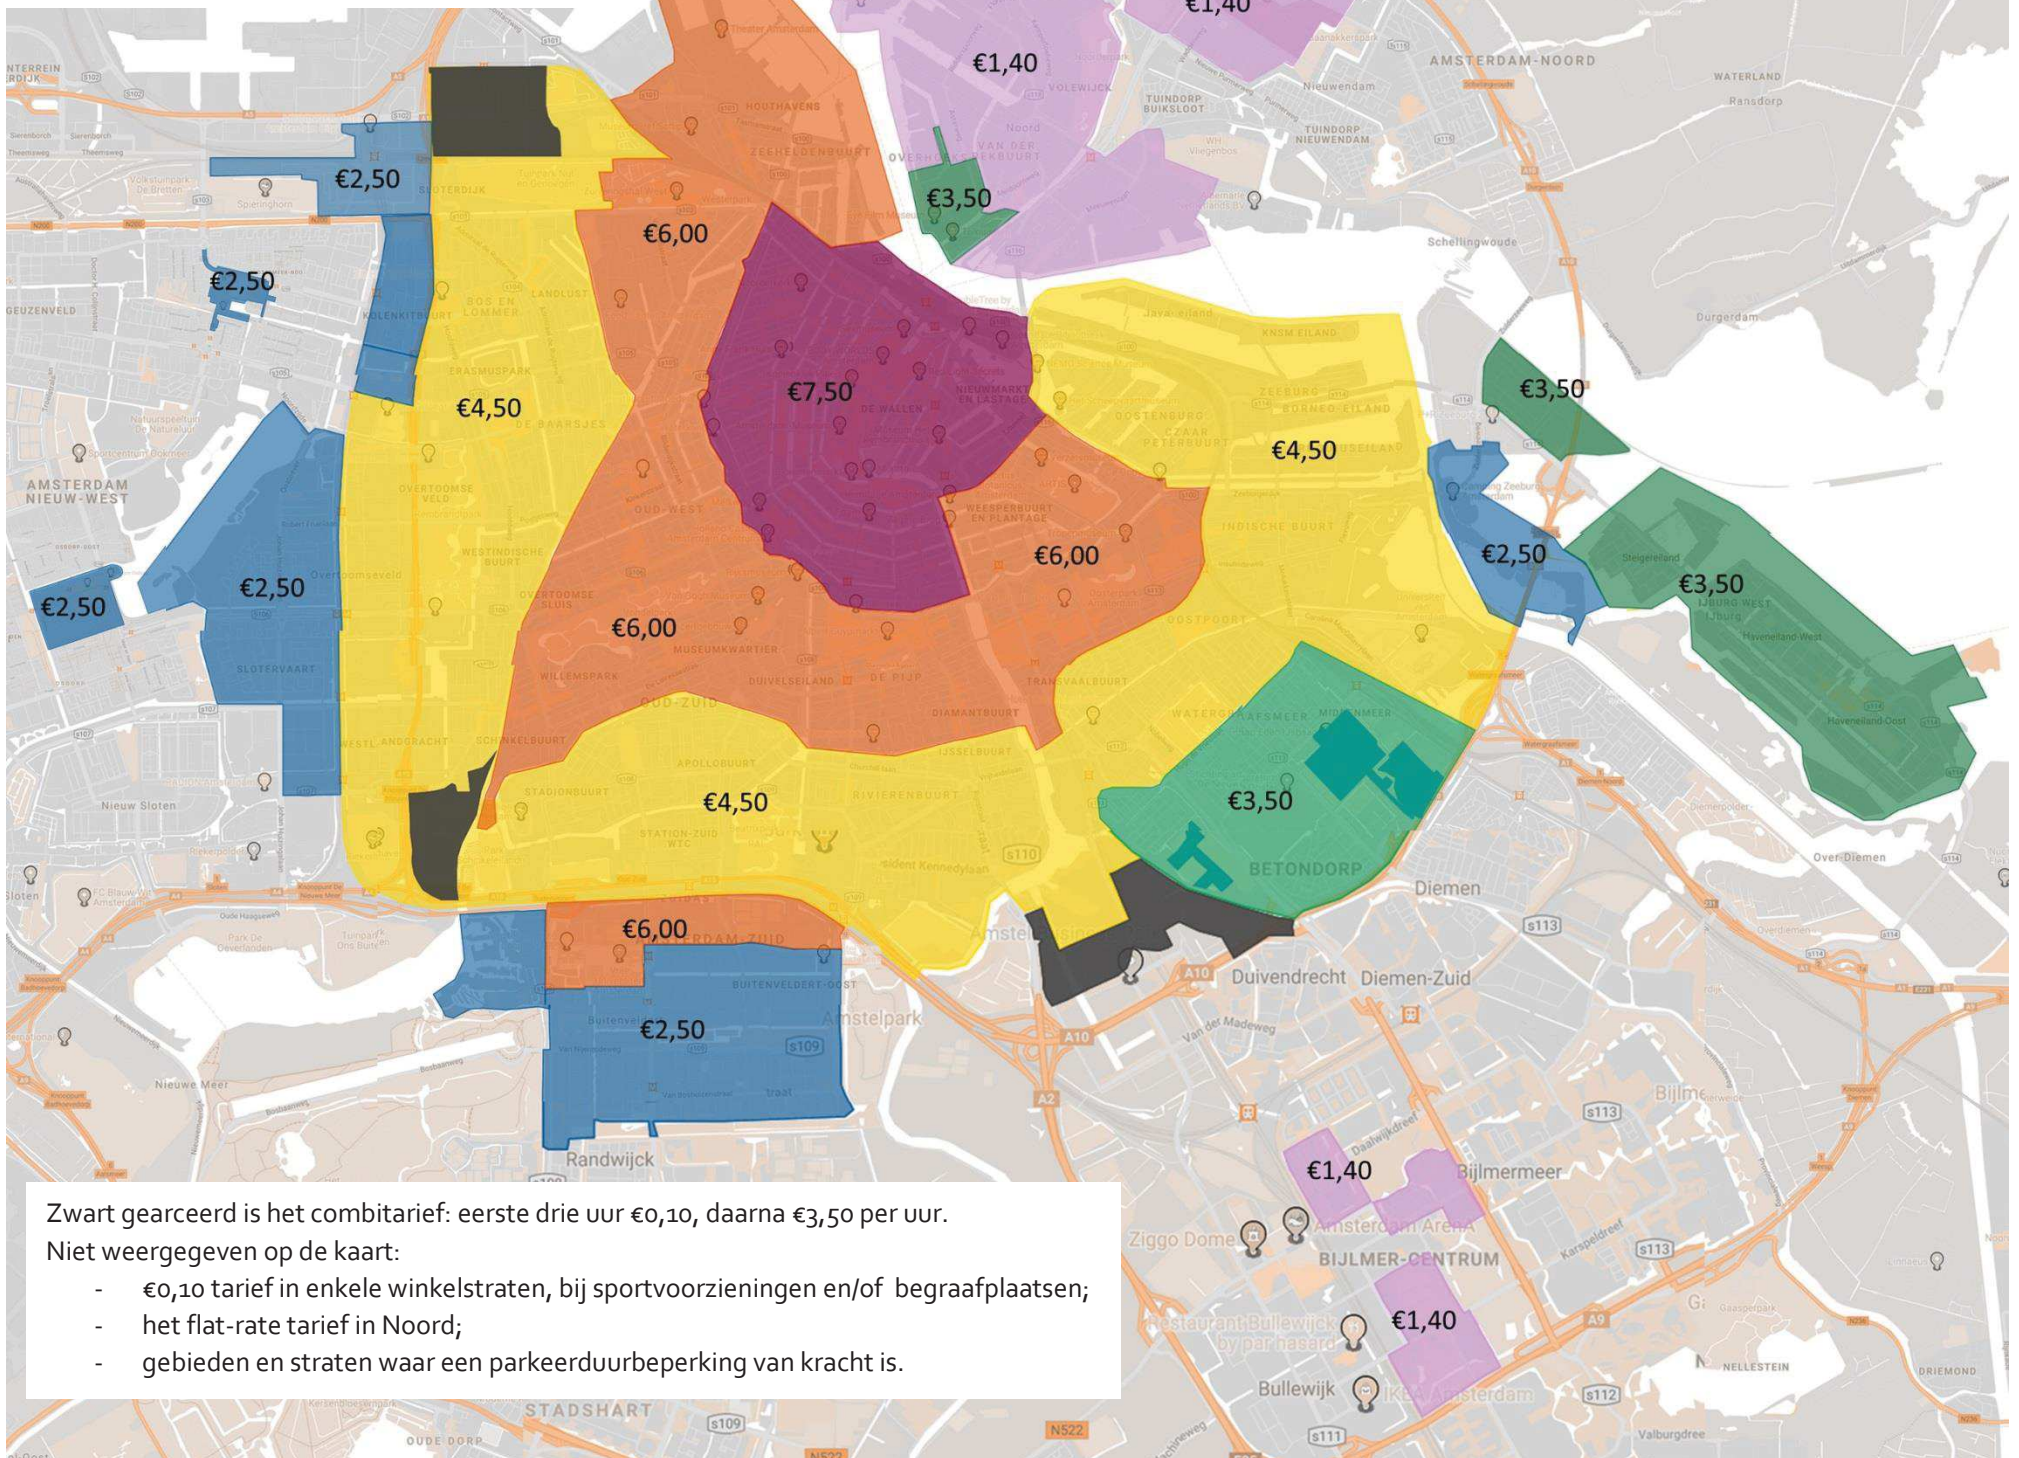

Nieuwe tariefindeling (uurtarief)

Zwart gearceerd is het combitarief: eerste drie uur €0,10, daarna €3,50 per uur.

Niet weergegeven op de kaart:

- €0,10 tarief in enkele winkelstraten, bij sportvoorzieningen en/of begraafplaatsen;
- het flat-rate tarief in Noord;
- gebieden en straten waar een parkeerduurbepering van kracht is.