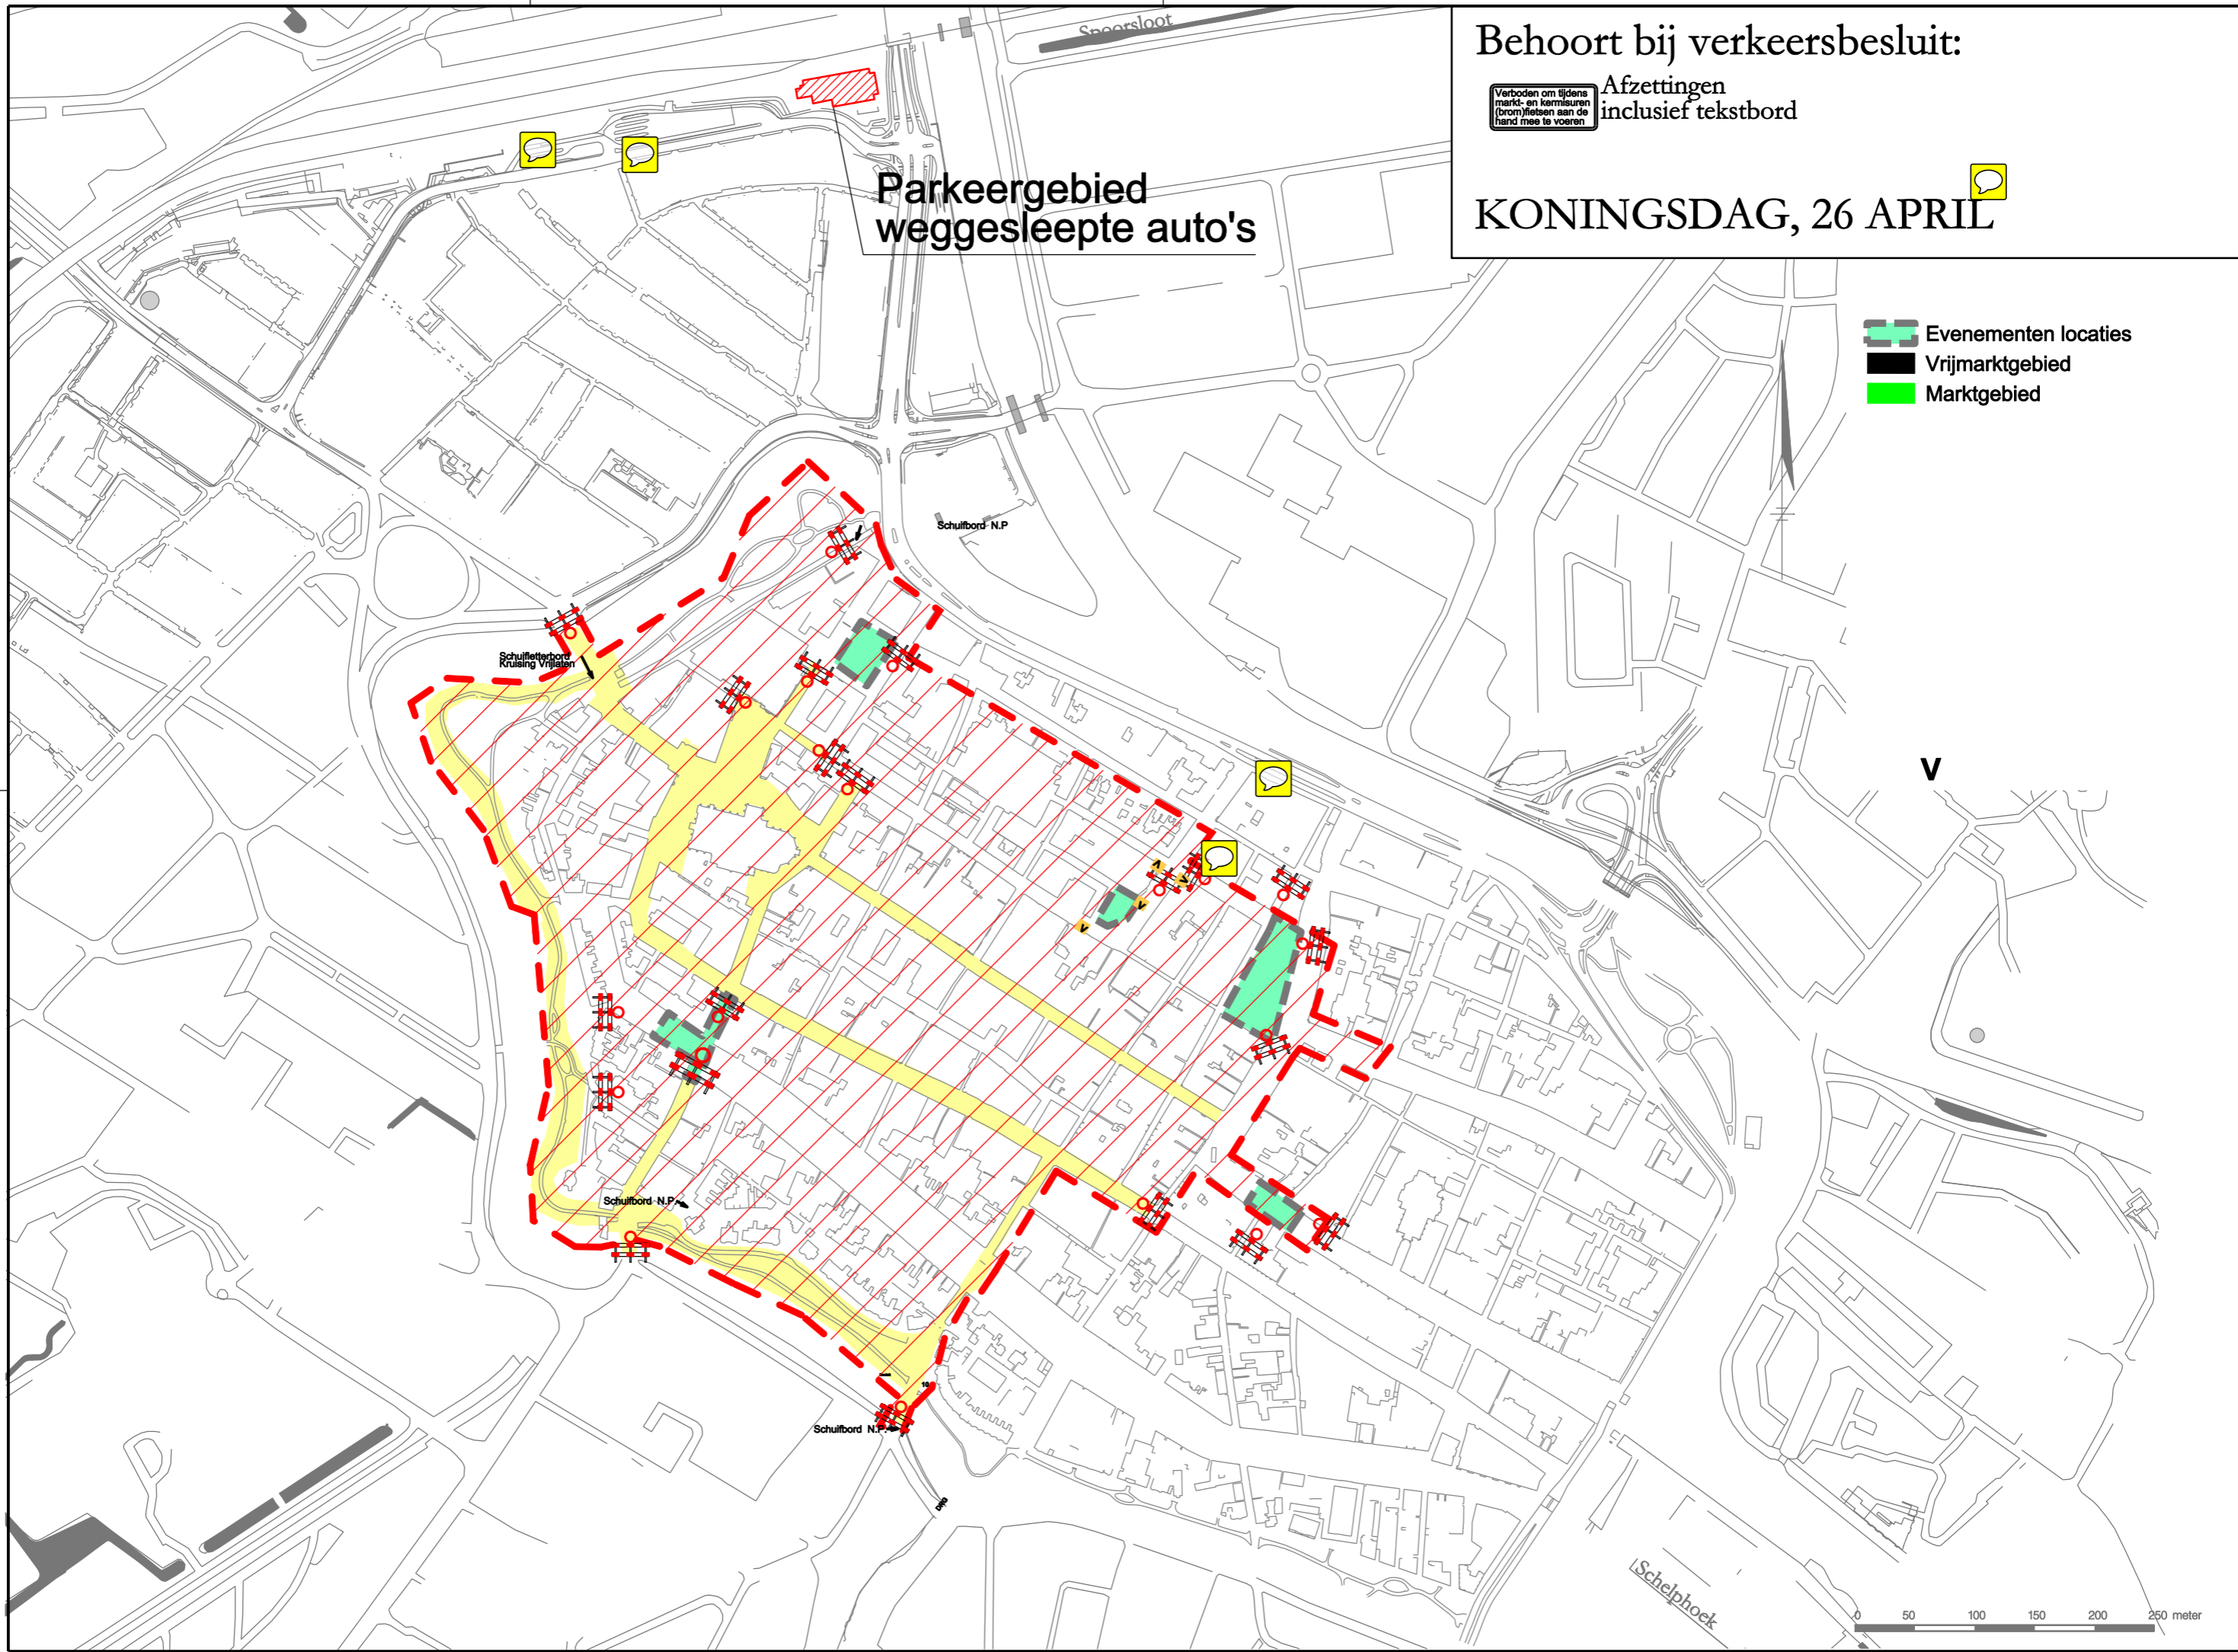

Behoort bij verkeersbesluit:

Afzettingen
inclusief tekstbord

KONINGSDAG, 26 APRIL

Parkeergebied
weggesleepte auto's

- Evenementen locaties
- Vrijmarktgebied
- Marktgebied

Schuilbord N.P.
Kruising Vrijlaten

Schuilbord N.P.

Schuilbord N.P.

Schuilbord N.P.

Schelpboek

0 50 100 150 200 250 meter