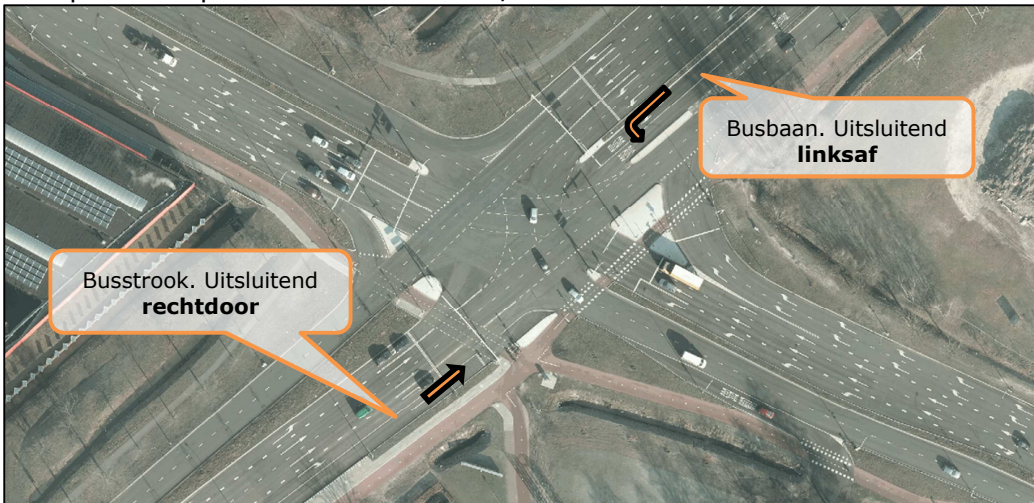

Overzichtstekeningen rijrichtingen busbanen en -stroken Kempenbaan

Kruispunt Kempenbaan-Provincialeweg-De Run 1100/2100 en N2-Kempenbaan

Kruispunt Kempenbaan-De Run 3100/4200

Kruispunt Kempenbaan-De Run 4500/5300

Kruispunt Kempenbaan-De Run 6100

Busstrook. **Links-** en **rechtsaf** mogelijk, afhankelijk van buslichten