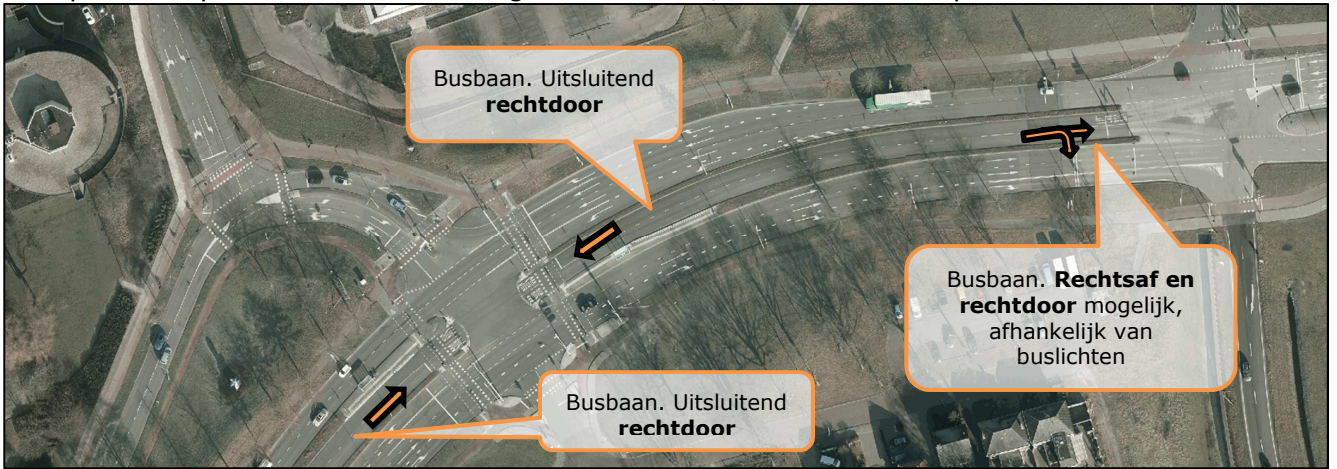

Overzichtstekeningen rijrichtingen busbanen en -stroken Kempenbaan

Kruispunt Kempenbaan-Provincialeweg-De Run 1100/2100 en N2-Kempenbaan

Kruispunt Kempenbaan-De Run 3100/4200

Kruispunt Kempenbaan-De Run 4500/5300

Kruispunt Kempenbaan-De Run 6100

Busstrook. **Links-** en **rechtsaf** mogelijk, afhankelijk van buslichten