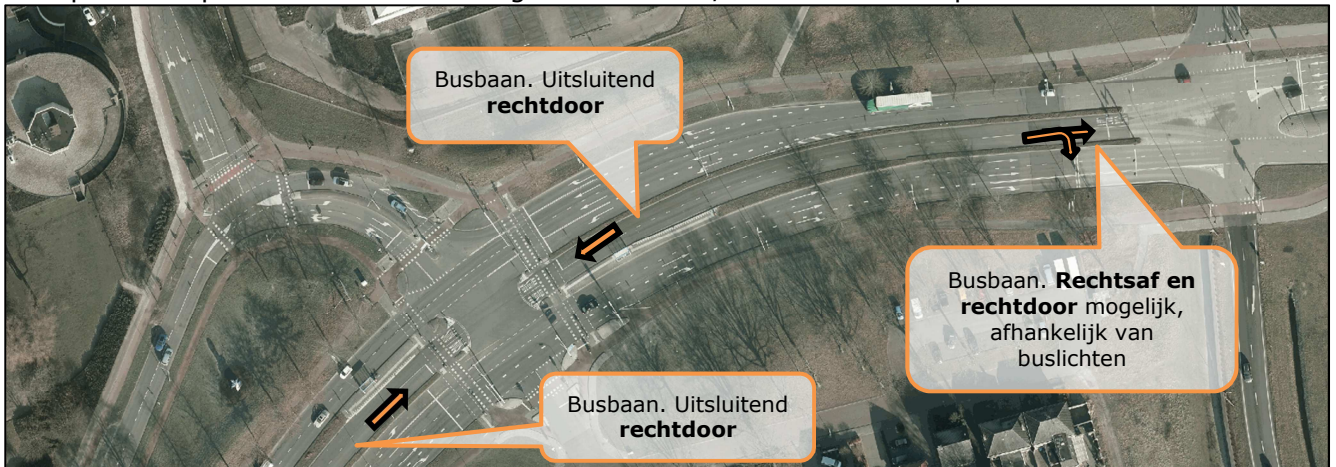

Overzichtstekeningen rijrichtingen busbanen en -stroken Kempenbaan en uitzondering gedeelte Heemweg

versie: maart 2019

Kruispunt Kempenbaan-Provincialeweg-De Run 1100/2100 en N2-Kempenbaan

Kruispunt Kempenbaan-De Run 3100/4200

Kruispunt Kempenbaan-De Run 4500/5300

Kruispunt Kempenbaan-De Run 6100

Busdoorsteek Kempenbaan tussen De Run 6800 en De Run 6100

Busbaan Heemweg tussen Heuvelstraat en Heerbaan. Daar geldt ontheffing niet (i.v.m. te beperkte detectie aldaar):

Busbaan Julianastraat, bussluis t.h.v. De Run 1000