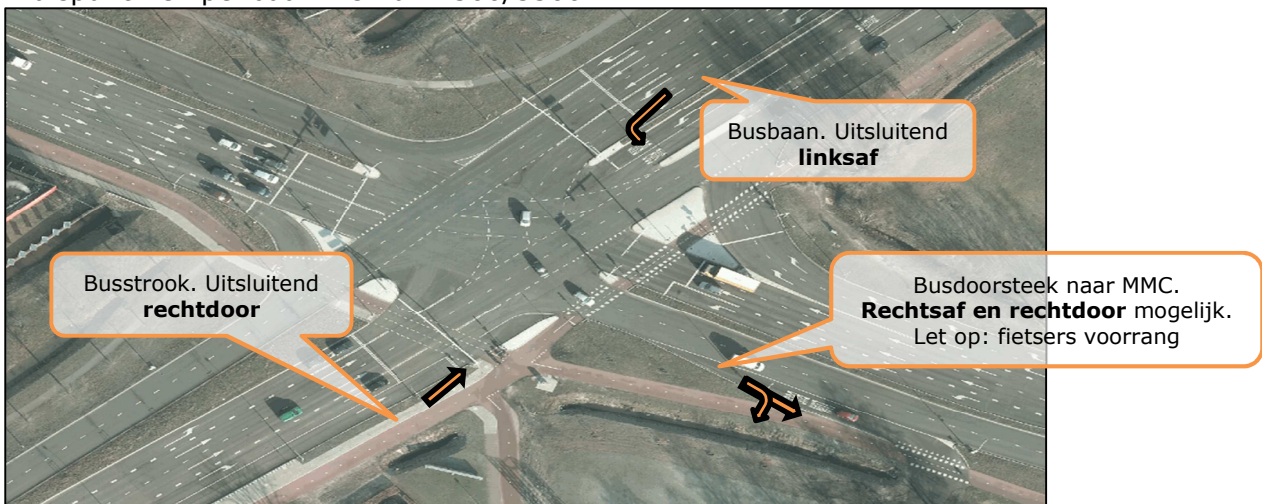

Overzichtstekeningen rijrichtingen busbanen en -stroken Kempenbaan en uitzondering gedeelte Heemweg

versie: maart 2019

Kruispunt Kempenbaan-Provincialeweg-De Run 1100/2100 en N2-Kempenbaan

Kruispunt Kempenbaan-De Run 3100/4200

Kruispunt Kempenbaan-De Run 4500/5300

Kruispunt Kempenbaan-De Run 6100

Busdoorsteek Kempenbaan tussen De Run 6800 en De Run 6100

Busbaan Heemweg tussen Heuvelstraat en Heerbaan. Daar geldt ontheffing niet (i.v.m. te beperkte detectie aldaar):

Busbaan Julianastraat, bussluis t.h.v. De Run 1000