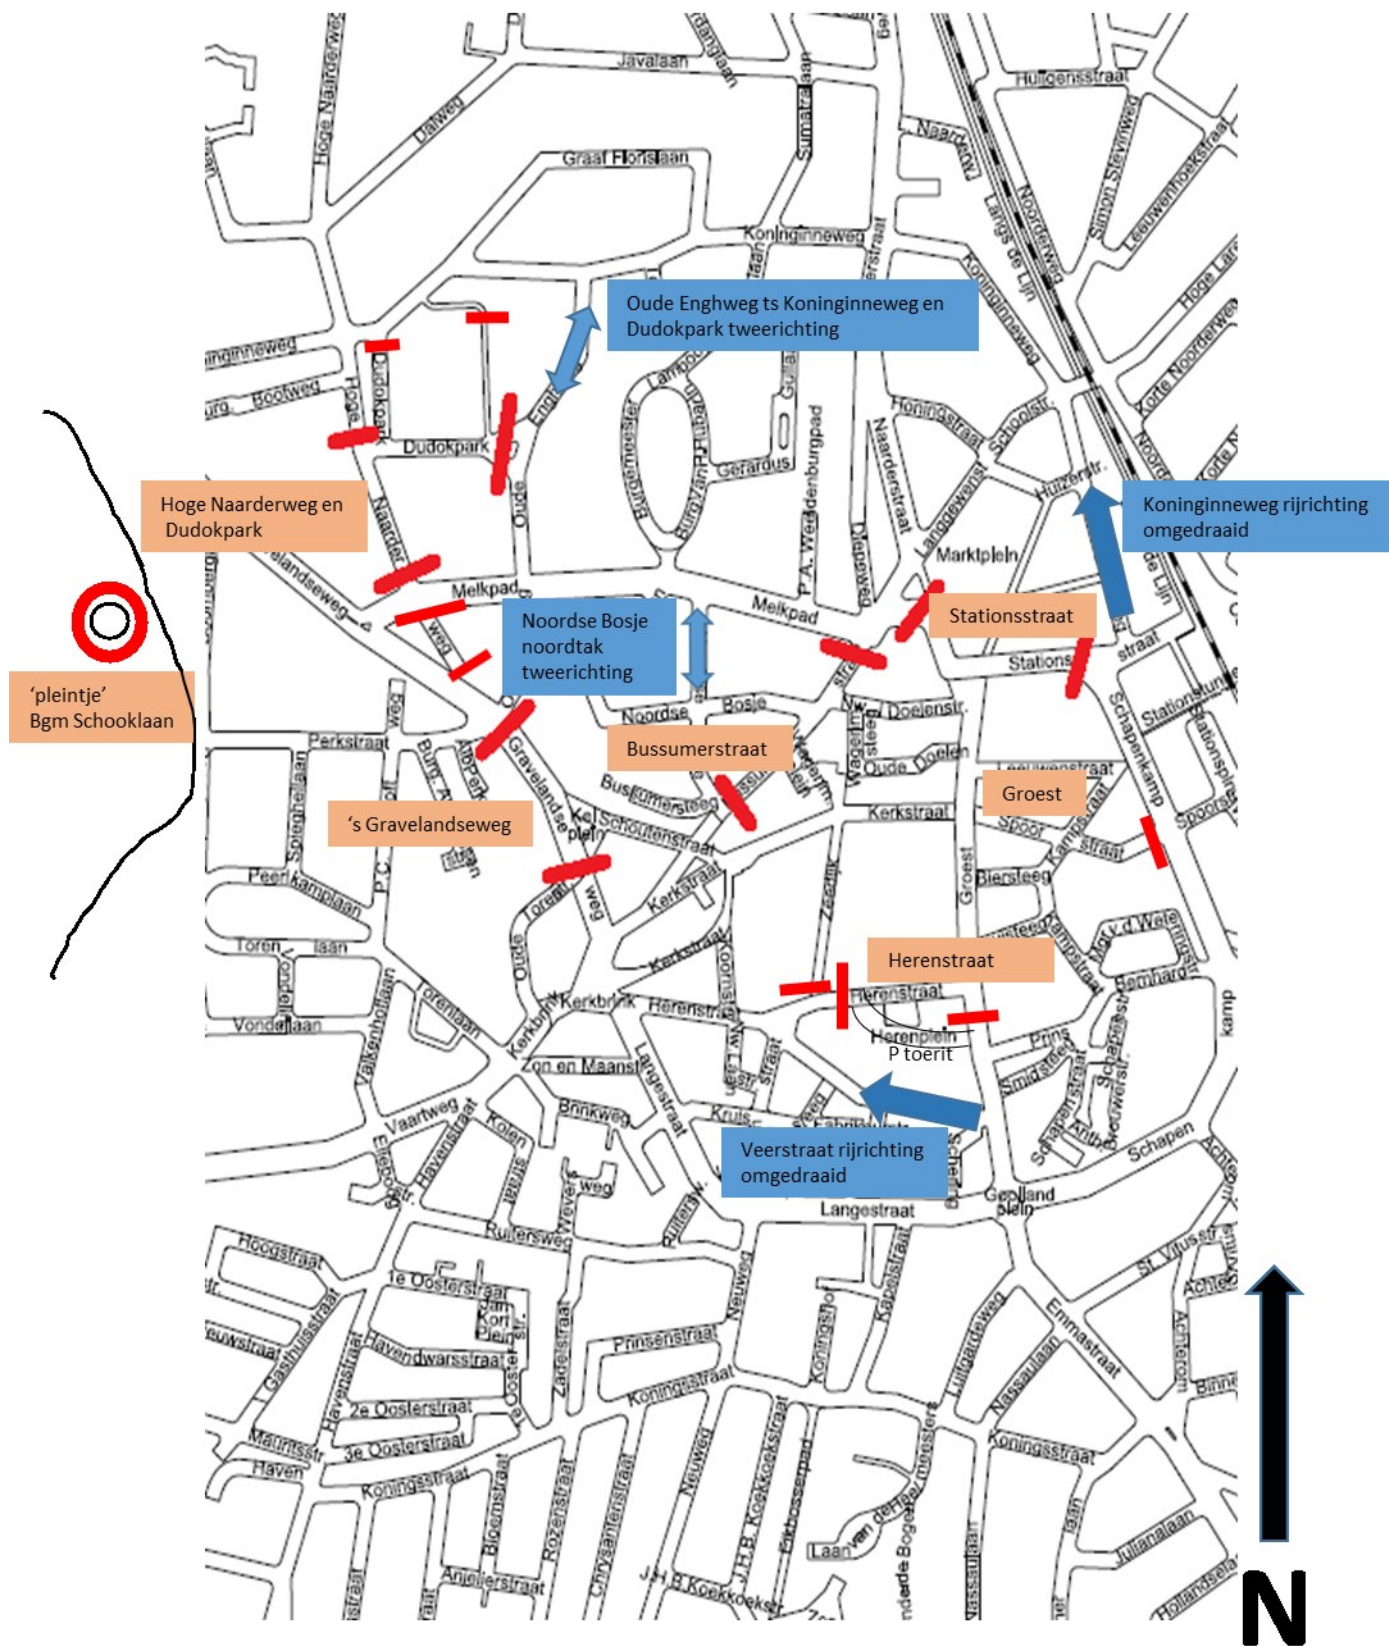

Gemeente Hilversum tijdelijke afsluitingen

Koningsdagviering periode 26 april t/m 28 april 2019

Tekening slechts ter indicatie waaraan geen rechten ontleend kunnen worden

— = gesloten