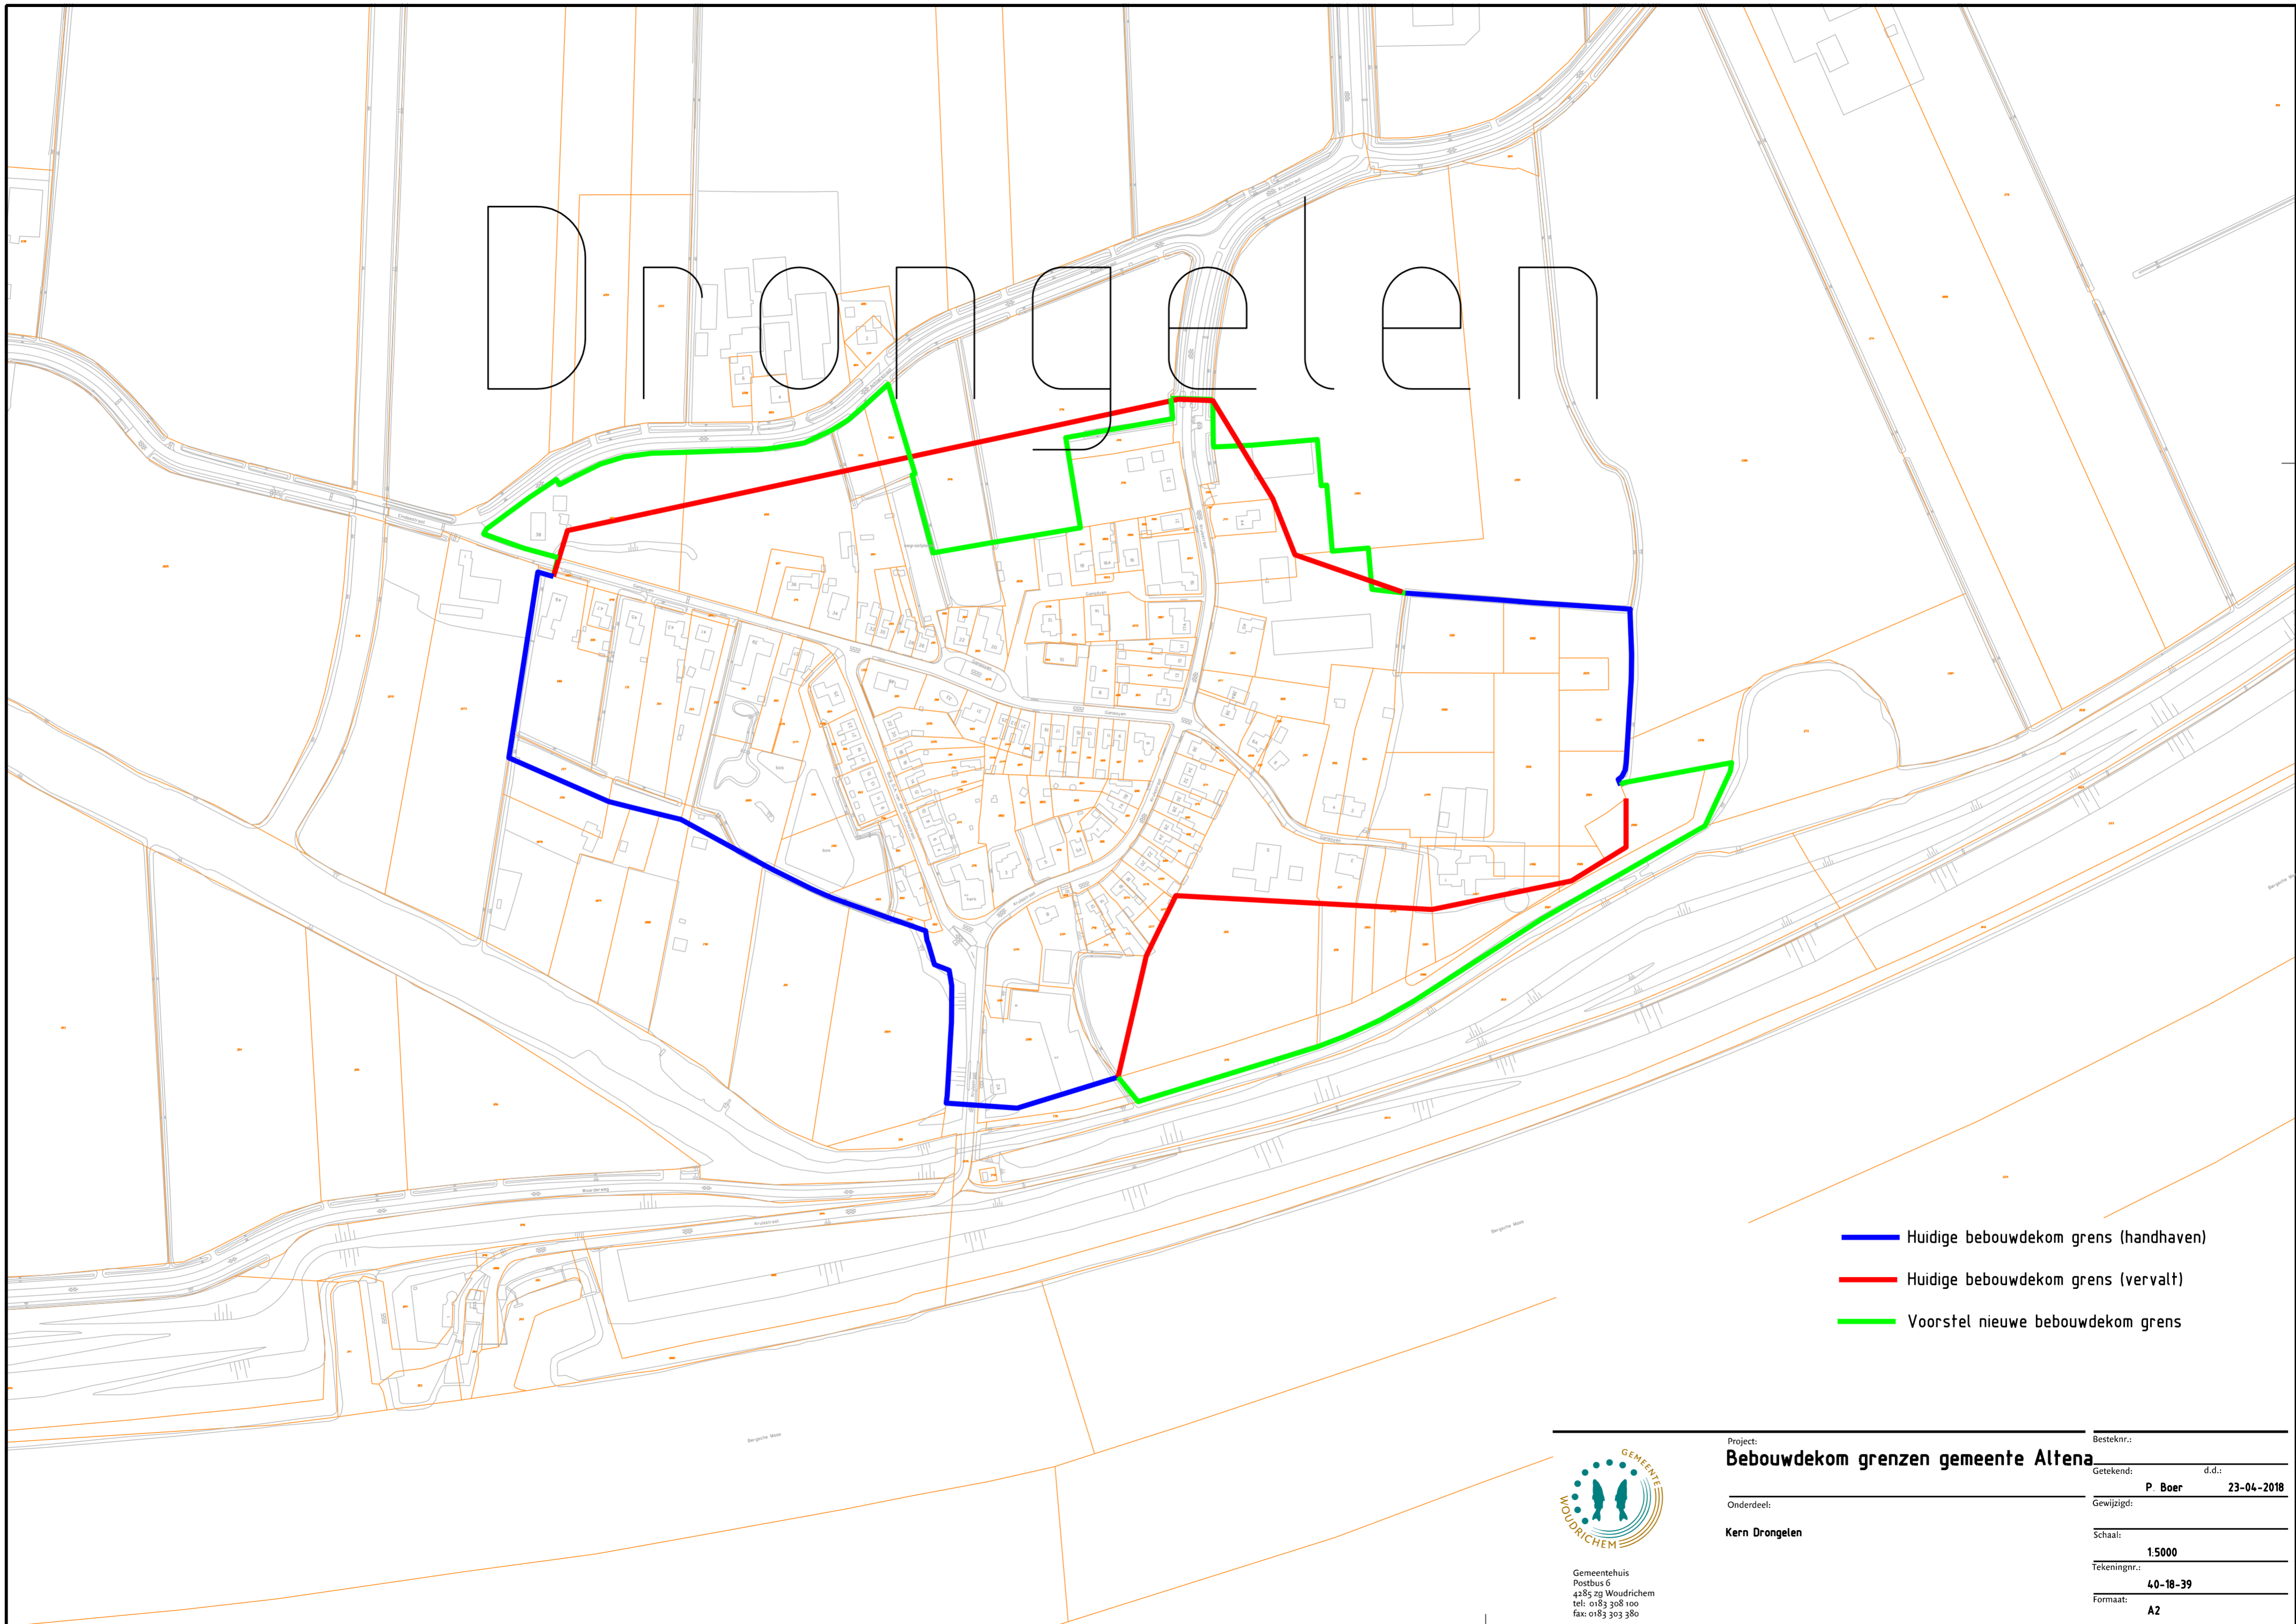

Drongelen

- Huidige bebouwdekom grens (handhaven)
- Huidige bebouwdekom grens (vervalt)
- Voorstel nieuwe bebouwdekom grens

Gemeentehuis
Postbus 6
4285 ZG Woudrichem
tel: 0183 308 100
fax: 0183 303 380

Project:
Bebouwdekom grenzen gemeente Altena

Onderdeel:
Kern Drongelen

Besteknr.:
Getekend: **P. Boer** d.d.: **23-04-2018**
Gewijzigd:
Schaal: **1:5000**
Tekeningnr.: **40-18-39**
Formaat: **A2**