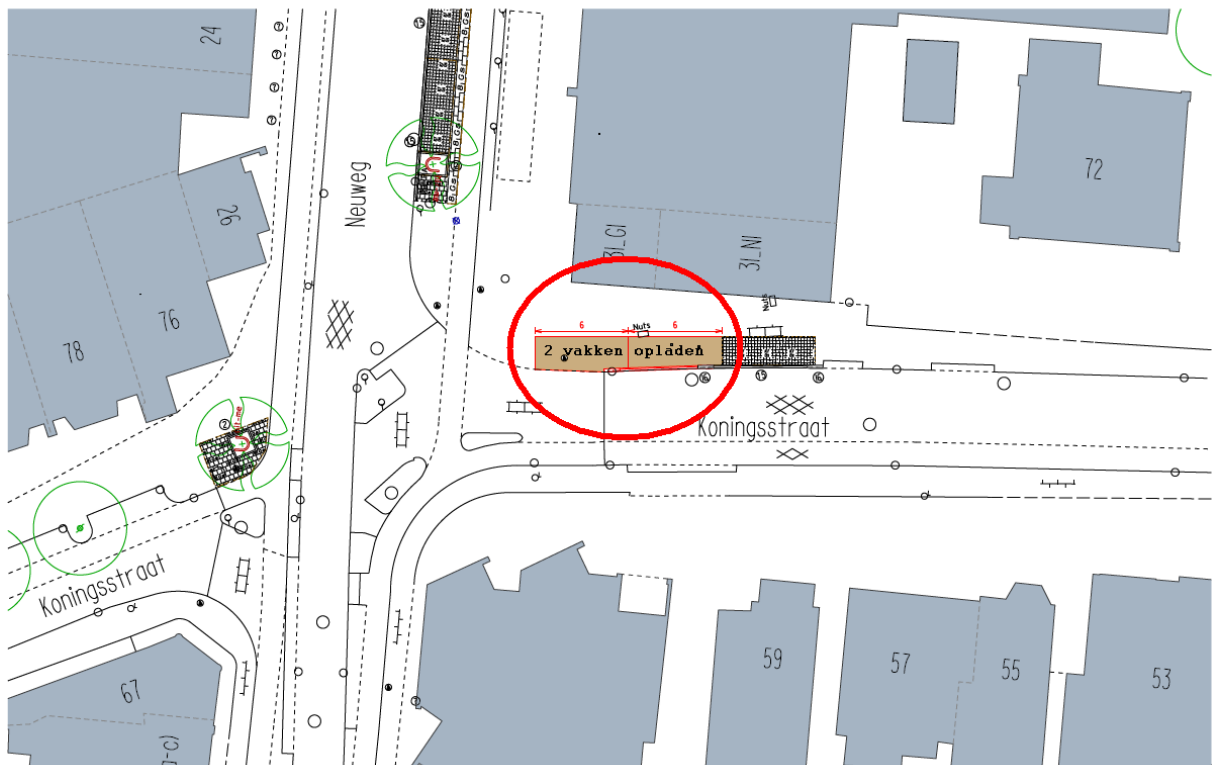

Situatieschets oplaadpunt EV Koningsstraat bij Neuweg zaak 518298 (Hilversum)

Aanwijzen vakken Koningsstraat opladen elektrische auto's