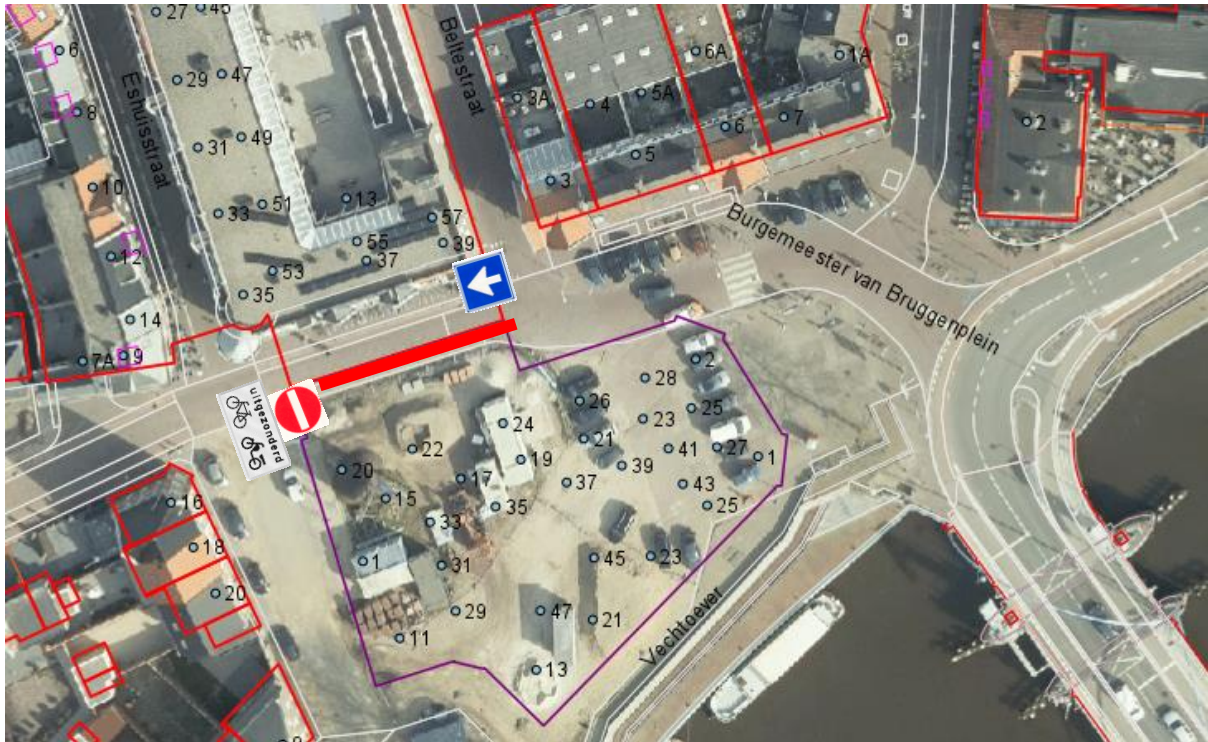

KAARTBIJLAGE

Instellen tijdelijk eenrichtingsverkeer Raadhuisstraat Dalfsen

C2: Eenrichtingsweg, in deze richting gesloten voor voertuigen, ruiters en geleiders van rij- of trekdiere of vee

C3: Eenrichtingsweg

OB54: uitgezonderd (brom)fietsers