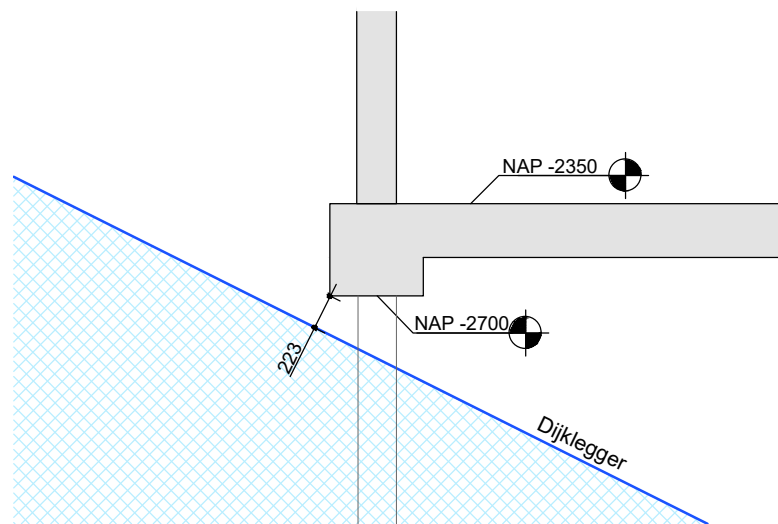

DOORSNEDE 5
1:200

DETAIL 5
1:50

schaal: 1:200 / 1:50 formaat: A3 datum: 17-9-2018 revisie:

VAN INFRA **Doorsnede 05**

ordernr.	dp	fase	status	type	volgnr.	revisie
9646	T	I	P	P	R	05