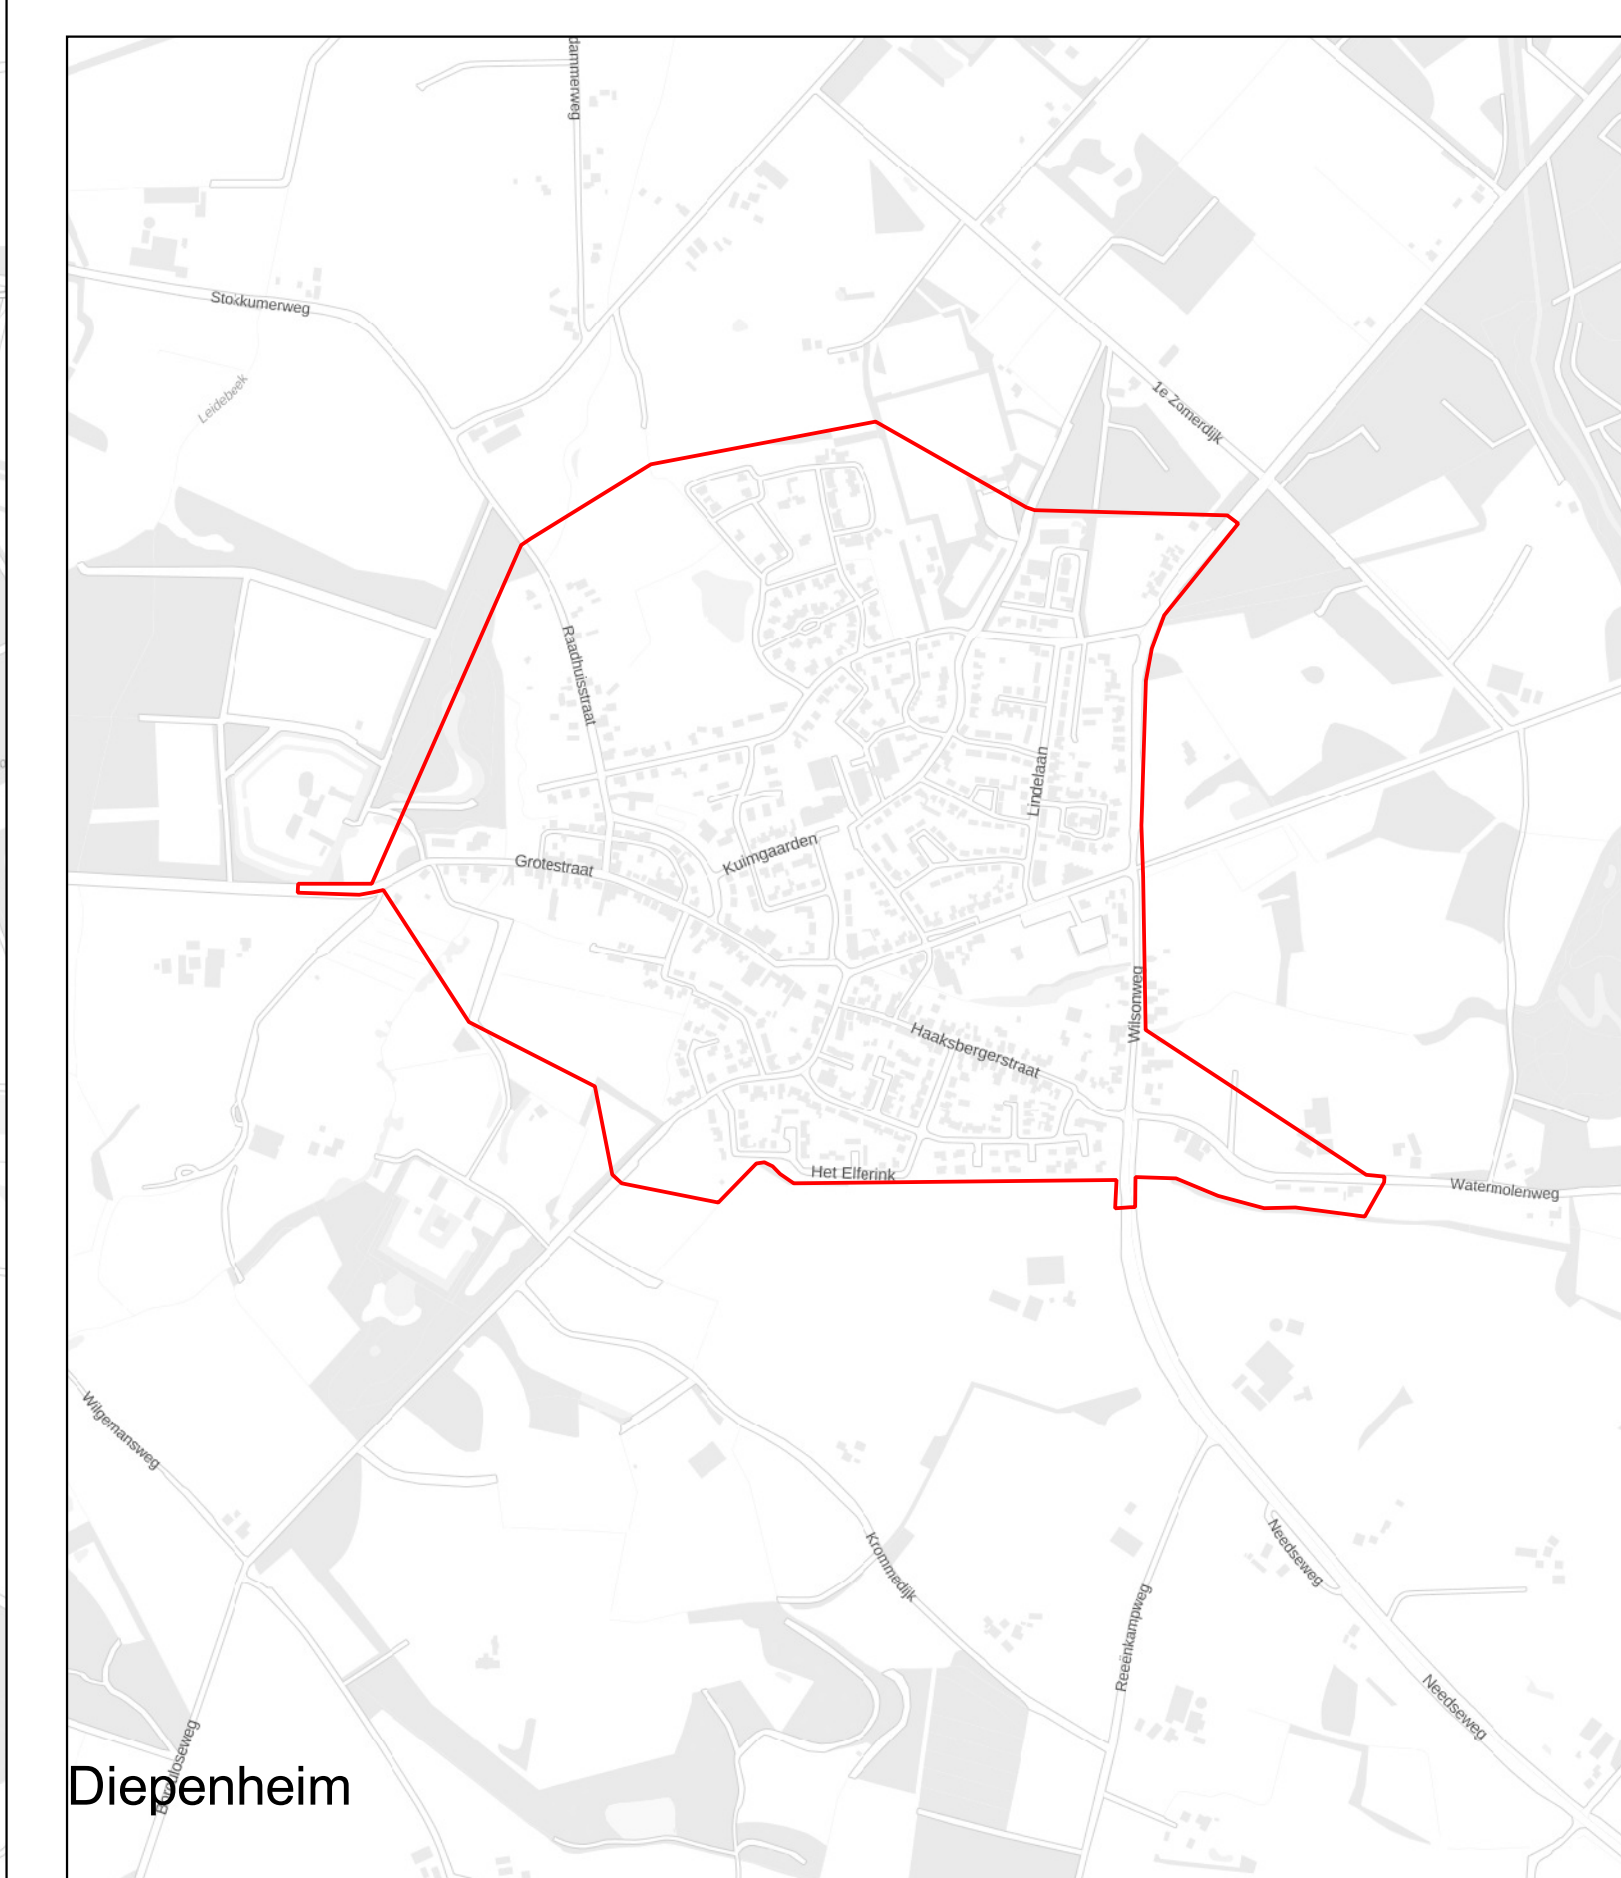

Legenda
— Komgrens Wegenwet
brtachtergrondkaartgrijs

Goor

Markelo

Hengevelde

Azelo

Delden

Diepenheim

Bentelo

Project: Komgrenzen
Onderwerp: Bebouwde komgrenzen volgens
Wegenwet
Hoort bij de wegenlegger 2011
Opdrachtgever: Dani Francis
Getekend door: J.E.J. Agteresch
Schaal: 1:10.000
Datum: 24-10-2018