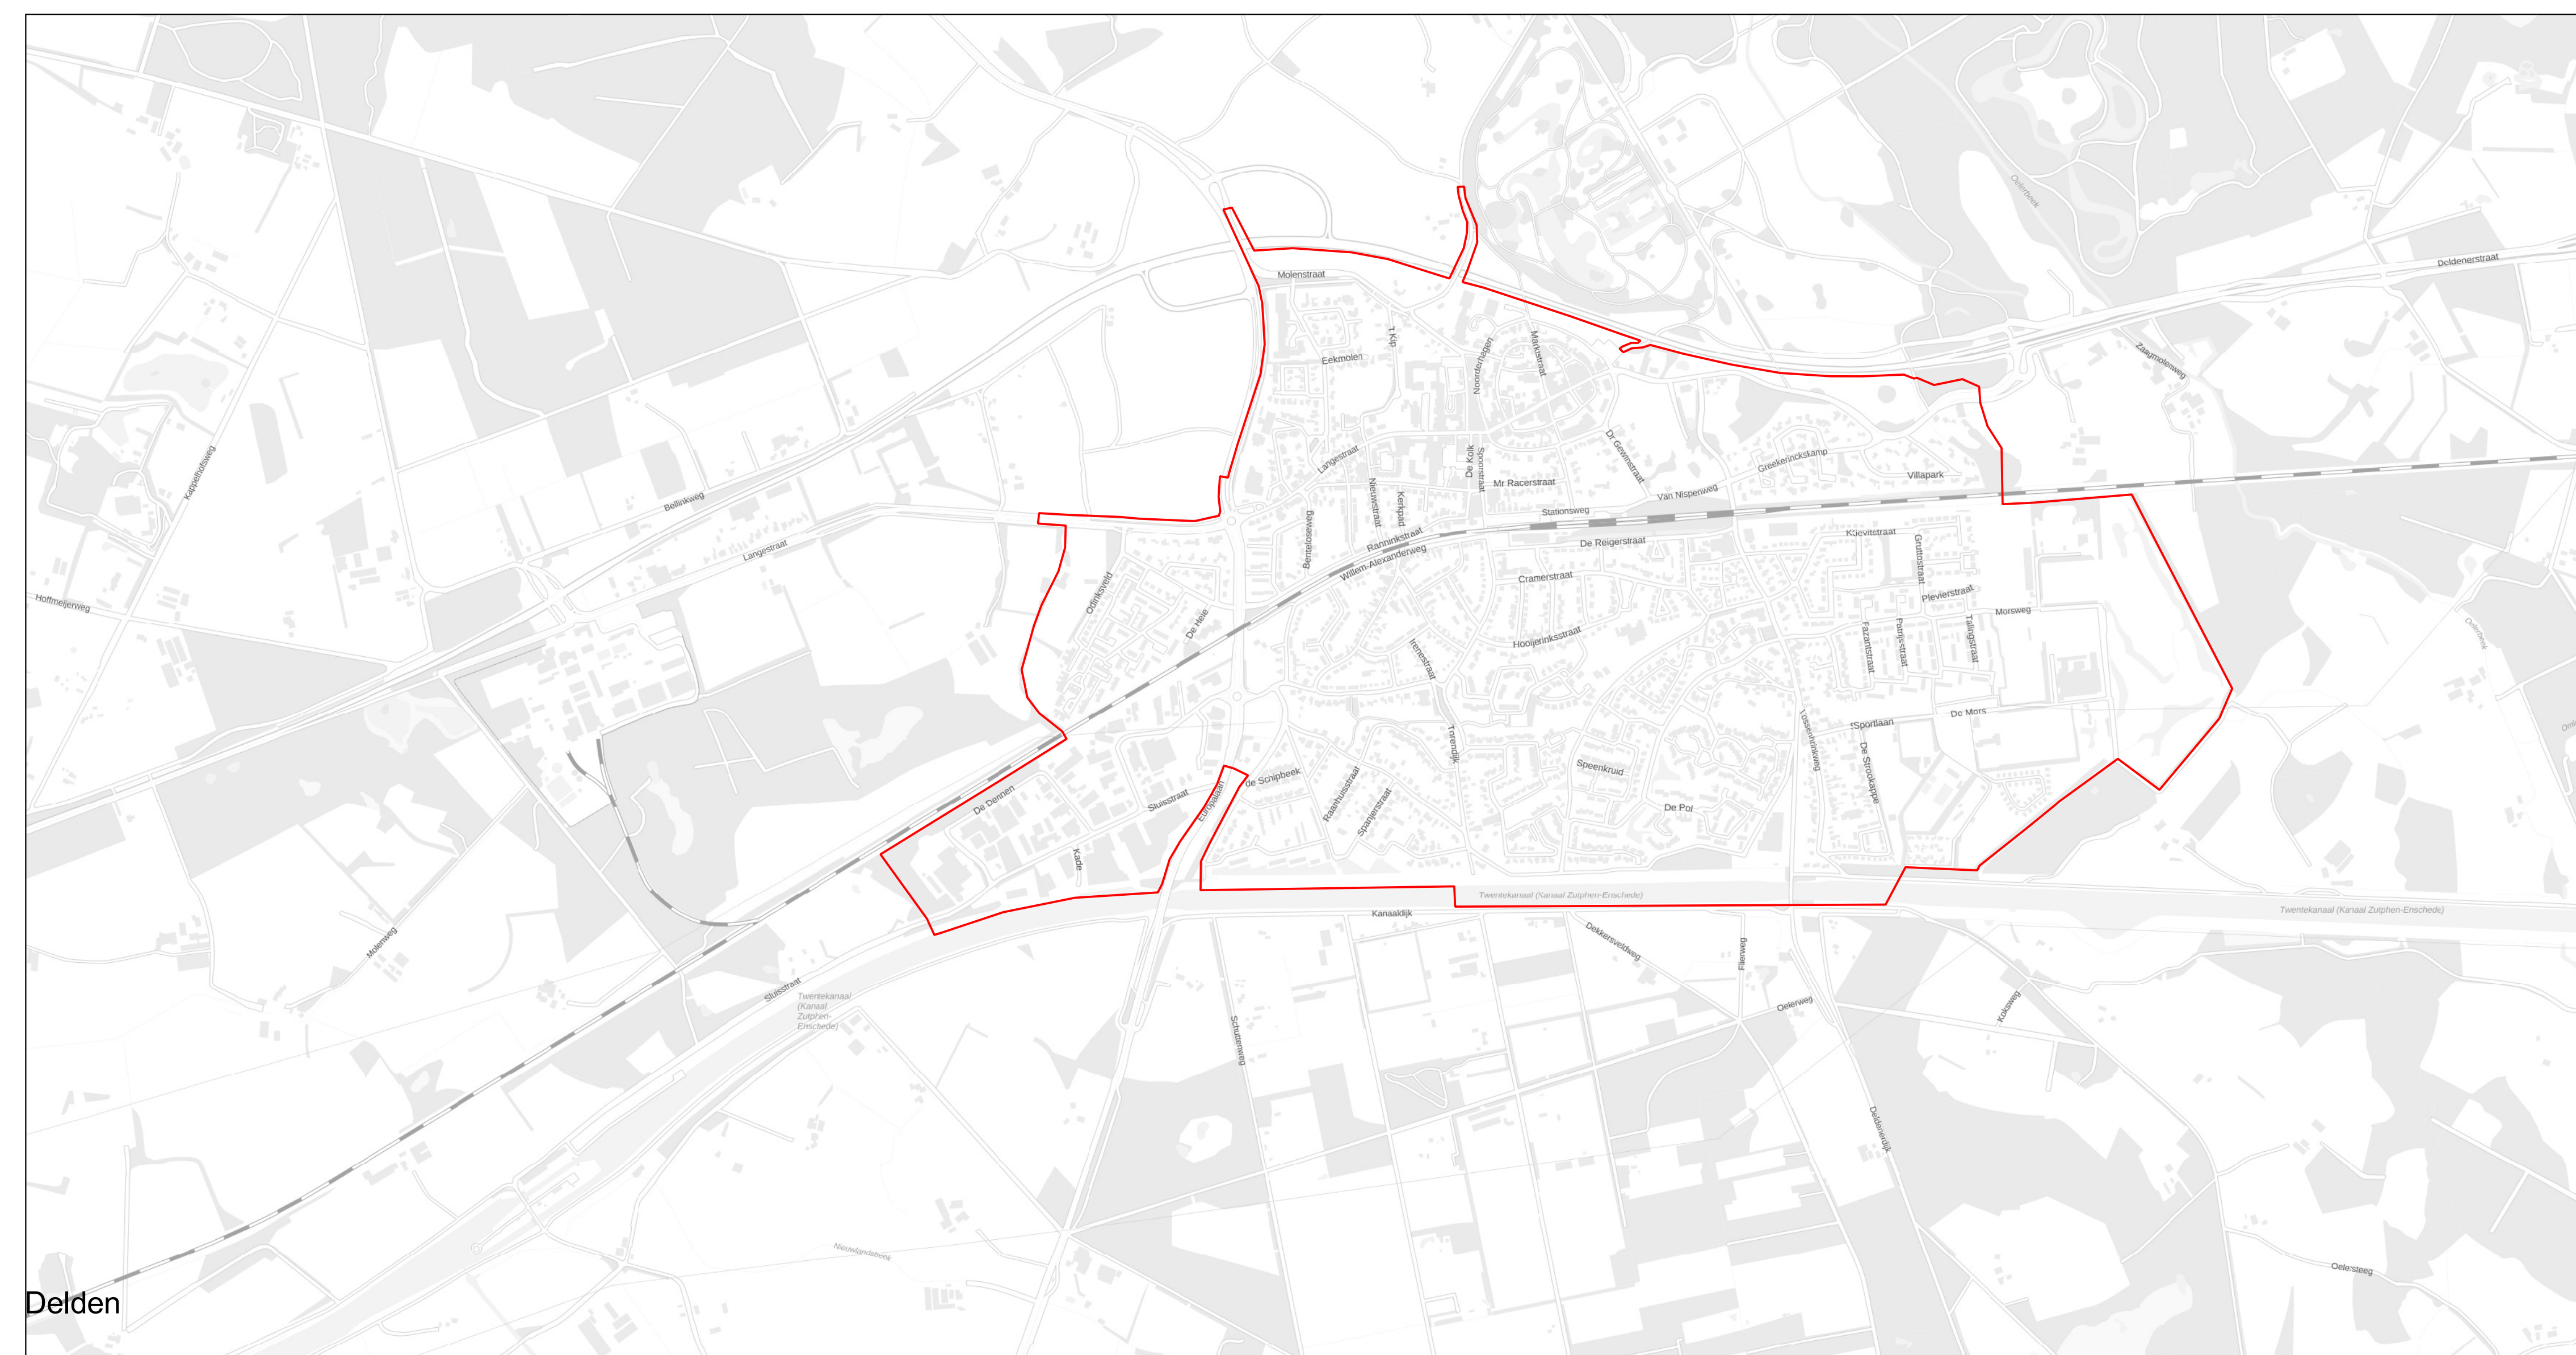

Legenda
— Komgrens Wegenwet
brtachtergrondkaartgrijs

Goor

Markelo

Hengevelde

Azelo

Delden

Diepenheim

Bentelo

Project: Komgrenzen
Onderwerp: Bebouwde komgrenzen volgens
Wegenwet
Hoort bij de wegenlegger 2011
Opdrachtgever: Dani Francis
Getekend door: J.E.J. Agteresch
Schaal: 1:10.000
Datum: 24-10-2018