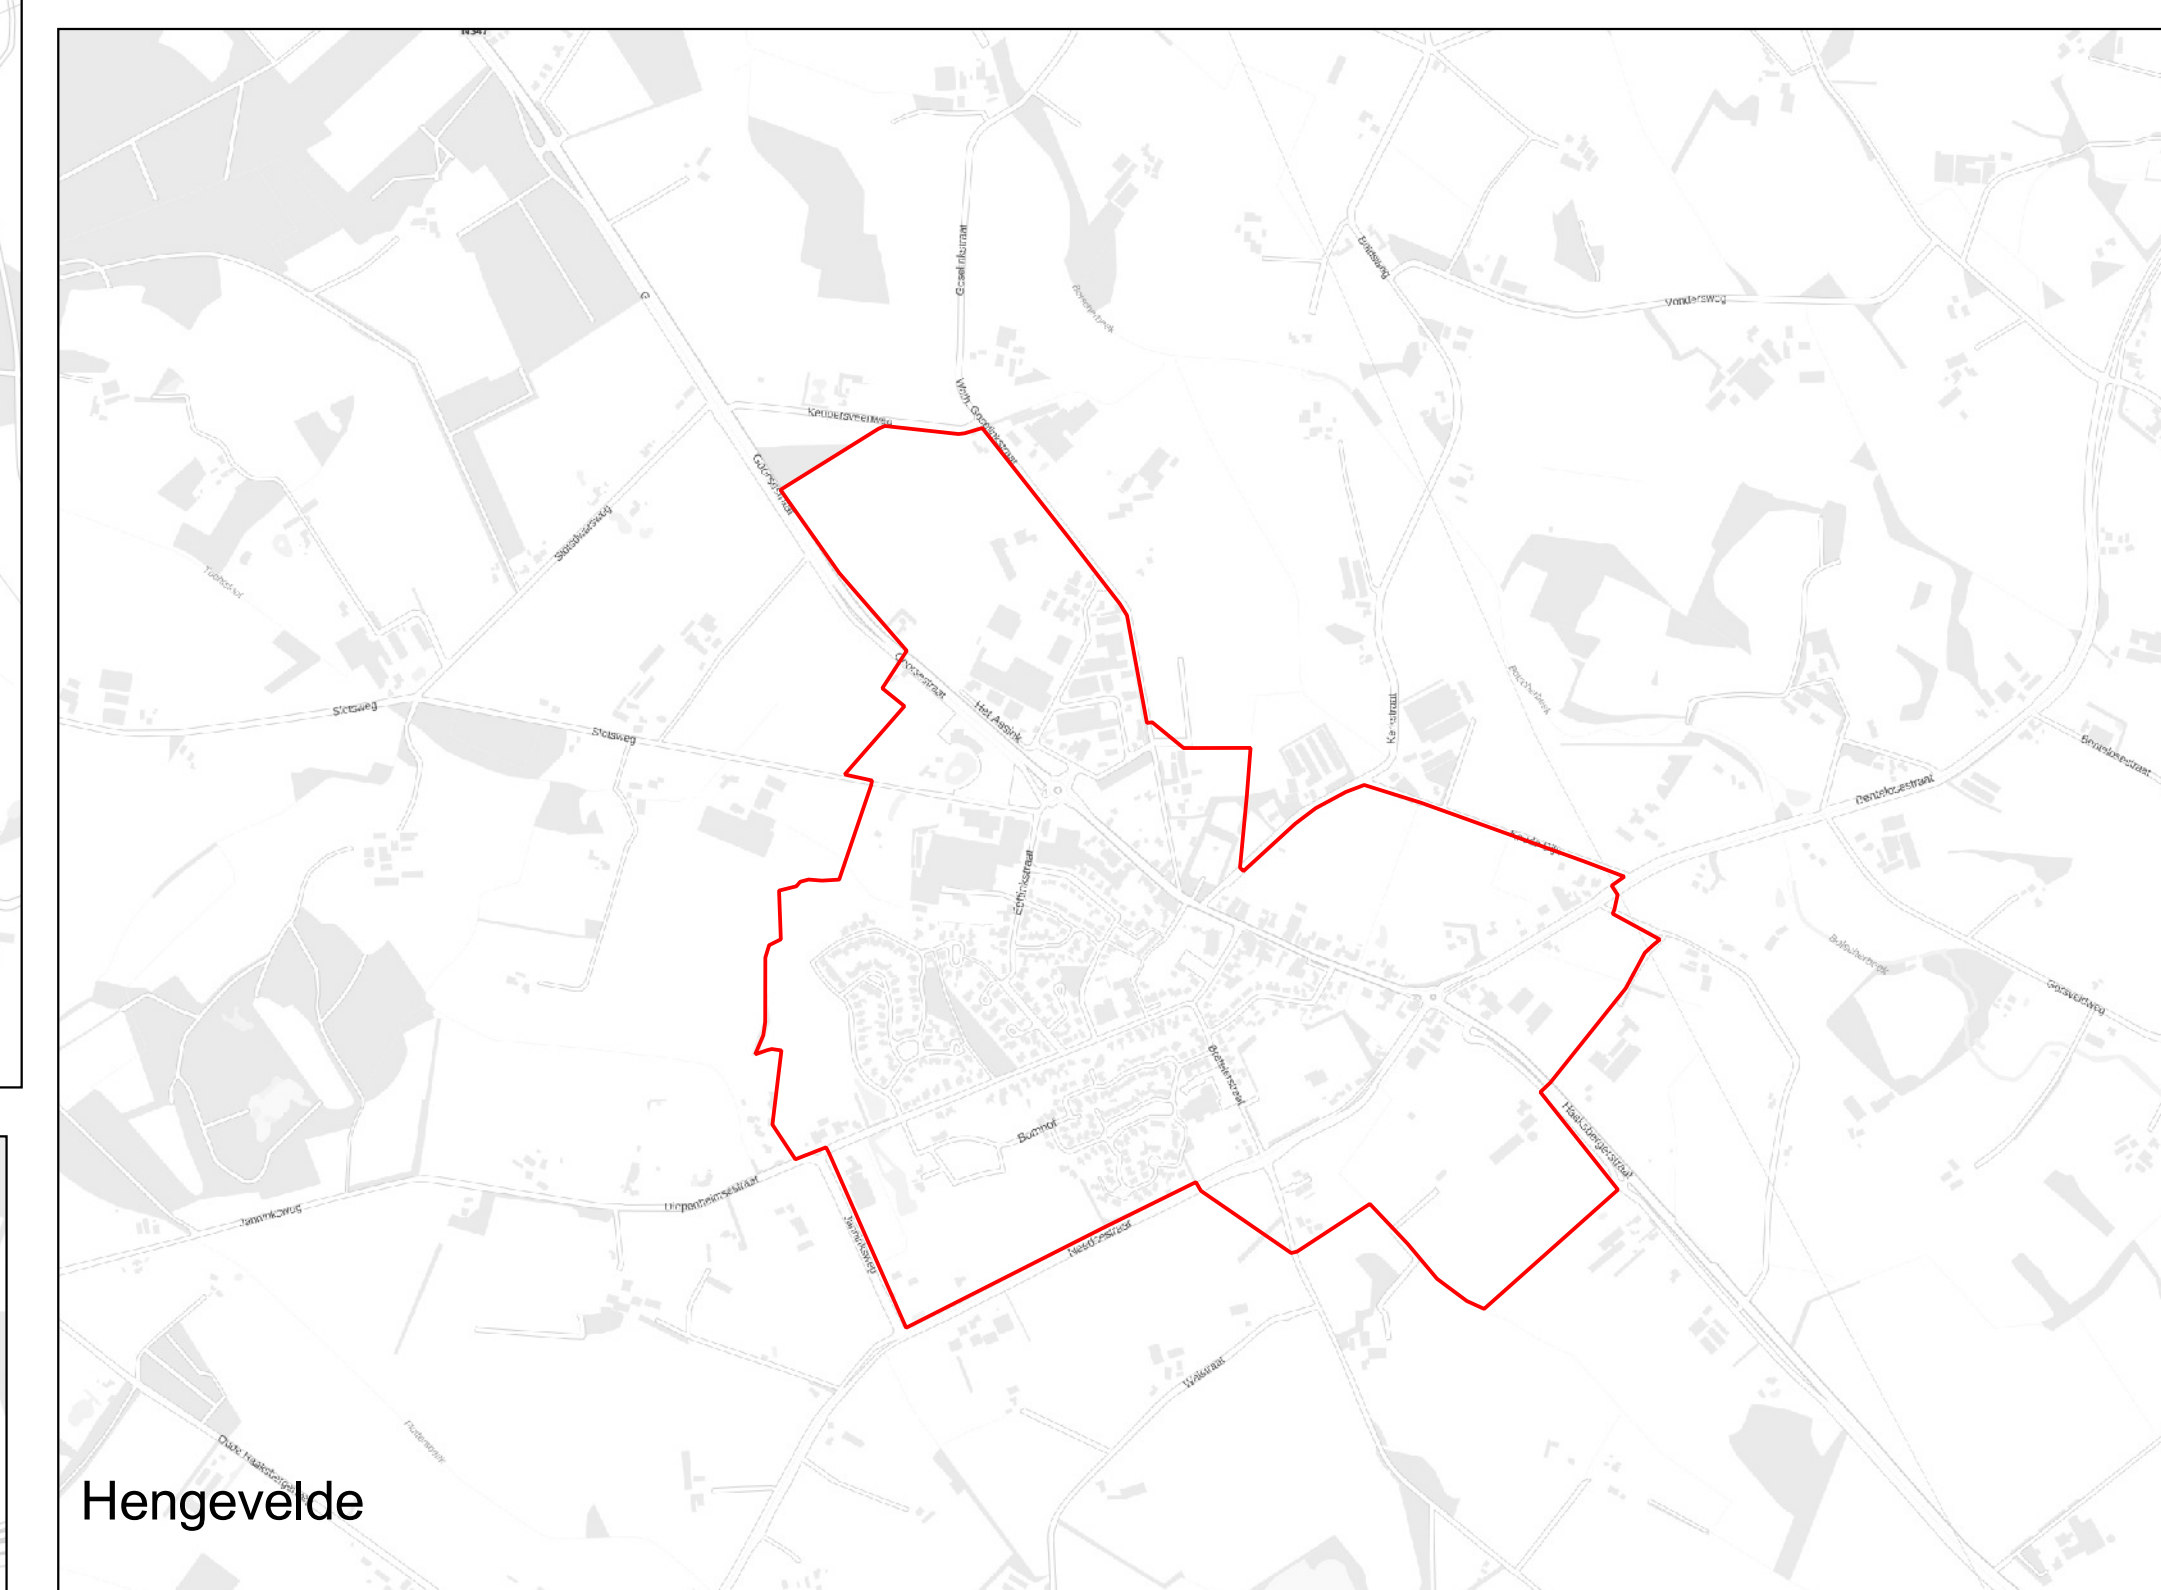

Legenda
— Komgrens Wegenwet
brtachtergrondkaartgrijs

Goor

Markelo

Hengevelde

Azelo

Delden

Diepenheim

Bentelo

Project: Komgrenzen
Onderwerp: Bebouwde komgrenzen volgens
Wegenwet
Hoort bij de wegenlegger 2011
Opdrachtgever: Dani Francis
Getekend door: J.E.J. Agteresch
Schaal: 1:10.000
Datum: 24-10-2018