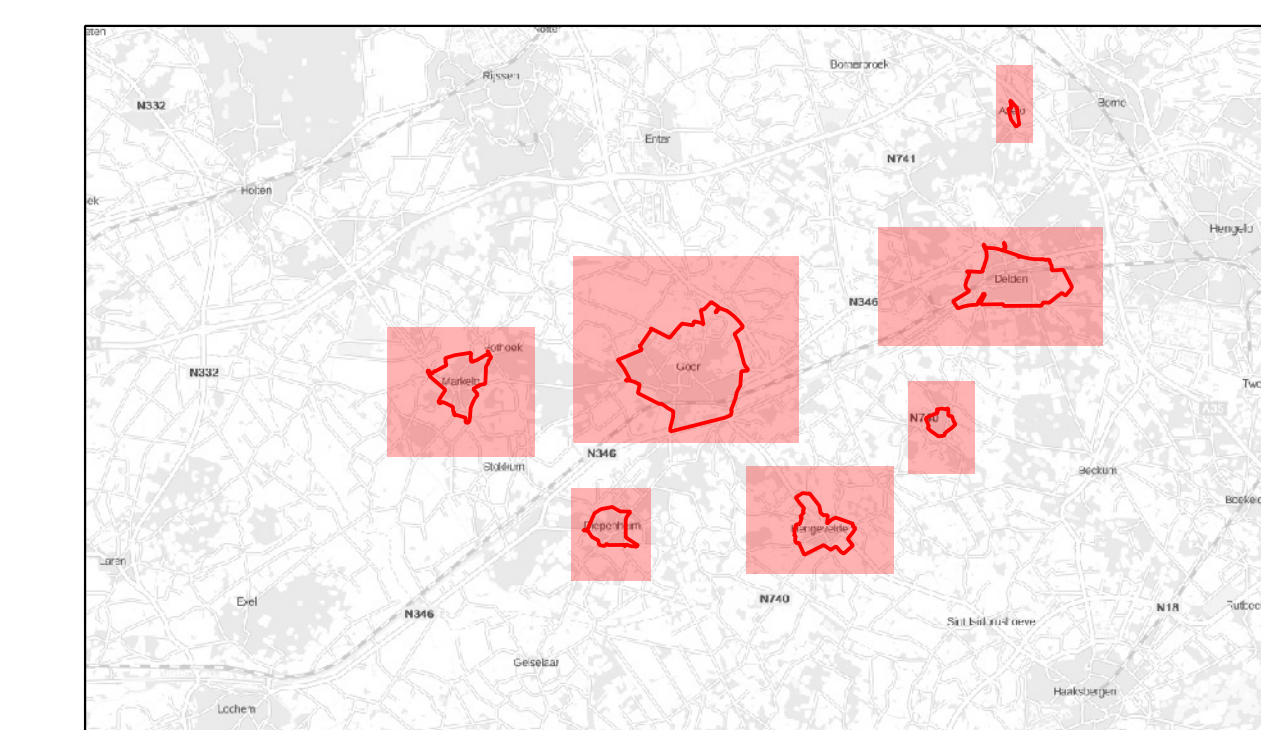

Legenda
— Komgrens Wegenwet
brtachtergrondkaartgrijs

Goor

Markelo

Hengevelde

Azelo

Delden

Diepenheim

Bentelo

Project: Komgrenzen
Onderwerp: Bebouwde komgrenzen volgens
Wegenwet
Hoort bij de wegenlegger 2011
Opdrachtgever: Dani Francis
Getekend door: J.E.J. Agteresch
Schaal: 1:10.000
Datum: 24-10-2018