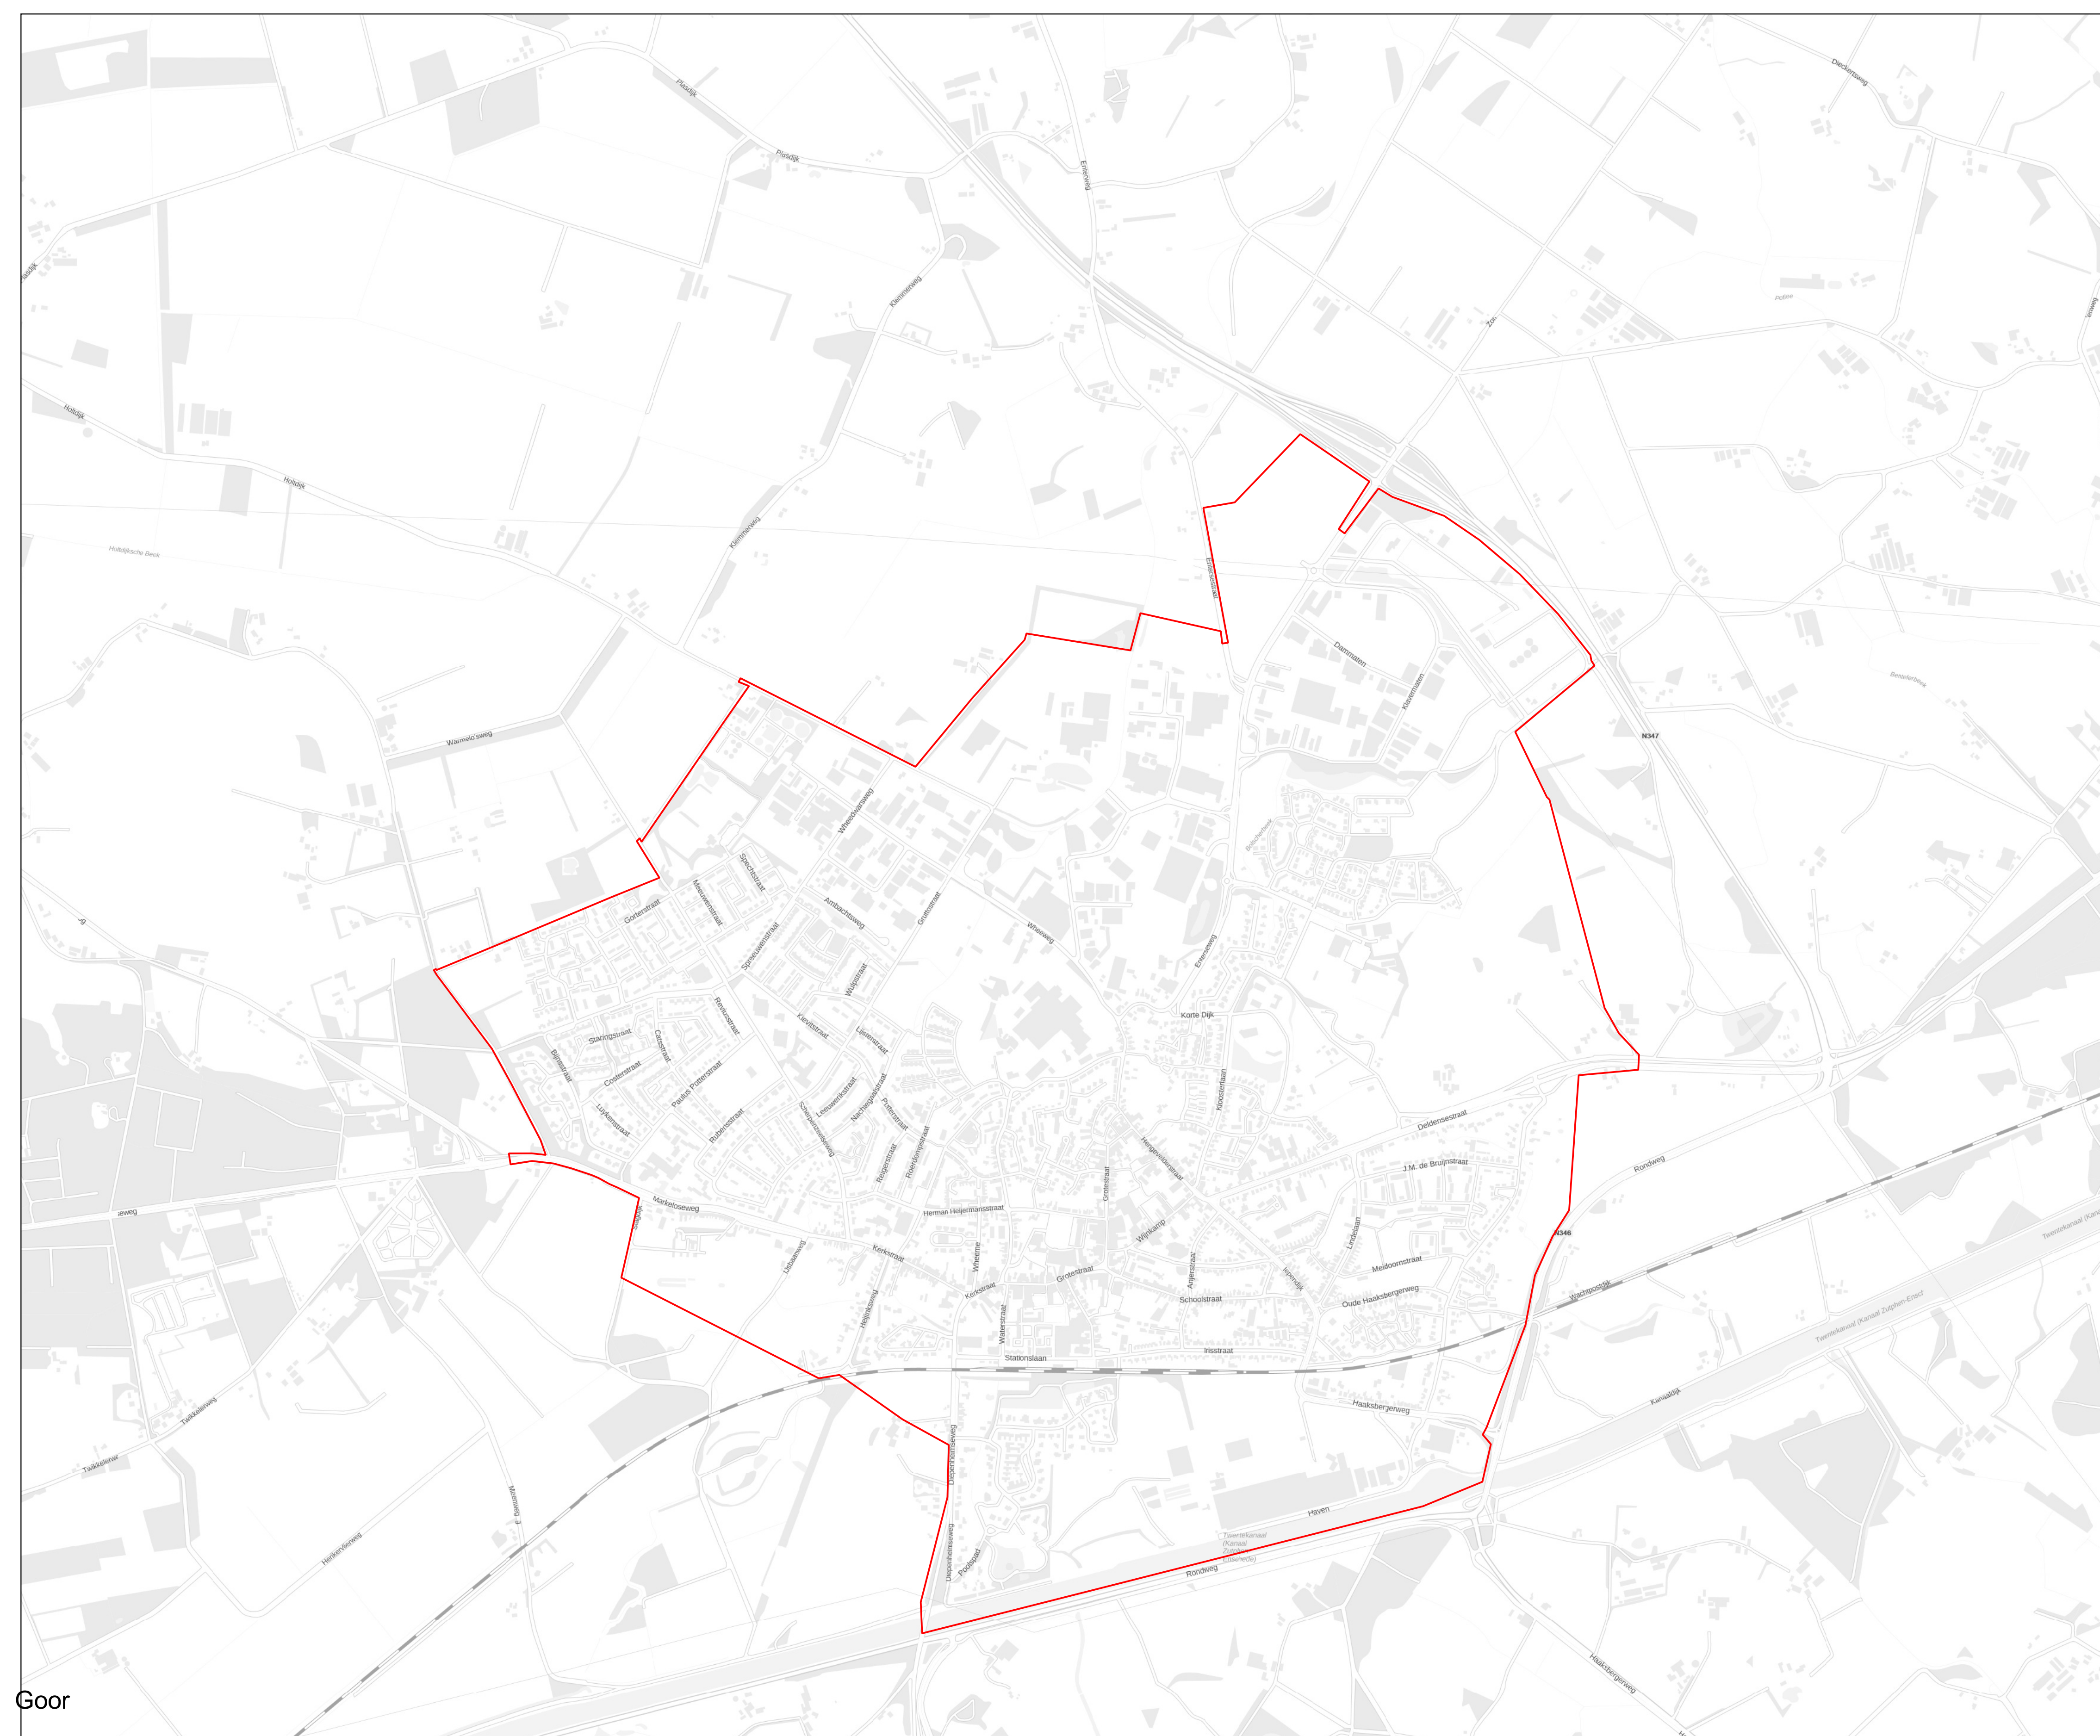

Legenda
— Komgrens Wegenwet
brtachtergrondkaartgrijs

Goor

Markelo

Hengevelde

Azelo

Delden

Diepenheim

Bentelo

Project: Komgrenzen
Onderwerp: Bebouwde komgrenzen volgens
Wegenwet
Hoort bij de wegenlegger 2011
Opdrachtgever: Dani Francis
Getekend door: J.E.J. Agteresch
Schaal: 1:10.000
Datum: 24-10-2018