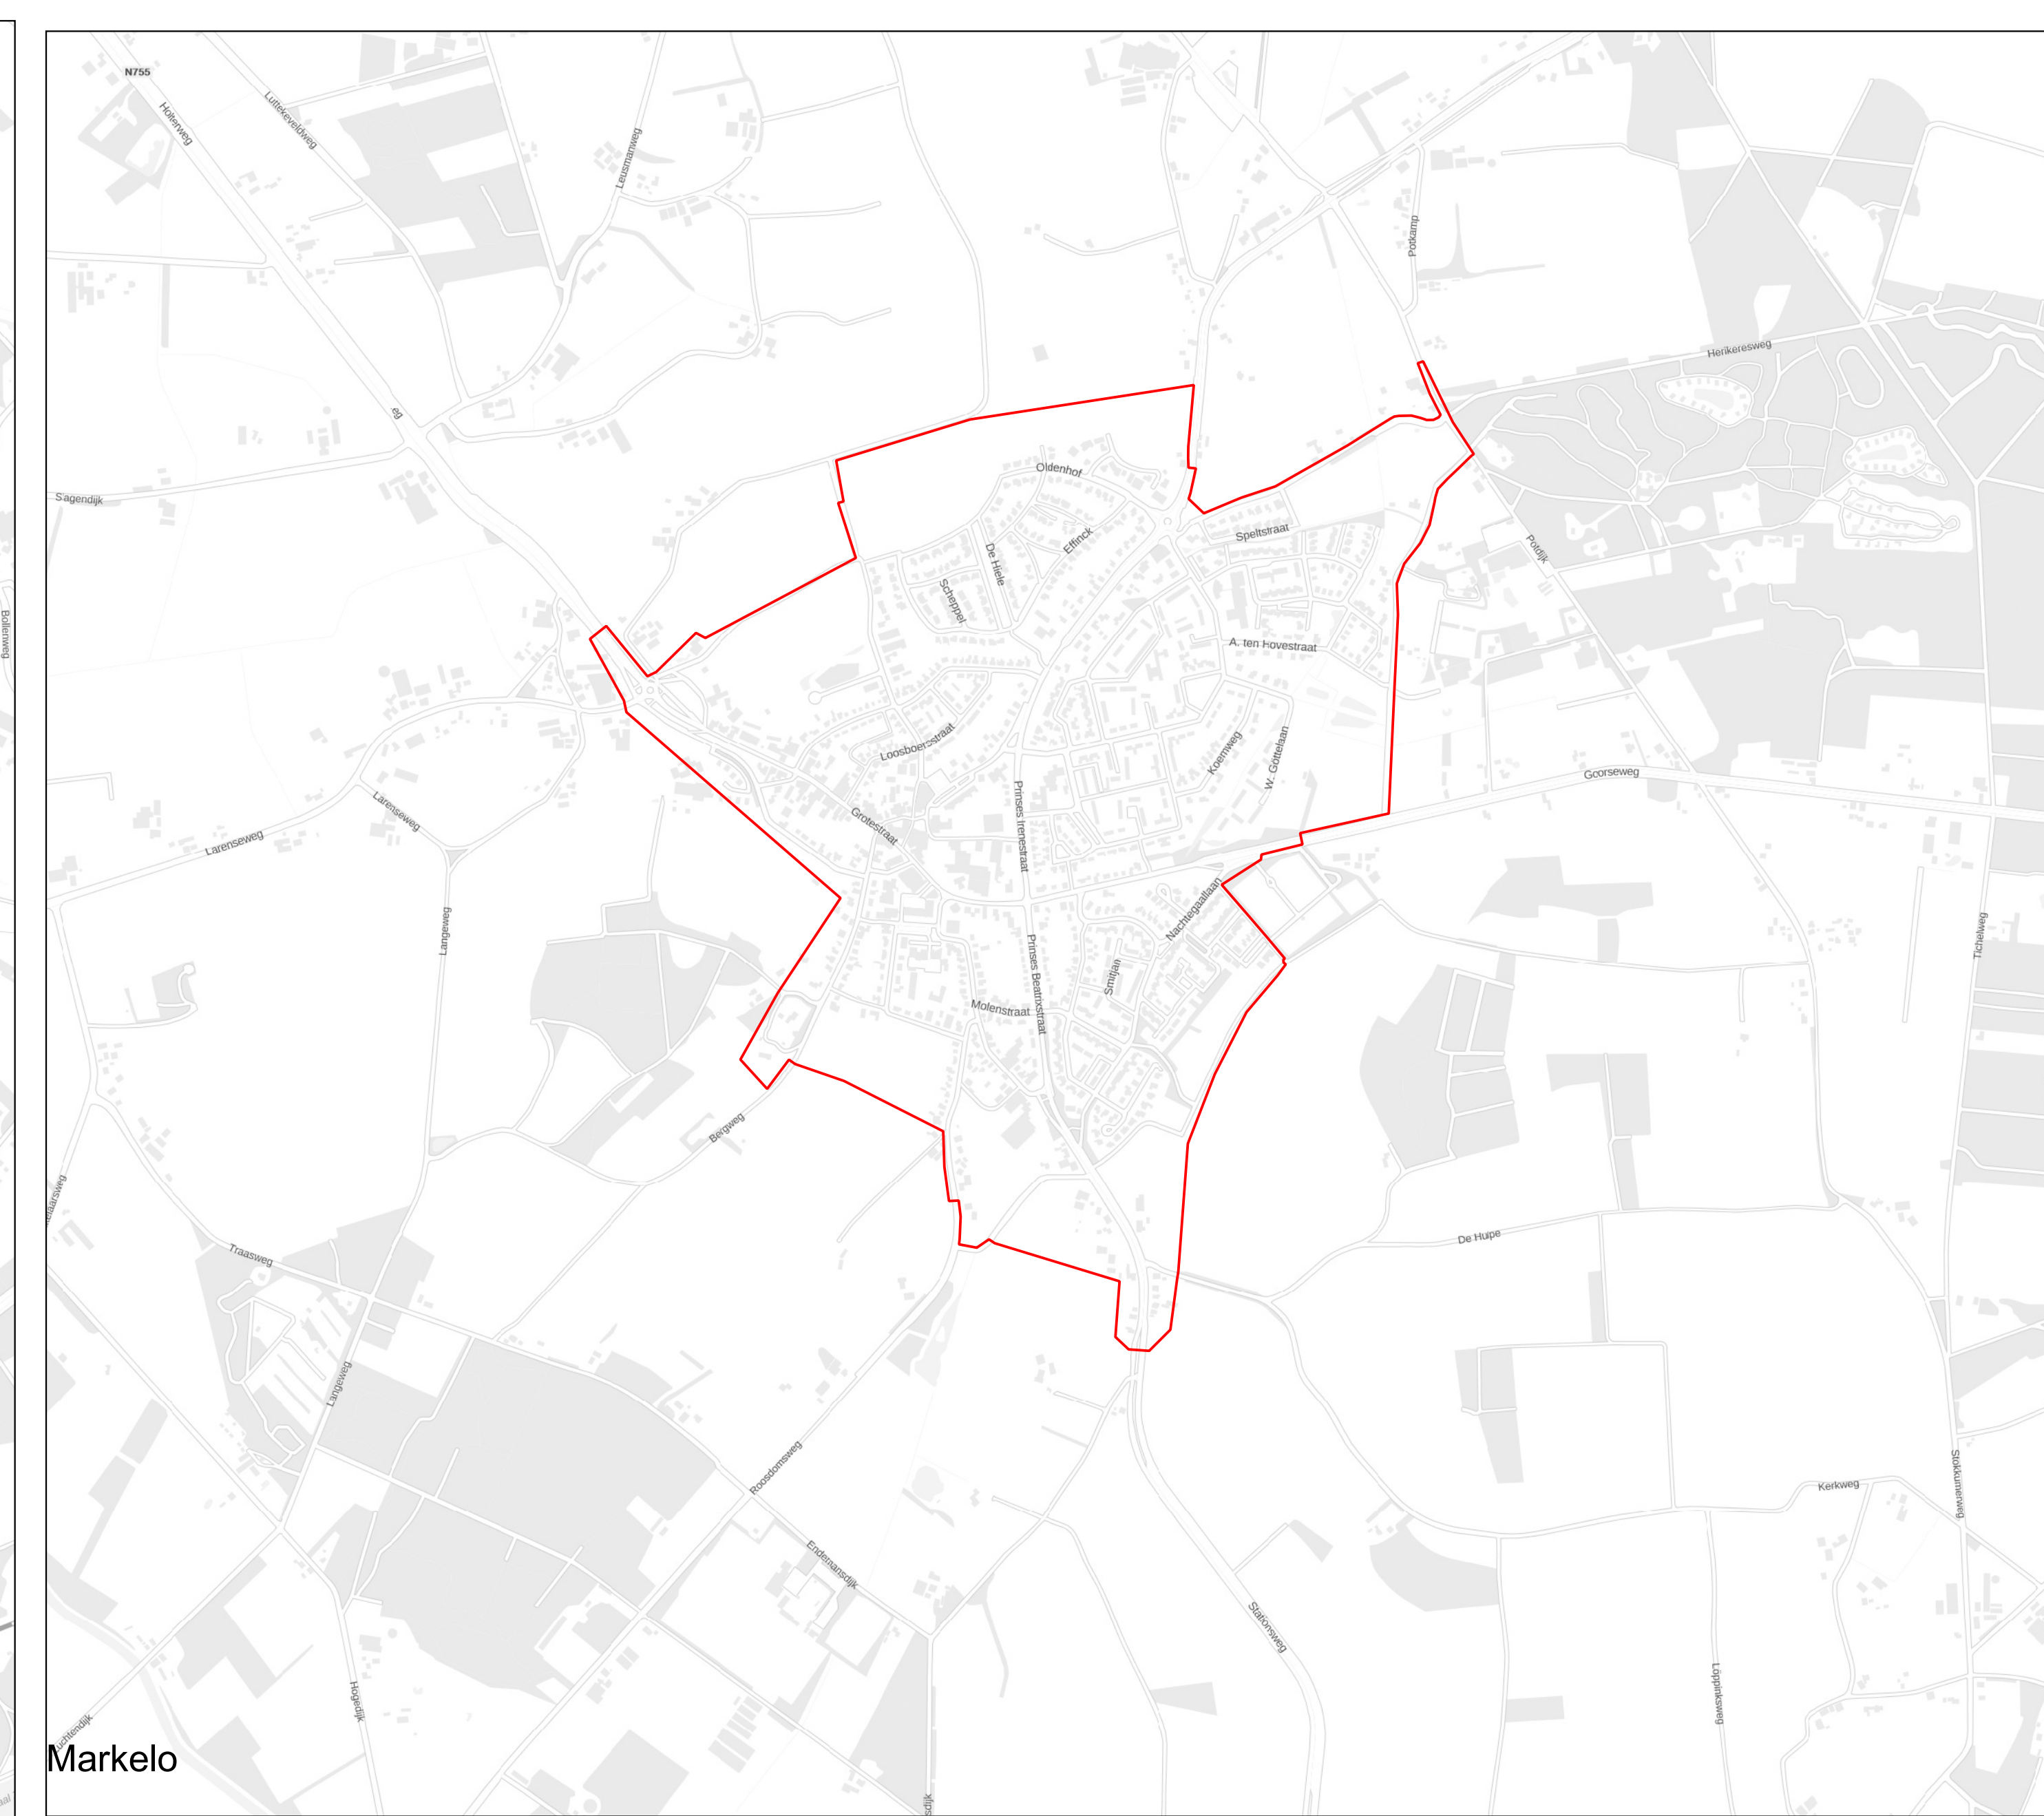

Legenda
— Komgrens Wegenwet
brtachtergrondkaartgrijs

Goor

Markelo

Hengevelde

Azelo

Delden

Diepenheim

Bentelo

Project: Komgrenzen
Onderwerp: Bebouwde komgrenzen volgens
Wegenwet
Hoort bij de wegenlegger 2011
Opdrachtgever: Dani Francis
Getekend door: J.E.J. Agteresch
Schaal: 1:10.000
Datum: 24-10-2018