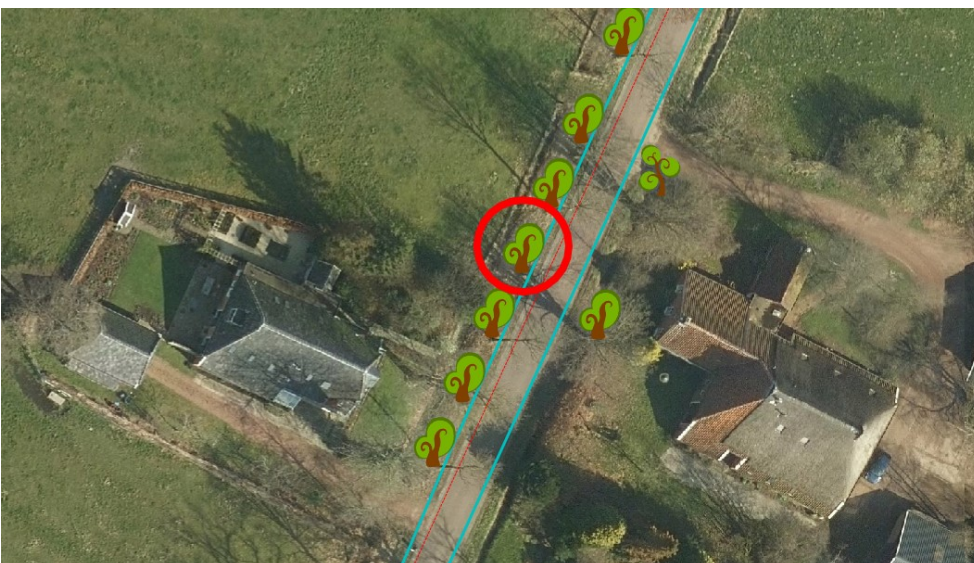

Zulthereschweg t.h.v. huisnr. 79 te Roden.

Ceintuurbaan Noord t.h.v. huisnr. 66 en 84 te Roden.

Meidoornlaan t.h.v. huisnr. 16 te Roden.

Herplant:

Op de locaties waar herplant mogelijk is i.v.m. realistische groeimogelijkheden zal deze uitgevoerd worden.