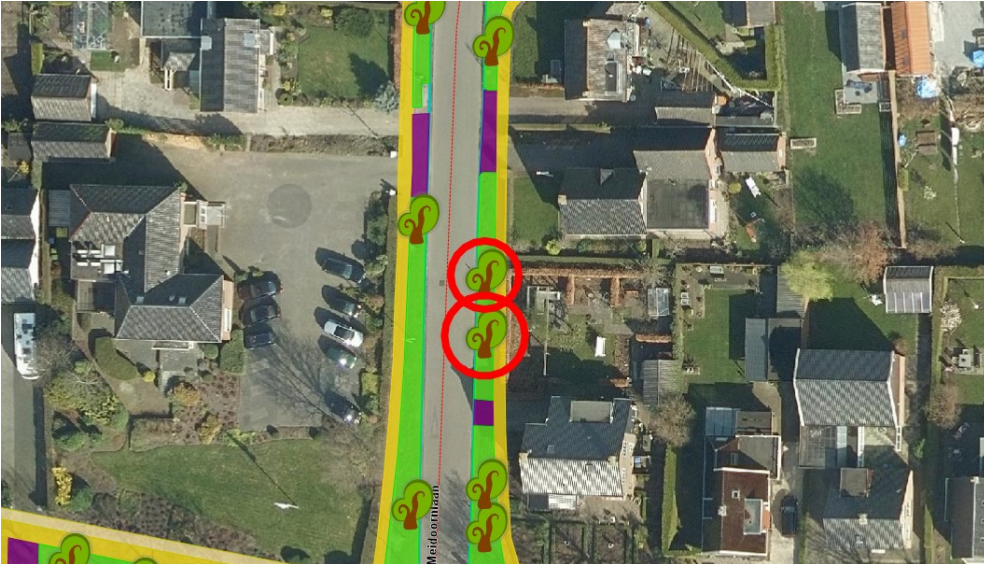

Zulthereschweg t.h.v. huisnr. 79 te Roden.

Ceintuurbaan Noord t.h.v. huisnr. 66 en 84 te Roden.

Meidoornlaan t.h.v. huisnr. 16 te Roden.

Herplant:

Op de locaties waar herplant mogelijk is i.v.m. realistische groeimogelijkheden zal deze uitgevoerd worden.