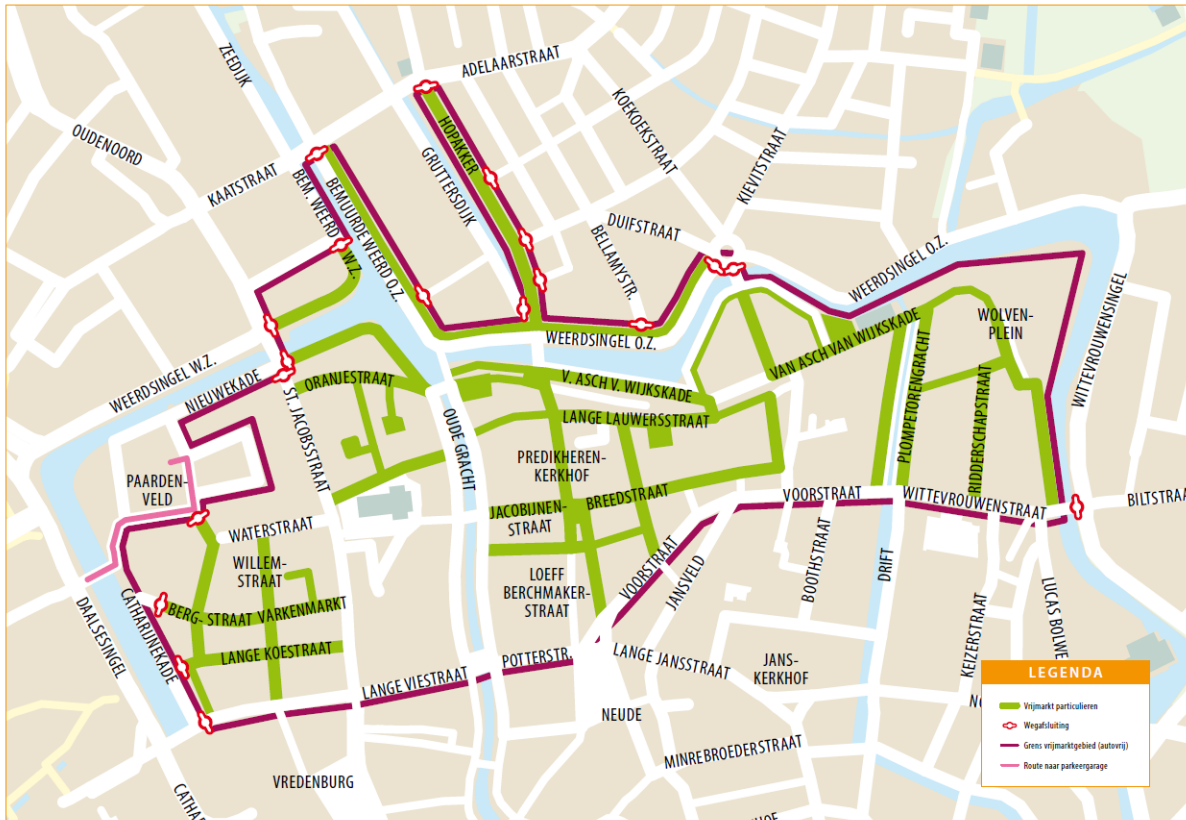

Bijlage 1: locatie vrijmarktgebied

Het gebied binnen de paarse lijn begrensd door de Wittevrouwenstraat, Voorstraat, Potterstraat, Lange Viestraat, Vredenburg, Catharijnekade, Paardenveld, Kroonstraat, Pastoor van Nuenenstraat. Kroonstraat, Nieuwekade, Oudenoord, Raamstraat, Bemuurde Weerd Westzijde, Bemuurde Weerd Oostzijde, Weerdsingel Oostzijde, Hopakker, Weerdsingel Oostzijde, Noorderbrug, Stadsbuitengracht. De locatie van de vrijmarkt voor particulieren is aangegeven met groen lijnen op de kaart en wordt aangeduid met borden met de tekst 'begin Vrijmarkt' en 'einde Vrijmarkt'.

Vrijmarktgebied binnen de paarse lijn. Wegafsluitingen onder voorbehoud.